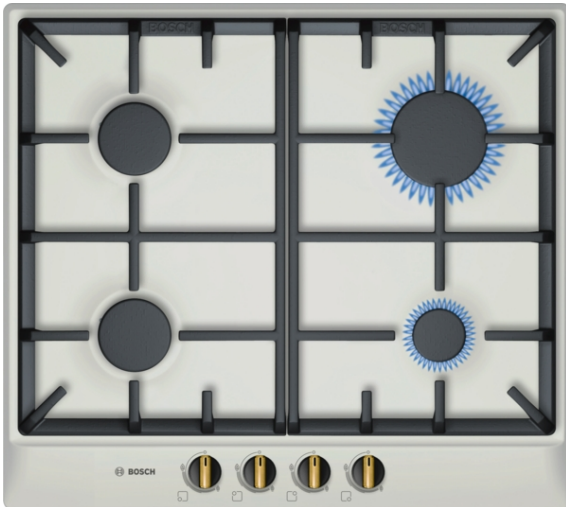

Serie | 6 Варочные панели**РСР611В90Е****60 см Газовая варочная панель,**

- Варочная поверхность из эмалированной стали для гармоничного сочетания с духовым шкафом жемчужного цвета.
- Составная чугунная решетка для посуды.

Технические особенности

Обозначение модели/ассортиментная группа :	газовая варочная панель с автономным управлением
Тип конструкции :	Встроенный
Источник энергии :	Газ
Количество конфорок для одновременного использования :	4
Размеры ниши для встра. (мм) :	45 x 560-560 x 480-490
Ширина (мм) :	582
Размеры прибора (мм) :	45 x 582 x 520
Размеры прибора в упаковке (мм) (ВхШхГ) :	145 x 582 x 653
Вес нетто (кг) :	11,0
Вес брутто (кг) :	12,0
Индикатор остаточного тепла :	без
Расположение панели управления :	Спереди
Осн.материал поверхности :	Эмаль
Цвет верхней поверхности :	Pearl white
Цвет рам :	Pearl white
Сертификат соответствия :	СЕ
Длина сетевого кабеля (см) :	100
EAN-код :	4242002745527
Мощность подключения к электроэнергии (Вт) :	1
Мощность подключения к газу (Вт) :	7400
Предохранители (А) :	3
Напряжение (В) :	220-240
Частота (Гц) :	60; 50

4 242002 745527

Serie | 6 Варочные панели

PCR611B90E

60 см Газовая варочная панель,

- Газовые конфорки: 4
- 1 конфорка повышенной мощности, 2 стандартные конфорки, 1 экономичная конфорка
- Передняя левая: Стандартная конфорка 1.7 кВт
- Задняя левая: Стандартная конфорка 1.7 кВт
- Задняя правая: Конфорка повышенной мощности 3 кВт
- Передняя правая: Экономичная конфорка 1 кВт
- Автоматический электроподжиг
- Термоэлектрическая защита от утечки газа
- Составная чугунная решетка для посуды
- Минимальная толщина столешницы 30 мм
- Заводская настройка на газ (20 мбар)
- Форсунки для баллонного газа в комплекте

Серия | 6 Варочные панели

PCR611B90E

60 см Газовая варочная панель,