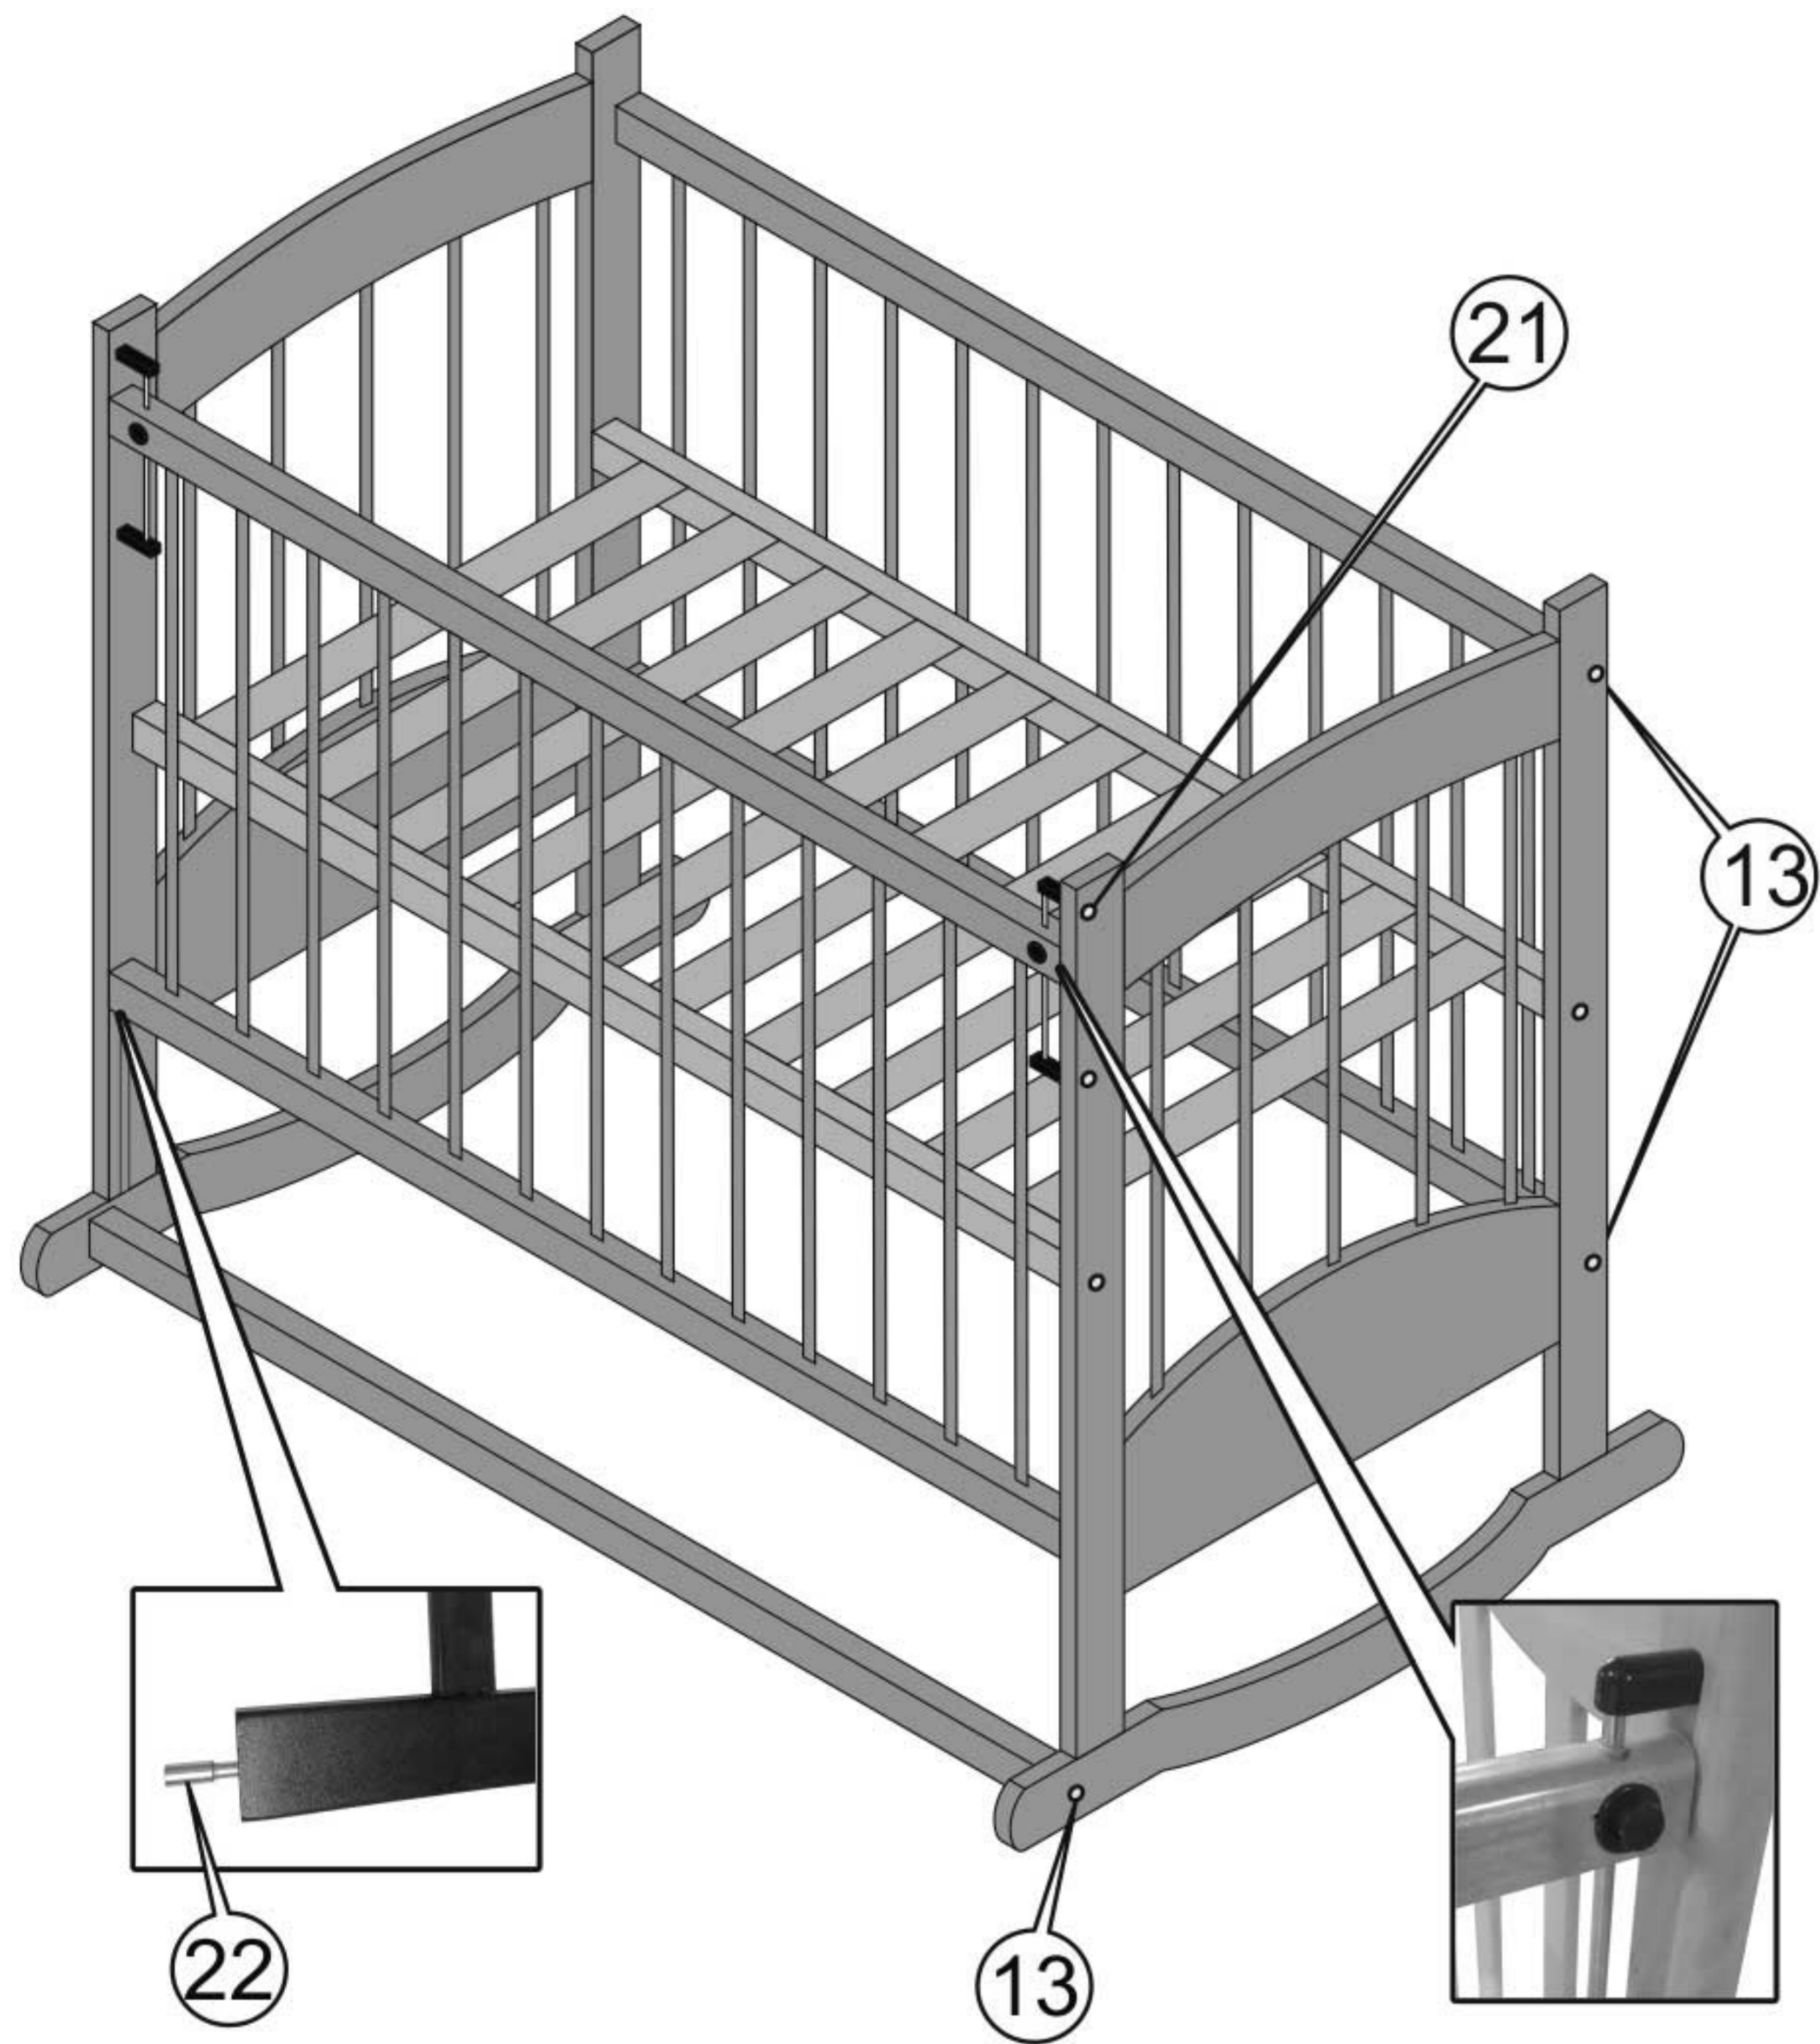

ФУРНИТУРА

10. Направляющие (Комплект)	1 шт.
11. Шуруп L=18 (Для направляющих спинки)	4 шт.
12. Саморез L=19 (Для направляющих ящика)	4 шт.
13. Евровинт 50	10 шт.
14. Евровинт 70	4 шт.
15. Ключ шестигранный	1 шт.
16. Заглушка для евровинта	10 шт.
17. Гвоздь	18 шт.
18. Штанга с кнопкой	2 шт.
19. Упор	4 шт.
20. Колесо	4 шт.
21. Винт L=40	4 шт.
22. Направляющие хода ограждения	2 шт.
23. Описание	1 шт.

Направляющая хода ящика прикручивается так, чтобы колёсико оказалось со стороны паза.

Шуруп закручивается в указанное отверстие

Трансформация в диванчик.

При необходимости можно вкрутить колёса во втулки, как показано на картинке