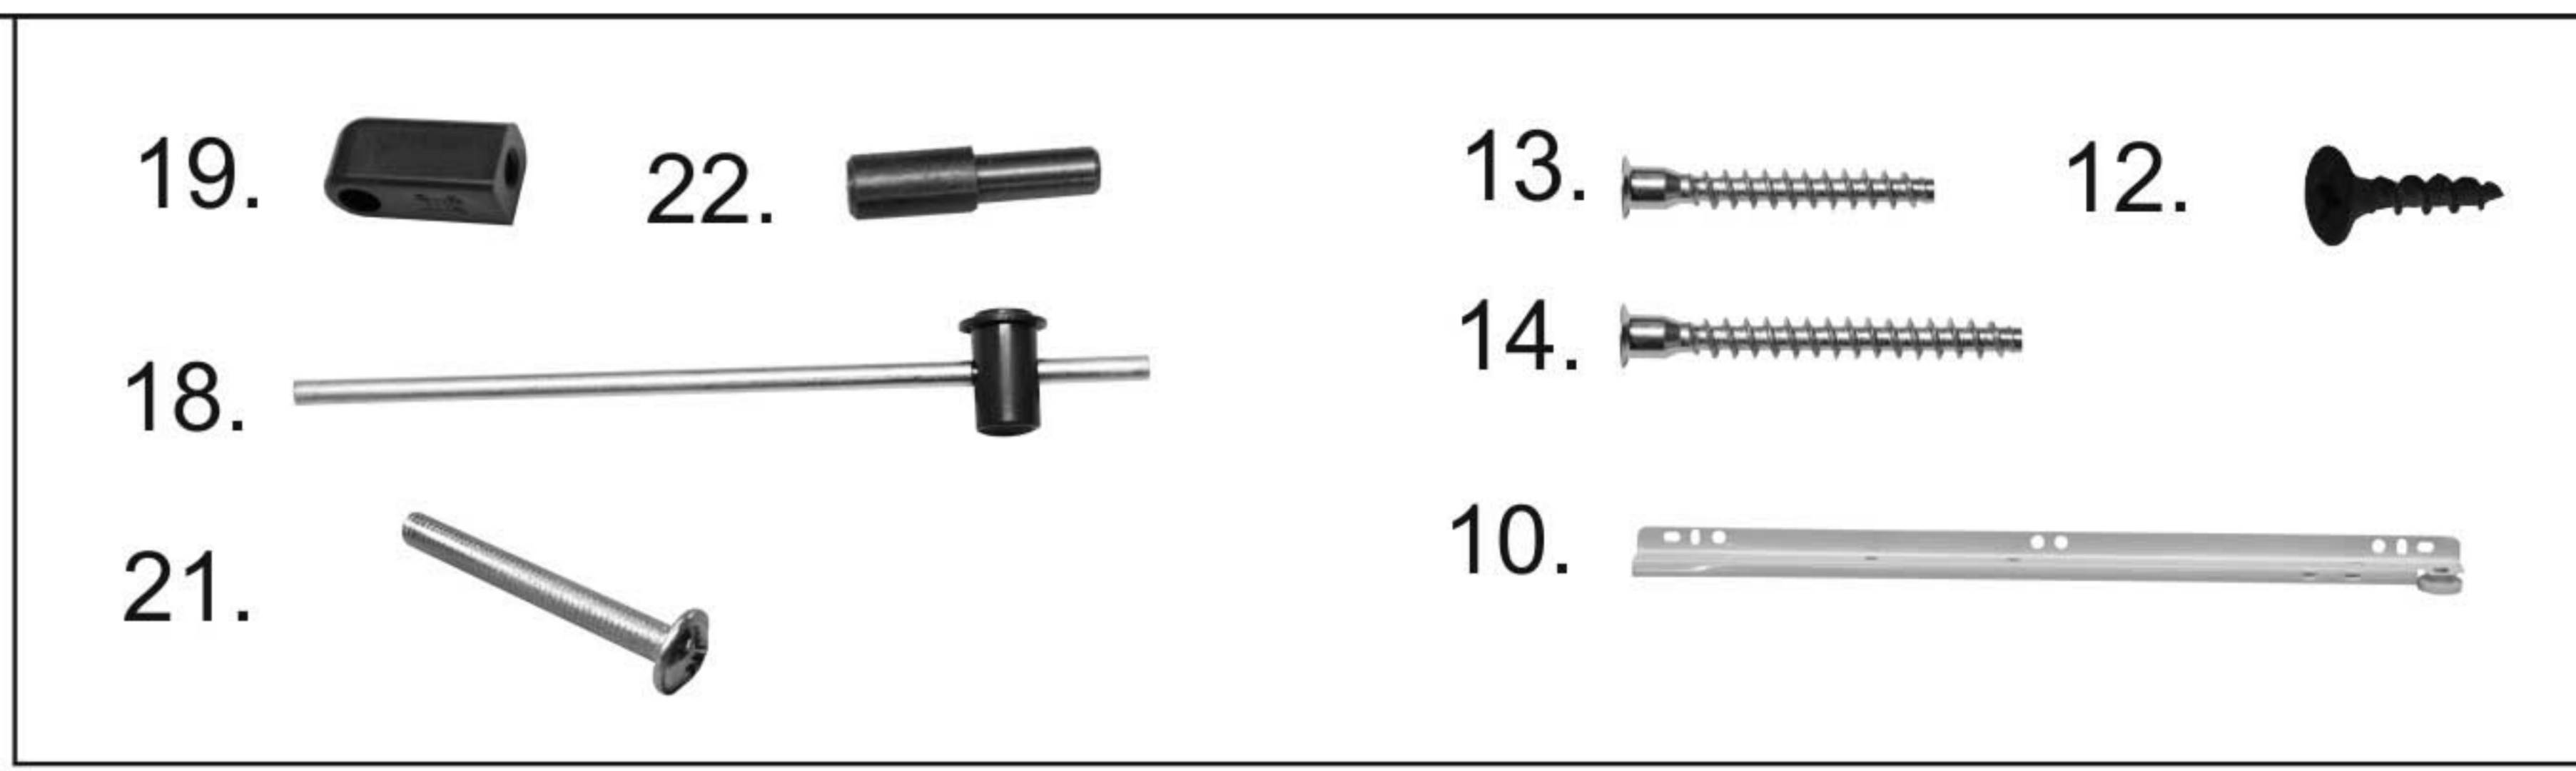

Направляющая хода ящика прикручивается так, чтобы колёсико оказалось со стороны паза.

Шуруп закручивается в указанное отверстие

Трансформация в диванчик.

При необходимости можно вкрутить колёса во втулки, как показано на картинке