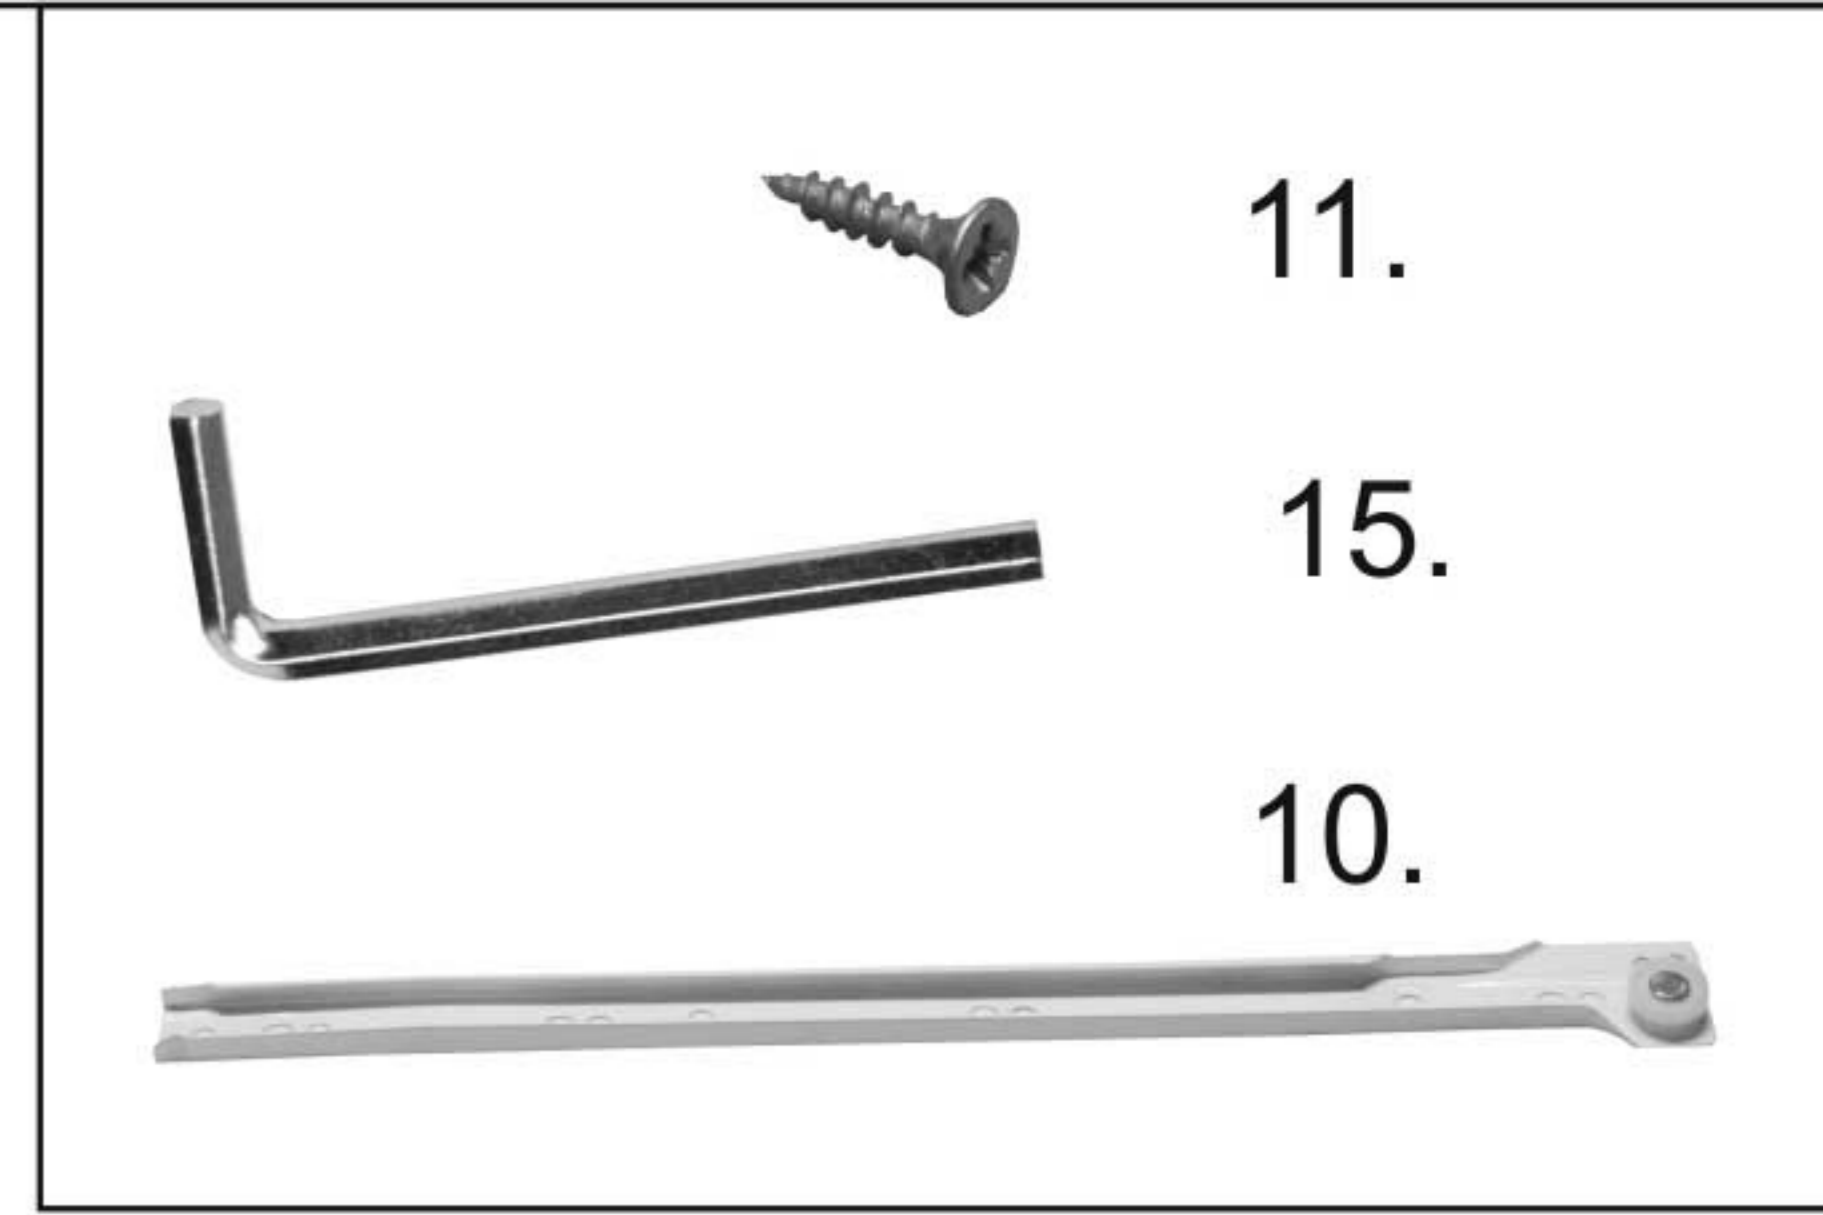

Направляющая хода ящика прикручивается так, чтобы колёсико оказалось со стороны паза.

Шуруп закручивается в указанное отверстие

Трансформация в диванчик.

При необходимости можно вкрутить колёса во втулки, как показано на картинке