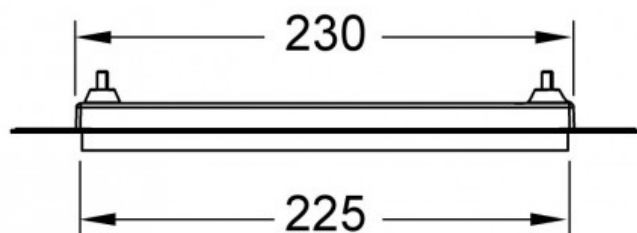

## Монтажная рамка для установки стеклянных панелей TECEloop или TECEsquare на уровне стены белый (арт. 9240646)

### Характеристики

- Цвет: **белый**

### Комплектация

- монтажная рамка;
- инструмент для монтажа/демонтажа панели смыва.

Актуальная и полная информация по продукту на сайте <http://tece-rus.ru>