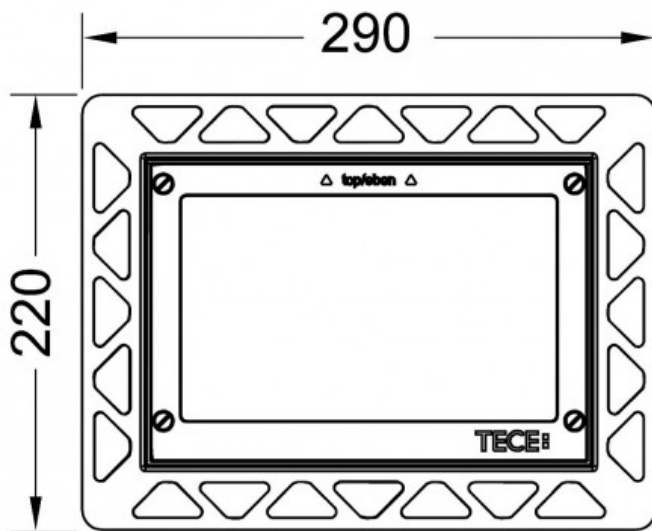

Монтажная рамка для установки стеклянных панелей TECEloop или TECEsquare на уровне стены белый (арт. 9240646)

Характеристики

- Цвет: **белый**

Комплектация

- монтажная рамка;
- инструмент для монтажа/демонтажа панели смыва.