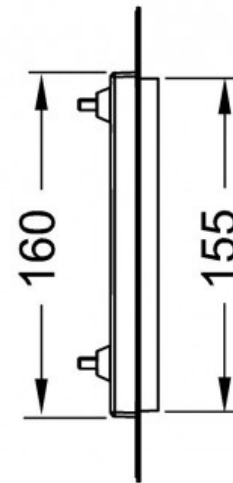

## Монтажная рамка для установки стеклянных панелей TECEloop или TECEsquare на уровне стены белый (арт. 9240646)

### Характеристики

- Цвет: **белый**

### Комплектация

- монтажная рамка;
- инструмент для монтажа/демонтажа панели смыва.

Актуальная и полная информация по продукту на сайте <http://tece-rus.ru>