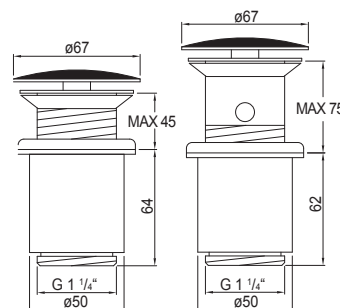

Cena | Price 59,00 Euro

100 1691

100 1692

120 1640

Zawór kątowy 1/2“
z połączeniem do węży
elastycznego 3/8“,
chrom

Angle valve 1/2“
with filter,
with 3/8“ connection for flexible hose,
chrome

Cena | Price 62,00 Euro