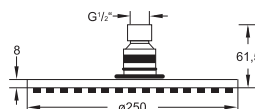

100 1686

Deszczownia $\varnothing$ 250 mm x 8 mm
z systemem easy-clean, tylko w połączeniu
z ramieniem 100 7910 lub montaż sufitowy,
optymalny przepływ od 15 l/min, chrom

Rain shower dia. 250 mm x 8 mm
with easy-clean system,
only with 100 7910 or ceiling mounted,
best flow rate 15 l/min, chrome

Cena | Price 230,00 Euro