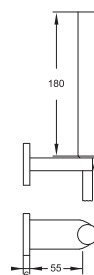

099 9655

Słuchawka metalowa chrom

Metal hand shower chrome

Cena | Price 49,00 Euro