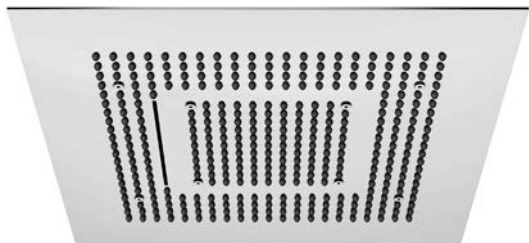

Cena | Price 4.000,00 Euro

390 6610

Deszczownica Sensual Rain
600 mm x 600 mm
3 rodzaje strumienia,
do zabudowy sufitowej,
z systemem easy-clean/
stal szlachetna chromowana,
optymalny przepływ wody 20 l/min