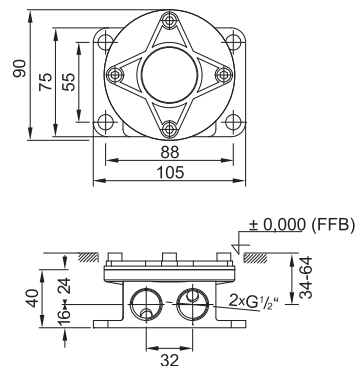

020 1162

Element podtynkowy z podłączeniami 1/2" Do wszystkich wolnostojących armatur wannowych (na jednej nodze), możliwe późniejsze dopasowanie (poziomo), z zaślepką (element zewnętrzny zamawiać oddzielnie)

Concealed set 1/2" for all free standing bath/shower mixers (one pedestal) horizontal adjustment possible, with pressure plug (mixer order separately)

Cena | Price 299,00 Euro

STEIN
TEC

020 1162

Element podtynkowy z podłączeniami 1/2" Do wszystkich wolnostojących armatur wannowych (na jednej nodze), możliwe późniejsze dopasowanie (poziomo), z zaślepką (element zewnętrzny zamawiać oddzielnie)

Concealed set 1/2" for all free standing bath/shower mixers (one pedestal) horizontal adjustment possible, with pressure plug (mixer order separately)

Cena | Price 299,00 Euro