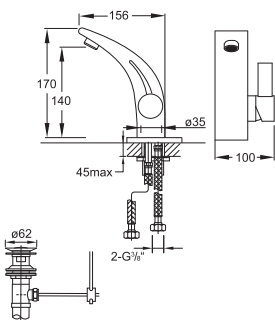

180 1000

Armatura umywalkowa jednouchwytowa
z głowicą ceramiczną,
z korkiem automatycznym 1 1/4",
z węzami elastycznymi do podłączenia baterii 3/8",
chrom

Single lever basin mixer
with ceramic cartridge,
with pop up waste 1 1/4",
with flexible hoses 3/8",
chrome

Cena | Price 325,00 Euro