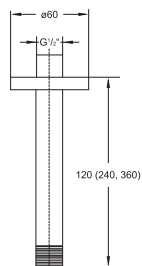

390 1680

Deszczownia ultrapłaska 200 x 200 x 2 mm
z systemem easy-clean, optymalny przepływ
od 15 l/min, chrom

Rain shower ultra flat 200 x 200 x 2 mm
with easy-clean system,
best flow rate 15 l/min, chrome

Cena | Price 179,00 Euro