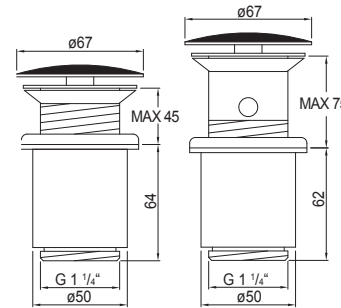

100 1692

Korek automatyczny z zamknięciem ciśnieniowym

do umywalk bez przelewu
Waste with „push-down“
for basins with overflow

Cena | Price 59,00 Euro

100 1691

100 1692

100 1640

Zawór kątowy 1/2\"
z połączeniem do węży
elastycznego 3/8\",
chrom

Angle valve 1/2\"
with filter,
with 3/8\" connection for flexible hose,
chrome

Cena | Price 29,90 Euro