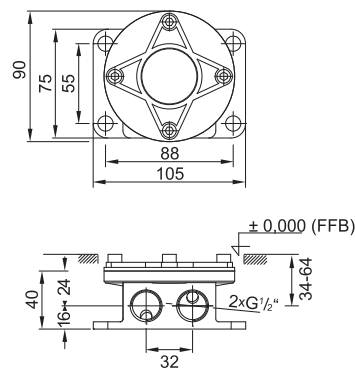

160 1163

Armatura do wanny wolnostojącej z głowicą ceramiczną, Zabezpieczenie przepływów zwrotnych, z przełącznikiem na słuchawkę i słuchawką, (Element podtynkowy z podłączeniami 1/2" 020 1162 zamawiać oddzielnie) chrom

Free standing bath/shower mixer with ceramic cartridge, intrinsically safe against backflow, with diverter and hand shower (Concealed set 1/2" 020 1162 order separately) chrome

Cena | Price 1.590,00 Euro

020 1162

Element podtynkowy z podłączeniami 1/2" Do wszystkich wolnostojących armatur wannowych (na jednej nodze), możliwe późniejsze dopasowanie (poziomo), z zaślepką (element zewnętrzny zamawiać oddzielnie)

Concealed set 1/2" for all free standing bath/shower mixers (one pedestal) horizontal adjustment possible, with pressure plug (mixer order separately)

Cena | Price 299,00 Euro

STEIN
TEC

020 1162

Element podtynkowy z podłączeniami 1/2" Do wszystkich wolnostojących armatur wannowych (na jednej nodze), możliwe późniejsze dopasowanie (poziomo), z zaślepką (element zewnętrzny zamawiać oddzielnie)

Concealed set 1/2" for all free standing bath/shower mixers (one pedestal) horizontal adjustment possible, with pressure plug (mixer order separately)

Cena | Price 299,00 Euro