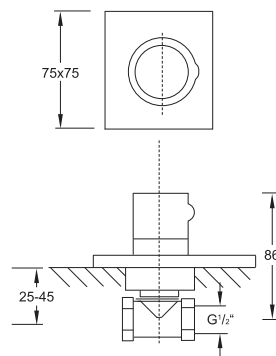

099 4555 5

Zestaw przedłużający 50 mm
Extension set 50 mm

Cena | Price 78,00 Euro