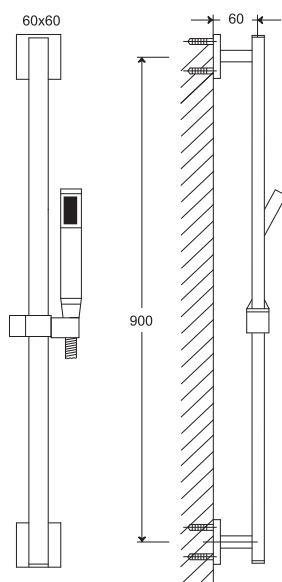

099 9412

Wąż natryskowy metalowy
Ü 1/2" x stożek 1/2", 1800 mm

Metal shower hose 1800 mm
Ü 1/2" x cone seat 1/2"

Cena | Price 25,80 Euro