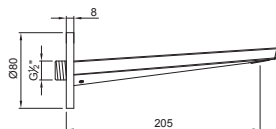

Cena | Price 489,00 Euro

260 2310

Wylewka do wanny lub umywalki
Wylewka 205 mm,
chrom

Wall spout for basin or bathtub
spout projection 205 mm,
chrome

Cena | Price 229,00 Euro

170 1650

zestaw słuchawki natryskowej
z uchwytem ściennym, z metalowym
wężem natryskowym 1500 mm,
chrom