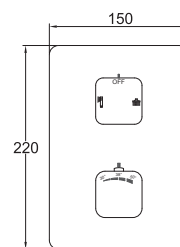

099 4126 5

Zestaw przedłużający 50 mm
Extension set 50 mm

Cena | Price 206,00 Euro

STEIN
TEC