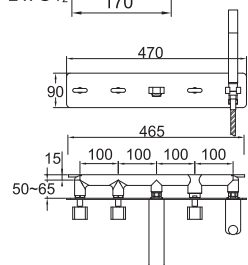

099 2692 5

Zestaw przedłużający 50 mm

Extension set 50 mm

Cena | Price 249,00 Euro