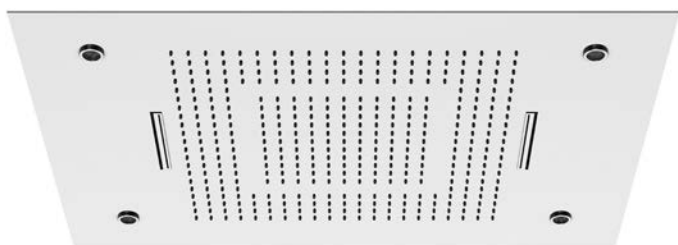

390 6832

Deszczownica Sensual Rain z diodami LED
800 mm x 600 mm,
3 typy strumienia,
do montażu sufitowego w komplecie
z ramą montażową,
z systemem Easy Clean,
stal nierdzewna polerowana,
oświetlenie: 4 diod LED, białe,
Stopień ochrony IP44,
Zasilacz 12 Volt, prąd znamionowy ≤ 30 mA,
Optymalny przepływ 20 l/min

Sensual Rain shower panel with LED
800 mm x 600 mm,
with 3 functions,
ceiling mounted with mounting frame,
with easy clean system,
polished stainless steel,
Lighting: 4 LEDs, white, protection level IP44,
power supply 12 Volt, current ≤ 30mA,
best flow rate from 20 l/min

Cena | Price 4.200,00 Euro