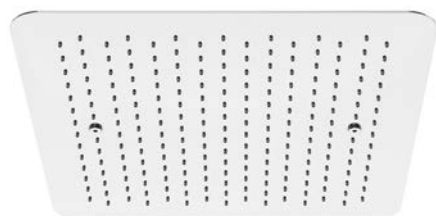

Deszczownice sufitowe | Rain shower

Strona | from page
250