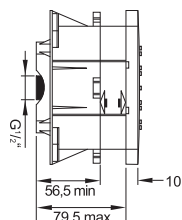

099 9412

Wąż natryskowy metalowy
Ü 1/2" x stożek 1/2", 1800 mm

Metal shower hose 1800 mm
Ü 1/2" x cone seat 1/2"

Cena | Price 25,80 Euro

099 9415

Wąż natryskowy metalowy
Ü 1/2" x stożek 1/2", 1500 mm

Metal shower hose 1500 mm
Ü 1/2" x cone seat 1/2"

Cena | Price 23,70 Euro

099 9418

Wąż natryskowy metalowy
Ü 1/2" x stożek 1/2", 1250 mm

Metal shower hose 1250 mm
Ü 1/2" x cone seat 1/2"

Cena | Price 21,60 Euro