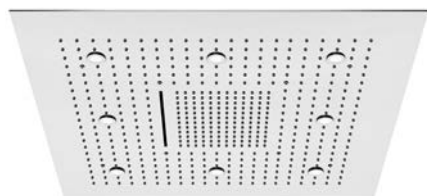

Deszczownice sufitowe | Rain shower

Strona | from page
250