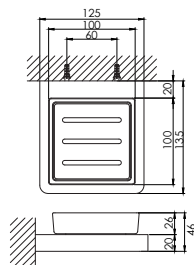

420 2201

Mydelniczka szklana z uchwytem z mosiądzu, chrom

Soap holder with glass frosted white, chrome

Cena | Price 122,00 Euro