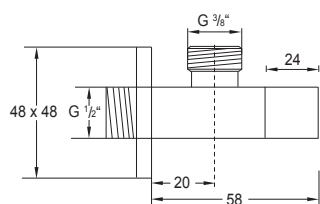

Cena | Price 59,00 Euro

100 1691

100 1692

120 1640

Zawór kątowy 1/2“
z połączeniem do węży
elastycznego 3/8“,
chrom

Angle valve 1/2“
with filter,
with 3/8“ connection for flexible hose,
chrome

Cena | Price 62,00 Euro