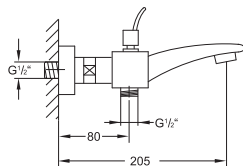

180 1100

Armatura wannowo-natryskowa
jednouchwytna 1/2"
z głowicą ceramiczną,
z przełącznikiem na słuchawkę,
Zabezpieczenie przepływów zwrotnych,
chrom

Single lever bath/shower mixer 1/2"
with ceramic cartridge,
with diverter,
intrinsicly safe against backflow,
chrome

Cena | Price 379,00 Euro