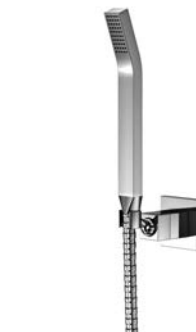

Cena | Price 49,00 Euro

120 1650

zestaw słuchawki natryskowej z uchwytem ściennym, z metalowym węzłem natryskowym 1500 mm, chrom

Hand shower set with wall bracket, with flexible metal hose 1500 mm, chrome