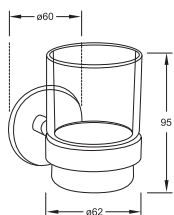

650 2000

Kubek ze szkła z uchwytem z mosiądz, chrom

Tumbler holder with glass made of brass, chrome

Cena | Price 36,00 Euro