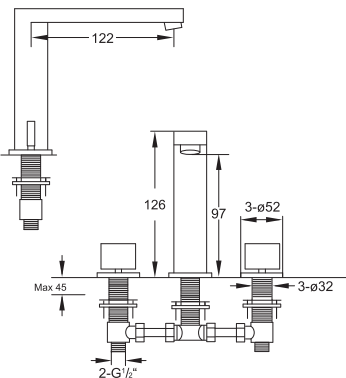

3-hole basin mixer
with 90° ceramic headparts,
with pop up waste 1 1/4"
(flex hoses between deckvalve
and angle valve not included)
chrome

Cena | Price 399,00 Euro

099 9232

Elastyczny węz podłączeniowy
Ü 3/8" x Ü 1/2" x 400 mm,
n.p. do podłączenia zaworów kątowych
z zaworami bocznymi (3 otworowa armatura
umywalkowa) (para)