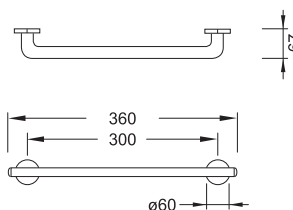

650 2630

Uchwyt do wanny z mosiądz, chrom

Bath grab bar made of brass, chrome

Cena | Price 67,00 Euro