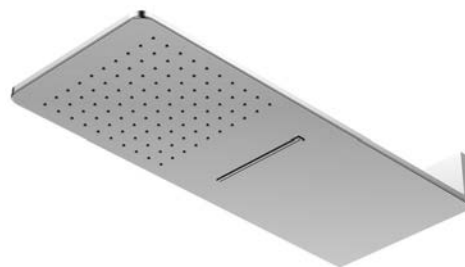

390 5662 **new**

Deszczownica Wall Rain
600 mm x 250 mm,
2 typy strumienia,
z bezpośrednim podłączeniem
do ściany (gwint zew. 1/2"),
z systemem Easy Clean,
stal nierdzewna polerowana

Wall Rain Regenpaneel
600 mm x 250 mm,
2 functions,
with direct wall connection (1/2" male thread),
with easy clean system,
polished stainless steel

Cena | Price 950,00 Euro