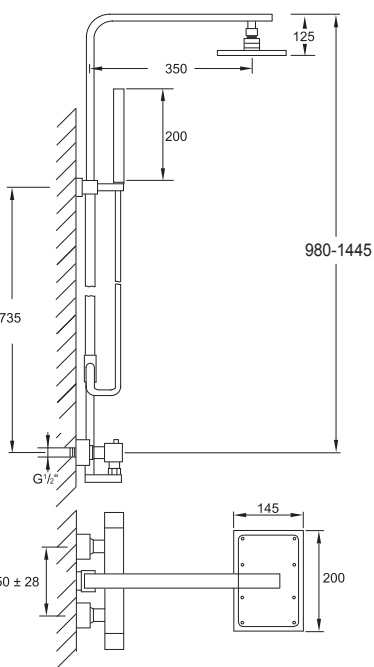

230 2721

Zestaw natryskowy
z armaturą termostaticzną
z deszczownicą i słuchawką,
z easy clean,
z regulowanym uchwytem,
z obracającym i regulowanym ramieniem
deszczownicy (podczas montażu)
chrom

Shower set
complete with thermostatic shower mixer,
with rain shower and handshower,
with easy clean,
with sliding bracket for handshower,
with height adjustable shower arm
(during installation)
chrome

Cena | Price 1.390,00 Euro