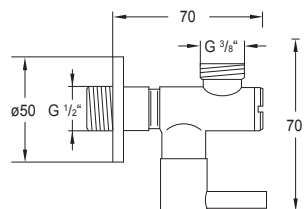

100 1640

Zawór kątowy 1/2"
z połączeniem do węży
elastycznego 3/8",
chrom

Angle valve 1/2"
with filter,
with 3/8" connection for flexible hose,
chrome

Cena | Price 29,90 Euro