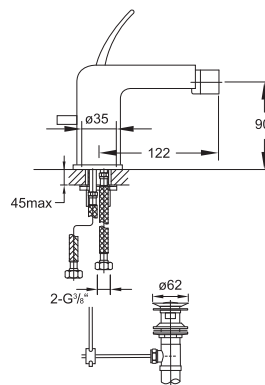

180 1300

Armatura bidetowa jednouchwytowa
z głowicą ceramiczną,
z korkiem automatycznym 1 1/4",
z węzami elastycznymi do podłączenia baterii 3/8",
chrom

Single lever bidet mixer
with ceramic cartridge,
with pop up waste 1 1/4",
with flexible hoses 3/8",
chrome

Cena | Price 335,00 Euro