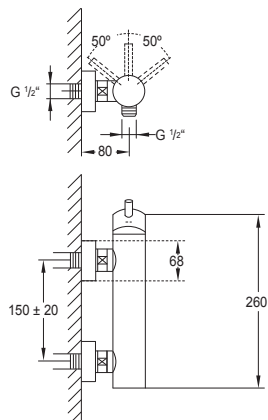

100 1220

Armatura natryskowa jednouchwytowa 1/2"
z głowicą ceramiczną,
Zabezpieczenie przepływów zwrotnych,
chrom

Single lever shower mixer 1/2"
with ceramic cartridge,
intrinsicly safe against backflow,
chrome

Cena | Price 249,00 Euro