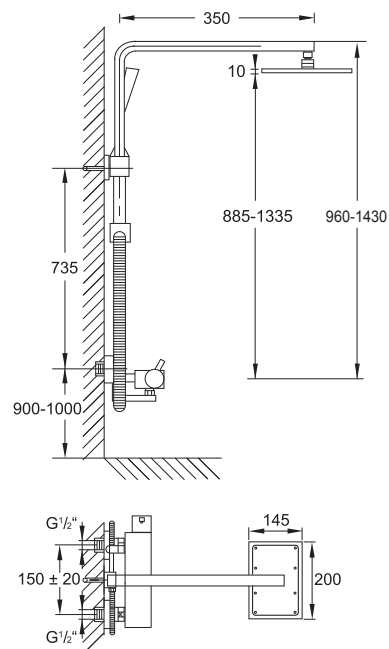

120 2720 1

Zestaw natryskowy
z armaturą termostaticzną
z deszczownicą i słuchawką,
z easy clean,
z regulowanym uchwytem,
z obracającym i regulowanym ramieniem
deszczownicy (podczas montażu)
chrom

Shower set
complete with thermostatic shower mixer,
with rain shower and handshower,
with easy clean,
with height adjustable shower arm
(during installation)
chrome

Cena | Price 1.029,00 Euro

120 2760

Zestaw natryskowy
z armaturą jednouchwytową
z deszczownicą i słuchawką,
z obracającym i regulowanym ramieniem
deszczownicy (podczas montażu)
chrom

Shower set
complete with shower mixer,
with rain shower and handshower,
with easy clean,
with height adjustable shower arm
(during installation)
chrome

Cena | Price 935,00 Euro