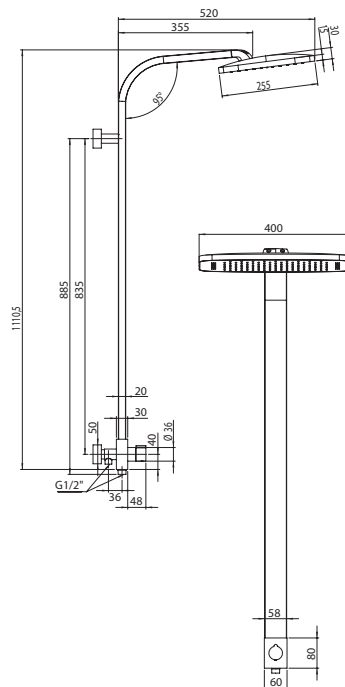

390 2780 **new**

Zestaw natryskowy Relax Rain 2 typy strumienia, ze zintegrowanym przyłączem do ściany oraz przełącznikiem, do armatury natynkowej, z systemem Easy Clean, chrom

Relax Rain shower set 2 functions, with integrated wall elbow and diverter, for exposed tap fittings, with easy clean system, chrome

Cena | Price 1.450,00 Euro