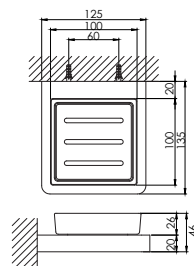

420 2202

Mydelniczka ze szkłem matowa czarna, chrom

Soap holder with glass frosted black, chrome

Cena | Price 122,00 Euro