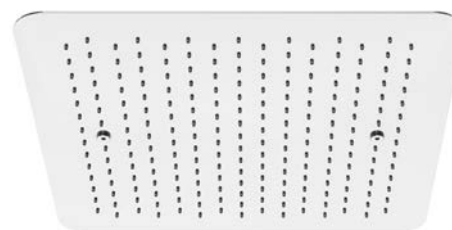

390 5502

Deszczownica Relax Rain
500 mm x 500 mm
z systemem easy-clean,
Polerowana stal szlachetna,
optymalny przepływ od 18 l/min

Relax Rain shower
500 mm x 500 mm,
ceiling mounted,
with easy clean system,
polished stainless steel,
best flow rate at 18 l/min

Preis | Price 950,00 Euro

390 5503

jak 390 5502
stal nierdzewna szczotkowana
as 390 5502
brushed stainless steel

Preis | Price 990,00 Euro