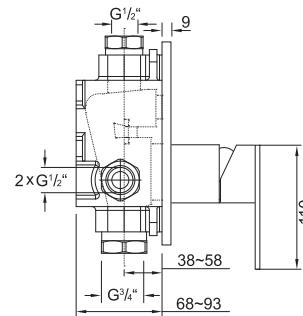

099 2205

Zestaw przedłużający 25 mm

Extension set 25 mm

Cena | Price 62,00 Euro

099 2205 5

Zestaw przedłużający 50 mm

Extension set 50 mm

Cena | Price 92,00 Euro