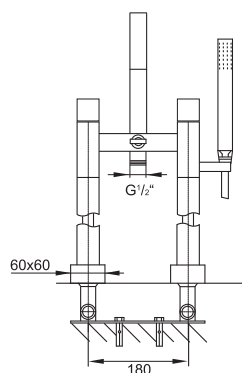

Cena | Price 260,00 Euro

160 1630

Nawannowe gniazdo słuchawki kompletny z węzami elastycznymi do podłączenia baterii 1800 mm, Zabezpieczenie przepływów zwrotnych, chrom

Pull-up hand shower for deck mounted installation complete, with flexible hose 1800 mm, intrinsically safe against backflow, chrome