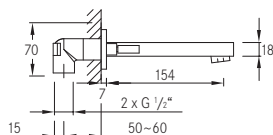

Cena | Price 104,00 Euro

170 1905 5

Zestaw przedłużający 50 mm

Extension set 50 mm

Cena | Price 134,00 Euro

170 1804

Element zewnętrzny
z głowicą ceramiczną,
Wylewka 165 mm
(Element podtynkowy z połączeniami 010 1800
zamawiać oddzielnie)
chrom