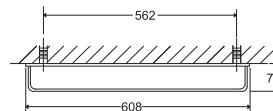

450 2600

Wieszak na ręcznik kąpielowy
600 mm, z mosiądzu, chrom

Towel bar 600 mm
made of brass, chrome

Cena | Price 99,00 Euro