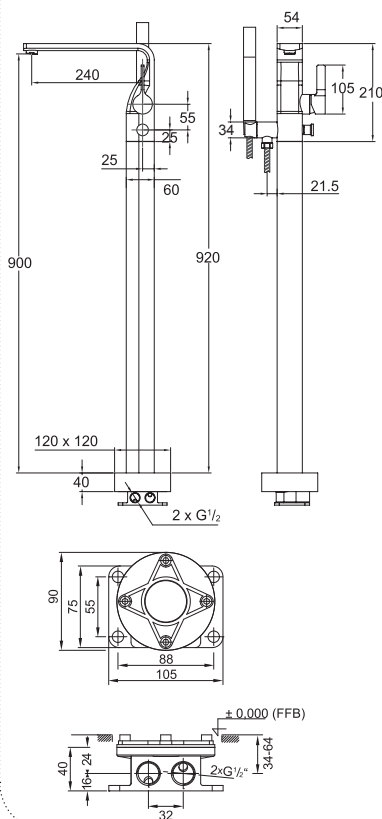

020 1162

Element podtynkowy z podłączeniami 1/2" Do wszystkich wolnostojących armatur wannowych (na jednej nodze), możliwe późniejsze dopasowanie (poziomo), z zaślepką (element zewnętrzny zamawiać oddzielnie)

Concealed set 1/2" for all free standing bath/shower mixers (one pedestal) horizontal adjustment possible, with pressure plug (mixer order separately)

Cena | Price 299,00 Euro