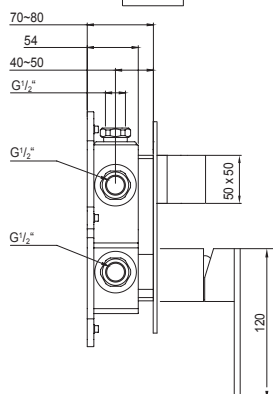

Cena | Price 369,00 Euro

099 2215

Zestaw przedłużający 25 mm
Extension set 25 mm

Cena | Price 99,00 Euro

099 2215 5

Zestaw przedłużający 50 mm
Extension set 50 mm

Cena | Price 139,00 Euro

160 2222 ^{new}