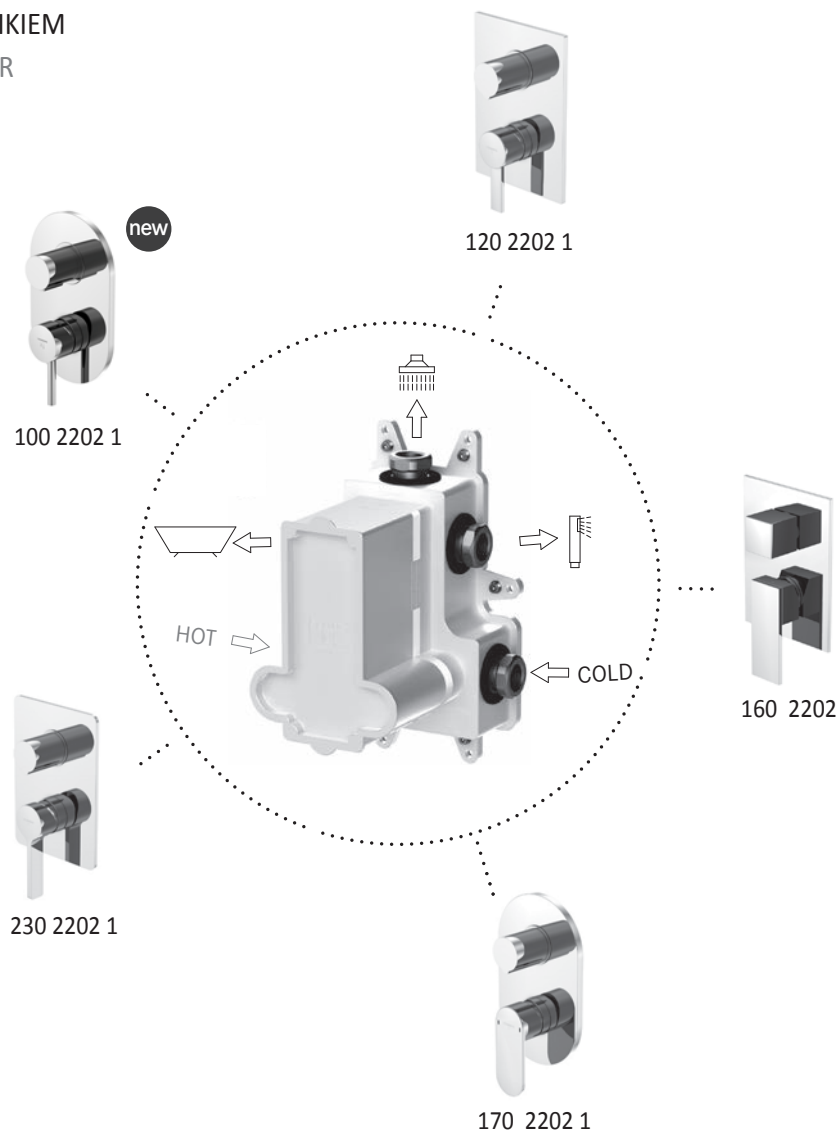

010 2210

ARMATURY NATRYSKOWE JEDNOUCHWYTOWE Z TRÓJDROŻNYM PRZEŁĄCZNIKIEM

SINGLE LEVER SHOWER MIXER WITH 3-WAY DIVERTER

PASUJĄCE ELEMENTY ZEWNĘTRZNE MATCHING FINISH SETS

ZALETY | THE ADVANTAGES

- Uniwersalny podtynkowy box dla wszystkich armatur lub dla jednochwytowych armatur prysznicowych z trójdrożnym przełącznikiem | Universal concealed box for all Single lever shower mixers with 3-way diverter
- Wodoszczelny | watertight
- Wygłuszone | noise isolated
- Z membraną Schlüter® kerdi | with Schlüter® Kerdi membrane
- Prosta regulacja za pomocą poziomicy poprzez dużą powierzchnię nośną i wystarczającą ilość punktów mocowania | simple alignment due to straight surfaces - sufficient attachment points
- Zestawy przedłużające 25mm i 50 mm | Extension set 25 mm, 50 mm available