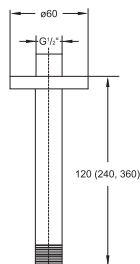

100 1591

Sufitowe ramię deszczownicy 360 mm
Shower arm ceiling, mounted 360 mm

Cena | Price 62,00 Euro

100 1687

Deszczownia $\varnothing$ 200 mm x 8 mm
z systemem easy-clean, optymalny przepływ
od 15 l/min, chrom

Rain shower dia. 200 mm x 8 mm
with easy-clean system,
best flow rate 15 l/min, chrome

Cena | Price 155,00 Euro