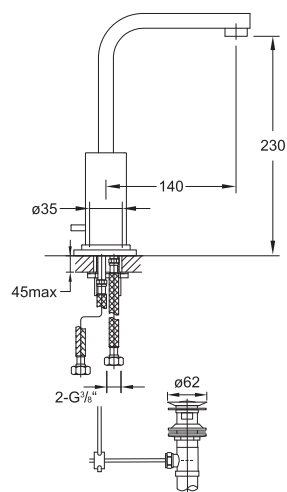

120 1500

Armatura umywalkowa jednouchwytowa
Wylewka 140 mm,
z głowicą ceramiczną,
z korkiem automatycznym 1 1/4",
z węzami elastycznymi do podłączenia baterii 3/8",
chrom

Single lever basin mixer
with swivel spout ,
spout projection 140 mm,
with ceramic cartridge,
with pop up waste 1 1/4",
with flexible hoses 3/8",
chrome

Cena | Price 305,00 Euro

120 1510

Armatura umywalkowa jednouchwytowa
jak 120 1500, jednak bez korka automatycznego

Single lever basin mixer
as 120 1500, without pop up waste

Cena | Price 305,00 Euro

120 1300

Armatura bidetowa jednouchwytowa
z głowicą ceramiczną,
z korkiem automatycznym 1 1/4",
z węzami elastycznymi do podłączenia baterii 3/8",
chrom

Single lever bidet mixer
with ceramic cartridge,
with pop up waste 1 1/4",
with flexible hoses 3/8",
chrome

Cena | Price 319,00 Euro