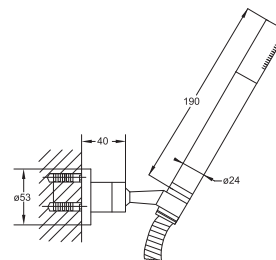

099 9655

Słuchawka metalowa
chrom

Metal hand shower
chrome

Cena | Price 49,00 Euro