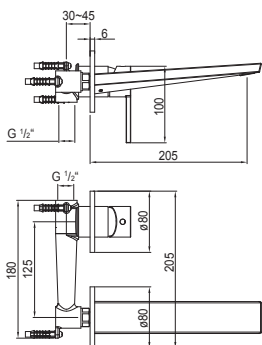

099 1825 5

Zestaw przedłużający 50 mm
Extension set 50 mm

Cena | Price 102,00 Euro