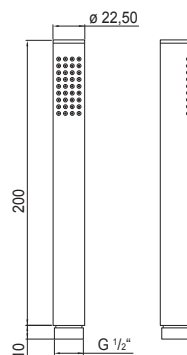

099 9665

Słuchawka metalowa
z easy-clean,
chrom

Metal hand shower
with easy-clean,
chrome

Cena | Price 49,00 Euro