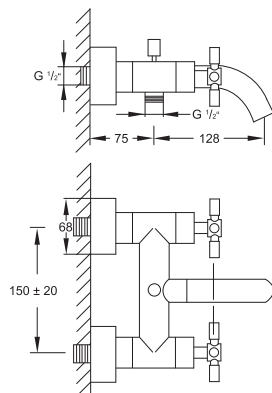

250 1100

Armatura wannowo-natryskowa
jednouchwytywa 1/2"
z głowicą ceramiczną,
z przełącznikiem na słuchawkę,
Zabezpieczenie przepływów zwrotnych,
chrom

Single lever bath/shower mixer 1/2"
with ceramic cartridge,
with diverter,
intrinsicly safe against backflow,
chrome

Cena | Price 275,00 Euro