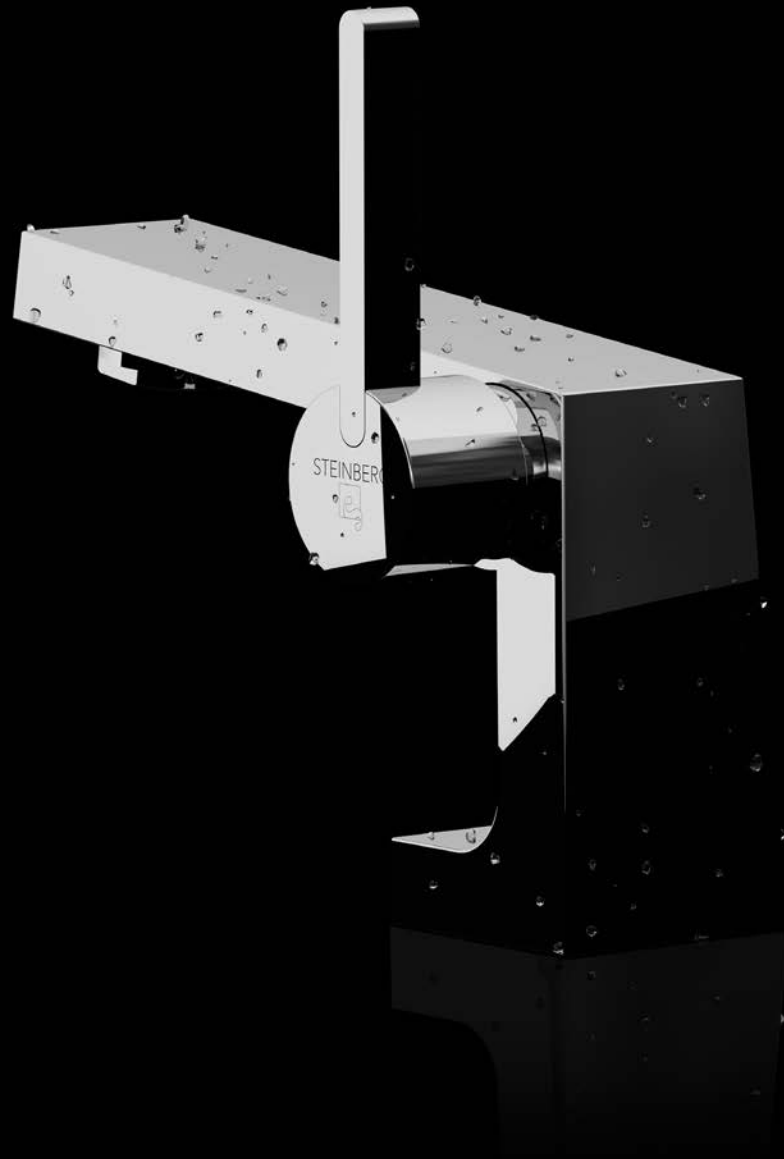

SERIA
SERIES

240