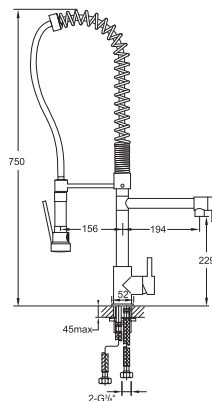

100 1480

Armatura zlewozmywakowa
jednouchwytywa
z prysznicem
z obracaną wylewką
z węzami elastycznymi do podłączenia
baterii 3/8",
chrom

Single lever sink mixer
with hand spray,
with swivel spout,
with flexible hoses 3/8",
chrome

Cena | Price 575,00 Euro