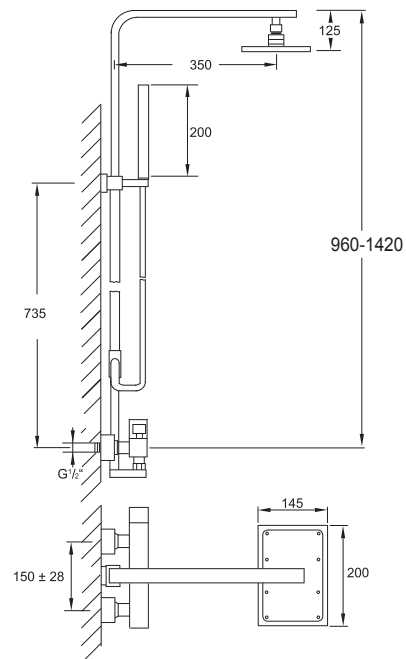

160 2762

Zestaw natryskowy
z armaturą jednouchwytową
z deszczownicą i słuchawką,
z obracającym i regulowanym ramieniem
deszczownicy (podczas montażu)
chrom

Shower set
complete with shower mixer,
with rain shower and handshower,
with easy clean,
with sliding bracket for handshower,
with height adjustable shower arm
(during installation)
chrome

Cena | Price 1.350,00 Euro