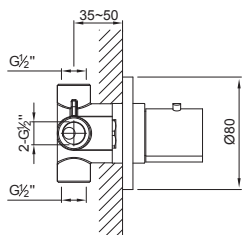

Cena | Price 199,00 Euro

099 4366

Zestaw przedłużający 25 mm
Extension set 25 mm

Cena | Price 83,00 Euro

099 4366 5

Zestaw przedłużający 50 mm
Extension set 50 mm

Cena | Price 113,00 Euro

100 4500 1 new