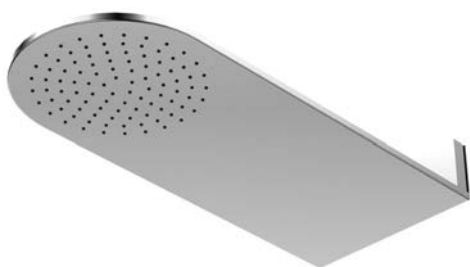

390 5651 **new**

Deszczownica Wall Rain
600 mm x 250 mm,
z bezpośrednim podłączeniem
do ściany (gwint zew. 1/2"),
z systemem Easy Clean,
stal nierdzewna polerowana

Wall Rain Regenpaneel
600 mm x 250 mm,
with direct wall connection (1/2" male thread),
with easy clean system,
polished stainless steel

Cena | Price 850,00 Euro