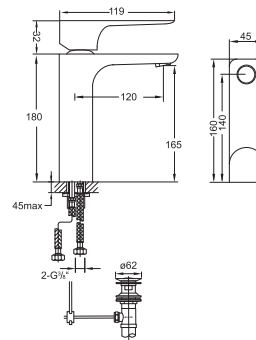

205 1755

Armatura umywalkowa jednouchwytywa z głowicą ceramiczną, z korkiem automatycznym 1 1/4", z węzami elastycznymi do podłączenia baterii 3/8", chrom

Single lever basin mixer with ceramic cartridge, with pop up waste 1 1/4", with flexible hoses 3/8", chrome

Cena | Price 459,00 Euro