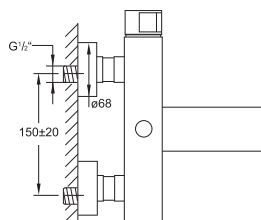

180 1100

Armatura wannowo-natryskowa
jednouchwytna 1/2"
z głowicą ceramiczną,
z przełącznikiem na słuchawkę,
Zabezpieczenie przepływów zwrotnych,
chrom

Single lever bath/shower mixer 1/2"
with ceramic cartridge,
with diverter,
intrinsicly safe against backflow,
chrome

Cena | Price 379,00 Euro