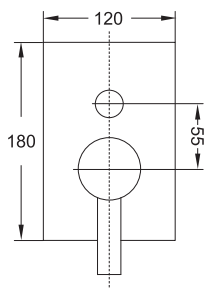

010 2110

Element podtynkowy podłączenia 1/2"
uniwersalny do wszystkich baterii
wannowo-natryskowych jednouchwytowych
i natryskowych jednouchwytowych,
z wodosszczelnym elementem podtynkowym,
z głowicą ceramiczną,
z wodosszczelną membraną, Kerdi
z matą wygłuszającą

Steinbox Concealed set 1/2"
for all single lever bath/shower
and shower mixers,
with water-tight concealed box,
with ceramic cartridge,
with Kerdi membrane,
with noise absorbing mat

Cena | Price 165,00 Euro

STEIN
TEC