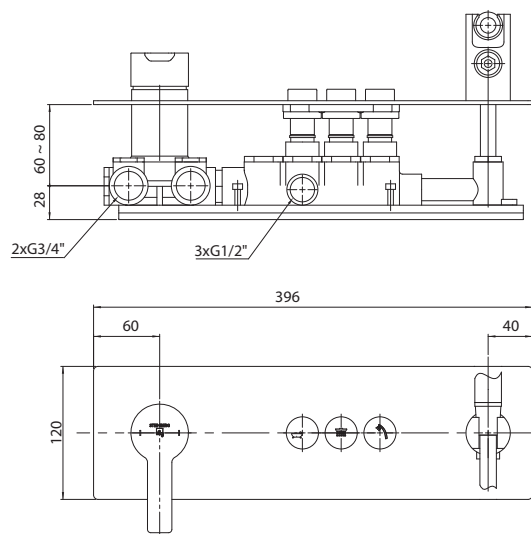

390 2242 ^{new}

Bateria podtynkowa ¾" z komfortową obsługą pushtronic, 4 wyjścia, w komplecie z elementem podtynkowym z poziomą, z regulacją ciśnienia, ze zintegrowanym przyłączem węża i uchwytem słuchawki jak również słuchawką metalową i wężem, 4 przyciski w dostarczonym zestawie, chrom