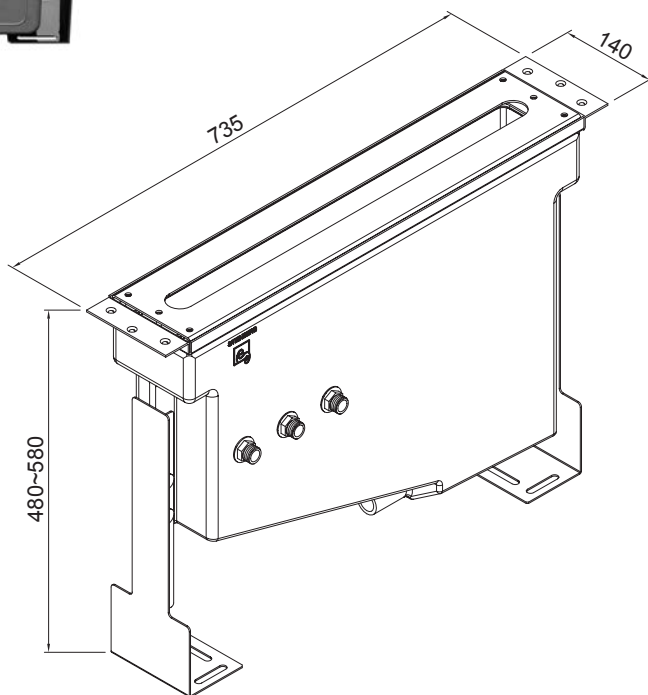

100 9511

Stelaż montażowy z płytą montażową z pojemnikiem na wodę, do wszystkich armatura / nawannowych, 3 zintegrowane połączenia (woda ciepła, zimna, odpływ), zawór zwrotny, materiał montażowy, wąż odpływowy i uniwersalne połączenie - T

Mounting frame with plate with water container, for all deck mounted basin and bath tub mixers, with 3 integrated connections 1/2" (hot/cold/outlet) check- valve, fixing kit including evacuation hose

Cena | Price 599,00 Euro

100 9512

Zestaw węży do stelaża montażowego 100 9511 (2 węże narożn 1/2" x 1/2" x 500 mm)

Connection hoses for mounting frame 100 9511 (not for ... 2480) (two angle flexible hoses 1/2" x 1/2" x 500 mm)

Cena | Price 38,00 Euro

100 9513

Zestaw węży do stelaża montażowego 100 9511 do zewnętrznego napełniania wanny (wszystkie .... 2480), (3 węże narożne 1/2" x 1/2" x 500 mm)

Connection hoses for mounting frame 100 9511 in combination with external bath-filter (for all .... 2480) (two angle flexible hoses 1/2" x 1/2" x 500 mm)

Cena | Price 57,00 Euro

100 9411

Płyta montażowa

Mounting plate for all deck mounted basin and bath tub mixers

Cena | Price 285,00 Euro