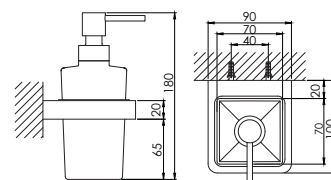

420 8002

Dozownik do mydła, ścienny ze szkłem matowym czarnym, chrom

Soap dispenser with glass frosted black, chrome

Cena | Price 132,00 Euro