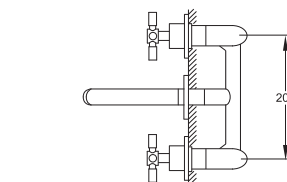

250 1905 5

Zestaw przedłużający 50 mm
Extension set 50 mm

Cena | Price 134,00 Euro

100 1696

Syfon
chrom

Design siphon
chrome

Cena | Price 99,00 Euro

100 1691