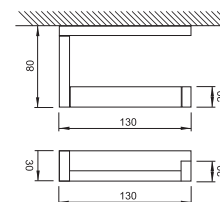

460 2800

Uchwyt na papier toaletowy
z mosiądzu, chrom
Toilet roll holder
made of brass, chrome

Cena | Price 102,00 Euro