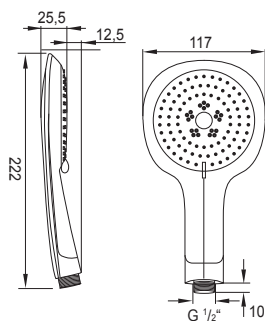

099 9412

Wąż natryskowy metalowy
Ü 1/2" x stożek 1/2", 1800 mm

Metal shower hose 1800 mm
Ü 1/2" x cone seat 1/2"

Cena | Price 25,80 Euro

099 9415

Wąż natryskowy metalowy
Ü 1/2" x stożek 1/2", 1500 mm

Metal shower hose 1500 mm
Ü 1/2" x cone seat 1/2"

Cena | Price 23,70 Euro

099 9418

Wąż natryskowy metalowy
Ü 1/2" x stożek 1/2", 1250 mm

Metal shower hose 1250 mm
Ü 1/2" x cone seat 1/2"

Cena | Price 21,60 Euro