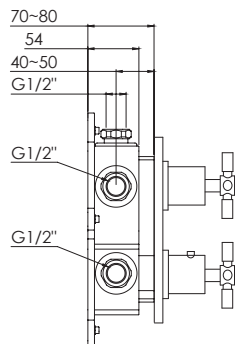

099 4126 5

Zestaw przedłużający 50 mm
Extension set 50 mm

Cena | Price 206,00 Euro

STEIN
TEC