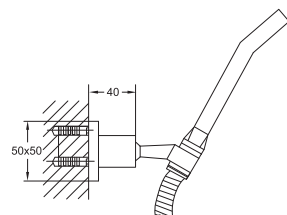

120 1655

Słuchawka metalowa chrom

Metal hand shower chrome

Cena | Price 69,00 Euro