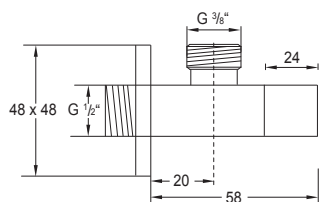

120 1640

Zawór kątowy 1/2“
z połączeniem do węży
elastycznego 3/8“,
chrom

Angle valve 1/2“
with filter,
with 3/8“ connection for flexible hose,
chrome

Cena | Price 62,00 Euro