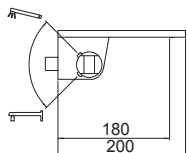

240 1100

Armatura wannowo-natryskowa
jednouchwytywa 1/2"
z głowicą ceramiczną,
z przełącznikiem na słuchawkę,
Zabezpieczenie przepływów zwrotnych,
chrom

Single lever bath/shower mixer 1/2"
with ceramic cartridge,
with diverter,
intrinsicly safe against backflow,
chrome

Cena | Price 719,00 Euro

240 1200

Armatura natryskowa jednouchwytywa 1/2"
z głowicą ceramiczną,
Zabezpieczenie przepływów zwrotnych,
chrom

Single lever shower mixer 1/2"
with ceramic cartridge,
intrinsicly safe against backflow,
chrome

Cena | Price 499,00 Euro