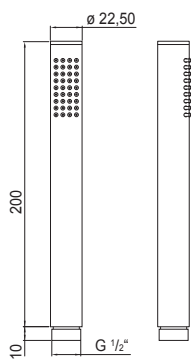

099 9665

Stuchawka metalowa
z easy-clean,
chrom

Metal hand shower
with easy-clean,
chrome

Cena | Price 49,00 Euro

100 1655

Stuchawka
3 funkcyjna,
biała/chrom

Hand shower
3 functions,
white/chrome

Cena | Price 42,00 Euro