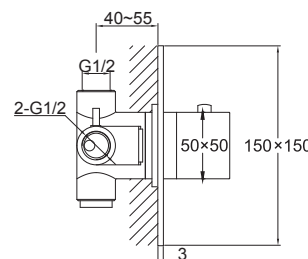

099 4205 5

Zestaw przedłużający 50 mm
Extension set 50 mm

Cena | Price 113,00 Euro