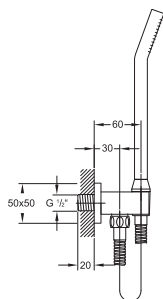

Shower wall bracket with integrated wall elbow, chrome

Cena | Price 104,00 Euro

120 1655

Słuchawka metalowa chrom

Metal hand shower chrome

Cena | Price 69,00 Euro

170 1670

Zestaw słuchawkowy ze zintegrowanym elementem do podłączenia natrysku 1/2" z metalowym węzłem natryskowym 1500mm, zabezpieczenie przepływów zwrotnych, chrom