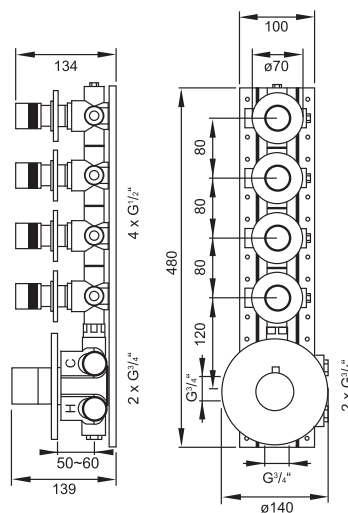

Cena | Price 1.115,00 Euro

099 4345

Zestaw przedłużający 25 mm
Extension set 25 mm

Cena | Price 229,00 Euro

099 4345 5

Zestaw przedłużający 50 mm
Extension set 50 mm

Cena | Price 259,00 Euro

120 4300