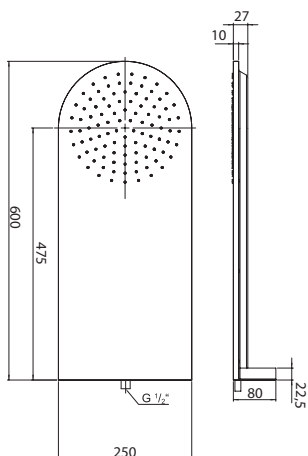

390 5651 **new**

Deszczownica Wall Rain
600 mm x 250 mm,
z bezpośrednim podłączeniem
do ściany (gwint zew. 1/2"),
z systemem Easy Clean,
stal nierdzewna polerowana

Wall Rain Regenpaneel
600 mm x 250 mm,
with direct wall connection (1/2" male thread),
with easy clean system,
polished stainless steel

Cena | Price 850,00 Euro