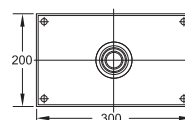

120 1688

Deszczownia 200 mm x 300 mm x 8 mm
z systemem easy-clean, tylko w połączeniu
z ramieniem 120 7910 lub montaż sufitowy,
optymalny przepływ od 15 l/min, chrom

Rain shower 200 mm x 300 mm x 8 mm
with easy-clean system,
only with 120 7910 or ceiling mounted,
best flow rate 15 l/min, chrome

Cena | Price 299,00 Euro