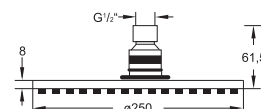

100 1686

Deszczownia $\varnothing$ 250 mm x 8 mm z systemem easy-clean, tylko w połączeniu z ramieniem 100 7910 lub montaż sufitowy, optymalny przepływ od 15 l/min, chrom

Rain shower dia. 250 mm x 8 mm with easy-clean system, only with 100 7910 or ceiling mounted, best flow rate 15 l/min, chrome

Cena | Price 230,00 Euro