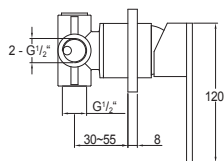

160 2250

Armatura natryskowa jednouchwytywa z głowicą ceramiczną, kompletny z elementem podtynkowym podłączenia 1/2", z wodoszczelną membraną, chrom

Single lever shower mixer with ceramic cartridge, complete with concealed body 1/2", with Kerdi membrane, with cover plate 90 mm x 70 mm, chrome

Cena | Price 329,00 Euro