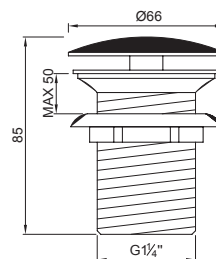

100 1693

Odpiływ 1/4“

do umywalek bez przelewu

Shaft valve 1/4“
for basins without overflow

Cena | Price 59,00 Euro