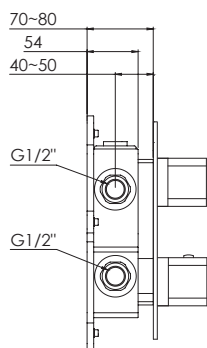

099 4126 5

Zestaw przedłużający 50 mm

Extension set 50 mm

Cena | Price 206,00 Euro