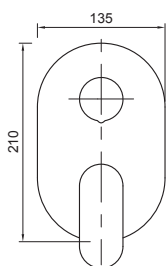

Cena | Price 369,00 Euro

099 2215

Zestaw przedłużający 25 mm
Extension set 25 mm

Cena | Price 99,00 Euro

099 2215 5

Zestaw przedłużający 50 mm
Extension set 50 mm

Cena | Price 139,00 Euro

STEIN
TEC