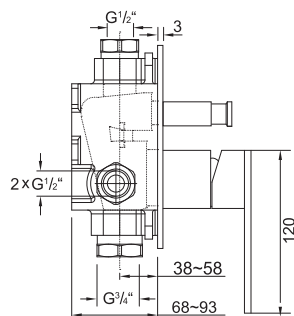

099 2105

Zestaw przedłużający 25 mm
Extension set 25 mm

Cena | Price 93,00 Euro

099 2105 5

Zestaw przedłużający 50 mm
Extension set 50 mm

Cena | Price 133,00 Euro

160 2243

Element zewnętrzny
do baterii natryskowej jednouchwytywowej
(element podtynkowy 010 2110 zamawiać
oddzielnie),
chrom