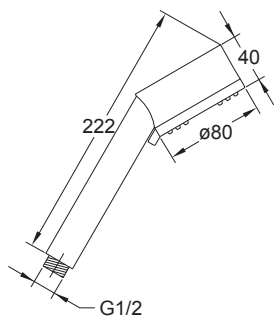

099 9626

Stuchawka
3 funkcyjna,
chrom

Hand shower
3 functions,
chrome

Cena | Price 43,30 Euro