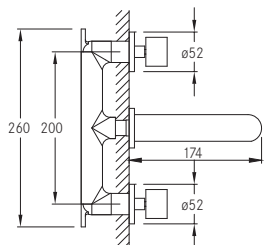

170 1900

3 - otworowa armatura ścienna
podtynkowa do umywalki
z ceramicznymi zaworami 90°,
z elementem podtynkowym podłączenia 1/2",
wylewka 154 mm,
chrom

3-hole basin mixer wall mounted
with ceramic cartridge,
with aerator,
complete with concealed body 1/2",
spout projection 154 mm,
chrome

Cena | Price 345,00 Euro