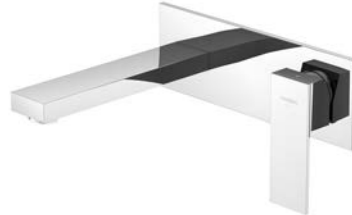

099 1825 5

Zestaw przedłużający 50 mm
Extension set 50 mm

Cena | Price 102,00 Euro

160 1854

Element zewnętrzny
z głowicą ceramiczną,
Wylewka 175 mm
(Element podtynkowy z połączeniami 010 1800
zamawiać oddzielnie)
chrom