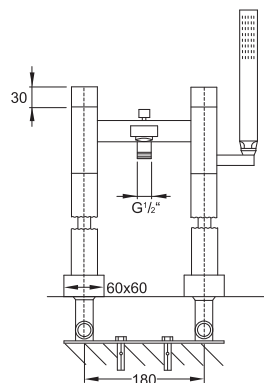

Cena | Price 260,00 Euro

160 1630

Nawannowe gniazdo słuchawki kompletny z węzami elastycznymi do podłączenia baterii 1800 mm, Zabezpieczenie przepływów zwrotnych, chrom

Pull-up hand shower for deck mounted installation complete, with flexible hose 1800 mm, intrinsically safe against backflow, chrome