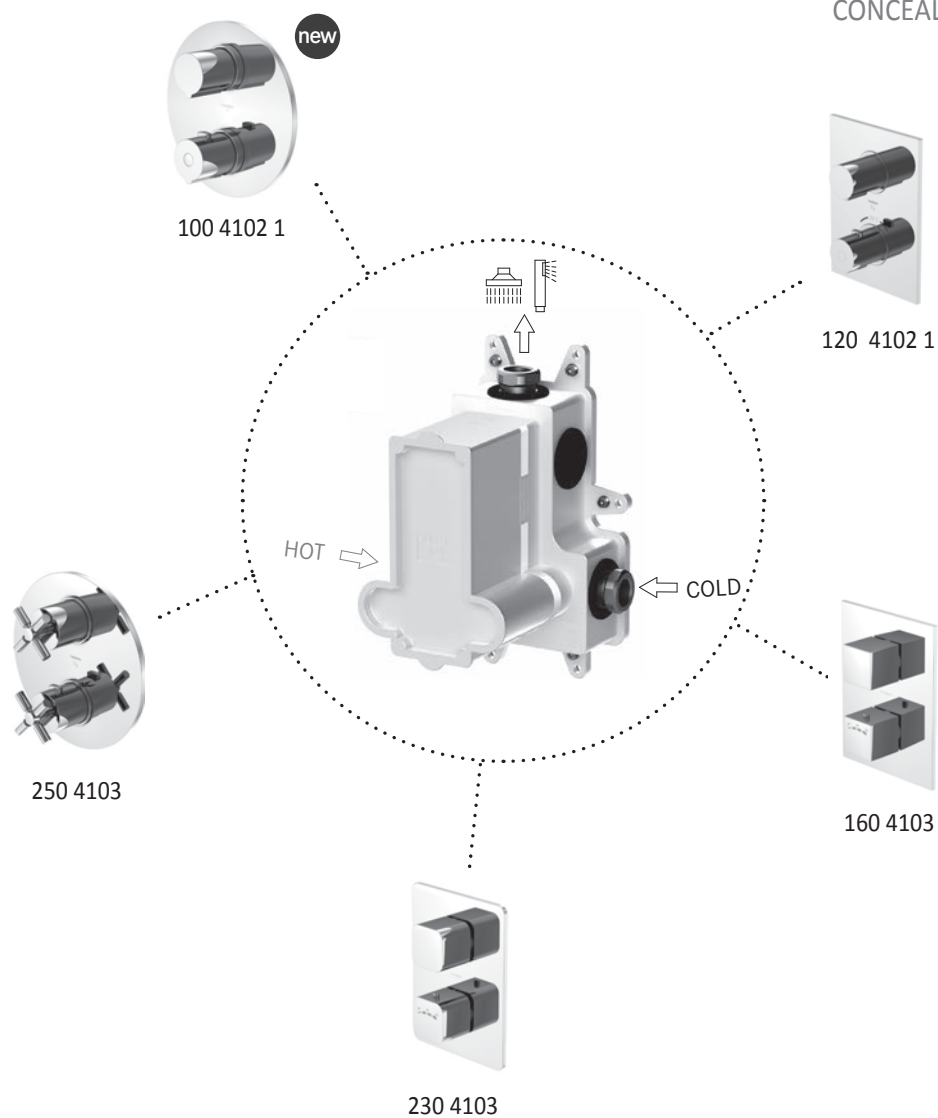

TERMOSTATY PODTYNKOWE
Z REGULACJĄ CIŚNIENIA WODY
CONCEALED THERMOSTATIC MIXER
WITH VOLUME CONTROL

ZALETY | THE ADVANTAGES

- Uniwersalny podtynkowy box dla wszystkich armatur term i regulacją ciśnienia | Universal concealed box for all thermostatic mixer with volume control
- Wodoszczelny | watertight
- Wygłuszone | noise isolated
- Z membraną Schlüter® kerdi | with Schlüter® Kerdi membrane
- Prosta regulacja za pomocą poziomicy poprzez dużą powierzchnię nośną i wystarczającą ilość punktów mocowania | simple alignment due to straight surfaces - sufficient attachment points
- Zestawy przedłużające 25mm i 50 mm | Extension set 25 mm, 50 mm available