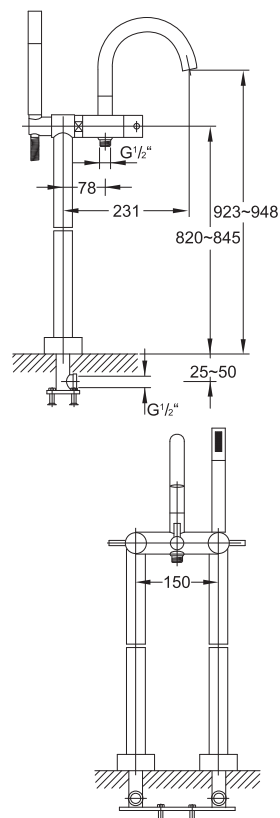

010 1160

Element podtynkowy z połączeniami 1/2"
do wolnostojącej armatury wannowej
100 1162; do montażu na posadzce
(element zewnętrzny zamawiać oddzielnie)

Concealed set 1/2"
for free standing bath/shower mixer,
for installation on the rough floor
(mixer order separately)

Cena | Price 180,00 Euro