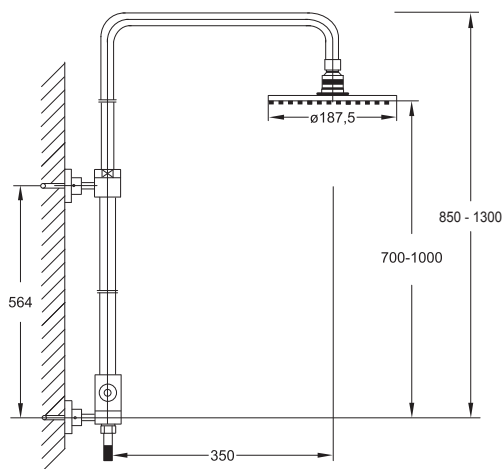

100 2770

Zestaw natryskowy
ze zintegrowanym podłączeniem ściennym,
z deszczownicą i słuchawką,
z easy clean,
z obracającym i regulowanym ramieniem
deszczownicy (podczas montażu)
chrom

Shower set
with rain shower and handshower,
without mixer,
with easy clean,
with swivel and height adjustable shower arm
(during installation)
chrome

Cena | Price 479,00 Euro