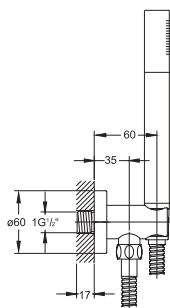

Shower wall bracket with integrated wall elbow, chrome

Cena | Price 85,00 Euro

099 9655

Słuchawka metalowa chrom

Metal hand shower chrome

Cena | Price 49,00 Euro

100 1601

Zestaw natryskowy z drążkiem do słuchawki 900 mm, ze słuchawką, z metalowym węzłem natryskowym 1800 mm, chrom