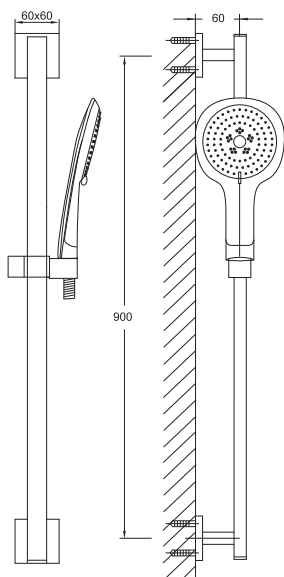

099 9412

Wąż natryskowy metalowy Ü 1/2" x stożek 1/2", 1800 mm Metal shower hose 1800 mm Ü 1/2" x cone seat 1/2"

Cena | Price 25,80 Euro

230 1650

Zestaw natryskowy garnitur z uchwytem ściennym, z metalowym wężem natryskowym 1500 mm, chrom

Hand shower set with wall bracket, with flexible metal hose 1500 mm, chrome

Cena | Price 179,00 Euro

KOMPONENTY | COMPONENTS