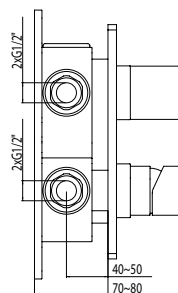

099 2212

Zestaw przedłużający 25 mm
Extension set 25 mm

Cena | Price 110,00 Euro

STEIN
TEC