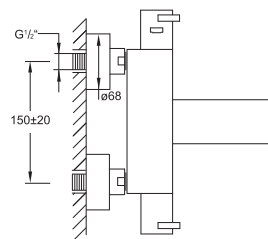

180 3100

Armatura termostatyczna wannowo-
natryskowa 1/2"
z regulacją temperatury i ciśnienia wody,
z przełącznikiem na słuchawkę,
Zabezpieczenie przepływów zwrotnych,
chrom

Exposed thermostatic bath/shower
mixer 1/2"
with temperature and volume control,
with diverter,
intrinsicly safe against backflow,
chrome

Cena | Price 509,00 Euro