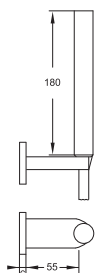

099 9655

Słuchawka metalowa chrom

Metal hand shower chrome

Cena | Price 49,00 Euro