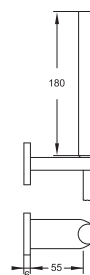

170 1665

Uchwyt ścienny słuchawki
chrom

Shower wallbracket
chrome

Cena | Price 79,00 Euro