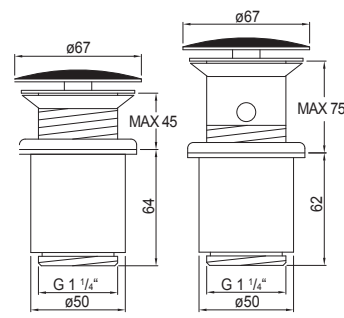

100 1691

100 1692

120 1640

Zawór kątowy 1/2“
z połączeniem do węży
elastycznego 3/8“,
chrom

Angle valve 1/2“
with filter,
with 3/8“ connection for flexible hose,
chrome

Cena | Price 62,00 Euro

100 1693

Odpyw 1 1/4“