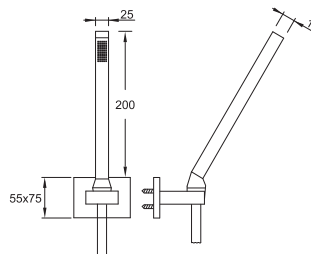

Cena | Price 155,00 Euro

KOMPONENTY | COMPONENTS

135 1665

Uchwyt ścienny słuchawki
chrom

Shower wallbracket
chrome

Cena | Price 80,00 Euro

135 1655

Słuchawka metalowa
chrom