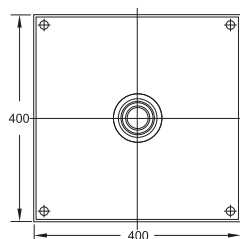

120 1689

Deszczownia 400 mm x 400 mm x 8 mm
z systemem easy-clean, tylko w połączeniu
z ramieniem 120 7910 lub montaż sufitowy,
optymalny przepływ od 16,5 l/min, chrom

Rain shower 400 mm x 400 mm x 8 mm
with easy-clean system,
only with 120 7910 or ceiling mounted,
best flow rate 16,5 l/min, chrome

Cena | Price 575,00 Euro