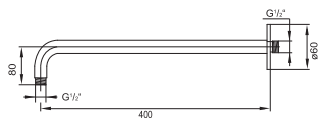

100 1571

Sufitowe ramię deszczownicy 120 mm
Shower arm ceiling, mounted 120 mm

Cena | Price 52,00 Euro