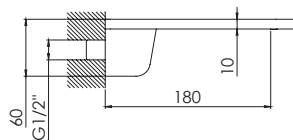

230 2300

Wylewka do wanny lub umywalki
Wylewka 170 mm,
chrom

Wall spout for basin or bathtub
spout projection 170 mm,
chrome

Cena | Price 175,00 Euro

230 2310

Wylewka do wanny lub umywalki
Wylewka 200 mm,
chrom

Wall spout for basin or bathtub
spout projection 200 mm,
chrome

Cena | Price 195,00 Euro

75 x 55

240 2495

Wylewka kaskadowa 1/2"
chrom

Cascade spout 1/2"
chrome

Cena | Price 399,00 Euro