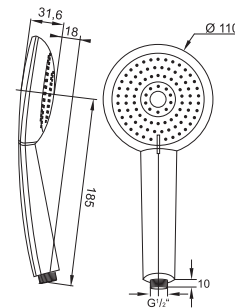

100 1655

Słuchawka
3 funkcyjna,
biała/chrom

Hand shower
3 functions,
white/chrome

Cena | Price 42,00 Euro