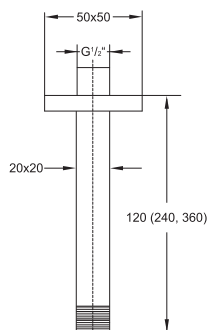

120 1687

Deszczownia 145 mm x 220 mm x 9,5 mm
z systemem easy-clean, optymalny przepływ
od 15 l/min, chrom

Rain shower 145 mm x 220 mm x 9,5 mm
with easy-clean system,
best flow rate 15 l/min, chrome

Cena | Price 199,00 Euro