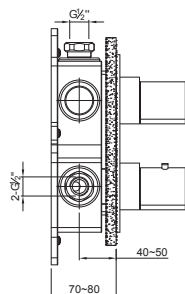

Cena | Price 114,00 Euro

099 4105 5

Zestaw przedłużający 50 mm

Extension set 50 mm

Cena | Price 154,00 Euro

STEIN
TEC

100 4202 1 ^{new}

Element zewnętrzny
do termostatu podtynkowy,
(Element podtynkowy z połączeniami
010 4200 zamawiać oddzielnie),
chrom