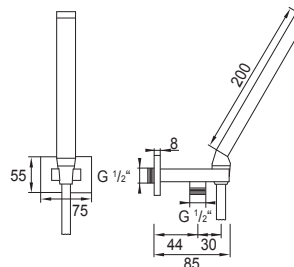

Shower wall bracket
with integrated wall elbow, chrome

Cena | Price 120,00 Euro

135 1655

Słuchawka metalowa
chrom

Metal hand shower
chrome

Cena | Price 69,00 Euro

135 1626

Zestaw natryskowy
z 3-funkcyjną słuchawką,
z metalowym węzłem natryskowym 1500 mm,
chrom