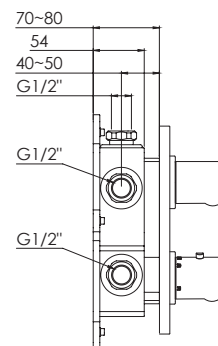

099 4126 5

Zestaw przedłużający 50 mm
Extension set 50 mm

Cena | Price 206,00 Euro

STEIN
TEC