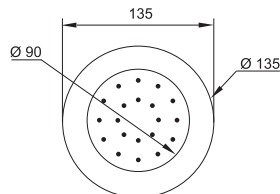

099 9412

Wąż natryskowy metalowy
Ü 1/2" x stożek 1/2", 1800 mm
Metal shower hose 1800 mm
Ü 1/2" x cone seat 1/2"

Cena | Price 25,80 Euro

099 9415

Wąż natryskowy metalowy
Ü 1/2" x stożek 1/2", 1500 mm
Metal shower hose 1500 mm
Ü 1/2" x cone seat 1/2"

Cena | Price 23,70 Euro

099 9418

Wąż natryskowy metalowy
Ü 1/2" x stożek 1/2", 1250 mm
Metal shower hose 1250 mm
Ü 1/2" x cone seat 1/2"

Cena | Price 21,60 Euro