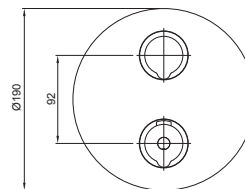

Extension set 25 mm

Cena | Price 156,00 Euro

099 4126 5

Zestaw przedłużający 50 mm

Extension set 50 mm

Cena | Price 206,00 Euro

STEIN
TEC

100 4102 1 ^{new}