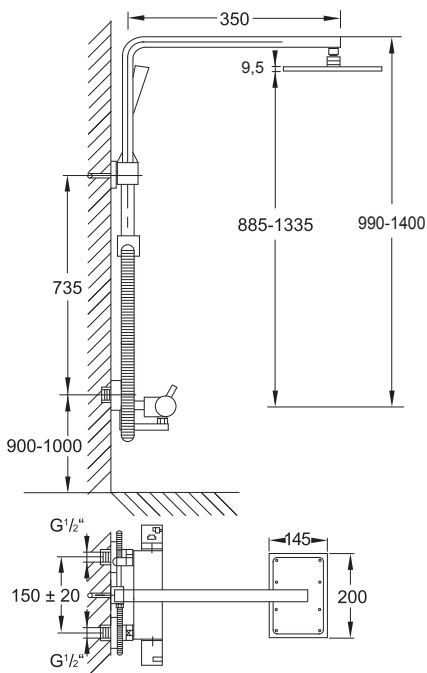

120 2760

Zestaw natryskowy
z armaturą jednouchwytową
z deszczownicą i słuchawką,
z obracającym i regulowanym ramieniem
deszczownicy (podczas montażu)
chrom

Shower set
complete with shower mixer,
with rain shower and handshower,
with easy clean,
with height adjustable shower arm
(during installation)
chrome

Cena | Price 935,00 Euro