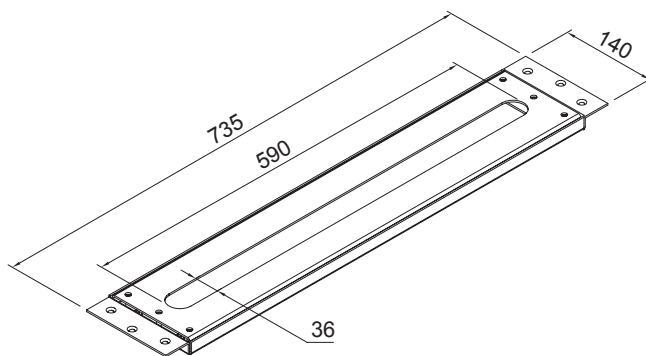

100 9511

Stelaż montażowy z płytą montażową z pojemnikiem na wodę, do wszystkich armatura / nawannowych, 3 zintegrowane podłączenia (woda ciepła, zimna, odpływ), zawór zwrotny, materiał montażowy, wąż odpływowy i uniwersalne połączenie - T

Mounting frame with plate with water container, for all deck mounted basin and bath tub mixers, with 3 integrated connections 1/2" (hot/cold/outlet) check- valve, fixing kit including evacuation hose

Cena | Price 599,00 Euro

100 9512

Zestaw węży do stelaża montażowego 100 9511 (2 węże narożn 1/2" x 1/2" x 500 mm)

Connection hoses for mounting frame 100 9511 (not for ... 2480) (two angle flexible hoses 1/2" x 1/2" x 500 mm)

Cena | Price 38,00 Euro

100 9513

Zestaw węży do stelaża montażowego 100 9511 do zewnętrznego napełniania wanny (wszystkie .... 2480), (3 węże narożne 1/2" x 1/2" x 500 mm)

Connection hoses for mounting frame 100 9511 in combination with external bath-filter (for all .... 2480) (two angle flexible hoses 1/2" x 1/2" x 500 mm)

Cena | Price 57,00 Euro

100 9411

Płyta montażowa

Mounting plate for all deck mounted basin and bath tub mixers

Cena | Price 285,00 Euro