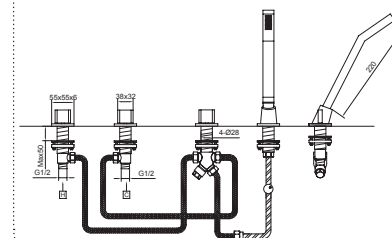

200 1631

Nawannowe gniazdo słuchawki ze słuchawką natryskową i węzłem natryskowym 1800mm, zabezpieczenie przepływów zwrotnych, chrom

Pull-up hand shower for deck mounted installation complete, with flexible hose 1800 mm, intrinsically safe against backflow, chrome

Cena | Price 205,00 Euro

KOMPONENTY | COMPONENTS

200 4006

Nawannowe gniazdo słuchawki z rozetą bez słuchawki i węża, chrom

Deck mounted shower pass-through without hand shower and flex hose, chrome

Cena | Price 99,00 Euro

120 1655

Słuchawka metalowa chrom

Metal hand shower chrome

Cena | Price 69,00 Euro

099 9424

Wąż metalowy natryskowy do gniazda słuchawki M14 x1 x Stożek 1/2", długość 1800 mm

Metal-shower hose for desk mounted path-through M14 x1 x Konus 1/2", length 1800 mm

Cena | Price 22,00 Euro

099 9425

Wąż przyłączeniowy do 099 9424 do przełączenia AG M14 x 1 x Ü 1/2", długość 500 mm

Connection hose for 099 9424 for diverter AG M 14 x 1 x Ü 1/2", length 500 mm

Cena | Price 11,00 Euro

200 2401

4-otworowa armatura wannowa z ceramicznymi zaworami 90°, zabezpieczenie przepływów zwrotnych, z przełącznikiem i wyciąganą słuchawką, wylewka 200 mm, chrom

4-hole deck mounted bath/shower mixer with 90° ceramic headparts, intrinsically safe against backflow, with diverter and pull-up handshower (flex hoses between deck-valve and angle valve not included) spout projection 200 mm, chrome

Cena | Price 825,00 Euro

200 2481

4-otworowa armatura wannowa do użytku z napełnianiem przez przelew, z ceramicznymi zaworami 90°, z przełącznikiem i wyciąganą słuchawką chrom