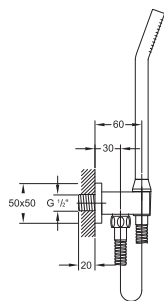

120 1655

Słuchawka metalowa chrom

Metal hand shower chrome

Cena | Price 69,00 Euro