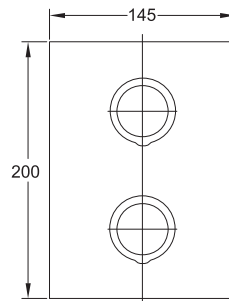

099 4126 5

Zestaw przedłużający 50 mm
Extension set 50 mm

Cena | Price 206,00 Euro

STEIN
TEC