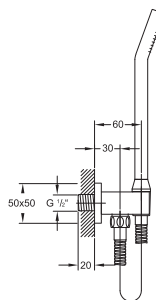

Shower wall bracket
with integrated wall elbow, chrome

Cena | Price 104,00 Euro

120 1655

Słuchawka metalowa
chrom

Metal hand shower
chrome

Cena | Price 69,00 Euro

120 1602

Zestaw natryskowy
z drążkiem do słuchawki 900 mm,
ze słuchawką,
z metalowym węzłem natryskowym 1800 mm,
chrom