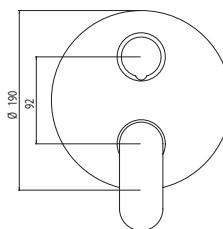

099 2212

Zestaw przedłużający 25 mm
Extension set 25 mm

Cena | Price 110,00 Euro

STEIN
TEC