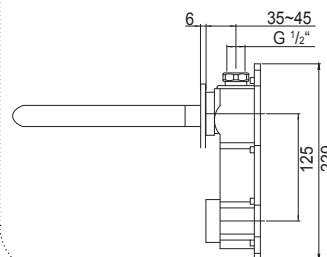

099 1825 5

Zestaw przedłużający 50 mm
Extension set 50 mm

Cena | Price 102,00 Euro

STEIN
TEC

100 1801

Armatura umywalkowa jednouchwytywa z głowicą ceramiczną, z elementem podtynkowym podłączenia 1/2", wylewka 165 mm, chrom