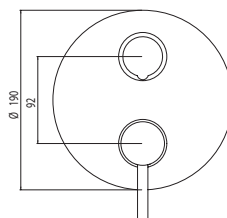

Cena | Price 459,00 Euro

099 2212

Zestaw przedłużający 25 mm

Extension set 25 mm

Cena | Price 110,00 Euro

STEIN
TEC

100 2250

Armatura natryskowa jednouchwytywa
z głowicą ceramiczną,
kompletny z elementem podtynkowym
podłączenia 1/2",
z wodoszczelną membraną,
chrom