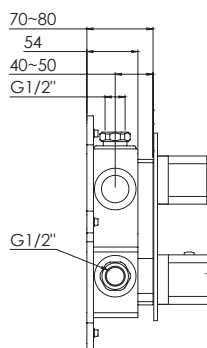

099 4105 5

Zestaw przedłużający 50 mm
Extension set 50 mm

Cena | Price 154,00 Euro

STEIN
TEC