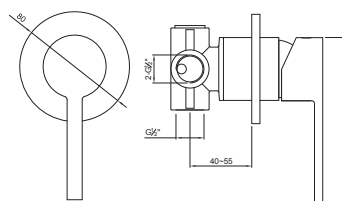

099 2205 5

Zestaw przedłużający 50 mm

Extension set 50 mm

Cena | Price 92,00 Euro

170 1660

Przyłącze kątowe 1/2" eZabezpieczenie przepływów zwrotnych, chrom

Wall mounted elbow outlet 1/2" intrinsically safe against backflow, chrome

Cena | Price 85,00 Euro