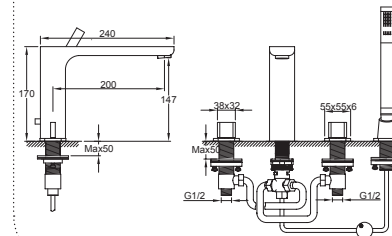

200 2401

4-otworowa armatura wannowa z ceramicznymi zaworami 90°, zabezpieczenie przepływów zwrotnych, z przełącznikiem i wyciąganą słuchawką, wylewka 200 mm, chrom

4-hole deck mounted bath/shower mixer with 90° ceramic headparts, intrinsically safe against backflow, with diverter and pull-up handshower (flex hoses between deck-valve and angle valve not included) spout projection 200 mm, chrome

Cena | Price 825,00 Euro

200 2481

4-otworowa armatura wannowa do użytku z napełnianiem przez przelew, z ceramicznymi zaworami 90°, z przełącznikiem i wyciąganą słuchawką chrom

4-hole deck mounted bath/shower mixer for use with bath inlet with pop up waste and overflow, with 90° ceramic headparts, intrinsically safe against backflow, with diverter and pull-up handshower (flex hoses between deck-valve and angle valve not included) chrome

Cena | Price 705,00 Euro