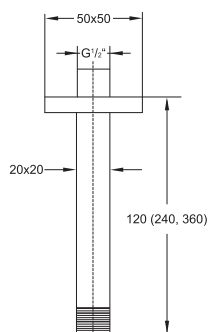

Cena | Price 115,00 Euro

120 1687

Deszczownia 145 mm x 220 mm x 9,5 mm
z systemem easy-clean, optymalny przepływ
od 15 l/min, chrom

Rain shower 145 mm x 220 mm x 9,5 mm
with easy-clean system,
best flow rate 15 l/min, chrome