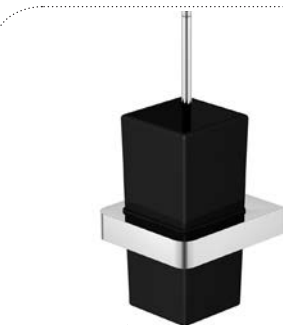

420 2902

Szczotka WC z pojemnikiem ze szkła
satynowego czarnego, chrom
Toilet brush set with glass
frosted black, chrome

Cena | Price 165,00 Euro