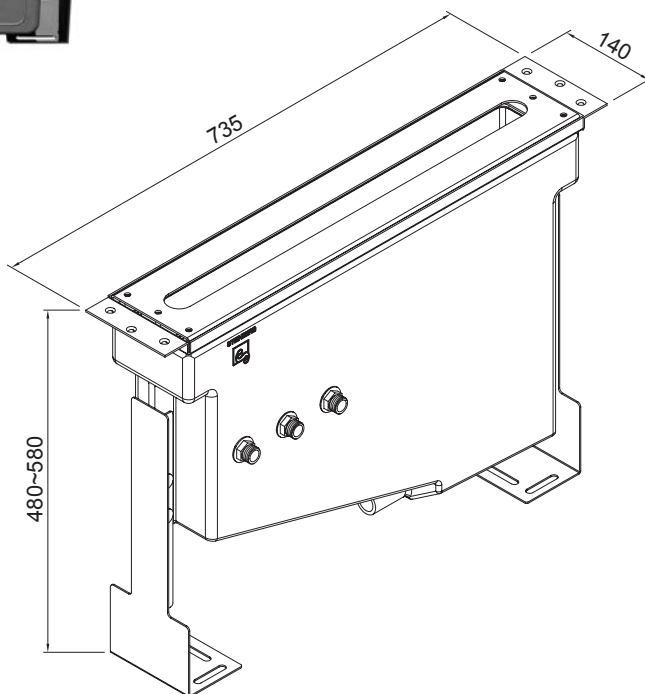

100 9511

Stelaż montażowy z płytą montażową z pojemnikiem na wodę, do wszystkich armatura / nawannowych, 3 zintegrowane podłączenia (woda ciepła, zimna, odpływ), zawór zwrotny, materiał montażowy, wąż odpływowy i uniwersalne połączenie - T

Mounting frame with plate with water container, for all deck mounted basin and bath tub mixers, with 3 integrated connections 1/2" (hot/cold/outlet) check- valve, fixing kit including evacuation hose

Cena | Price 599,00 Euro

100 9512

Zestaw węży do stelaża montażowego 100 9511 (2 węże narożn 1/2" x 1/2" x 500 mm)

Connection hoses for mounting frame 100 9511 (not for ... 2480) (two angle flexible hoses 1/2" x 1/2" x 500 mm)

Cena | Price 38,00 Euro

100 9513

Zestaw węży do stelaża montażowego 100 9511 do zewnętrznego napełniania wanny (wszystkie .... 2480), (3 węże narożne 1/2" x 1/2" x 500 mm)

Connection hoses for mounting frame 100 9511 in combination with external bath-filter (for all .... 2480) (two angle flexible hoses 1/2" x 1/2" x 500 mm)

Cena | Price 57,00 Euro

100 9411

Płyta montażowa

Mounting plate for all deck mounted basin and bath tub mixers

Cena | Price 285,00 Euro