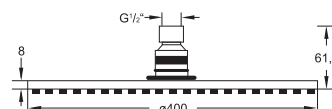

100 1689

Deszczownia $\varnothing$ 400 mm x 8 mm
z systemem easy-clean, tylko w połączeniu
z ramieniem 100 7910 lub montaż sufitowy,
optymalny przepływ od 16,5 l/min, chrom

Rain shower dia. 400 mm x 8 mm
with easy-clean system,
only with 100 7910 or ceiling mounted,
best flow rate 16,5 l/min, chrome

Cena | Price 489,00 Euro