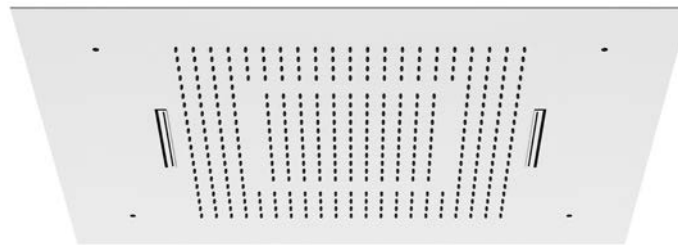

390 6831 ^{new}

Deszczownica Sensual Rain
800 mm x 600 mm,
3 typy strumienia,
do montażu sufitowego w komplecie
z ramą montażową,
z systemem Easy Clean,
stal nierdzewna polerowana,
Optymalny przepływ 20 l/min

Sensual Rain shower panel
800 mm x 600 mm,
with 3 functions,
ceiling mounted with mounting frame,
with easy clean system,
polished stainless steel,
best flow rate from 20 l/min

Cena | Price 3.800,00 Euro