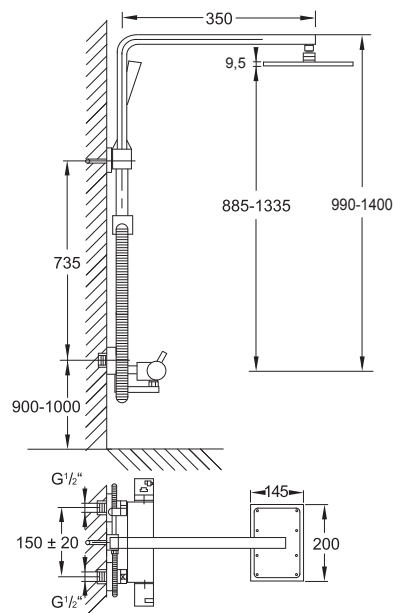

120 2760

Zestaw natryskowy
z armaturą jednouchwytową
z deszczownicą i słuchawką,
z obracającym i regulowanym ramieniem
deszczownicy (podczas montażu)
chrom

Shower set
complete with shower mixer,
with rain shower and handshower,
with easy clean,
with height adjustable shower arm
(during installation)
chrome

Cena | Price 935,00 Euro