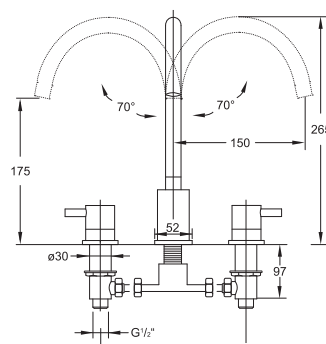

099 9232

Elastyczny wąż podłączeniowy Ü 3/8" x Ü 1/2" x 400 mm, n.p. do podłączenia zaworów kątowych z zaworami bocznymi (3 otworowa armatura umywalkowa) (para)

Flexible connecting hose Ü 3/8" x Ü 1/2" x 400 mm, E.g. for connection angle valve – Side valves (3-hole basin mixer wall mounted) (pair)

Cena | Price 69,00 Euro