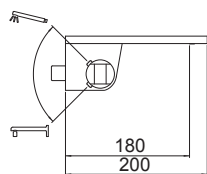

240 1100

Armatura wannowo-natryskowa jednouchwytywa 1/2" z głowicą ceramiczną, z przełącznikiem na słuchawkę, Zabezpieczenie przepływów zwrotnych, chrom

Single lever bath/shower mixer 1/2" with ceramic cartridge, with diverter, intrinsically safe against backflow, chrome

Cena | Price 719,00 Euro