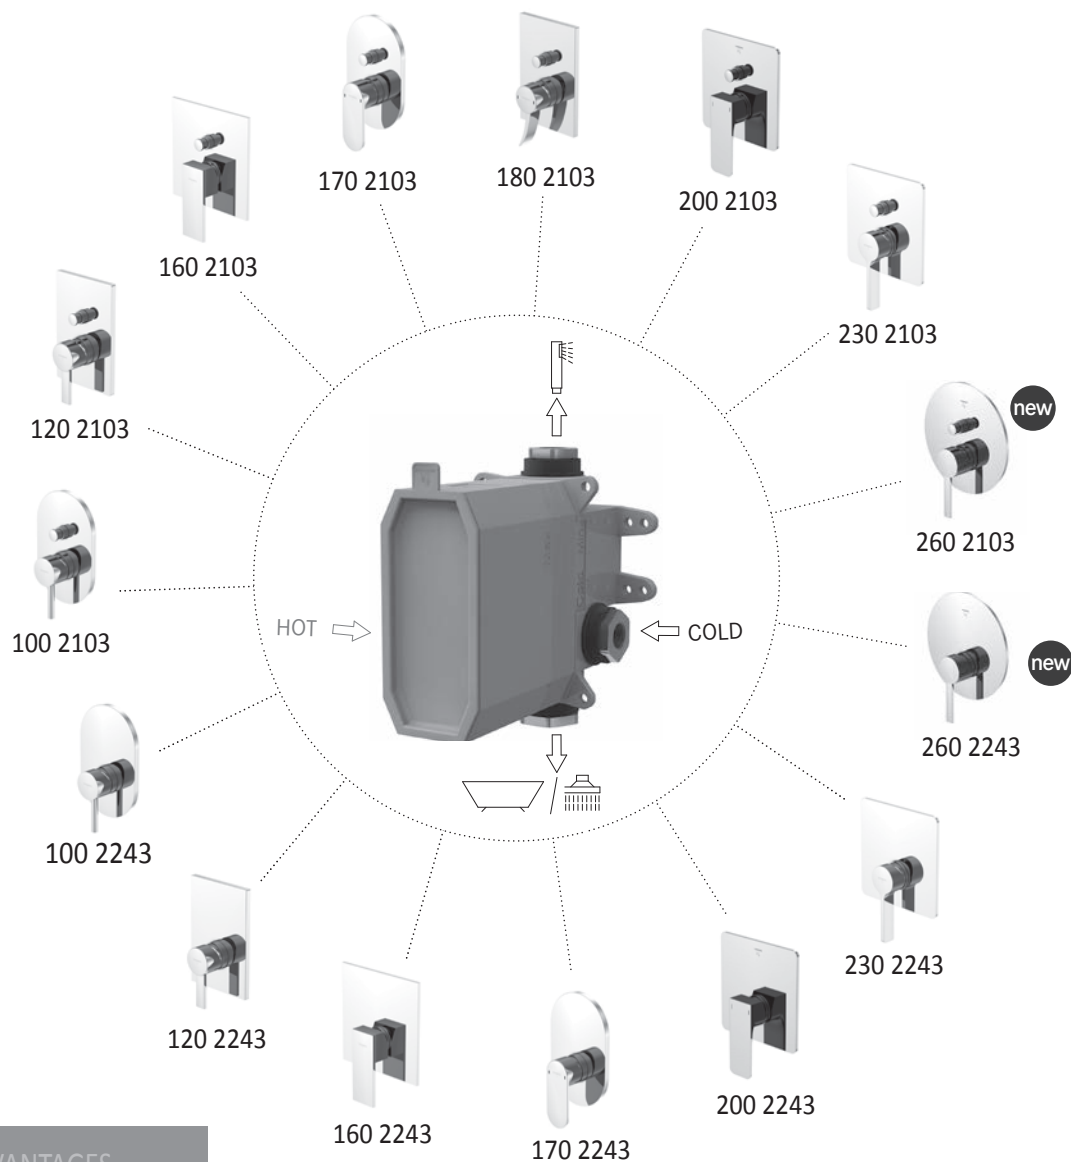

ZALETY | THE ADVANTAGES

- Uniwersalny dla wszystkich armatur lub dla jednouchwytowych armatur prysznicowych | for all single lever bath/shower and shower mixers
- Wodoszczelny | watertight
- Wygłuszony | noise isolated
- Z membraną Schlüter® kerdi | with Schlüter® Kerdi membrane
- Prosta regulacja za pomocą poziomicę poprzez dużą powierzchnię nośną i wystarczającą ilość punktów mocowania | Simple alignment due to straight surfaces - sufficient attachment points
- Zestawy przedłużające 25mm i 50 mm | Extension set 25 mm, 50 mm available