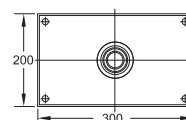

120 1688

Deszczownia 200 mm x 300 mm x 8 mm
z systemem easy-clean, tylko w połączeniu
z ramieniem 120 7910 lub montaż sufitowy,
optymalny przepływ od 15 l/min, chrom

Rain shower 200 mm x 300 mm x 8 mm
with easy-clean system,
only with 120 7910 or ceiling mounted,
best flow rate 15 l/min, chrome

Cena | Price 299,00 Euro