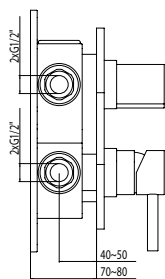

100 2202 1 new

Element zewnętrzny do baterii natryskowej jednouchwytywnej ze zintegrowanym trójdrożnym przełącznikiem, z uchwytem armatury z rozetą, (element podtynkowy 010 2210 zamawiać oddzielnie) chrom

Finish set for single lever shower mixer, with integrated 3-way diverter, (Concealed set 010 2210 order separately) chrome

Cena | Price 225,00 Euro

010 2210

Element podtynkowy podłączenia 1/2" z wodoszczelnym elementem podtynkowym, z głowicą ceramiczną, z wodoszczelną membraną, z matą wygłuszającą, z zabezpieczeniem przepływów zwrotnych

Steinbox Concealed set 1/2" for all single lever bath/shower and shower mixers with ceramic 3-way diverter, with water-tight concealed box, with ceramic cartridge, with Kerdi membrane, with noise absorbing mat

Cena | Price 369,00 Euro

099 2215

Zestaw przedłużający 25 mm

Extension set 25 mm

Cena | Price 99,00 Euro

099 2215 5

Zestaw przedłużający 50 mm

Extension set 50 mm

Cena | Price 139,00 Euro

STEIN
TEC