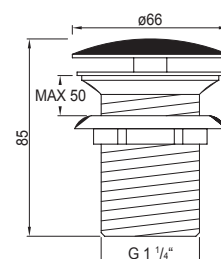

100 1693

Odpiływ 1/4“

do umywalk bez przelewu

Shaft valve 1/4“
for basins without overflow

Cena | Price 59,00 Euro