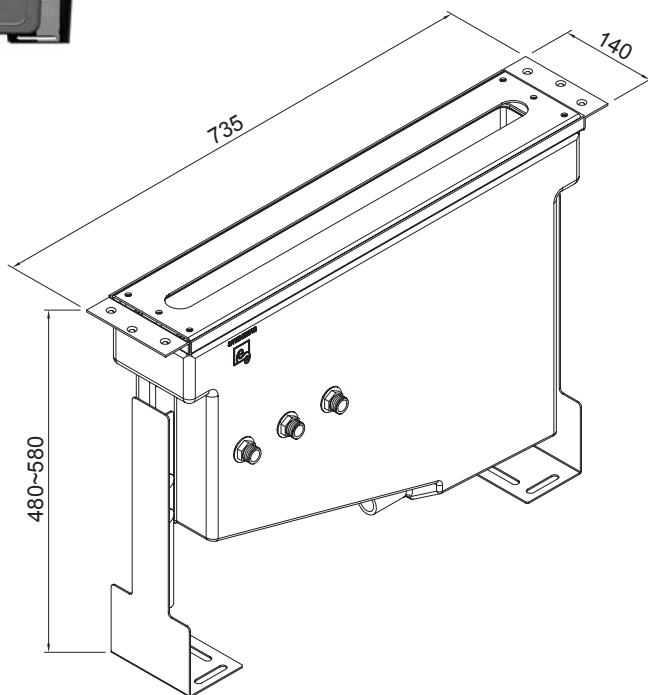

100 9511

Stelaż montażowy z płytą montażową z pojemnikiem na wodę, do wszystkich armatura / nawannowych, 3 zintegrowane podłączenia (woda ciepła, zimna, odpływ), zawór zwrotny, materiał montażowy, wąż odpływowy i uniwersalne połączenie - T