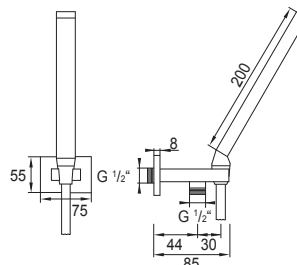

Shower wall bracket
with integrated wall elbow, chrome

Cena | Price 120,00 Euro

135 1655

Słuchawka metalowa
chrom

Metal hand shower
chrome

Cena | Price 69,00 Euro

135 1600

Zestaw natryskowy
z drążkiem do słuchawki 750 mm,
ze słuchawką,
z metalowym węzłem natryskowym 1800 mm,
chrom