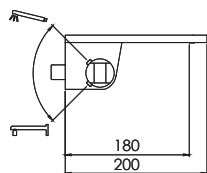

240 1100

Armatura wannowo-natryskowa
jednouchwytywa 1/2"
z głowicą ceramiczną,
z przełącznikiem na słuchawkę,
Zabezpieczenie przepływów zwrotnych,
chrom

Single lever bath/shower mixer 1/2"
with ceramic cartridge,
with diverter,
intrinsicly safe against backflow,
chrome

Cena | Price 719,00 Euro