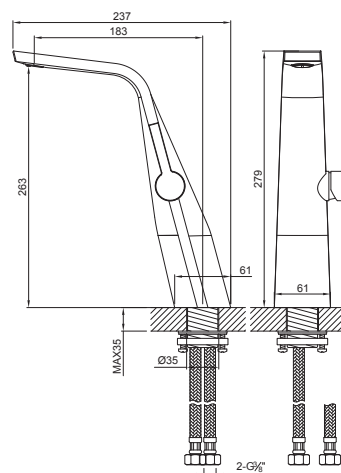

260 1300

Armatura bidetowa jednouchwytowa z głowicą ceramiczną, z korkiem automatycznym 1 1/4", z węzami elastycznymi do podłączenia baterii 3/8", chrom

Single lever bidet mixer with ceramic cartridge, with pop up waste 1 1/4", with flexible hoses 3/8", chrome

Cena | Price 429,00 Euro