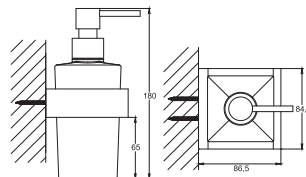

460 8001

Dozownik do mydła, ścienny
ze szkłem, matowy biały, chrom

Soap dispenser
with glass frosted white, chrome

Cena | Price 139,00 Euro