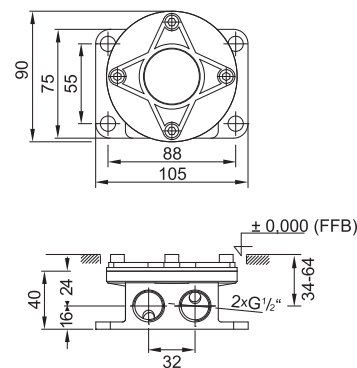

170 1162

Armatura do wanny wolnostojącej z głowicą ceramiczną, Zabezpieczenie przepływów zwrotnych, z przełącznikiem na słuchawkę i słuchawką (Element podtynkowy z podłączeniami 1/2" 020 1162 zamawiać oddzielnie), chrom

Free standing bath/shower mixer with ceramic cartridge, intrinsically safe against backflow, with diverter and hand shower (Concealed set 1/2" 020 1162 order separately) chrome

Cena | Price 1.390,00 Euro

020 1162

Element podtynkowy z podłączeniami 1/2" Do wszystkich wolnostojących armatur wannowych (na jednej nodze), możliwe późniejsze dopasowanie (poziomo), z zaślepką (element zewnętrzny zamawiać oddzielnie)

Concealed set 1/2" for all free standing bath/shower mixers (one pedestal), horizontal adjustment possible, with pressure plug (mixer order separately)

Cena | Price 299,00 Euro

STEIN
TEC

020 1162

Element podtynkowy z podłączeniami 1/2" Do wszystkich wolnostojących armatur wannowych (na jednej nodze), możliwe późniejsze dopasowanie (poziomo), z zaślepką (element zewnętrzny zamawiać oddzielnie)

Concealed set 1/2" for all free standing bath/shower mixers (one pedestal) horizontal adjustment possible, with pressure plug (mixer order separately)

Cena | Price 299,00 Euro