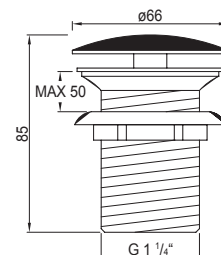

100 1693

Odplyw 1/4“

do umywalk bez przelewu

Shaft valve 1/4“

for basins without overflow

Cena | Price 59,00 Euro