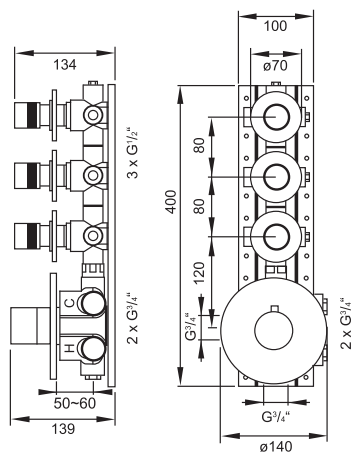

Cena | Price 990,00 Euro

099 4335

Zestaw przedłużający 25 mm
Extension set 25 mm

Cena | Price 179,00 Euro

099 4335 5

Zestaw przedłużający 50 mm
Extension set 50 mm

Cena | Price 209,00 Euro

100 4340