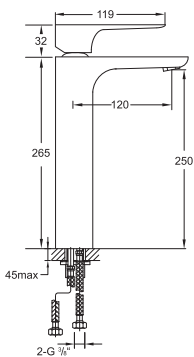

200 1700

Armatura umywalkowa jednouchwytowa
z głowicą ceramiczną z joystickiem,
z węzami elastycznymi do podłączenia baterii 3/8",
chrom

Single lever basin mixer
with joystick ceramic cartridge,
without pop up waste,
with flexible hoses 3/8",
chrome

Cena | Price 499,00 Euro