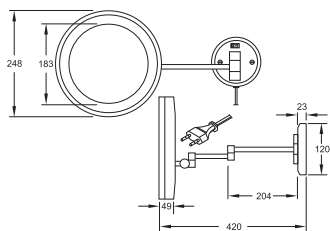

650 9020

Lusterko kosmetyczne z oświetleniem LED
2-ramienne, z włącznikiem 230V/25W,
certyfikat CE, 3-krotne powiększenie

LED-Lighted makeup mirror
with 3x magnification, 2-arms,
with 230 V/25 W, with CE certified, chrome

Cena | Price 329,00 Euro