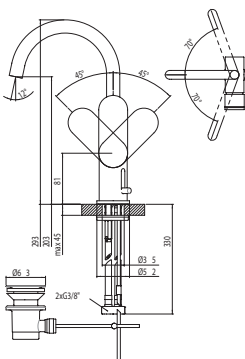

170 1501 new

Armatura umywalkowa jednouchwytowa z głowicą ceramiczną, z korkiem automatycznym 1 1/4", z węzami elastycznymi do podłączenia baterii 3/8", chrom

Single lever basin mixer with swivel spout, with ceramic cartridge, with pop up waste 1 1/4", with flexible hoses 3/8", chrome

Cena | Price 259,00 Euro