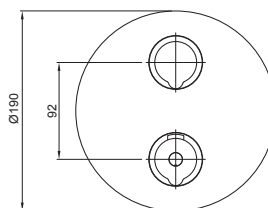

Extension set 25 mm

Cena | Price 156,00 Euro

099 4126 5

Zestaw przedłużający 50 mm

Extension set 50 mm

Cena | Price 206,00 Euro

100 4102 1 ^{new}

Element zewnętrzny
do termostatu podtynkowego z regulacją
ciśnienia wody
(element podtynkowy 010 4110 zamawiać
oddzielnie)
chrom