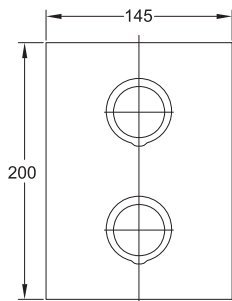

099 4126 5

Zestaw przedłużający 50 mm
Extension set 50 mm

Cena | Price 206,00 Euro

STEIN
TEC