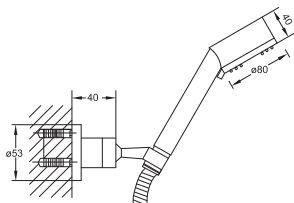

099 9626

Zestaw natryskowy
3 funkcyjna, chrom

Hand shower
3 functions, chrome

Cena | Price 43,30 Euro