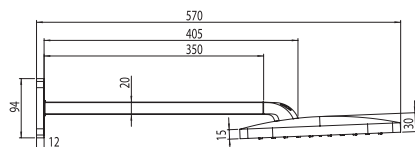

Cena | Price 199,00 Euro

390 7722 **new**

Zestaw natryskowy z deszczownicą Relax Rain
405 mm x 255 mm,
2 typy strumienia,
wraz z uchwytem do montażu ściennego,
z systemem Easy Clean,
chrom

Relax Rain overhead shower set
405 mm x 255 mm,
2 functions,
including wall mounted shower arm,
with easy clean system,
chrome