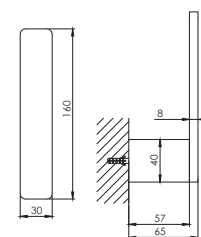

420 2850

Uchwyt na zapas papieru
z mosiądzu, chrom
Spare toilet roll holder
made of brass, chrome

Cena | Price 82,00 Euro