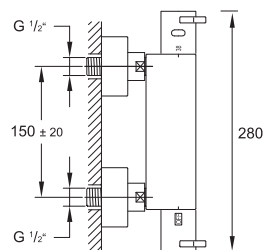

120 3200 1

Bateria termostatyczna natryskowa 1/2"
z regulacją temperatury i ciśnienia wody,
Zabezpieczenie przepływów zwrotnych,
chrom

Exposed thermostatic shower mixer 1/2"
with temperature and volume control,
intrinsicly safe against backflow,
chrome

Cena | Price 445,00 Euro