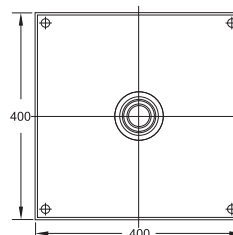

120 1689

Deszczownia 400 mm x 400 mm x 8 mm
z systemem easy-clean, tylko w połączeniu
z ramieniem 120 7910 lub montaż sufitowy,
optymalny przepływ od 16,5 l/min, chrom

Rain shower 400 mm x 400 mm x 8 mm
with easy-clean system,
only with 120 7910 or ceiling mounted,
best flow rate 16,5 l/min, chrome

Cena | Price 575,00 Euro