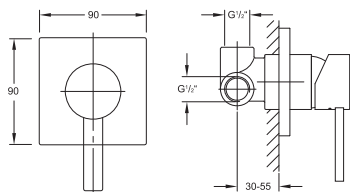

099 2205 5

Zestaw przedłużający 50 mm

Extension set 50 mm

Cena | Price 92,00 Euro

120 1660

Przyłącze kątowe 1/2" eZabezpieczenie przepływów zwrotnych, chrom

Wall mounted elbow outlet 1/2" intrinsically safe against backflow, chrome