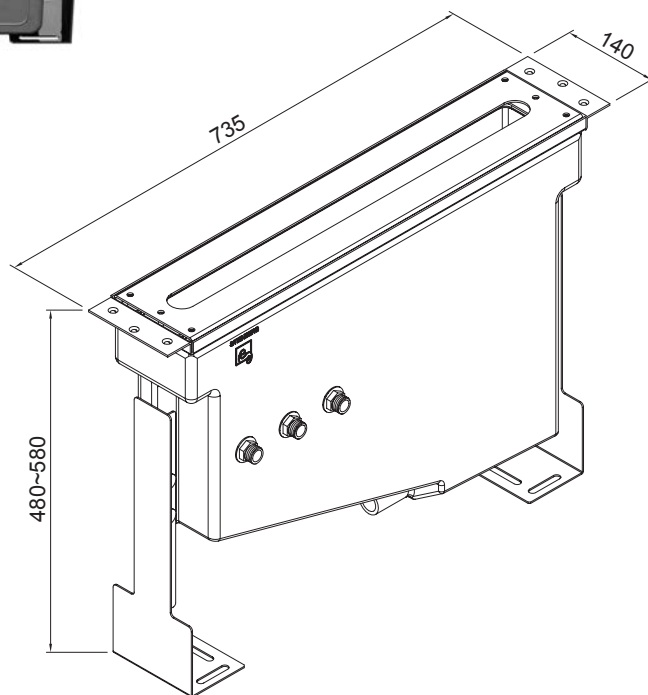

100 9511

Stelaż montażowy z płytą montażową z pojemnikiem na wodę, do wszystkich armatura / nawannowych, 3 zintegrowane podłączenia (woda ciepła, zimna, odpływ), zawór zwrotny, materiał montażowy, wąż odpływowy i uniwersalne połączenie - T

Mounting frame with plate with water container, for all deck mounted basin and bath tub mixers, with 3 integrated connections 1/2" (hot/cold/outlet) check- valve, fixing kit including evacuation hose

Cena | Price 599,00 Euro

100 9512

Zestaw węży do stelaża montażowego 100 9511 (2 węże narożn 1/2" x 1/2" x 500 mm)

Connection hoses for mounting frame 100 9511 (not for ... 2480) (two angle flexible hoses 1/2" x 1/2" x 500 mm)

Cena | Price 38,00 Euro

100 9513

Zestaw węży do stelaża montażowego 100 9511 do zewnętrznego napełniania wanny (wszystkie .... 2480), (3 węże narożne 1/2" x 1/2" x 500 mm)

Connection hoses for mounting frame 100 9511 in combination with external bath-filter (for all .... 2480) (two angle flexible hoses 1/2" x 1/2" x 500 mm)

Cena | Price 57,00 Euro

100 9411

Płyta montażowa

Mounting plate for all deck mounted basin and bath tub mixers

Cena | Price 285,00 Euro