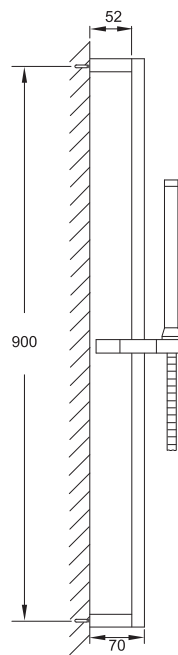

099 9412

Wąż natryskowy metalowy
Ü 1/2" x stożek 1/2", 1800 mm
Metal shower hose 1800 mm
Ü 1/2" x cone seat 1/2"

Cena | Price 25,80 Euro