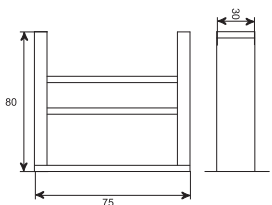

460 2002

Kubek ze szkła z uchwytem
70 x 70 x 120 mm z mosiądzu,
matowy czarny, chrom

Tumble holder with glass
70 mm x 70 mm x 120 mm,
made of brass, frosted black, chrome

Cena | Price 102,00 Euro