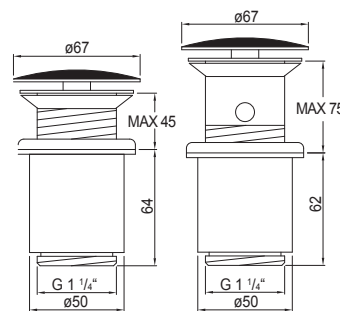

100 1692

Korek automatyczny z zamknięciem ciśnieniowym

do umywalk bez przelewu
Waste with „push-down“
for basins with overflow

Cena | Price 59,00 Euro

100 1691

100 1692

120 1640

Zawór kątowy 1/2“
z połączeniem do węży
elastycznego 3/8“,
chrom

Angle valve 1/2“
with filter,
with 3/8“ connection for flexible hose,
chrome

Cena | Price 62,00 Euro