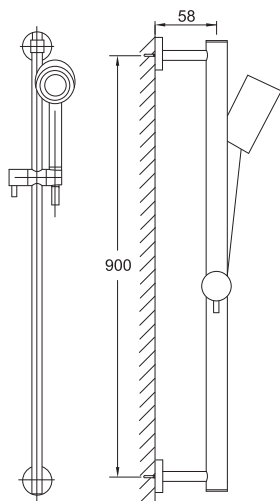

099 9412

Wąż natryskowy metalowy
Ü 1/2" x stożek 1/2", 1800 mm
Metal shower hose 1800 mm
Ü 1/2" x cone seat 1/2"

Cena | Price 25,80 Euro