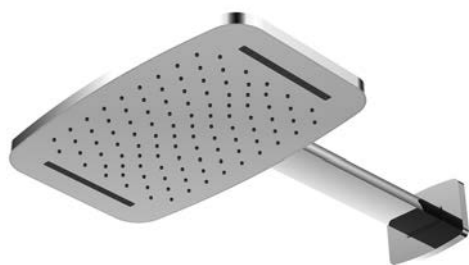

390 4432 **new**

Deszczownica
320 mm x 200 mm x 33 mm,
3 pozycje, z pushtronic,
z systemem Easy Clean,
chrom

Rain shower
320 mm x 200 mm x 33 mm,
with integrated 3-way diverter,
with easy-clean system,
chrome

Cena | Price 199,00 Euro