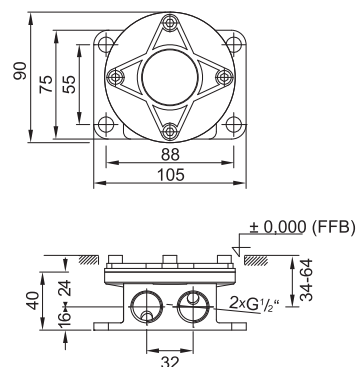

135 1162

Armatura do wanny wolnostojącej z głowicą ceramiczną, Zabezpieczenie przepływów zwrotnych, z przełącznikiem na słuchawkę i słuchawką (Element podtynkowy z podłączeniami 1/2" 020 1162 zamawiać oddzielnie), chrom

Free standing bath/shower mixer with ceramic cartridge, intrinsically safe against backflow, with diverter and hand shower (Concealed set 1/2" 020 1162 order separately) chrome

Cena | Price 1.550,00 Euro

020 1162

Element podtynkowy z podłączeniami 1/2" Do wszystkich wolnostojących armatur wannowych (na jednej nodze), możliwe późniejsze dopasowanie (poziomo), z zaślepką (element zewnętrzny zamawiać oddzielnie)

Concealed set 1/2" for all free standing bath/shower mixers (one pedestal) horizontal adjustment possible, with pressure plug (mixer order separately)

Cena | Price 299,00 Euro

STEIN
TEC

020 1162

Element podtynkowy z podłączeniami 1/2" Do wszystkich wolnostojących armatur wannowych (na jednej nodze), możliwe późniejsze dopasowanie (poziomo), z zaślepką (element zewnętrzny zamawiać oddzielnie)

Concealed set 1/2" for all free standing bath/shower mixers (one pedestal) horizontal adjustment possible, with pressure plug (mixer order separately)

Cena | Price 299,00 Euro