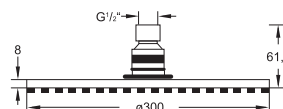

100 1688

Deszczownia $\varnothing$ 300 mm x 8 mm
z systemem easy-clean, tylko w połączeniu
z ramieniem 100 7910 lub montaż sufitowy,
optymalny przepływ od 15 l/min, chrom

Rain shower dia. 300 mm x 8 mm
with easy-clean system,
only with 100 7910 or ceiling mounted,
best flow rate 15 l/min, chrome

Cena | Price 305,00 Euro