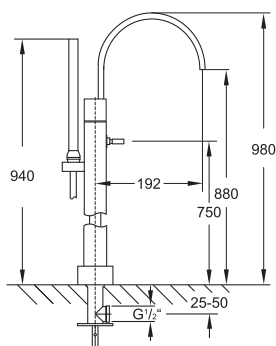

Cena | Price 260,00 Euro

160 1630

Nawannowe gniazdo słuchawki kompletny z węzami elastycznymi do podłączenia baterii 1800 mm, Zabezpieczenie przepływów zwrotnych, chrom

Pull-up hand shower for deck mounted installation complete, with flexible hose 1800 mm, intrinsically safe against backflow, chrome