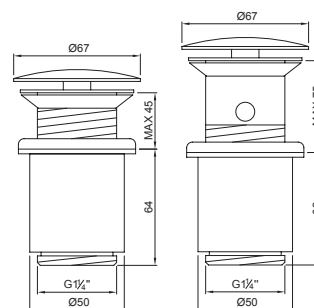

100 1692

Korek automatyczny z zamknięciem ciśnieniowym

do umywalek bez przelewu

Waste with „push-down“
for basins with overflow

Cena | Price 59,00 Euro

100 1691

100 1692

100 1640

Zawór kątowy 1/2“
z połączeniem do węży
elastycznego 3/8“,
chrom

Angle valve 1/2“
with filter,
with 3/8“ connection for flexible hose,
chrome

Cena | Price 29,90 Euro