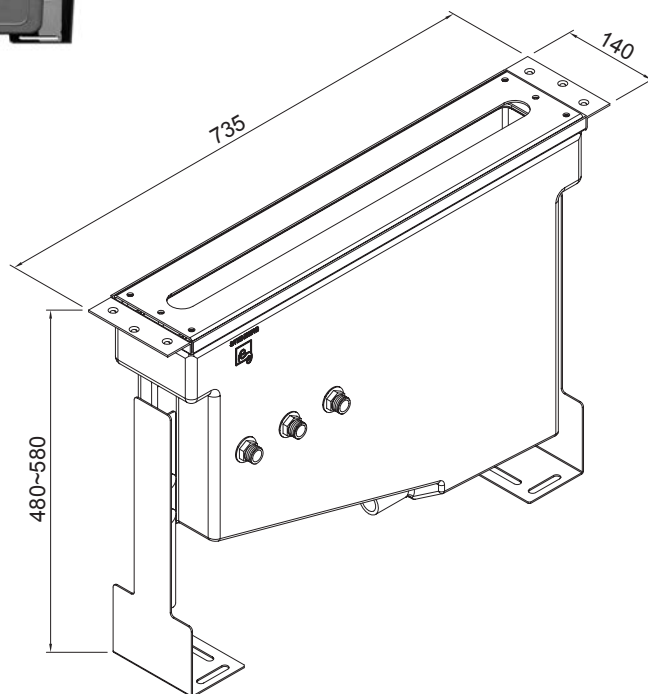

100 9511

Stelaż montażowy z płytą montażową z pojemnikiem na wodę, do wszystkich armatura / nawannowych, 3 zintegrowane podłączenia (woda ciepła, zimna, odpływ), zawór zwrotny, materiał montażowy, wąż odpływowy i uniwersalne połączenie - T

Mounting frame with plate with water container, for all deck mounted basin and bath tub mixers, with 3 integrated connections 1/2" (hot/cold/outlet) check- valve, fixing kit including evacuation hose

Cena | Price 599,00 Euro

100 9512

Zestaw węży do stelaża montażowego 100 9511 (2 węże narożn 1/2" x 1/2" x 500 mm)

Connection hoses for mounting frame 100 9511 (not for ... 2480) (two angle flexible hoses 1/2" x 1/2" x 500 mm)

Cena | Price 38,00 Euro

100 9513

Zestaw węży do stelaża montażowego 100 9511 do zewnętrznego napełniania wanny (wszystkie .... 2480), (3 węże narożne 1/2" x 1/2" x 500 mm)

Connection hoses for mounting frame 100 9511 in combination with external bath-filter (for all .... 2480) (two angle flexible hoses 1/2" x 1/2" x 500 mm)

Cena | Price 57,00 Euro

100 9411

Płyta montażowa

Mounting plate for all deck mounted basin and bath tub mixers

Cena | Price 285,00 Euro