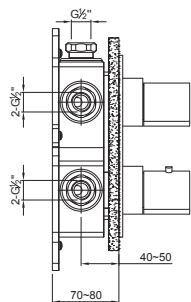

099 4126 5

Zestaw przedłużający 50 mm

Extension set 50 mm

Cena | Price 206,00 Euro