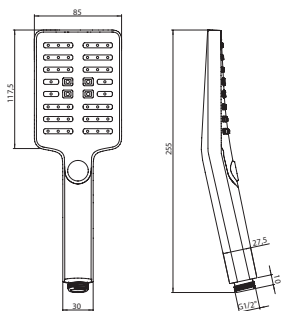

099 9534 **new**

Stuchawka prysznicowa
3 pozycje, z pushtronic,
z systemem Easy Clean,
biała/chrom

Hand shower
3 functions with pushtronic,
with easy-clean system,
white/chrome

Cena | Price 55,00 Euro