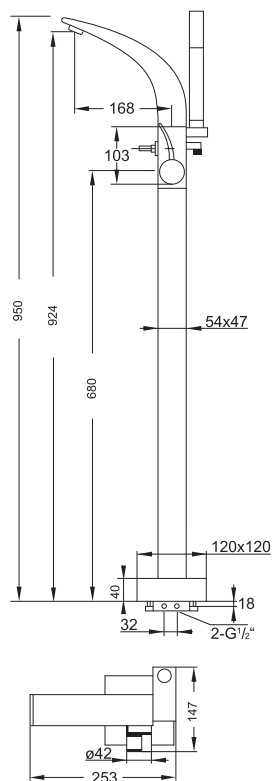

020 1162

Element podtynkowy z połączeniami 1/2" Do wszystkich wolnostojących armatur wannowych (na jednej nodze), możliwe późniejsze dopasowanie (poziomo), z zaślepką (element zewnętrzny zamawiać oddzielnie)

Concealed set 1/2" for all free standing bath/shower mixers (one pedestal) horizontal adjustment possible, with pressure plug (mixer order separately)

Cena | Price 299,00 Euro