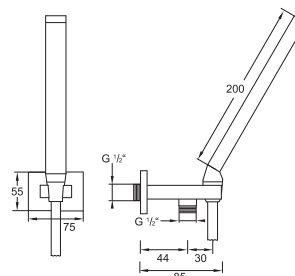

Shower wall bracket
with integrated wall elbow, chrome

Cena | Price 125,00 Euro

135 1655

Słuchawka metalowa, chrom

Metal hand shower, chrome

Cena | Price 69,00 Euro

120 1602

Zestaw natryskowy
z drążkiem do słuchawki 900 mm,
ze słuchawką,
z metalowym wężem natryskowym 1800 mm,
chrom