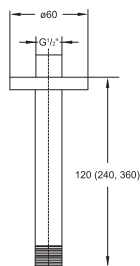

100 1591

Sufitowe ramię deszczownicy 360 mm
Shower arm ceiling, mounted 360 mm

Cena | Price 62,00 Euro

100 1687

Deszczownia $\varnothing$ 200 mm x 8 mm
z systemem easy-clean, optymalny przepływ
od 15 l/min, chrom

Rain shower dia. 200 mm x 8 mm
with easy-clean system,
best flow rate 15 l/min, chrome

Cena | Price 155,00 Euro