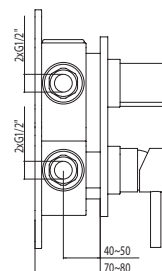

Cena | Price 459,00 Euro

099 2212

Zestaw przedłużający 25 mm

Extension set 25 mm

Cena | Price 110,00 Euro

STEIN
TEC

100 2250

Armatura natryskowa jednouchwytywa
z głowicą ceramiczną,
kompletny z elementem podtynkowym
podłączenia 1/2",
z wodoszczelną membraną,
chrom