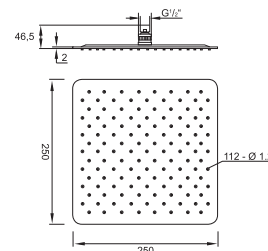

390 1681

Deszczownia ultrapłaska 250 x 250 x 2 mm z systemem easy-clean, tylko w połączeniu z ramieniem 100 7910 lub montaż sufitowy, optymalny przepływ od 15 l/min, chrom

Rain shower ultra flat 250 x 250 x 2 mm with easy-clean system, only with 100 7910 or ceiling mounted, best flow rate 15 l/min, chrome

Cena | Price 249,00 Euro