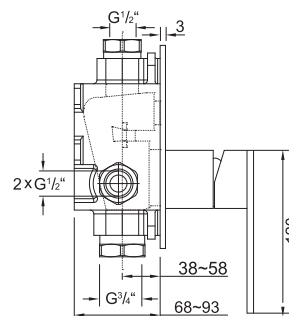

099 2205

Zestaw przedłużający 25 mm
Extension set 25 mm

Cena | Price 62,00 Euro

099 2205 5

Zestaw przedłużający 50 mm
Extension set 50 mm

Cena | Price 92,00 Euro

160 2202

Element zewnętrzny
do baterii natryskowej jednouchwytovej
ze zintegrowanym trójdrożnym przełącznikiem,
z uchwytem armatury
z rozetą,
(element podtynkowy 010 2210 zamawiać oddzielnie)
chrom