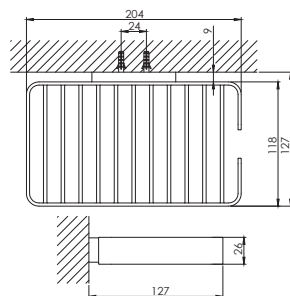

Cena | Price 82,00 Euro

420 2600

Wieszak na ręcznik kąpielowy 600 mm
z mosiądzu, chrom

Towel bar 600 mm
made of brass, chrome

Cena | Price 227,00 Euro

420 2300

Półka-koszyk
z mosiądzu, chrom

Basket
made of brass, chrome