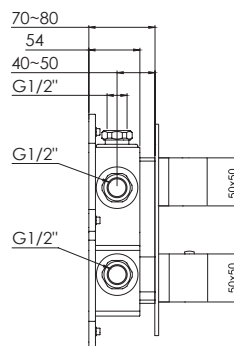

099 4105 5

Zestaw przedłużający 50 mm
Extension set 50 mm

Cena | Price 154,00 Euro

STEIN
TEC