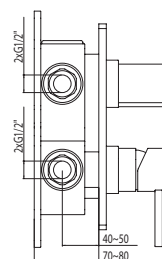

099 2212

Zestaw przedłużający 25 mm
Extension set 25 mm

Cena | Price 110,00 Euro