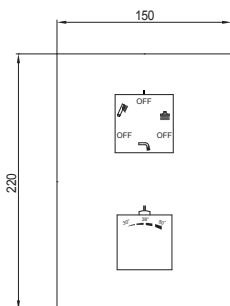

099 4126 5

Zestaw przedłużający 50 mm
Extension set 50 mm

Cena | Price 206,00 Euro

STEIN
TEC