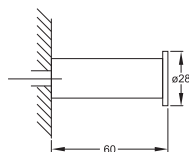

Cena | Price 55,00 Euro

650 2400

Haczyk na ręcznik z mosiądz, chrom

Towel hook made of brass, chrome

Cena | Price 28,00 Euro

650 2450

Haczyk na ręcznik z mosiądz, chrom

Towel hook made of brass, chrome