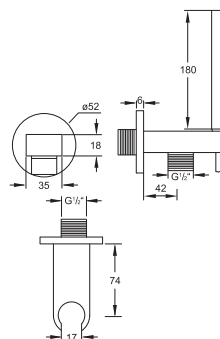

Shower wall bracket
with integrated wall elbow, chrome

Cena | Price 130,00 Euro

099 9655

Słuchawka metalowa
chrom

Metal hand shower
chrome

Cena | Price 49,00 Euro

100 1621

Zestaw natryskowy z drążkiem do słuchawki 900 mm, ze słuchawką 3-funkcyjną, z metalowym wężem natryskowym 1800 mm, chrom