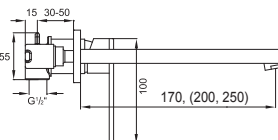

Cena | Price 72,00 Euro

099 1825 5

Zestaw przedłużający 50 mm
Extension set 50 mm

Cena | Price 102,00 Euro

160 1950

3 - otworowa armatura ścienna podtynkowa do umywalki z ceramicznymi zaworami 90°, z elementem podtynkowym podłączenia 1/2", wylewka 165 mm, chrom