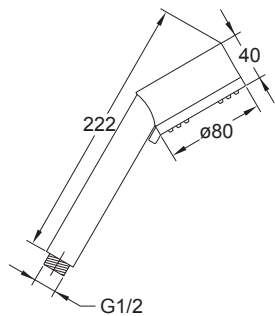

099 9626

Słuchawka
3 funkcyjna,
chrom

Hand shower
3 functions,
chrome

Cena | Price 43,30 Euro