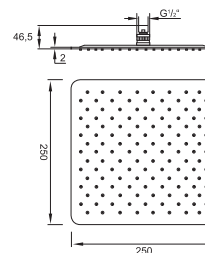

Cena | Price 179,00 Euro

390 1681

Deszczownia ultrapłaska 250 x 250 x 2 mm
z systemem easy-clean, tylko w połączeniu z
ramieniem 100 7910 lub montaż sufitowy,
optymalny przepływ od 15 l/min, chrom

Rain shower ultra flat 250 x 250 x 2 mm
with easy-clean system,
only with 100 7910 or ceiling mounted,
best flow rate 15 l/min, chrome