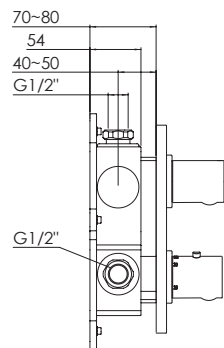

099 4105 5

Zestaw przedłużający 50 mm
Extension set 50 mm

Cena | Price 154,00 Euro

STEIN
TEC