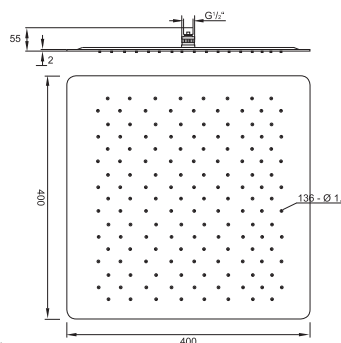

390 1683

Deszczownia ultrapłaska 400 x 400 x 2 mm z systemem easy-clean, tylko w połączeniu z ramieniem 100 7910 lub montaż sufitowy, optymalny przepływ od 17 l/min, chrom

Rain shower ultra flat 400 x 400 x 2 mm with easy-clean system, only with 100 7910 or ceiling mounted, best flow rate 17 l/min, chrome

Cena | Price 469,00 Euro