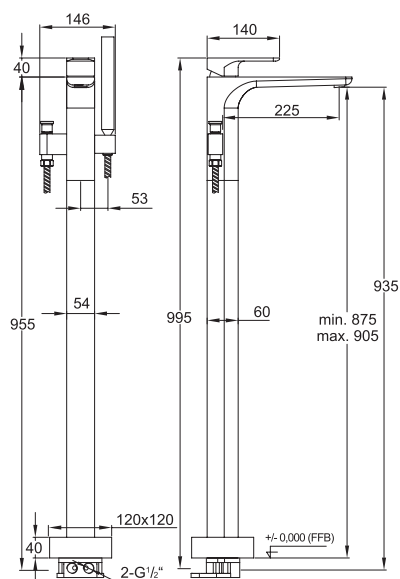

020 1162

Element podtynkowy z podłączeniami 1/2" Do wszystkich wolnostojących armatur wannowych (na jednej nodze), możliwe późniejsze dopasowanie (poziomo), z zaślepką (element zewnętrzny zamawiać oddzielnie)

Concealed set 1/2" for all free standing bath/shower mixers (one pedestal) horizontal adjustment possible, with pressure plug (mixer order separately)

Cena | Price 299,00 Euro