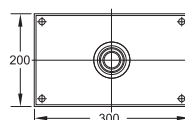

120 1688

Deszczownia 200 mm x 300 mm x 8 mm
z systemem easy-clean, tylko w połączeniu
z ramieniem 120 7910 lub montaż sufitowy,
optymalny przepływ od 15 l/min, chrom

Rain shower 200 mm x 300 mm x 8 mm
with easy-clean system,
only with 120 7910 or ceiling mounted,
best flow rate 15 l/min, chrome

Cena | Price 299,00 Euro