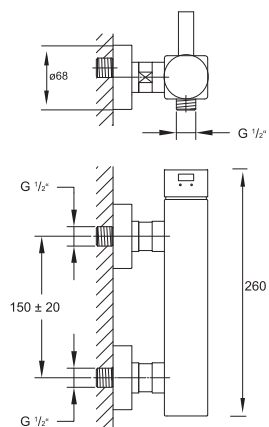

120 1200

Armatura natryskowa jednouchwytywa 1/2"
z głowicą ceramiczną,
Zabezpieczenie przepływów zwrotnych,
chrom

Single lever shower mixer 1/2"
with ceramic cartridge,
intrinsicly safe against backflow,
chrome

Cena | Price 319,00 Euro