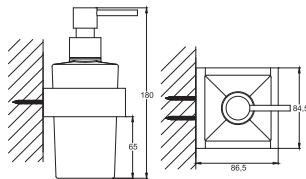

460 8002

Dozownik do mydła
ze szkłem matowym czarnym, chrom

Soap dispenser
with glass frosted black, chrome

Cena | Price 139,00 Euro