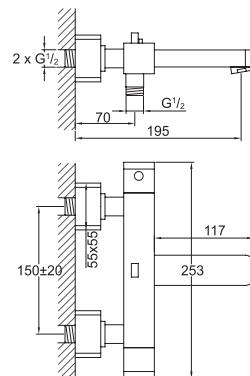

230 3100

Armatura termostatyczna wannowo-
natryskowa 1/2"
z regulacją temperatury i ciśnienia wody,
z przełącznikiem na słuchawkę,
Zabezpieczenie przepływów zwrotnych,
chrom

Exposed thermostatic bath/shower
mixer 1/2"
with temperature and volume control,
with diverter,
intrinsicly safe against backflow,
chrome

Cena | Price 499,00 Euro