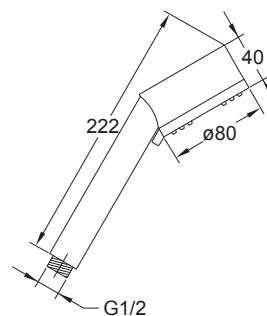

099 9626

Słuchawka
3 funkcyjna,
chrom

Hand shower
3 functions,
chrome

Cena | Price 43,30 Euro