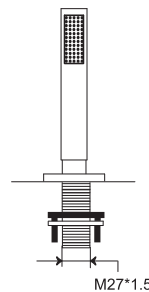

170 4006

Nawannowe gniazdo słuchawki z rozetą
ohne Zestaw natryskowy und Schlauch,
chrom

Deck mounted shower pass-through
without hand shower and flex hose,
chrome

Cena | Price 109,00 Euro