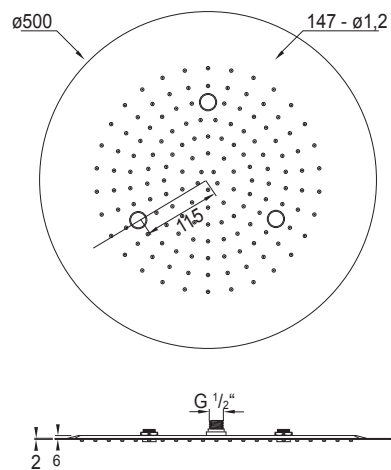

390 5002

Deszczownica Relax Rain
ø 500 mm
do zabudowy sufitowej,
z systemem easy-clean,
Polerowana stal szlachetna,
optymalny przepływ od 17,5 l/min

Relax Rain shower
dia 500 mm,
ceiling mounted,
with easy clean system,
polished stainless steel,
best flow rate at 17,5 l/min

Cena | Price 900,00 Euro