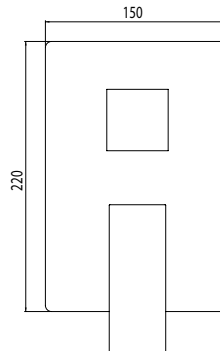

160 2202

Element zewnętrzny do baterii natryskowej jednouchwytowej ze zintegrowanym trójdrożnym przełącznikiem, z uchwytem armatury z rozetą, (element podtynkowy 010 2210 zamawiać oddzielnie) chrom

Finish set for single lever shower mixer, with integrated 3-way diverter, with diverter handle, with handle, with rosette (Concealed set 010 2210 order separately) chrome

Cena | Price 325,00 Euro

STEIN
TEC

010 2210

Element podtynkowy podłączenia 1/2" z wodoszczelnym elementem podtynkowym, z głowicą ceramiczną, z wodoszczelną membraną, z matą wygłuszającą, z zabezpieczeniem przepływów zwrotnych

Steinboxed set 1/2" for all single lever bath/shower and shower mixers with ceramic 3-way diverter, with water-tight concealed box, with ceramic cartridge, with Kerdi membrane, with noise absorbing mat

Cena | Price 369,00 Euro

099 2215

Zestaw przedłużający 25 mm
Extension set 25 mm

Cena | Price 99,00 Euro

099 2215 5

Zestaw przedłużający 50 mm
Extension set 50 mm

Cena | Price 139,00 Euro

160 2222 ^{new}

Element zewnętrzny do wannowych baterii jednouchwytowych z mieszaczem wody, ze zintegrowanym elementem zabezpieczającym zintegrowanym dwudrożnym przełącznikiem i uchwytem przełącznika, z uchwytem armatury, rozetą maskującą.

Można połączyć z systemem wannowym z funkcją napełniania przez przelew, (element podtynkowy 010 2220 zamawiać oddzielnie) chrom

Finish set for single lever bath mixer, with integrated safety combination, and 2-way diverter, to combine with waste and overflow set with filling function, with diverter handle, with handle, with rosette (Concealed set 010 2220 order separately) chrome

Cena | Price 265,00 Euro

010 2220 ^{new}