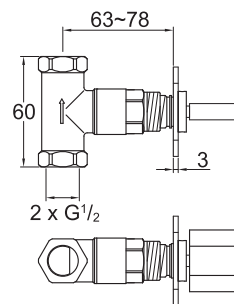

099 4555 5

Zestaw przedłużający 50 mm

Extension set 50 mm

Cena | Price 78,00 Euro