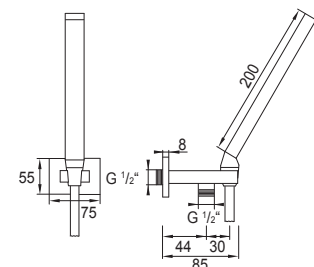

135 1655

Słuchawka metalowa chrom

Metal hand shower chrome

Cena | Price 69,00 Euro