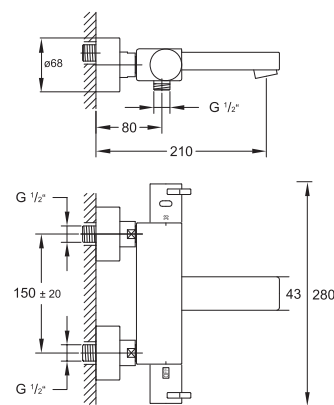

120 3100 1

Armatura termostatyczna wannowo-
natryskowa 1/2"
z regulacją temperatury i ciśnienia wody,
z przełącznikiem na słuchawkę,
Zabezpieczenie przepływów zwrotnych,
chrom

Exposed thermostatic bath/shower
mixer 1/2"
with temperature and volume control,
with diverter,
intrinsicly safe against backflow,
chrome

Cena | Price 495,00 Euro