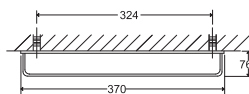

450 2640

Wieszak na ręcznik kąpielowy
z mosiądzu, chrom

Towel bar
made of brass, chrome

Cena | Price 69,00 Euro