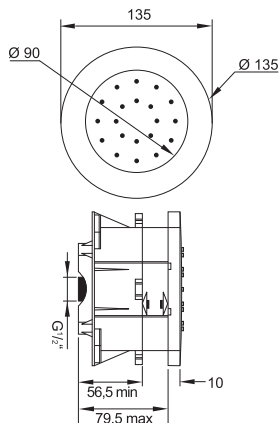

099 9412

Wąż natryskowy metalowy
Ü 1/2" x stożek 1/2", 1800 mm

Metal shower hose 1800 mm
Ü 1/2" x cone seat 1/2"

Cena | Price 25,80 Euro

099 9415

Wąż natryskowy metalowy
Ü 1/2" x stożek 1/2", 1500 mm

Metal shower hose 1500 mm
Ü 1/2" x cone seat 1/2"

Cena | Price 23,70 Euro

099 9418

Wąż natryskowy metalowy
Ü 1/2" x stożek 1/2", 1250 mm

Metal shower hose 1250 mm
Ü 1/2" x cone seat 1/2"

Cena | Price 21,60 Euro