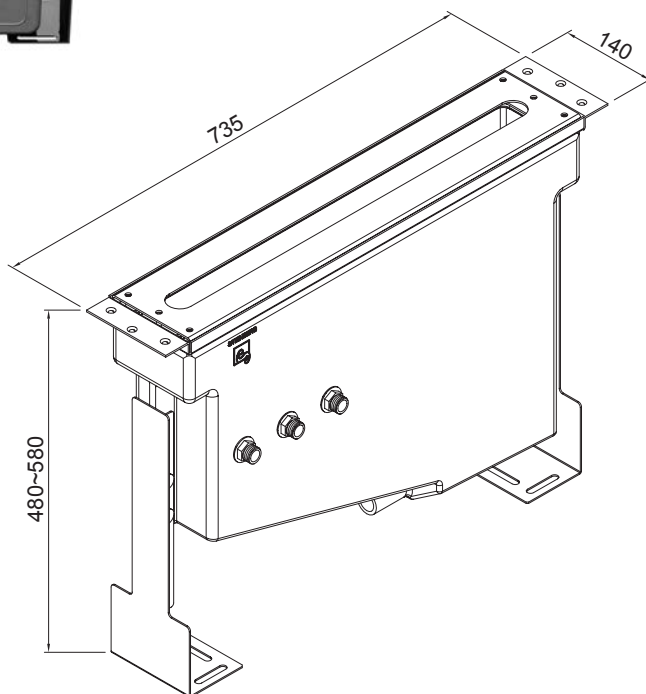

100 9511

Stelaż montażowy z płytą montażową z pojemnikiem na wodę, do wszystkich armatura / nawannowych, 3 zintegrowane podłączenia (woda ciepła, zimna, odpływ), zawór zwrotny, materiał montażowy, wąż odpływowy i uniwersalne połączenie - T

Mounting frame with plate with water container, for all deck mounted basin and bath tub mixers, with 3 integrated connections 1/2" (hot/cold/outlet) check- valve, fixing kit including evacuation hose

Cena | Price 599,00 Euro

100 9512

Zestaw węży do stelaża montażowego 100 9511 (2 węże narożn 1/2" x 1/2" x 500 mm)

Connection hoses for mounting frame 100 9511 (not for ... 2480) (two angle flexible hoses 1/2" x 1/2" x 500 mm)

Cena | Price 38,00 Euro

100 9513

Zestaw węży do stelaża montażowego 100 9511 do zewnętrznego napełniania wanny (wszystkie .... 2480), (3 węże narożne 1/2" x 1/2" x 500 mm)

Connection hoses for mounting frame 100 9511 in combination with external bath-filter (for all .... 2480) (two angle flexible hoses 1/2" x 1/2" x 500 mm)

Cena | Price 57,00 Euro

100 9411

Płyta montażowa

Mounting plate for all deck mounted basin and bath tub mixers

Cena | Price 285,00 Euro