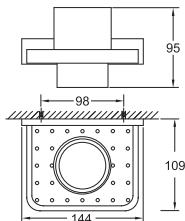

450 2000

Kubek ze szkła z uchwytem
z mosiądzu, chrom

Tumbler holder with glass
made of brass, chrome

Cena | Price 69,00 Euro