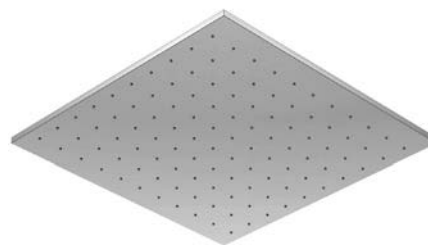

120 1591

Sufitowe ramię deszczownicy 360 mm
Shower arm ceiling, mounted 360 mm

Cena | Price 115,00 Euro