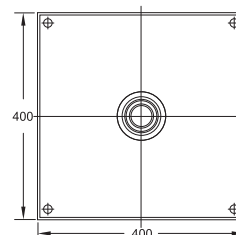

120 1689

Deszczownia 400 mm x 400 mm x 8 mm
z systemem easy-clean, tylko w połączeniu
z ramieniem 120 7910 lub montaż sufitowy,
optymalny przepływ od 16,5 l/min, chrom

Rain shower 400 mm x 400 mm x 8 mm
with easy-clean system,
only with 120 7910 or ceiling mounted,
best flow rate 16,5 l/min, chrome

Cena | Price 575,00 Euro