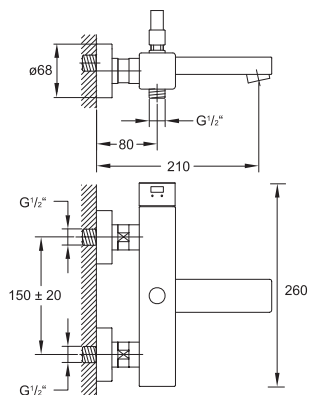

120 1100

Armatura wannowo-natryskowa
jednouchwytywa 1/2"
z głowicą ceramiczną,
z przełącznikiem na słuchawkę,
Zabezpieczenie przepływów zwrotnych,
chrom

Single lever bath/shower mixer 1/2"
with ceramic cartridge,
with diverter,
intrinsicly safe against backflow,
chrome

Cena | Price 359,00 Euro