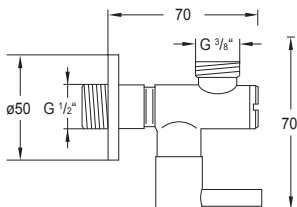

100 1696

Syfon
chrom

Design siphon
chrome

Cena | Price 99,00 Euro

100 1691

Korek automatyczny z zamknięciem ciśnieniowym

do umywalk bez przelewu
Waste with „push-down“
for basins without overflow

Cena | Price 59,00 Euro

100 1692

Korek automatyczny z zamknięciem ciśnieniowym

do umywalk bez przelewu
Waste with „push-down“
for basins with overflow

Cena | Price 59,00 Euro

100 1691

100 1692

100 1640

Zawór kątowy 1/2\"
z połączeniem do węży
elastycznego 3/8\",
chrom

Angle valve 1/2\"
with filter,
with 3/8\" connection for flexible hose,
chrome

Cena | Price 29,90 Euro

100 1693

Odptyw 1 1/4\"
do umywalk bez przelewu
Shaft valve 1 1/4\"
for basins without overflow

Cena | Price 59,00 Euro