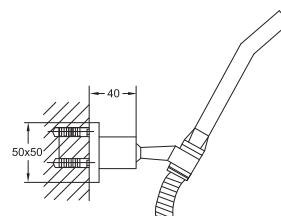

120 1665

Uchwyt ścienny słuchawki chrom

Shower wallbracket chrome

Cena | Price 75,00 Euro