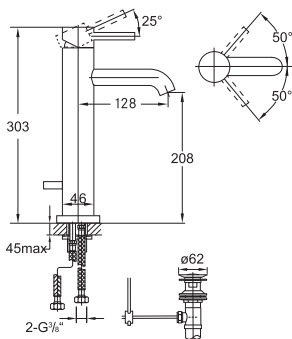

100 1700

Armatura umywalkowa jednouchwytywa jak 100 1705, jednak bez korka automatycznego

Single lever basin mixer as 100 1705, without pop up waste

Cena | Price 299,00 Euro

100 1500

Armatura umywalkowa jednouchwytywa z głowicą ceramiczną, z korkiem automatycznym 1 1/4", z węzami elastycznymi do podłączenia baterii 3/8", chrom

Single lever basin mixer with swivel spout with ceramic cartridge, with pop up waste 1 1/4", with flexible hoses 3/8", chrome

Cena | Price 239,00 Euro