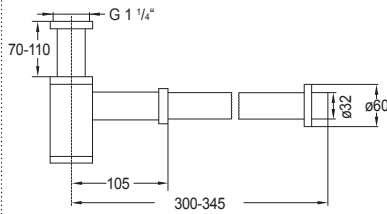

100 1696

Syfon
chrom

Design siphon
chrome

Cena | Price 99,00 Euro

100 1691

Korek automatyczny z zamknięciem ciśnieniowym

do umywalk bez przelewu
Waste with „push-down“
for basins without overflow

Cena | Price 59,00 Euro