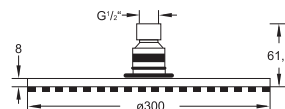

100 1688

Deszczownia $\varnothing$ 300 mm x 8 mm
z systemem easy-clean, tylko w połączeniu
z ramięm 100 7910 lub montaż sufitowy,
optymalny przepływ od 15 l/min, chrom

Rain shower dia. 300 mm x 8 mm
with easy-clean system,
only with 100 7910 or ceiling mounted,
best flow rate 15 l/min, chrome

Cena | Price 305,00 Euro