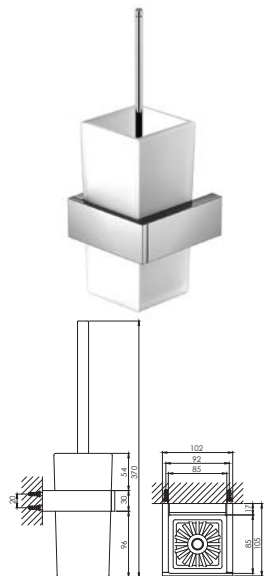

460 2903

Szczotka WC z pojemnikiem ze szkła
uchwyt z mosiądzu, chrom

Toilet brush set with glass
made of brass, frosted white, chrome

Cena | Price 164,00 Euro