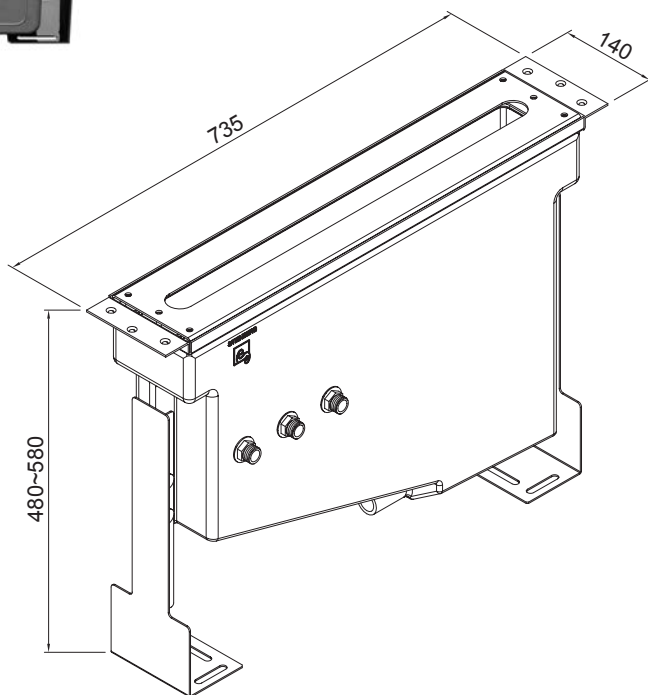

100 9511

Stelaż montażowy z płytą montażową z pojemnikiem na wodę, do wszystkich armatura / nawannowych, 3 zintegrowane podłączenia (woda ciepła, zimna, odpływ), zawór zwrotny, materiał montażowy, wąż odpływowy i uniwersalne połączenie - T

Mounting frame with plate with water container, for all deck mounted basin and bath tub mixers, with 3 integrated connections 1/2" (hot/cold/outlet) check- valve, fixing kit including evacuation hose

Cena | Price 599,00 Euro

100 9512

Zestaw węży do stelaża montażowego 100 9511 (2 węże narożn 1/2" x 1/2" x 500 mm)

Connection hoses for mounting frame 100 9511 (not for ... 2480) (two angle flexible hoses 1/2" x 1/2" x 500 mm)

Cena | Price 38,00 Euro

100 9513

Zestaw węży do stelaża montażowego 100 9511 do zewnętrznego napełniania wanny (wszystkie .... 2480), (3 węże narożne 1/2" x 1/2" x 500 mm)

Connection hoses for mounting frame 100 9511 in combination with external bath-filter (for all .... 2480) (two angle flexible hoses 1/2" x 1/2" x 500 mm)

Cena | Price 57,00 Euro

100 9411

Płyta montażowa

Mounting plate for all deck mounted basin and bath tub mixers

Cena | Price 285,00 Euro