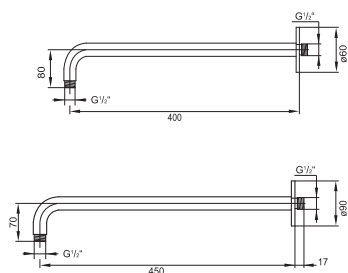

100 7910

Ramię deszczownicy montaż ścienny 450 mm
ze wzmocnionym uchwytem
np. do 390 1687, 390 1688, 390 1689

Shower arm wall mounted 450 mm
reinforced for 390 1687, 390 1688, 390 1689

Cena | Price 139,00 Euro

100 7900

Ramię deszczownicy montaż ścienny 400 mm
na 390 1686

Shower arm wall mounted 400 mm
for 390 1686

Cena | Price 85,00 Euro

100 1571

Sufitowe ramię deszczownicy 120 mm
Shower arm ceiling, mounted 120 mm

Cena | Price 52,00 Euro

100 1581

Sufitowe ramię deszczownicy 240 mm
Shower arm ceiling, mounted 240 mm

Cena | Price 57,00 Euro

100 1591

Sufitowe ramię deszczownicy 360 mm
Shower arm ceiling, mounted 360 mm

Cena | Price 62,00 Euro