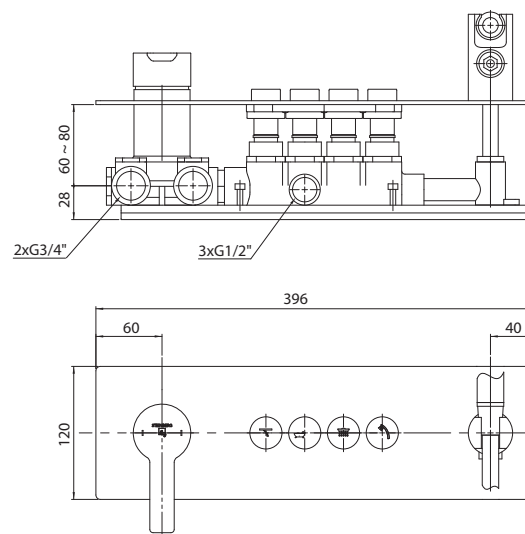

iFlow

ZALETY | THE ADVANTAGES

- Wybór pomiędzy czterema odbiornikami | selection between 4 exits
- Wskazania temperatury na wyraźnym, czytelnym wyświetlaczu | digital display with clear temperature indication
- Łatwa, intuicyjna obsługa przy pomocy czterech lekko dotykanych przycisków oraz regulatora przyciskowo-obrotowego | easy to use due to self explanatory 4 softtouch buttons turn/push rotary knob
- Nowoczesne, indywidualne wzornictwo -> do zastosowania w różnych seriach | modern timeless design adaptable with all series