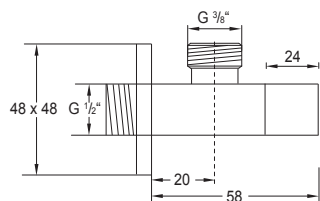

120 1640

Zawór kątowy 1/2“
z połączeniem do węży
elastycznego 3/8“,
chrom

Angle valve 1/2“
with filter,
with 3/8“ connection for flexible hose,
chrome

Cena | Price 62,00 Euro