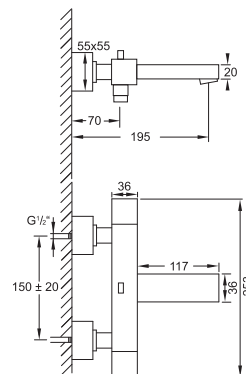

160 3100

Armatura termostatyczna wannowo-
natryskowa 1/2"
z regulacją temperatury i ciśnienia wody,
z przełącznikiem na słuchawkę,
Zabezpieczenie przepływów zwrotnych,
chrom

Exposed thermostatic bath/shower
mixer 1/2"
with temperature and volume control,
with diverter,
intrinsicly safe against backflow,
chrome

Cena | Price 499,00 Euro