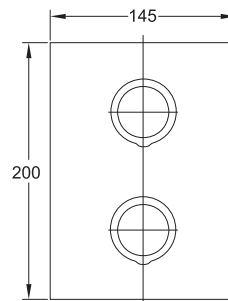

099 4126 5

Zestaw przedłużający 50 mm
Extension set 50 mm

Cena | Price 206,00 Euro

STEIN
TEC