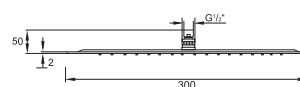

390 1688

Deszczownia ultrapłaska 300 mm
z systemem easy-clean, tylko w połączeniu
z ramieniem 100 7910 lub montaż sufitowy,
optymalny przepływ od 16 l/min, chrom

Rain shower ultra flat dia 300 mm
with easy-clean system,
only with 100 7910 or ceiling mounted,
best flow rate 16 l/min, chrome

Cena | Price 279,00 Euro