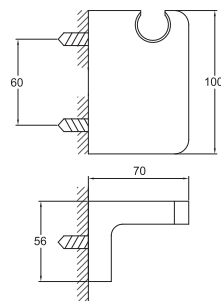

230 1665

Uchwyt ścienny słuchawki, chrom

Shower wall bracket, chrome

Cena | Price 115,00 Euro

099 9655

Słuchawka metalowa chrom

Metal hand shower chrome

Cena | Price 49,00 Euro

230 1670

Zestaw słuchawkowy ze zintegrowanym elementem do podłączenia natrysku 1/2" z metalowym wężem natryskowym 1500mm, zabezpieczenie przepływów zwrotnych, chrom

Hand shower set with integrated wall elbow 1/2" with flexible metal hose 1500 mm, intrinsically safe against backflow, chrome

Cena | Price 219,00 Euro

KOMPONENTY | COMPONENTS

230 1667

Uchwyt ścienny słuchawki ze zintegrowanym przyłączem kątowym, chrom

Shower wall bracket with integrated wall elbow, chrome

Cena | Price 149,00 Euro