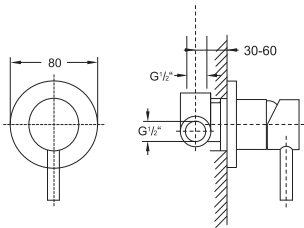

099 2205 5

Zestaw przedłużający 50 mm

Extension set 50 mm

Cena | Price 92,00 Euro

100 1660

Przyłącze kątowe 1/2"
Zabezpieczenie przepływów zwrotnych,
chrom

Wall mounted elbow outlet 1/2"
intrinsically safe against backflow,
chrome