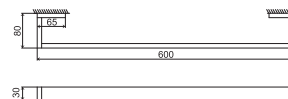

460 2600

Wieszak na ręcznik kąpielowy 600 mm
z mosiądzu, chrom
Towel bar 600 mm
made of brass, chrome

Cena | Price 215,00 Euro