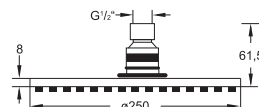

100 1686

Deszczownia $\varnothing$ 250 mm x 8 mm
z systemem easy-clean, tylko w połączeniu
z ramięm 100 7910 lub montaż sufitowy,
optymalny przepływ od 15 l/min, chrom

Rain shower dia. 250 mm x 8 mm
with easy-clean system,
only with 100 7910 or ceiling mounted,
best flow rate 15 l/min, chrome

Cena | Price 230,00 Euro