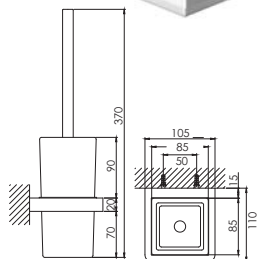

Półka 300 mm
z mosiądzu, kubek matowy biały, chrom
Shelf with glass 300 mm
frosted white, chrome

Cena | Price 246,00 Euro

420 2901

Szczotka WC z pojemnikiem ze szkła
uchwyt z mosiądzu, chrom
Toilet brush set with glass
frosted white, chrome