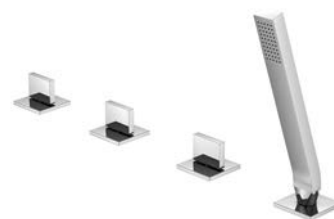

160 2480

4-otworowa armatura wannowa
do użytku z napełnianiem przez przelew,
z ceramicznymi zaworami 90°,
z przełącznikiem i wyciąganą słuchawką
chrom

4-hole deck mounted bath/shower mixer
for use with bath inlet with pop up waste
and overflow,
with 90° ceramic headparts,
intrinsicly safe against backflow,
with diverter and pull-up handshower
(flex hoses between deck-valve and angle
valve not included)
chrome

Cena | Price 755,00 Euro