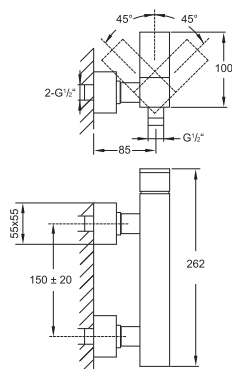

160 1210

Armatura natryskowa jednouchwytywa 1/2"
z głowicą ceramiczną,
Zabezpieczenie przepływów zwrotnych,
chrom

Single lever shower mixer 1/2"
with ceramic cartridge,
intrinsicly safe against backflow,
chrome

Cena | Price 375,00 Euro