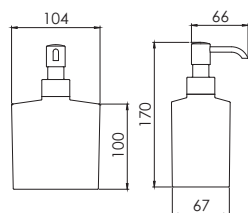

Cena | Price 92,00 Euro

460 2903

Szczotka WC z pojemnikiem ze szkła
uchwyt z mosiądzu, chrom

Toilet brush set with glass
made of brass, frosted white, chrome

Cena | Price 164,00 Euro

460 8101

Dozownik do mydła, stojący
104 x 70 x 105 mm,
ze szkłem matowym białym