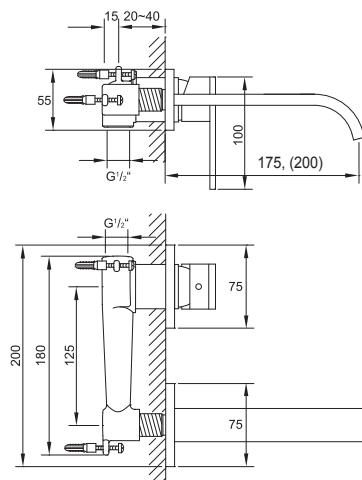

Cena | Price 72,00 Euro

099 1825 5

Zestaw przedłużający 50 mm
Extension set 50 mm

Cena | Price 102,00 Euro

135 1853

Armatura umywalkowa jednouchwytywa z głowicą ceramiczną, z elementem podtynkowym podłączenia 1/2", wylewka 175 mm, chrom