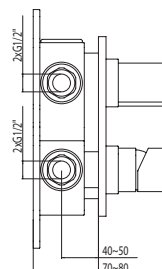

099 2212

Zestaw przedłużający 25 mm
Extension set 25 mm

Cena | Price 110,00 Euro

STEIN
TEC