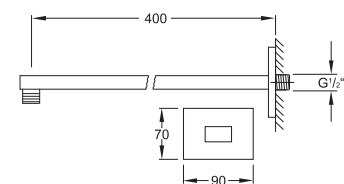

120 7910

Ramię deszczownicy montaż ścienny 400 mm
ze wzmocnionym uchwytem
np. do 120 1688, 120 1686, 120 1689
Shower arm wall mounted 400 mm
reinforced for 120 1686, 120 1688, 120 1689

Cena | Price 179,00 Euro

120 7900

Ramię deszczownicy montaż ścienn 400 mm
na 120 1687

Shower arm wall mounted 400 mm
for 120 1687

Cena | Price 129,00 Euro

120 1571

Sufitowe ramię deszczownicy 120 mm
Shower arm ceiling, mounted 120 mm

Cena | Price 95,00 Euro

120 1581

Sufitowe ramię deszczownicy 240 mm
Shower arm ceiling, mounted 240 mm

Cena | Price 105,00 Euro

120 1591

Sufitowe ramię deszczownicy 360 mm
Shower arm ceiling, mounted 360 mm

Cena | Price 115,00 Euro

120 1687

Deszczownia 145 mm x 220 mm x 9,5 mm
z systemem easy-clean, optymalny przepływ
od 15 l/min, chrom

Rain shower 145 mm x 220 mm x 9,5 mm
with easy-clean system,
best flow rate 15 l/min, chrome

Cena | Price 199,00 Euro

120 1688

Deszczownia 200 mm x 300 mm x 8 mm
z systemem easy-clean, tylko w połączeniu
z ramieniem 120 7910 lub montaż sufitowy,
optymalny przepływ od 15 l/min, chrom

Rain shower 200 mm x 300 mm x 8 mm
with easy-clean system,
only with 120 7910 or ceiling mounted,
best flow rate 15 l/min, chrome

Cena | Price 299,00 Euro

120 1686

Deszczownia 300 mm x 300 mm x 8 mm
z systemem easy-clean, tylko w połączeniu
z ramieniem 120 7910 lub montaż sufitowy,
optymalny przepływ od 15 l/min, chrom

Rain shower 300 mm x 300 mm x 8 mm
with easy-clean system,
only with 120 7910 or ceiling mounted,
best flow rate 15 l/min, chrome

Cena | Price 445,00 Euro

120 1689

Deszczownia 400 mm x 400 mm x 8 mm
z systemem easy-clean, tylko w połączeniu
z ramieniem 120 7910 lub montaż sufitowy,
optymalny przepływ od 16,5 l/min, chrom

Rain shower 400 mm x 400 mm x 8 mm
with easy-clean system,
only with 120 7910 or ceiling mounted,
best flow rate 16,5 l/min, chrome

Cena | Price 575,00 Euro