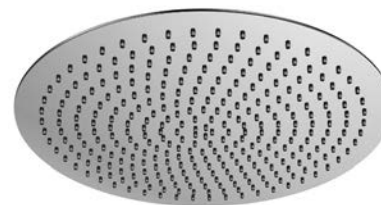

390 1686

Deszczownia ultrapłaska 200 mm
z systemem easy-clean, optymalny przepływ
od 15 l/min, chrom

Rain shower ultra flat dia 200 mm
with easy-clean system,
best flow rate 15 l/min, chrome

Cena | Price 139,00 Euro

390 1687

Deszczownia ultrapłaska 250 mm
z systemem easy-clean, tylko w połączeniu
z ramieniem 100 7910 lub montaż sufitowy,
optymalny przepływ od 15 l/min, chrom

Rain shower ultra flat dia 250 mm
with easy-clean system,
only with 100 7910 or ceiling mounted,
best flow rate 15 l/min, chrome

Cena | Price 209,00 Euro

390 1688

Deszczownia ultrapłaska 300 mm
z systemem easy-clean, tylko w połączeniu
z ramieniem 100 7910 lub montaż sufitowy,
optymalny przepływ od 16 l/min, chrom

Rain shower ultra flat dia 300 mm
with easy-clean system,
only with 100 7910 or ceiling mounted,
best flow rate 16 l/min, chrome

Cena | Price 279,00 Euro

390 1689

Deszczownia ultrapłaska 400 mm
z systemem easy-clean, tylko w połączeniu
z ramieniem 100 7910 lub montaż sufitowy,
optymalny przepływ od 17 l/min, chrom

Rain shower ultra flat dia 400 mm
with easy-clean system,
only with 100 7910 or ceiling mounted,
best flow rate 17 l/min, chrome

Cena | Price 409,00 Euro