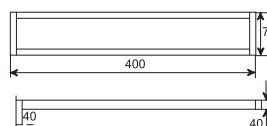

Cena | Price 169,00 Euro

460 2300

Koszyk
z mosiądzu, chrom
Basket
made of brass, chrome

Cena | Price 163,00 Euro

460 2400

Wieszak na ręcznik kąpielowy
z mosiądzu, chrom
Tower hook
made of brass, chrome

Cena | Price 40,00 Euro