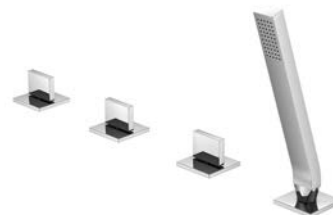

240 1200

Armatura natryskowa jednouchwytywa 1/2" z głowicą ceramiczną, Zabezpieczenie przepływów zwrotnych, chrom

Single lever shower mixer 1/2" with ceramic cartridge, intrinsically safe against backflow, chrome

Cena | Price 499,00 Euro