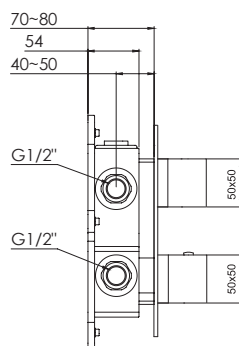

099 4126 5

Zestaw przedłużający 50 mm
Extension set 50 mm

Cena | Price 206,00 Euro

STEIN
TEC