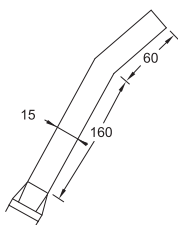

120 1655

Stuchawka metalowa
chrom

Metal hand shower
chrome

Cena | Price 69,00 Euro