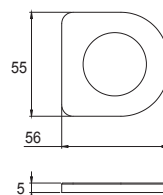

100 1696

Syfon
chrom

Design siphon
chrome

Cena | Price 99,00 Euro

100 1691

Korek automatyczny z zamknięciem ciśnieniowym

do umywalk bez przelewu
Waste with „push-down“
for basins without overflow

Cena | Price 59,00 Euro