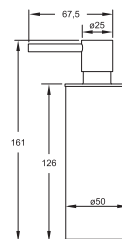

650 8050

Dozownik do mydła, stojący
z mosiądz, z wymiowanym
pojemnikiem, pompka, chrom

Free standing soap dispenser
with PE container, pump head,
made of brass, chrome

Cena | Price 99,00 Euro