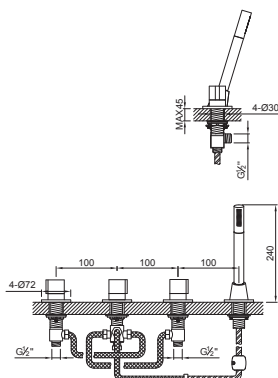

260 2480

4-otworowa armatura wannowa
z ceramicznymi zaworami 90°,
zabezpieczenie przepływów zwrotnych,
z przełącznikiem i wyciąganą słuchawką,
chrom

4-hole deck mounted bath/shower mixer
for use with bath inlet with pop up waste
and overflow,
with 90° ceramic headparts,
with diverter and pull-up handshower
(flex hoses between deck-valve and angle
valve not included)
chrome

Cena | Price 790,00 Euro