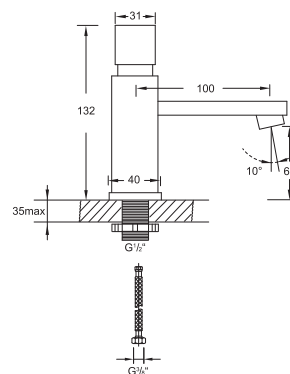

160 2500

Armatura do zimnej wody
z ceramicznymi zaworami 90°,
z węzami elastycznymi do podłączenia baterii 3/8",
chrom

Pillar tap
with 90° ceramic headpart,
with flexible hoses 3/8",
chrome

Cena | Price 165,00 Euro