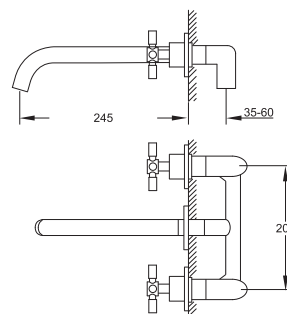

250 1905 5

Zestaw przedłużający 50 mm
Extension set 50 mm

Cena | Price 134,00 Euro

100 1696

Syfon
chrom

Design siphon
chrome

Cena | Price 99,00 Euro

100 1691