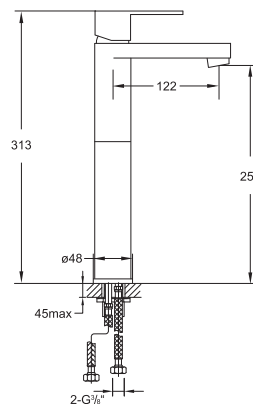

170 1501 new

Armatura umywalkowa jednouchwytowa z głowicą ceramiczną, z korkiem automatycznym 1 1/4", z węzami elastycznymi do podłączenia baterii 3/8", chrom

Single lever basin mixer with swivel spout, with ceramic cartridge, with pop up waste 1 1/4", with flexible hoses 3/8", chrome

Cena | Price 259,00 Euro