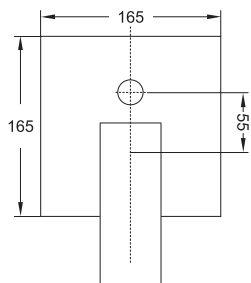

099 2105

Zestaw przedłużający 25 mm
Extension set 25 mm

Cena | Price 93,00 Euro

099 2105 5

Zestaw przedłużający 50 mm
Extension set 50 mm

Cena | Price 133,00 Euro

STEIN
TEC

160 2243