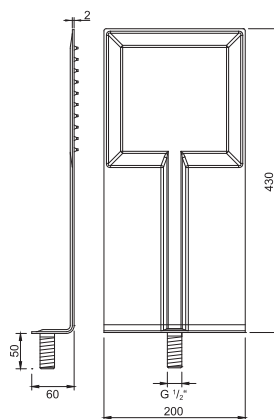

390 1620

Deszczownica Wall Rain
ultrapłaska 2 mm
bezpośrednie podłączenie ścienne
Stal szlachetna polerowana na wysoki połysk
(efekt chrom)
system easy-clean,

Wall Rain shower
Rain shower ultra slim, 2 mm
direct wall connection 1/2" male thread,
with easy clean system,
polished stainless steel

Cena | Price 399,00 Euro