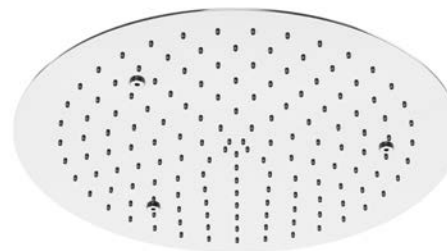

390 5002

Deszczownica Relax Rain
ø 500 mm
do zabudowy sufitowej,
z systemem easy-clean,
Polerowana stal szlachetna,
optymalny przepływ od 17,5 l/min

Relax Rain shower
dia 500 mm,
ceiling mounted,
with easy clean system,
polished stainless steel,
best flow rate at 17,5 l/min

Cena | Price 900,00 Euro