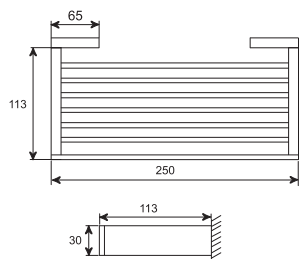

460 2300

Koszyk
z mosiądzu, chrom
Basket
made of brass, chrome

Cena | Price 163,00 Euro