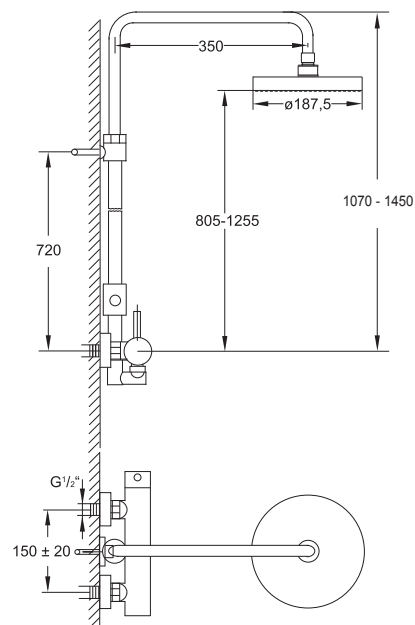

100 2760

Zestaw natryskowy
z armaturą jednouchwytową
z deszczownicą i słuchawką,
z obracającym i regulowanym ramieniem
deszczownicy (podczas montażu)
chrom

Shower set
complete with shower mixer,
with rain shower and handshower,
with easy clean,
with swivel and height adjustable shower arm
(during installation)
chrome

Cena | Price 665,00 Euro