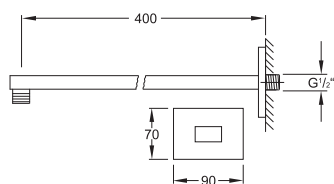

120 7910

Ramię deszczownicy montaż ścienny 400 mm
ze wzmocnionym uchwytem
np. do 120 1688, 120 1686, 120 1689
Shower arm wall mounted 400 mm
reinforced for 120 1686, 120 1688, 120 1689

Cena | Price 179,00 Euro

120 7900

Ramię deszczownicy montaż ścienny 400 mm
na 120 1687

Shower arm wall mounted 400 mm
for 120 1687

Cena | Price 129,00 Euro

120 1571

Sufitowe ramię deszczownicy 120 mm
Shower arm ceiling, mounted 120 mm

Cena | Price 95,00 Euro

120 1581

Sufitowe ramię deszczownicy 240 mm
Shower arm ceiling, mounted 240 mm

Cena | Price 105,00 Euro

120 1591

Sufitowe ramię deszczownicy 360 mm
Shower arm ceiling, mounted 360 mm

Cena | Price 115,00 Euro

120 1687

Deszczownia 145 mm x 220 mm x 9,5 mm
z systemem easy-clean, optymalny przepływ
od 15 l/min, chrom

Rain shower 145 mm x 220 mm x 9,5 mm
with easy-clean system,
best flow rate 15 l/min, chrome

Cena | Price 199,00 Euro

120 1688

Deszczownia 200 mm x 300 mm x 8 mm
z systemem easy-clean, tylko w połączeniu
z ramieniem 120 7910 lub montaż sufitowy,
optymalny przepływ od 15 l/min, chrom

Rain shower 200 mm x 300 mm x 8 mm
with easy-clean system,
only with 120 7910 or ceiling mounted,
best flow rate 15 l/min, chrome

Cena | Price 299,00 Euro

120 1686

Deszczownia 300 mm x 300 mm x 8 mm
z systemem easy-clean, tylko w połączeniu
z ramieniem 120 7910 lub montaż sufitowy,
optymalny przepływ od 15 l/min, chrom

Rain shower 300 mm x 300 mm x 8 mm
with easy-clean system,
only with 120 7910 or ceiling mounted,
best flow rate 15 l/min, chrome

Cena | Price 445,00 Euro

120 1689

Deszczownia 400 mm x 400 mm x 8 mm
z systemem easy-clean, tylko w połączeniu
z ramieniem 120 7910 lub montaż sufitowy,
optymalny przepływ od 16,5 l/min, chrom

Rain shower 400 mm x 400 mm x 8 mm
with easy-clean system,
only with 120 7910 or ceiling mounted,
best flow rate 16,5 l/min, chrome

Cena | Price 575,00 Euro