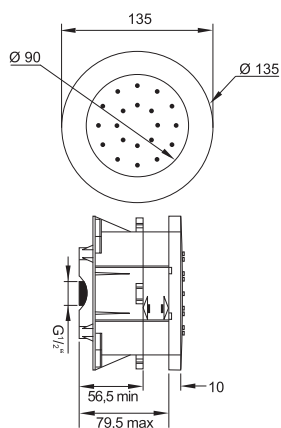

100 4410

Dysza natryskowa 1/2"
razem z elementem podtynkowym,
kąt nachylenia regulowany ok. 10°

Body jet 1/2"
complete with concealed body,
swivel approx 10°

Cena | Price 105,00 Euro