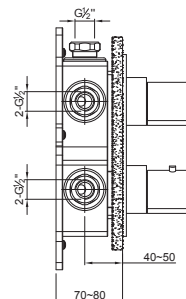

Extension set 25 mm

Cena | Price 156,00 Euro

099 4126 5

Zestaw przedłużający 50 mm

Extension set 50 mm

Cena | Price 206,00 Euro

STEIN
TEC

100 4102 1 ^{new}