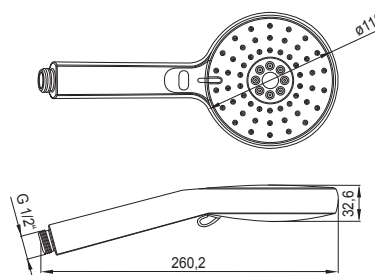

100 1655

Sluchawka
3 funkcyjna,
biała/chrom

Hand shower
3 functions,
white/chrome

Cena | Price 42,00 Euro

099 9655

Sluchawka metalowa
chrom

Metal hand shower
chrome

Cena | Price 49,00 Euro

100 1657

Sluchawka
3 funkcyjna,
cyfrowy wyświetlacz przepływu
i temperatury wody
chrom

Hand shower
3 functions,
digital display for current flow
and temperature,
chrome

Cena | Price 99,00 Euro