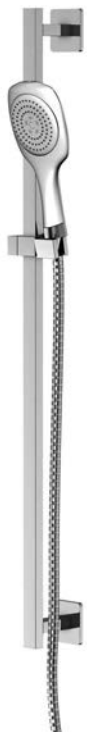

120 1621

Zestaw natryskowy z drążkiem do słuchawki 900 mm, ze słuchawką 3-funkcyjną, z metalowym wężem natryskowym 1800 mm, chrom

Shower set with slide rail 900 mm, with hand shower 3 functions, with metal hose 1800 mm, chrome

Cena | Price 229,00 Euro

KOMPONENTY | COMPONENTS

120 1624

Drążek do słuchawki z regulowanym uchwytem 900 mm chrom

Sliding bar with sliding bracket 900 mm, chrome

Cena | Price 179,00 Euro

100 1656

Słuchawka 3 funkcyjna, biała/chrom

Hand shower 3 functions, white/chrome

Cena | Price 45,00 Euro

099 9412

Wąż natryskowy metalowy Ü 1/2" x stożek 1/2", 1800 mm Metal shower hose 1800 mm Ü 1/2" x cone seat 1/2"

Cena | Price 25,80 Euro

230 1650

Zestaw natryskowy garnitur z uchwytem ściennym, z metalowym wężem natryskowym 1500 mm, chrom

Hand shower set with wall bracket, with flexible metal hose 1500 mm, chrome

Cena | Price 179,00 Euro

KOMPONENTY | COMPONENTS

230 1665

Uchwyt ścienny słuchawki, chrom

Shower wall bracket, chrome

Cena | Price 115,00 Euro

099 9655

Słuchawka metalowa chrom

Metal hand shower chrome

Cena | Price 49,00 Euro

230 1670

Zestaw słuchawkowy ze zintegrowanym elementem do podłączenia natrysku 1/2" z metalowym wężem natryskowym 1500mm, zabezpieczenie przepływów zwrotnych, chrom

Hand shower set with integrated wall elbow 1/2" with flexible metal hose 1500 mm, intrinsically safe against backflow, chrome

Cena | Price 219,00 Euro

KOMPONENTY | COMPONENTS

230 1667

Uchwyt ścienny słuchawki ze zintegrowanym przyłączem kątowym, chrom

Shower wall bracket with integrated wall elbow, chrome

Cena | Price 149,00 Euro

099 9655

Słuchawka metalowa chrom

Metal hand shower chrome

Cena | Price 49,00 Euro