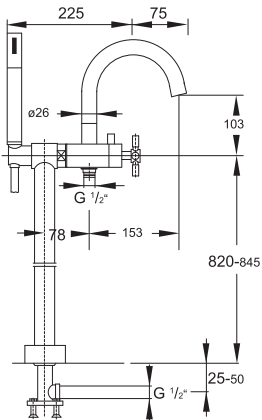

010 1160

Element podtynkowy z połączeniami 1/2" do wolnostojącej armatury wannowej 250 1162; do montażu na posadzce (element zewnętrzny zamawiać oddzielnie)

Concealed set 1/2" for free standing bath/shower mixer 250 1162; for installation on the rough floor (mixer order separately)

Cena | Price 180,00 Euro

250 2721

Zestaw natryskowy z armaturą termostatyczną z deszczownicą i słuchawką, z easy clean, z regulowanym uchwytem, z obracającym i regulowanym ramieniem deszczownicy (podczas montażu) chrom

Shower set complete with thermostatic shower mixer, with rain shower and handshower, with easy clean, with sliding bracket on the rail, with swivel and height adjustable shower arm (during installation) chrome

Cena | Price 799,00 Euro