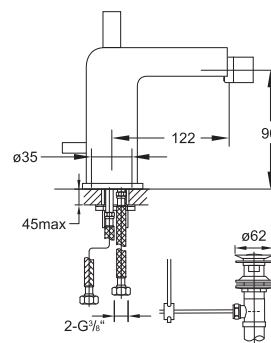

120 1300

Armatura bidetowa jednouchwytowa
z głowicą ceramiczną,
z korkiem automatycznym 1 1/4",
z węzami elastycznymi do podłączenia baterii 3/8",
chrom

Single lever bidet mixer
with ceramic cartridge,
with pop up waste 1 1/4",
with flexible hoses 3/8",
chrome

Cena | Price 319,00 Euro