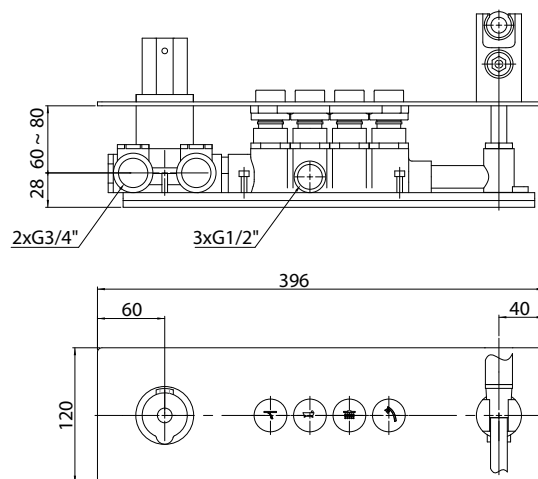

390 2232 ^{new}

Bateria podtynkowa ¾" z komfortową obsługą pushtronic, 3 wyjścia, w komplecie z elementem podtynkowym z poziomą, z regulacją ciśnienia, ze zintegrowanym przyłączem węża i uchwytem słuchawki jak również słuchawką metalową i wężem, 4 przyciski w dostarczonym zestawie, chrom