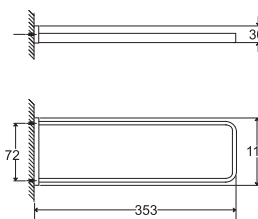

450 2550

Wieszak na ręcznik kąpielowy z mosiądzu, chrom

Towel holder made of brass, chrome

Cena | Price 69,00 Euro