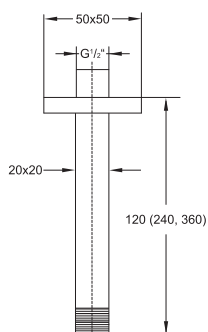

Cena | Price 115,00 Euro

120 1686

Deszczownia 300 mm x 300 mm x 8 mm
z systemem easy-clean, tylko w połączeniu
z ramieniem 120 7910 lub montaż sufitowy,
optymalny przepływ od 15 l/min, chrom

Rain shower 300 mm x 300 mm x 8 mm
with easy-clean system,
only with 120 7910 or ceiling mounted,
best flow rate 15 l/min, chrome