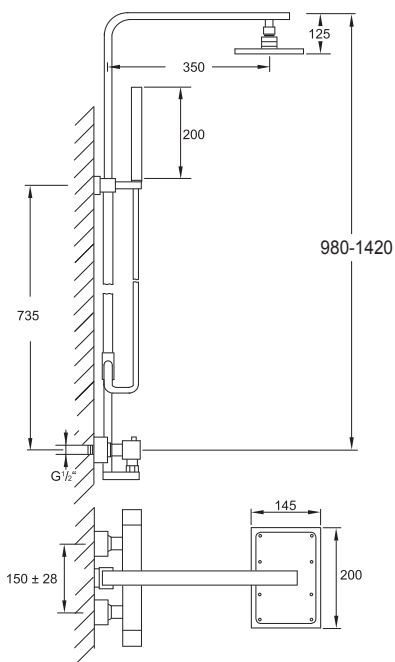

160 2721

Zestaw natryskowy
z armaturą termostaticzną
z deszczownicą i słuchawką,
z easy clean,
z regulowanym uchwytem,
z obracającym i regulowanym ramieniem
deszczownicy (podczas montażu)
chrom

Shower set
complete with thermostatic shower mixer,
with rain shower and handshower,
with easy clean,
with sliding bracket for handshower,
with height adjustable shower arm
(during installation)
chrome

Cena | Price 1.390,00 Euro

160 2762

Zestaw natryskowy
z armaturą jednouchwytową
z deszczownicą i słuchawką,
z obracającym i regulowanym ramieniem
deszczownicy (podczas montażu)
chrom

Shower set
complete with shower mixer,
with rain shower and handshower,
with easy clean,
with sliding bracket for handshower,
with height adjustable shower arm
(during installation)
chrome

Cena | Price 1.350,00 Euro