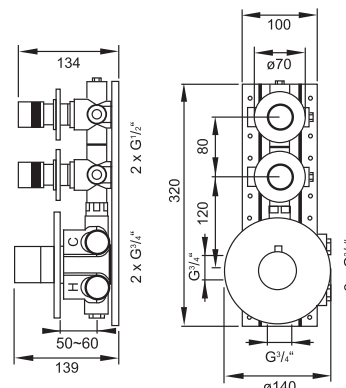

099 4325 5

Zestaw przedłużający 50 mm

Extension set 50 mm

Cena | Price 159,00 Euro