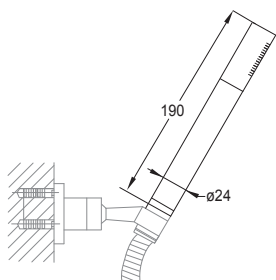

099 9655

Stuchawka metalowa
chrom

Metal hand shower
chrome

Cena | Price 49,00 Euro

099 9420

Wąż natryskowy – tworzywo
sztuczne 2000 mm
chrom line Ü 1/2" x stożek 1/2"

Plastic shower hose 2000 mm
Ü 1/2" x cone seat 1/2"

Cena | Price 25,80 Euro

099 9416

Wąż natryskowy – tworzywo
sztuczne 1600 mm
chrom line Ü 1/2" x stożek 1/2"

Plastic shower hose 1600 mm
Ü 1/2" x cone seat 1/2"

Cena | Price 23,70 Euro

099 9413

Wąż natryskowy – tworzywo
sztuczne 1250 mm
chrom line Ü 1/2" x stożek 1/2"

Plastic shower hose 1250 mm
Ü 1/2" x cone seat 1/2"

Cena | Price 21,60 Euro