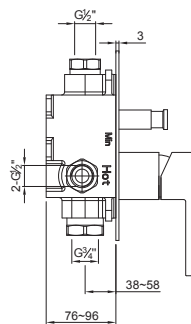

099 2105 5

Zestaw przedłużający 50 mm
Extension set 50 mm

Cena | Price 133,00 Euro