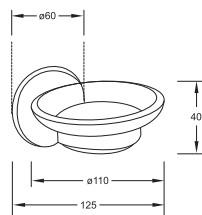

650 2200

Mydelniczka z uchwytem z mosiądz, chrom

Soap holder with dish made of brass, chrome

Cena | Price 37,00 Euro