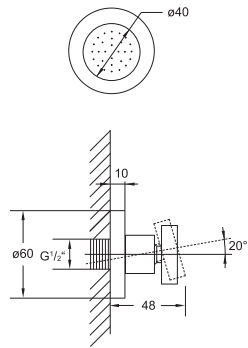

100 4400

Dysza natryskowa 1/2"
regulowana,
optymalny przepływ od 5 l/min,
chrom

Body jet 1/2"
swivel, best flow rate 5 l/min,
chrome

Cena | Price 105,00 Euro

100 4410

Dysza natryskowa 1/2"
razem z elementem podtynkowym,
kąt nachylenia regulowany ok. 10°

Body jet 1/2"
complete with concealed body,
swivel approx 10°

Cena | Price 105,00 Euro