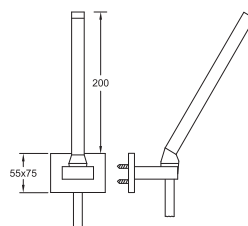

135 1655

Słuchawka metalowa, chrom

Metal hand shower chrome

Preis | Price 69,00 Euro