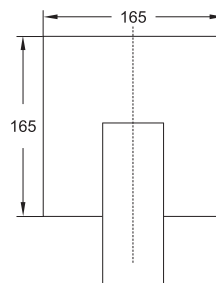

099 2205

Zestaw przedłużający 25 mm
Extension set 25 mm

Cena | Price 62,00 Euro

099 2205 5

Zestaw przedłużający 50 mm
Extension set 50 mm

Cena | Price 92,00 Euro

STEIN
TEC

160 2202