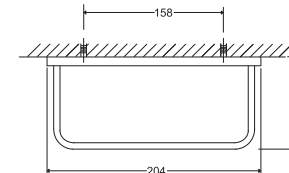

450 2500

Wieszak na ręcznik
z mosiądzu, chrom

Towel ring
made of brass, chrome

Cena | Price 59,00 Euro