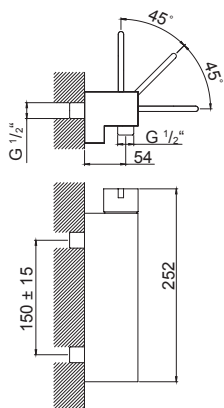

240 1100

Armatura wannowo-natryskowa
jednouchwytywa 1/2"
z głowicą ceramiczną,
z przełącznikiem na słuchawkę,
Zabezpieczenie przepływów zwrotnych,
chrom

Single lever bath/shower mixer 1/2"
with ceramic cartridge,
with diverter,
intrinsicly safe against backflow,
chrome

Cena | Price 719,00 Euro

240 1200

Armatura natryskowa jednouchwytywa 1/2"
z głowicą ceramiczną,
Zabezpieczenie przepływów zwrotnych,
chrom

Single lever shower mixer 1/2"
with ceramic cartridge,
intrinsicly safe against backflow,
chrome

Cena | Price 499,00 Euro

260 1162

Armatura do wanny wolnostojącej
z głowicą ceramiczną,
Zabezpieczenie przepływów zwrotnych,
z przełącznikiem na słuchawkę i słuchawką
(Element podtynkowy z podłączeniami 1/2"
020 1162 zamawiać oddzielnie),
chrom

Free standing bath/shower mixer
with ceramic cartridge,
intrinsicly safe against backflow,
with diverter and hand shower
(Concealed set 1/2" 020 1162 order
separately)
chrome

Cena | Price 1.990,00 Euro

020 1162

Element podtynkowy z podłączeniami 1/2"
Do wszystkich wolnostojących armatur
wannowych (na jednej nodze),
możliwe późniejsze dopasowanie (poziomo),
z zaślepką (element zewnętrzny zamawiać
oddzielnie)

Concealed set 1/2"
for all free standing bath/shower mixers
(one pedestal)
horizontal adjustment possible,
with pressure plug

Cena | Price 299,00 Euro

**STEIN
TEC**