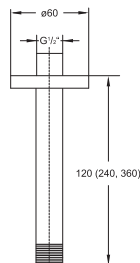

390 1680

Deszczownia ultrapłaska 200 x 200 x 2 mm z systemem easy-clean, optymalny przepływ od 15 l/min, chrom

Rain shower ultra flat 200 x 200 x 2 mm with easy-clean system, best flow rate 15 l/min, chrome

Cena | Price 179,00 Euro