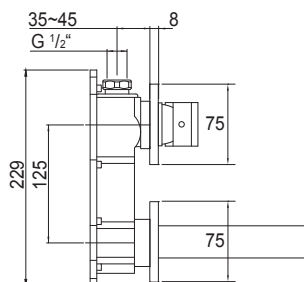

099 1825 5

Zestaw przedłużający 50 mm
Extension set 50 mm

Cena | Price 102,00 Euro