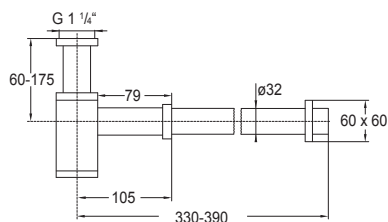

Cena | Price 425,00 Euro

120 1696

Syfon
chrom

Design siphon
chrome

Cena | Price 135,00 Euro

100 1691

Korek automatyczny z zamknięciem ciśnieniowym

do umywalk bez przelewu
Waste with „push-down“
for basins without overflow