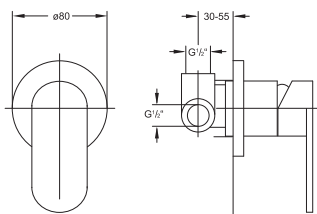

099 2205 5

Zestaw przedłużający 50 mm

Extension set 50 mm

Cena | Price 92,00 Euro

170 1660

Przyłącze kątowe 1/2" eZabezpieczenie przepływów zwrotnych, chrom

Wall mounted elbow outlet 1/2" intrinsically safe against backflow, chrome