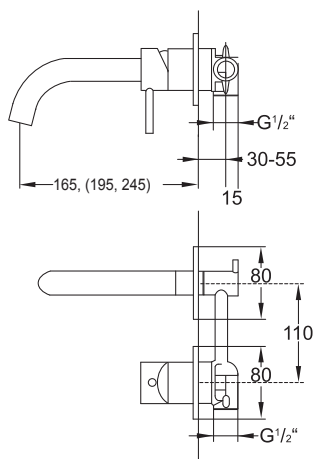

099 2205 5

Zestaw przedłużający 50 mm

Extension set 50 mm

Cena | Price 92,00 Euro