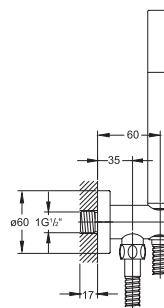

Shower wall bracket
with integrated wall elbow, chrome

Cena | Price 85,00 Euro

099 9655

Słuchawka metalowa
chrom

Metal hand shower
chrome

Cena | Price 49,00 Euro

100 1601

Zestaw natryskowy
z drążkiem do słuchawki 900 mm,
ze słuchawką,
z metalowym wężem natryskowym 1800 mm,
chrom