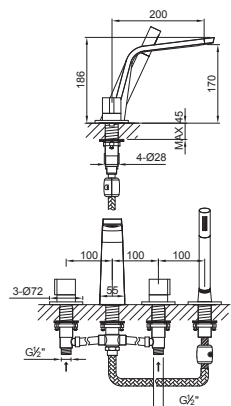

260 2400

4-otworowa armatura wannowa
z wylewką,
z ceramicznymi zaworami 90°,
z przełącznikiem i wyciąganą słuchawką,
chrom

4-hole deck mounted bath/shower mixer
with 90° ceramic headparts,
intrinsicly safe against backflow,
with diverter and pull-up handshower
(flex hoses between deck-valve and
angle valve not included)
chrome

Cena | Price 850,00 Euro