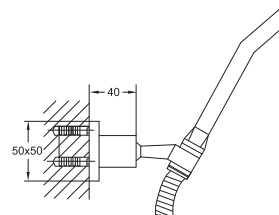

120 1655

Słuchawka metalowa
chrom

Metal hand shower
chrome

Cena | Price 69,00 Euro