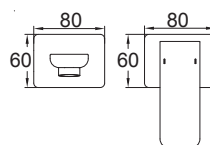

200 1825 5

Zestaw przedłużający 50 mm
Extension set 50 mm

Cena | Price 92,00 Euro

200 1800

Armatura umywalkowa jednouchwytowa z głowicą ceramiczną z joystickiem, z elementem podtynkowym podłączenia 1/2", wylewka 175 mm,