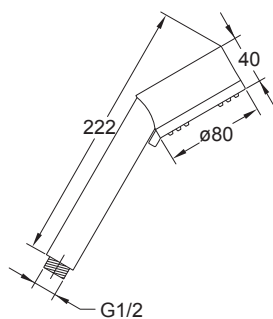

099 9626

Stuchawka
3 funkcyjna,
chrom

Hand shower
3 functions,
chrome

Cena | Price 43,30 Euro