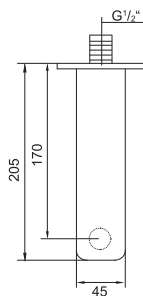

200 2300

Wylewka do wanny lub umywalki
Wylewka 170 mm,
chrom

Wall spout for basin or bathtub
spout projection 170 mm,
chrome

Cena | Price 179,00 Euro

200 2310

Wylewka do wanny lub umywalki
Wylewka 200 mm,
chrom

Wall spout for basin or bathtub
spout projection 200 mm,
chrome

Cena | Price 199,00 Euro

200 1650

Zestaw natryskowy garnitur
z uchwytem ściennym, z metalowym
wężem natryskowym 1500 mm,
chrom

Hand shower set
with wall bracket,
with flexible metal hose 1500 mm,
chrome

Cena | Price 159,00 Euro

KOMPONENTY | COMPONENTS

200 1665

Uchwyt ścienny słuchawki
chrom

Shower wall bracket
chrome

Cena | Price 95,00 Euro

135 1655

Słuchawka metalowa
chrom

Metal hand shower
chrome

Cena | Price 69,00 Euro

200 1670

Zestaw słuchawkowy ze zintegrowanym
elementem do podłączenia natrysku 1/2"
z metalowym wężem natryskowym 1500mm,
zabezpieczenie przepływów zwrotnych, chrom

Hand shower set with integrated
wall elbow 1/2"
with bracket, with flexible metal hose 1500 mm,
intrinsicly safe against backflow, chrome

Cena | Price 199,00 Euro

KOMPONENTY | COMPONENTS

200 1667

Uchwyt ścienny słuchawki
ze zintegrowanym Przyłącze kątowe, chrom

Shower wall bracket
with integrated wall elbow, chrome

Cena | Price 125,00 Euro

135 1655

Słuchawka metalowa, chrom

Metal hand shower, chrome

Cena | Price 69,00 Euro