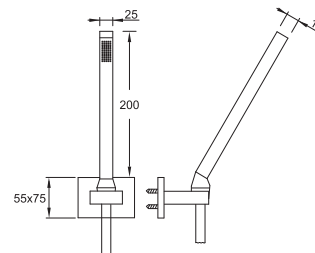

135 1655

Słuchawka metalowa
chrom

Metal hand shower
chrome

Cena | Price 69,00 Euro