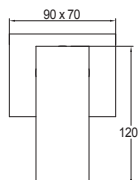

Single lever shower mixer with ceramic cartridge, complete with concealed body 1/2", with Kerdi membrane, with cover plate 90 mm x 70 mm, chrome

Cena | Price 329,00 Euro

099 2205

Zestaw przedłużający 25 mm