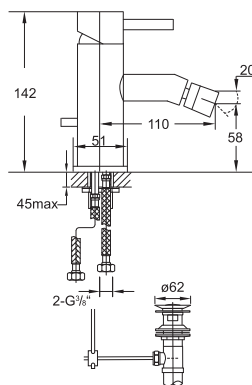

100 1300

Armatura bidetowa jednouchwytywa z głowicą ceramiczną, z korkiem automatycznym 1 1/4", z węzami elastycznymi do podłączenia baterii 3/8", chrom

Single lever bidet mixer with ceramic cartridge, with pop up waste 1 1/4", with flexible hoses 3/8", chrome

Cena | Price 225,00 Euro