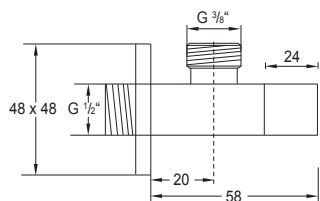

100 1691

100 1692

120 1640

Zawór kątowy 1/2“
z połączeniem do węży
elastycznego 3/8“,
chrom

Angle valve 1/2“
with filter,
with 3/8“ connection for flexible hose,
chrome

Cena | Price 62,00 Euro

100 1693

Odpyw 1 1/4“