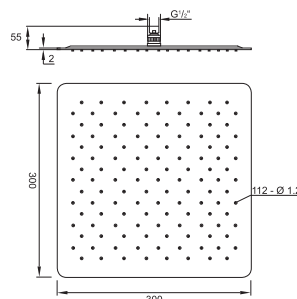

390 1682

Deszczownia ultrapłaska 300 x 300 x 2 mm z systemem easy-clean, tylko w połączeniu z ramieniem 100 7910 lub montaż sufitowy, optymalny przepływ od 16 l/min, chrom

Rain shower ultra flat 300 x 300 x 2 mm with easy-clean system, only with 100 7910 or ceiling mounted, best flow rate 16 l/min, chrome

Cena | Price 309,00 Euro