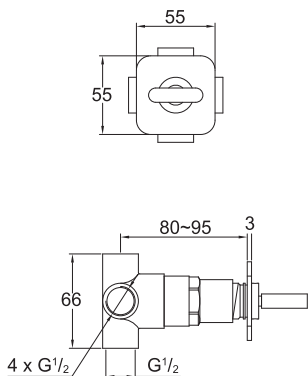

Extension set 25 mm

Cena | Price 62,00 Euro

099 4505 5

Zestaw przedłużający 50 mm

Extension set 50 mm

Cena | Price 78,00 Euro

230 4500

Zawór 1/2"