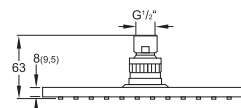

120 1591

Sufitowe ramię deszczownicy 360 mm
Shower arm ceiling, mounted 360 mm

Cena | Price 115,00 Euro