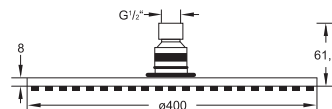

100 1689

Deszczownia $\varnothing$ 400 mm x 8 mm
z systemem easy-clean, tylko w połączeniu
z ramieniem 100 7910 lub montaż sufitowy,
optymalny przepływ od 16,5 l/min, chrom

Rain shower dia. 400 mm x 8 mm
with easy-clean system,
only with 100 7910 or ceiling mounted,
best flow rate 16,5 l/min, chrome

Cena | Price 489,00 Euro