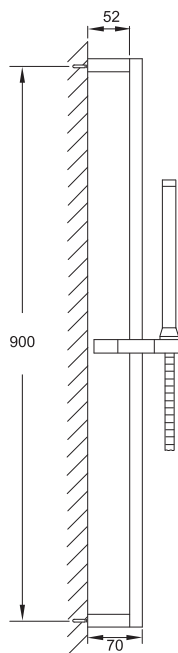

099 9412

Wąż natryskowy metalowy
Ü 1/2" x stożek 1/2", 1800 mm

Metal shower hose 1800 mm
Ü 1/2" x cone seat 1/2"

Cena | Price 25,80 Euro