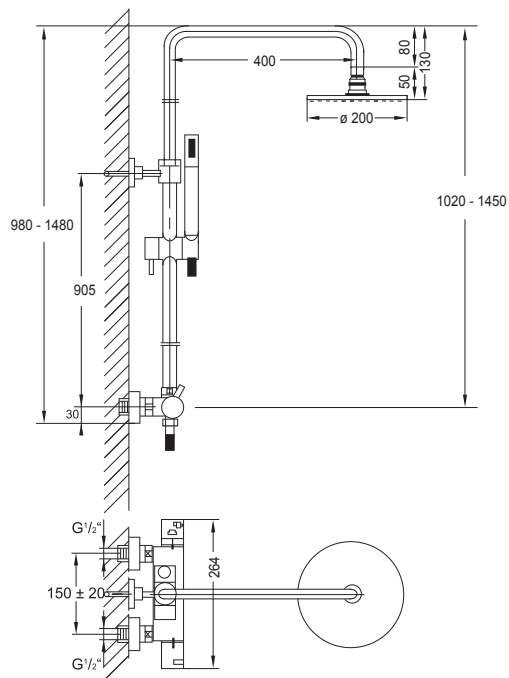

100 2721

Zestaw natryskowy
z armaturą termostaticzną
z deszczownicą i słuchawką,
z easy clean,
z regulowanym uchwytem,
z obracającym i regulowanym ramieniem
deszczownicy (podczas montażu)
chrom

Shower set
complete with thermostatic shower mixer,
with rain shower and handshower,
with easy clean,
with sliding bracket on the rail,
with swivel and height adjustable shower arm
(during installation)
chrome

Cena | Price 779,00 Euro