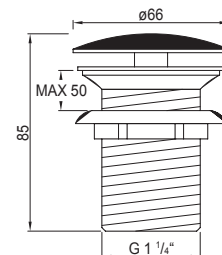

100 1693

Odpiływ 1 1/4“

do umywalk bez przelewu
Shaft valve 1 1/4“
for basins without overflow

Cena | Price 59,00 Euro