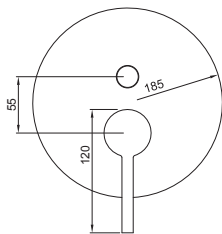

099 2105 5

Zestaw przedłużający 50 mm
Extension set 50 mm

Cena | Price 133,00 Euro