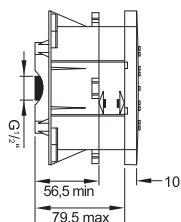

Body jet 1/2"
complete with concealed body,
swivel approx 10°

Cena | Price 105,00 Euro

099 9412

Wąż natryskowy metalowy
Ü 1/2" x stożek 1/2", 1800 mm
Metal shower hose 1800 mm
Ü 1/2" x cone seat 1/2"

Cena | Price 25,80 Euro