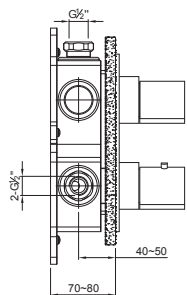

099 4105 5

Zestaw przedłużający 50 mm

Extension set 50 mm

Cena | Price 154,00 Euro

STEIN
TEC