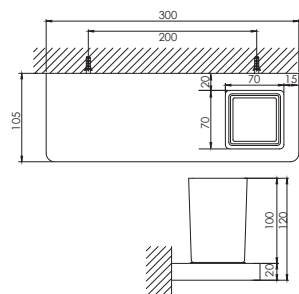

420 2011

Półka 300 mm
z mosiądzu, kubek matowy biały, chrom
Shelf with glass 300 mm
frosted white, chrome

Cena | Price 246,00 Euro