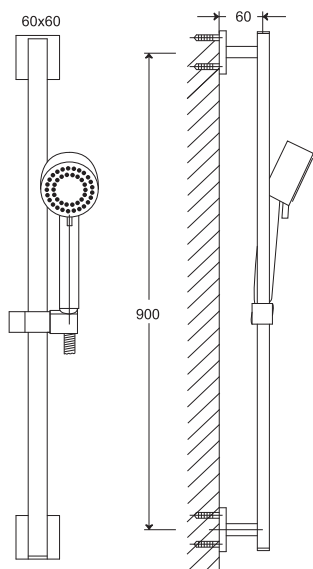

099 9412

Wąż natryskowy metalowy
Ü 1/2" x stożek 1/2", 1800 mm
Metal shower hose 1800 mm
Ü 1/2" x cone seat 1/2"

Cena | Price 25,80 Euro

099 9412

Wąż natryskowy metalowy
Ü 1/2" x stożek 1/2", 1800 mm
Metal shower hose 1800 mm
Ü 1/2" x cone seat 1/2"

Cena | Price 25,80 Euro

099 9415

Wąż natryskowy metalowy
Ü 1/2" x stożek 1/2", 1500 mm
Metal shower hose 1500 mm
Ü 1/2" x cone seat 1/2"

Cena | Price 23,70 Euro

099 9418

Wąż natryskowy metalowy
Ü 1/2" x stożek 1/2", 1250 mm
Metal shower hose 1250 mm
Ü 1/2" x cone seat 1/2"

Cena | Price 21,60 Euro

099 9420

Wąż natryskowy – tworzywo
sztuczne 2000 mm
chrom line Ü 1/2" x stożek 1/2"
Plastic shower hose 2000 mm
Ü 1/2" x cone seat 1/2"

Cena | Price 25,80 Euro

099 9416

Wąż natryskowy – tworzywo
sztuczne 1600 mm
chrom line Ü 1/2" x stożek 1/2"
Plastic shower hose 1600 mm
Ü 1/2" x cone seat 1/2"

Cena | Price 23,70 Euro

099 9413

Wąż natryskowy – tworzywo
sztuczne 1250 mm
chrom line Ü 1/2" x stożek 1/2"
Plastic shower hose 1250 mm
Ü 1/2" x cone seat 1/2"

Cena | Price 21,60 Euro