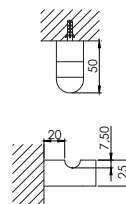

Mydelniczka szklana z uchwytem z mosiądzu, chrom

Soap holder with glass frosted white, chrome

Cena | Price 122,00 Euro

420 2400

Haczyk na ręcznik z mosiądzu, chrom

Towel hook made of brass, chrome

Cena | Price 37,00 Euro