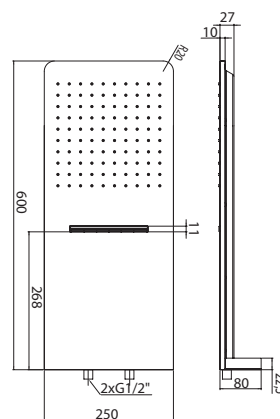

390 5662 **new**

Deszczownica Wall Rain
600 mm x 250 mm,
2 typy strumienia,
z bezpośrednim podłączeniem
do ściany (gwint zew. 1/2"),
z systemem Easy Clean,
stal nierdzewna polerowana

Wall Rain Regenpaneel
600 mm x 250 mm,
2 functions,
with direct wall connection (1/2" male thread),
with easy clean system,
polished stainless steel

Cena | Price 950,00 Euro