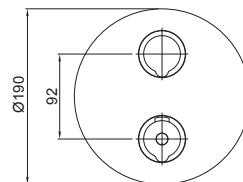

010 4130

Element podtynkowy podłączenia 1/2" do termostatu podtynkowego, z trójdrożnym przełącznikiem natrysku, z regulacją temperatury i ciśnienia wody, z wodoszczelną membraną Kerdi

Steinbox Concealed set 1/2" for thermostatic shower mixer with 3 way diverter, with temperature and volume control, with waterproof membrane, backflow prevented

Cena | Price 419,00 Euro

STEIN
TEC