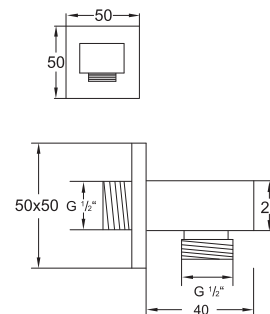

Cena | Price 43,30 Euro

120 1660

Przyłącze kątowe 1/2"
eZabezpieczenie przepływów zwrotnych,
chrom

Wall mounted elbow outlet 1/2"
intrinsically safe against backflow,
chrome

Cena | Price 65,00 Euro

120 4133 1