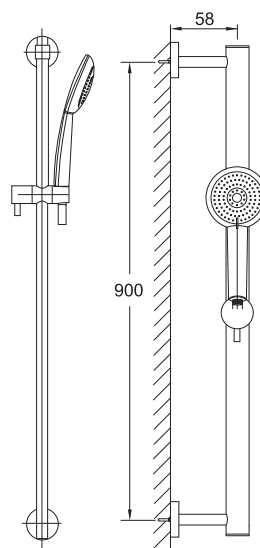

099 9412

Wąż natryskowy metalowy
Ü 1/2" x stożek 1/2", 1800 mm
Metal shower hose 1800 mm
Ü 1/2" x cone seat 1/2"

Cena | Price 25,80 Euro