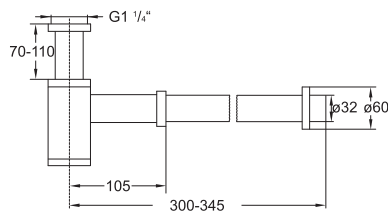

099 1825 5

Zestaw przedłużający 50 mm
Extension set 50 mm

Cena | Price 102,00 Euro

100 1696

Syfon
chrom

Design siphon
chrome

Cena | Price 99,00 Euro

100 1691