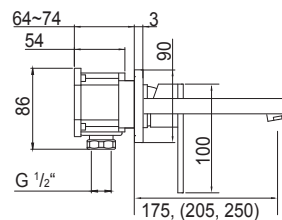

099 1825 5

Zestaw przedłużający 50 mm
Extension set 50 mm

Cena | Price 102,00 Euro

160 1802

Armatura umywalkowa jednouchwytywa z głowicą ceramiczną, z elementem podtynkowym podłączenia 1/2", wylewka 170 mm, chrom