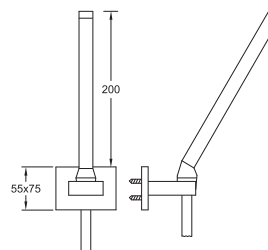

Cena | Price 159,00 Euro

KOMPONENTY | COMPONENTS

200 1665

Uchwyt ścienny słuchawki
chrom

Shower wall bracket
chrome

Cena | Price 95,00 Euro

135 1655

Słuchawka metalowa
chrom