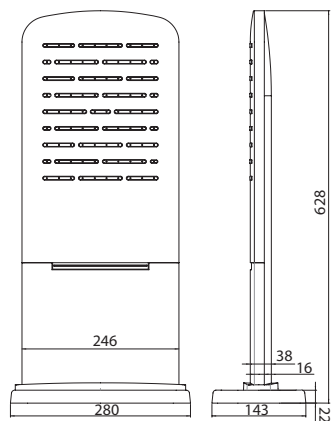

Relax Rain shower
as 390 6312,
brushed stainless steel

Cena | Price 790,00 Euro

390 5642 new

Deszczownica Wall Rain
628 mm x 280 mm x 143 mm,
2 typy strumienia,
z bezpośrednim podłączeniem
do ściany (gwint zew. 1/2"),
z systemem Easy Clean,
stal nierdzewna polerowana/biała