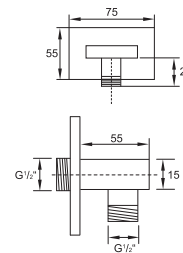

135 1660

Przyłącze kątowe 1/2"
zabezpieczenie przepływów zwrotnych,
chrom

Wall mounted elbow outlet 1/2"
intrinsically safe against backflow,
chrome

Cena | Price 85,00 Euro

099 9420

Wąż natryskowy – tworzywo
sztuczne 2000 mm
chrom line Ü 1/2" x stożek 1/2"
Plastic shower hose 2000 mm
Ü 1/2" x cone seat 1/2"

Cena | Price 25,80 Euro

099 9416

Wąż natryskowy – tworzywo
sztuczne 1600 mm
chrom line Ü 1/2" x stożek 1/2"
Plastic shower hose 1600 mm
Ü 1/2" x cone seat 1/2"

Cena | Price 23,70 Euro

099 9413

Wąż natryskowy – tworzywo
sztuczne 1250 mm
chrom line Ü 1/2" x stożek 1/2"
Plastic shower hose 1250 mm
Ü 1/2" x cone seat 1/2"

Cena | Price 21,60 Euro

099 9665

Słuchawka metalowa
z easy-clean,
chrom

Metal hand shower
with easy-clean,
chrome

Cena | Price 49,00 Euro