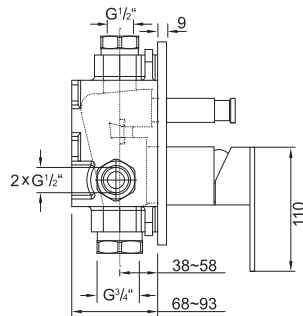

099 2105

Zestaw przedłużający 25 mm

Extension set 25 mm

Cena | Price 93,00 Euro

099 2105 5

Zestaw przedłużający 50 mm

Verlengset 50 mm

Cena | Price 133,00 Euro