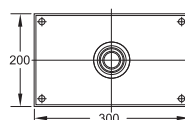

120 1688

Deszczownia 200 mm x 300 mm x 8 mm
z systemem easy-clean, tylko w połączeniu
z ramieniem 120 7910 lub montaż sufitowy,
optymalny przepływ od 15 l/min, chrom

Rain shower 200 mm x 300 mm x 8 mm
with easy-clean system,
only with 120 7910 or ceiling mounted,
best flow rate 15 l/min, chrome

Cena | Price 299,00 Euro