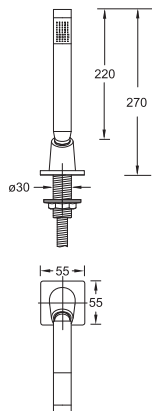

099 9425

Wąż przyłączeniowy do 099 9424 do przełączenia AG M14 x 1 x Ü 1/2", długość 500 mm

Connection hose for 099 9424 for diverter AG M 14 x 1 x Ü 1/2", length 500 mm

Cena | Price 11,00 Euro