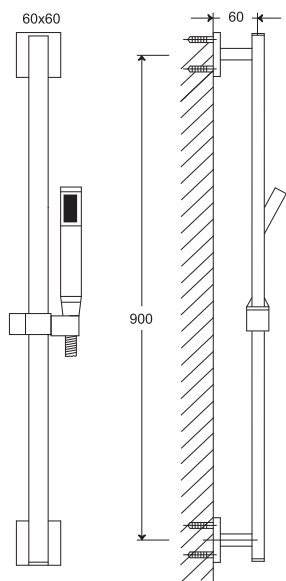

099 9412

Wąż natryskowy metalowy
Ü 1/2" x stożek 1/2", 1800 mm

Metal shower hose 1800 mm
Ü 1/2" x cone seat 1/2"

Cena | Price 25,80 Euro