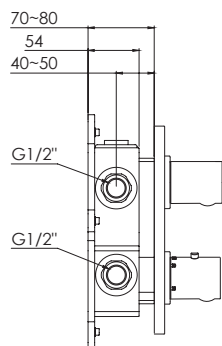

099 4126 5

Zestaw przedłużający 50 mm
Extension set 50 mm

Cena | Price 206,00 Euro

STEIN
TEC