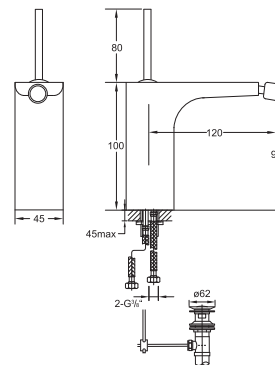

200 1300

Armatura bidetowa jednouchwytowa z głowicą ceramiczną z joystickiem, z korkiem automatycznym 1 1/4", z węzami elastycznymi do podłączenia baterii 3/8", chrom

Single lever bidet mixer with joystick ceramic cartridge, with pop up waste 1 1/4", with flexible hoses 3/8", chrome

Cena | Price 359,00 Euro