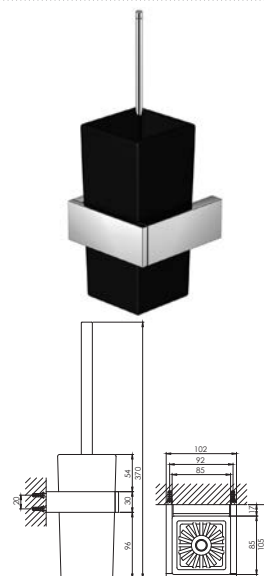

460 2904

Szczotka WC z pojemnikiem ze szkła
uchwyt z mosiądzu, chrom

Toilet brush set with glass
made of brass, frosted black, chrome

Cena | Price 164,00 Euro