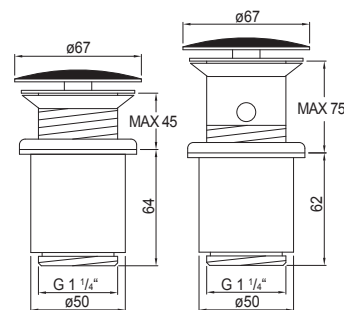

100 1691

100 1692

100 1640

Zawór kątowy 1/2“
z połączeniem do węży
elastycznego 3/8“,
chrom

Angle valve 1/2“
with filter,
with 3/8“ connection for flexible hose,
chrome

Cena | Price 29,90 Euro

100 1693

Odpiływ 1/4“