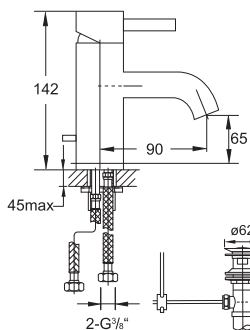

100 1055

Armatura umywalkowa jednouchwytywa z głowicą ceramiczną, z korkiem automatycznym 1 1/4", z węzami elastycznymi do podłączenia baterii 3/8", chrom

Single lever basin mixer with ceramic cartridge, with pop up waste 1 1/4", with flexible hoses 3/8", chrome

Cena | Price 169,00 Euro

100 1050

Armatura umywalkowa jednouchwytywa jak 100 1055, jednak bez korka automatycznego

Single lever basin mixer as 100 1055, without pop up waste

Cena | Price 169,00 Euro