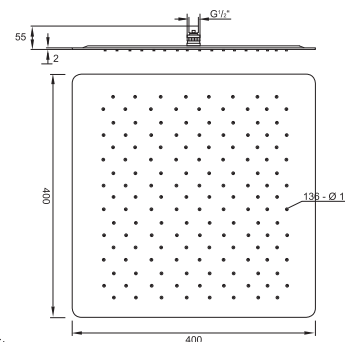

390 1683

Deszczownia ultrapłaska 400 x 400 x 2 mm
z systemem easy-clean, tylko w połączeniu z
ramieniem 100 7910 lub montaż sufitowy,
optymalny przepływ od 17 l/min, chrom

Rain shower ultra flat 400 x 400 x 2 mm
with easy-clean system,
only with 100 7910 or ceiling mounted,
best flow rate 17 l/min, chrome

Cena | Price 469,00 Euro