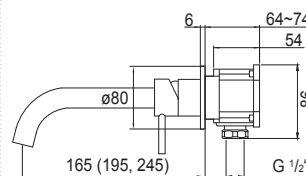

099 1825 5

Zestaw przedłużający 50 mm
Extension set 50 mm

Cena | Price 102,00 Euro

STEIN
TEC

100 1801

Armatura umywalkowa jednouchwytywa z głowicą ceramiczną, z elementem podtynkowym podłączenia 1/2", wylewka 165 mm, chrom