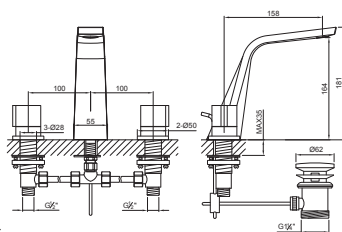

099 9232

Elastyczny wąż podłączeniowy Ü 3/8" x Ü 1/2" x 400 mm, n.p. do podłączenia zaworów kątowych z zaworami bocznymi (3 otworowa armatura umywalkowa) (para)

Flexible connecting hose Ü 3/8" x Ü 1/2" x 400 mm, E.g. for connection angle valve – Side valves (3-hole basin mixer wall mounted) (pair)

Cena | Price 69,00 Euro