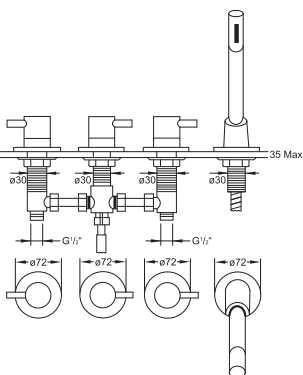

Cena | Price 599,00 Euro

100 1630

Nawannowe gniazdo słuchawki kompletne z węzami elastycznymi do podłączenia baterii 1800 mm, Zabezpieczenie przepływów zwrotnych, chrom

Pull-up hand shower for deck mounted installation complete, with flexible hose 1800 mm, intrinsically safe against backflow, chrome