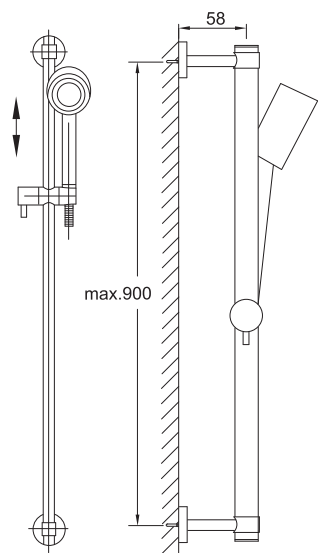

099 9412

Wąż natryskowy metalowy
Ü 1/2" x stożek 1/2", 1800 mm

Metal shower hose 1800 mm
Ü 1/2" x cone seat 1/2"

Cena | Price 25,80 Euro