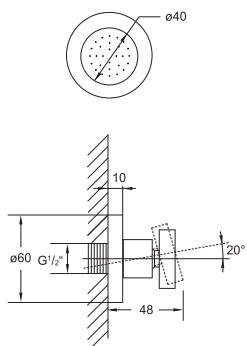

100 4400

Dysza natryskowa 1/2"
regulowana,
optymalny przepływ od 5 l/min,
chrom

Body jet 1/2"
swivel, best flow rate 5 l/min,
chrome

Cena | Price 105,00 Euro