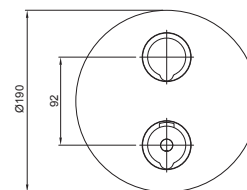

099 4126 5

Zestaw przedłużający 50 mm

Extension set 50 mm

Cena | Price 206,00 Euro