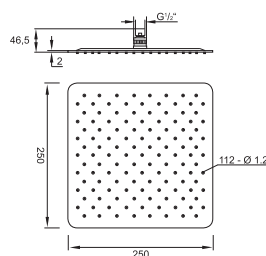

390 1681

Deszczownia ultrapłaska 250 x 250 x 2 mm
z systemem easy-clean, tylko w połączeniu z
ramieniem 100 7910 lub montaż sufitowy,
optymalny przepływ od 15 l/min, chrom

Rain shower ultra flat 250 x 250 x 2 mm
with easy-clean system,
only with 100 7910 or ceiling mounted,
best flow rate 15 l/min, chrome

Cena | Price 249,00 Euro