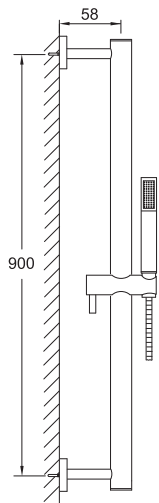

099 9412

Wąż natryskowy metalowy
Ü 1/2" x stożek 1/2", 1800 mm
Metal shower hose 1800 mm
Ü 1/2" x cone seat 1/2"

Cena | Price 25,80 Euro