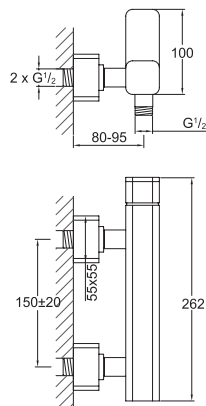

235 1200

Armatura natryskowa jednouchwytywa 1/2"
z głowicą ceramiczną,
Zabezpieczenie przepływów zwrotnych,
chrom

Single lever shower mixer 1/2"
with ceramic cartridge,
intrinsicly safe against backflow,
chrome

Cena | Price 365,00 Euro