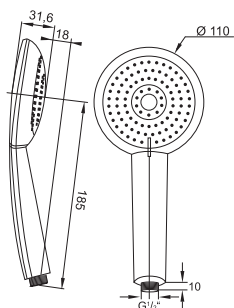

100 1655

Sluchawka
3 funkcyjna,
biała/chrom

Hand shower
3 functions,
white/chrome

Cena | Price 42,00 Euro

099 9655

Sluchawka metalowa
chrom

Metal hand shower
chrome

Cena | Price 49,00 Euro