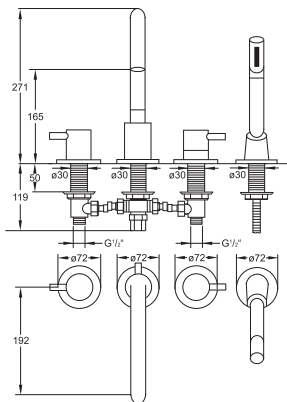

100 2480

4-otworowa armatura wannowa z ceramicznymi zaworami 90°, zabezpieczenie przepływów zwrotnych, z przełącznikiem i wyciąganą słuchawką, chrom

4-hole deck mounted bath/shower mixer for use with bath inlet with pop up waste and overflow, with 90° ceramic headparts, with diverter and pull-up handshower (flex hoses between deck-valve and angle valve not included) chrome

Cena | Price 599,00 Euro