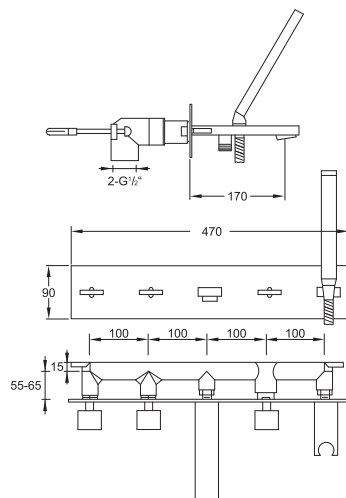

099 2692

Zestaw przedłużający 25 mm

Extension set 25 mm

Cena | Price 209,00 Euro

099 2692 5

Zestaw przedłużający 50 mm

Extension set 50 mm

Cena | Price 249,00 Euro