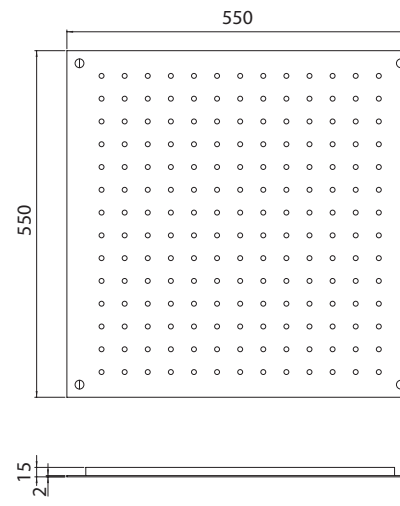

390 6512

Deszczownica Relax Rain
550 mm x 550 mm,
do montażu sufitowego,
z systemem Easy Clean,
stal nierdzewna szczotkowana,
Optymalny przepływ od 18 l/min

Relax Rain shower
550 mm x 550 mm,
ceiling mounted,
with easy clean system,
polished stainless steel,
best flow rate from 18 l/min

Cena | Price 1.490,00 Euro

390 6513

Deszczownica Relax Rain
jak 390 6512,
stal nierdzewna szczotkowana

Relax Rain shower
as 390 6512,
brushed stainless steel

Cena | Price 1.390,00 Euro