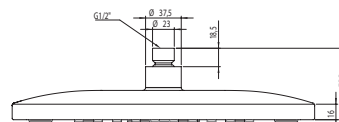

390 4432 **new**

Deszczownica
320 mm x 200 mm x 33 mm,
3 pozycje, z pushtronic,
z systemem Easy Clean,
chrom

Rain shower
320 mm x 200 mm x 33 mm,
with integrated 3-way diverter,
with easy-clean system,
chrome

Cena | Price 199,00 Euro