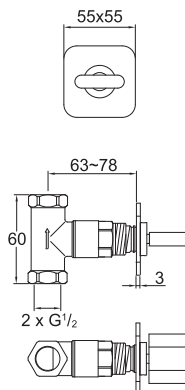

099 4505 5

Zestaw przedłużający 50 mm

Extension set 50 mm

Cena | Price 78,00 Euro