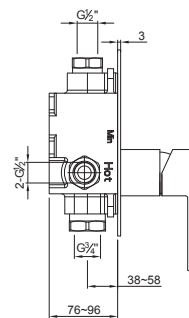

099 2205 5

Zestaw przedłużający 50 mm
Extension set 50 mm

Cena | Price 92,00 Euro