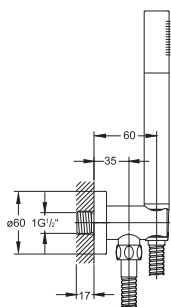

Shower wall bracket with integrated wall elbow, chrome

Cena | Price 85,00 Euro

099 9655

Słuchawka metalowa chrom

Metal hand shower chrome

Cena | Price 49,00 Euro

135 1670

Zestaw słuchawkowy ze zintegrowanym elementem do podłączenia natrysku 1/2" z metalowym węzłem natryskowym 1500mm, zabezpieczenie przepływów zwrotnych, chrom