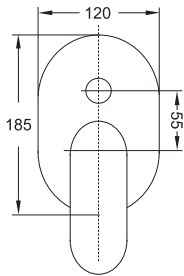

099 2105 5

Zestaw przedłużający 50 mm

Verlengset 50 mm

Cena | Price 133,00 Euro