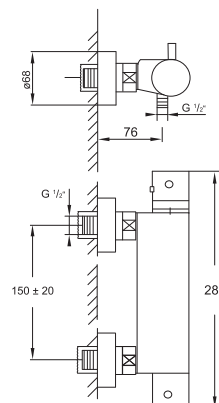

100 3200

Bateria termostatyczna natryskowa 1/2"
z regulacją temperatury i ciśnienia wody,
Zabezpieczenie przepływów zwrotnych,
chrom

Exposed thermostatic shower
mixer 1/2"
with temperature and volume control,
intrinsicly safe against backflow,
chrome

Cena | Price 355,00 Euro