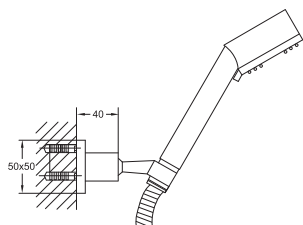

099 9626

słuchawka
3 funkcyjna, chrom

Hand shower
3 functions, chrome

Cena | Price 43,30 Euro