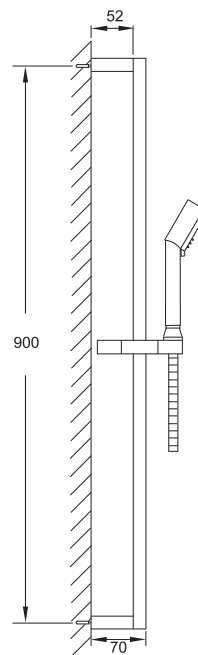

Metal shower hose 1800 mm
Ü 1/2" x cone seat 1/2"

Cena | Price 25,80 Euro

135 4400

Dysza natryskowa 1/2"
regulowana,
optymalny przepływ od 5 l/min,
chrom

Body jet 1/2"
swivel,
best flow rate 5l/min

Cena | Price 119,00 Euro