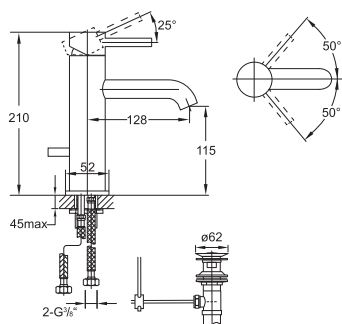

100 1755

Armatura umywalkowa jednouchwytywa z głowicą ceramiczną, z korkiem automatycznym 1 1/4", z węzami elastycznymi do podłączenia baterii 3/8", chrom

Single lever basin mixer with ceramic cartridge, with pop up waste 1 1/4", with flexible hoses 3/8", chrome

Cena | Price 279,00 Euro

100 1750

Armatura umywalkowa jednouchwytywa jak 100 1755, jednak bez korka automatycznego

Single lever basin mixer as 100 1755, without pop up waste

Cena | Price 279,00 Euro

100 2500

Armatura do zimnej wody z głowicą ceramiczną, z węzami elastycznymi do podłączenia baterii Ü 1/2" x Ü 3/8", chrom

Pillar tap with ceramic cartridge, with flexible hoses Ü 1/2" x Ü 3/8", chrome

Cena | Price 115,00 Euro