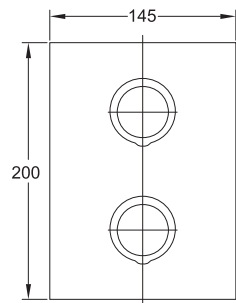

Cena | Price 369,00 Euro

099 4126

Zestaw przedłużający 25 mm
Extension set 25 mm

Cena | Price 156,00 Euro

099 4126 5

Zestaw przedłużający 50 mm
Extension set 50 mm

Cena | Price 206,00 Euro

120 4123 1