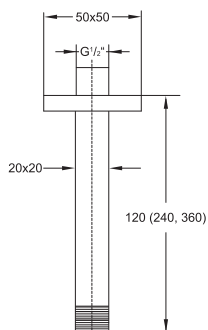

120 1591

Sufitowe ramię deszczownicy 360 mm
Shower arm ceiling, mounted 360 mm

Cena | Price 115,00 Euro

120 1687

Deszczownia 145 mm x 220 mm x 9,5 mm
z systemem easy-clean, optymalny przepływ
od 15 l/min, chrom

Rain shower 145 mm x 220 mm x 9,5 mm
with easy-clean system,
best flow rate 15 l/min, chrome

Cena | Price 199,00 Euro

120 1688

Deszczownia 200 mm x 300 mm x 8 mm
z systemem easy-clean, tylko w połączeniu
z ramieniem 120 7910 lub montaż sufitowy,
optymalny przepływ od 15 l/min, chrom

Rain shower 200 mm x 300 mm x 8 mm
with easy-clean system,
only with 120 7910 or ceiling mounted,
best flow rate 15 l/min, chrome

Cena | Price 299,00 Euro

120 1686

Deszczownia 300 mm x 300 mm x 8 mm
z systemem easy-clean, tylko w połączeniu
z ramieniem 120 7910 lub montaż sufitowy,
optymalny przepływ od 15 l/min, chrom

Rain shower 300 mm x 300 mm x 8 mm
with easy-clean system,
only with 120 7910 or ceiling mounted,
best flow rate 15 l/min, chrome

Cena | Price 445,00 Euro