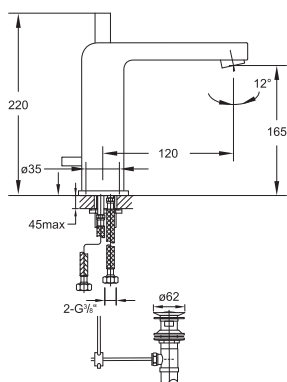

120 1000

Armatura umywalkowa jednouchwytowa
Wylewka 100 mm,
z głowicą ceramiczną,
z korkiem automatycznym 1 1/4",
z węzami elastycznymi do podłączenia baterii 3/8",
chrom

Single lever basin mixer
spout projection 100 mm,
with ceramic cartridge,
with pop up waste 1 1/4",
with flexible hoses 3/8",
chrome

Cena | Price 279,00 Euro

120 1010

Armatura umywalkowa jednouchwytowa
jak 120 1000, jednak bez korka automatycznego

Single lever basin mixer
as 120 1000, without pop up waste

Cena | Price 279,00 Euro

120 1020

Armatura umywalkowa jednouchwytowa
Wylewka 120 mm,
z głowicą ceramiczną,
z korkiem automatycznym 1 1/4",
z węzami elastycznymi do podłączenia baterii 3/8",
chrom

Single lever basin mixer
spout projection 120 mm,
with ceramic cartridge,
with pop up waste 1 1/4",
with flexible hoses 3/8",
chrome

Cena | Price 299,00 Euro

120 1025

Armatura umywalkowa jednouchwytowa
jak 120 1020, jednak bez korka automatycznego

Single lever basin mixer
as 120 1020, without pop up waste

Cena | Price 299,00 Euro

120 1755

Armatura umywalkowa jednouchwytowa
Wylewka 120 mm,
z głowicą ceramiczną,
z korkiem automatycznym 1 1/4",
z węzami elastycznymi do podłączenia baterii 3/8",
chrom

Single lever basin mixer
spout projection 120 mm,
with ceramic cartridge,
with pop up waste 1 1/4",
with flexible hoses 3/8",
chrome

Cena | Price 379,00 Euro

120 1750

Armatura umywalkowa jednouchwytowa
jak 120 1755, jednak bez korka automatycznego

Single lever basin mixer
as 120 1755, without pop up waste

Cena | Price 379,00 Euro