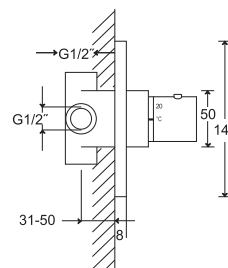

160 4205 5

Zestaw przedłużający 50 mm
Extension set 50 mm

Cena | Price 113,00 Euro