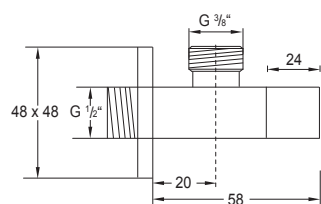

120 1640

Zawór kątowy 1/2“
z połączeniem do węży
elastycznego 3/8“,
chrom

Angle valve 1/2“
with filter,
with 3/8“ connection for flexible hose,
chrome

Cena | Price 62,00 Euro