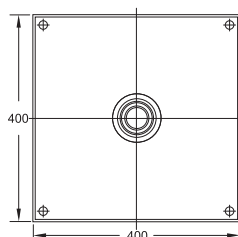

120 1689

Deszczownia 400 mm x 400 mm x 8 mm
z systemem easy-clean, tylko w połączeniu
z ramieniem 120 7910 lub montaż sufitowy,
optymalny przepływ od 16,5 l/min, chrom

Rain shower 400 mm x 400 mm x 8 mm
with easy-clean system,
only with 120 7910 or ceiling mounted,
best flow rate 16,5 l/min, chrome

Cena | Price 575,00 Euro