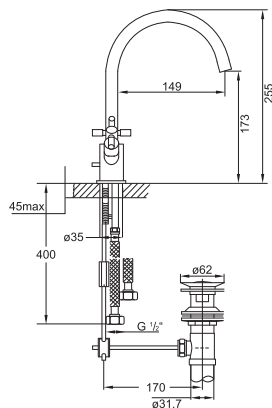

250 1500

Armatura umywalkowa
jednouchwytna
z obracaną wylewką,
z ceramicznymi zaworami 90°,
z korkiem automatycznym 1 1/4",
z węzami elastycznymi do podłączenia
baterii 3/8",
chrom

Single hole basin mixer
with swivel spout,
with 90° ceramic headparts,
with pop up waste 1 1/4",
with flexible hoses 3/8",
chrome

Cena | Price 199,00 Euro