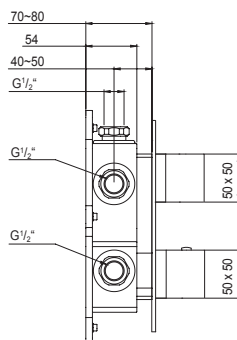

Extension set 25 mm

Cena | Price 156,00 Euro

099 4126 5

Zestaw przedłużający 50 mm

Extension set 50 mm

Cena | Price 206,00 Euro

STEIN
TEC

160 4133