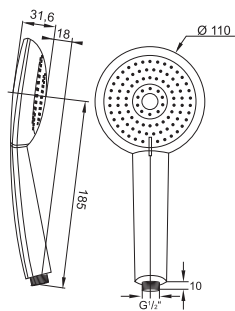

099 9534 **new**

Stuchawka prysznicowa
3 pozycje, z pushtronic,
z systemem Easy Clean,
biała/chrom

Hand shower
3 functions with pushtronic,
with easy-clean system,
white/chrome

Cena | Price 55,00 Euro

099 9626

Stuchawka
3 funkcyjna,
chrom

Hand shower
3 functions,
chrome

Cena | Price 43,30 Euro

100 1655

Stuchawka
3 funkcyjna,
biała/chrom

Hand shower
3 functions,
white/chrome

Cena | Price 42,00 Euro