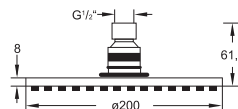

100 7910

Ramię deszczownicy montaż ścienny 450 mm
ze wzmocnionym uchwytem
np. do 100 1686, 100 1688, 100 1689, 100 1683

Shower arm wall mounted 450 mm
reinforced for 100 1686, 100 1688, 100 1689, 100
1683

Cena | Price 139,00 Euro

100 7900

Ramię deszczownicy montaż ścienny 400 mm
na 100 1687

Shower arm wall mounted 400 mm
for 100 1687

Cena | Price 85,00 Euro

100 1571

Sufitowe ramię deszczownicy 120 mm
Shower arm ceiling, mounted 120 mm

Cena | Price 52,00 Euro

100 1581

Sufitowe ramię deszczownicy 240 mm
Shower arm ceiling, mounted 240 mm

Cena | Price 57,00 Euro

100 1591

Sufitowe ramię deszczownicy 360 mm
Shower arm ceiling, mounted 360 mm

Cena | Price 62,00 Euro

100 1687

Deszczownia $\varnothing$ 200 mm x 8 mm
z systemem easy-clean, optymalny przepływ
od 15 l/min, chrom

Rain shower dia. 200 mm x 8 mm
with easy-clean system,
best flow rate 15 l/min, chrome

Cena | Price 155,00 Euro

100 1686

Deszczownia $\varnothing$ 250 mm x 8 mm
z systemem easy-clean, tylko w połączeniu
z ramieniem 100 7910 lub montaż sufitowy,
optymalny przepływ od 15 l/min, chrom

Rain shower dia. 250 mm x 8 mm
with easy-clean system,
only with 100 7910 or ceiling mounted,
best flow rate 15 l/min, chrome

Cena | Price 230,00 Euro

100 1688

Deszczownia $\varnothing$ 300 mm x 8 mm
z systemem easy-clean, tylko w połączeniu
z ramieniem 100 7910 lub montaż sufitowy,
optymalny przepływ od 15 l/min, chrom

Rain shower dia. 300 mm x 8 mm
with easy-clean system,
only with 100 7910 or ceiling mounted,
best flow rate 15 l/min, chrome

Cena | Price 305,00 Euro

100 1689

Deszczownia $\varnothing$ 400 mm x 8 mm
z systemem easy-clean, tylko w połączeniu
z ramieniem 100 7910 lub montaż sufitowy,
optymalny przepływ od 16,5 l/min, chrom