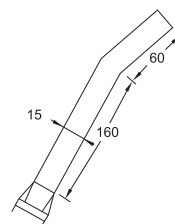

120 1655

Słuchawka metalowa
chrom

Metal hand shower
chrome

Cena | Price 69,00 Euro