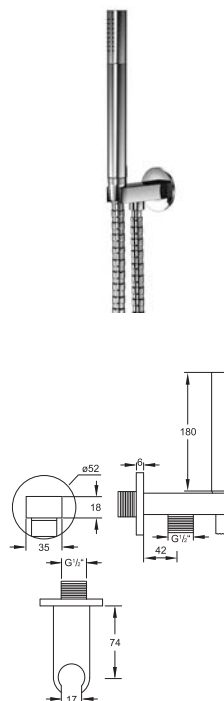

Shower wall bracket
with integrated wall elbow, chrome

Cena | Price 130,00 Euro

099 9655

Słuchawka metalowa
chrom

Metal hand shower
chrome

Cena | Price 49,00 Euro

100 1605

Zestaw natryskowy
z drążkiem do słuchawki 750 mm,
ze słuchawką,
z metalowym wężem natryskowym 1800 mm,
chrom