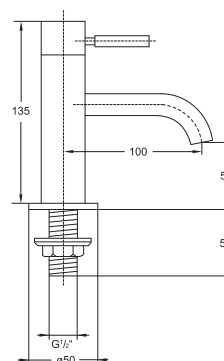

100 2500

Armatura do zimnej wody z głowicą ceramiczną, z węzami elastycznymi do podłączenia baterii Ü 1/2" x Ü 3/8", chrom

Pillar tap with ceramic cartridge, with flexible hoses Ü 1/2" x Ü 3/8", chrome

Cena | Price 115,00 Euro