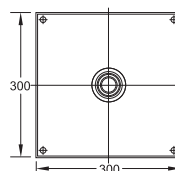

120 1686

Deszczownia 300 mm x 300 mm x 8 mm
z systemem easy-clean, tylko w połączeniu
z ramieniem 120 7910 lub montaż sufitowy,
optymalny przepływ od 15 l/min, chrom

Rain shower 300 mm x 300 mm x 8 mm
with easy-clean system,
only with 120 7910 or ceiling mounted,
best flow rate 15 l/min, chrome

Cena | Price 445,00 Euro