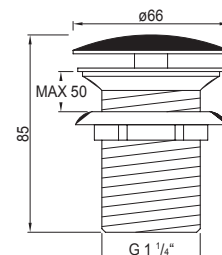

100 1693

Odpiływ 1 1/4“

do umywalk bez przelewu
Shaft valve 1 1/4“
for basins without overflow

Cena | Price 59,00 Euro