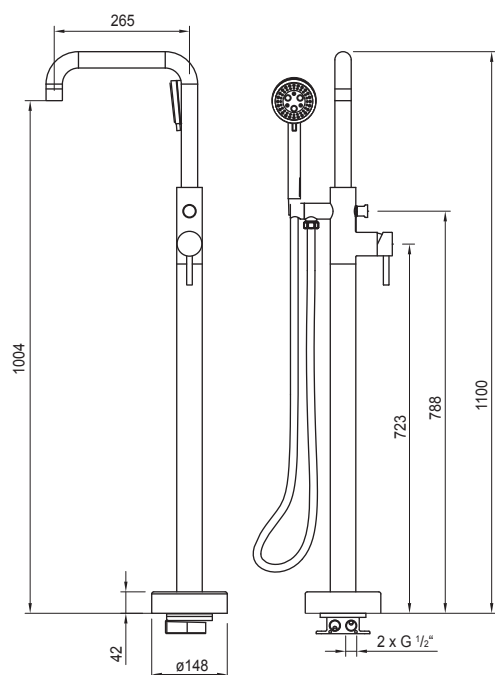

100 1166

Armatura do wanny wolnostojącej z głowicą ceramiczną, Zabezpieczenie przepływów zwrotnych, z przełącznikiem na słuchawkę, (Element podtynkowy z połączeniami 1/2" 020 1162 zamawiać oddzielnie), chrom

Free standing bath/shower mixer with ceramic cartridge, intrinsically safe against backflow, with diverter and hand shower (Concealed set 1/2" 020 1162 order separately) chrome

Cena | Price 1.050,00 Euro

020 1162

Element podtynkowy z połączeniami 1/2" Do wszystkich wolnostojących armatur wannowych (na jednej nodze), możliwe późniejsze dopasowanie (poziomo), z zaślepką (element zewnętrzny zamawiać oddzielnie)

Concealed set 1/2" for all free standing bath/shower mixers (one pedestal) horizontal adjustment possible, with pressure plug (mixer order separately)

Cena | Price 299,00 Euro

STEIN
TEC

020 1162

Element podtynkowy z połączeniami 1/2" Do wszystkich wolnostojących armatur wannowych (na jednej nodze), możliwe późniejsze dopasowanie (poziomo), z zaślepką (element zewnętrzny zamawiać oddzielnie)

Concealed set 1/2" for all free standing bath/shower mixers (one pedestal) horizontal adjustment possible, with pressure plug (mixer order separately)

Cena | Price 299,00 Euro