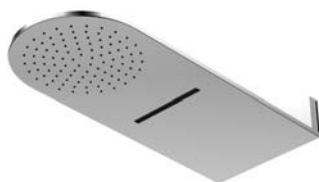

Deszczownice sufitowe | Rain shower

Strona | from page
250