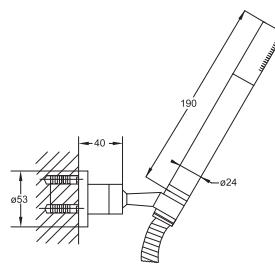

100 1665

Uchwyt ścienny słuchawki chrom

Shower wallbracket chrome

Cena | Price 50,00 Euro

099 9655

Słuchawka metalowa chrom

Metal hand shower chrome

Cena | Price 49,00 Euro