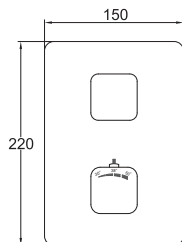

099 4105 5

Zestaw przedłużający 50 mm
Extension set 50 mm

Cena | Price 154,00 Euro

STEIN
TEC