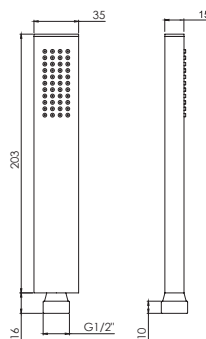

099 9675

Stuchawka
z easy-clean,
chrom

Hand shower
with easy-clean,
chrome

Cena | Price 55,00 Euro