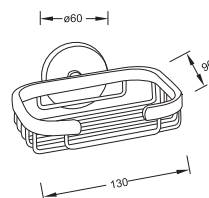

650 2300

Koszyk na mydło z mosiądz, chrom

Soap basket made of brass, chrome

Cena | Price 52,00 Euro