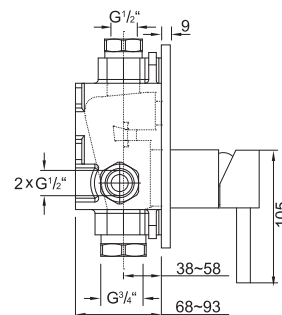

099 2205

Zestaw przedłużający 25 mm
Extension set 25 mm

Cena | Price 62,00 Euro

099 2205 5

Zestaw przedłużający 50 mm
Extension set 50 mm

Cena | Price 92,00 Euro

100 2202 1 new

Element zewnętrzny do baterii natryskowej jednouchwytywnej ze zintegrowanym trójdrożnym przełącznikiem, z uchwytem armatury z rozetą, (element podtynkowy 010 2210 zamawiać oddzielnie) chrom