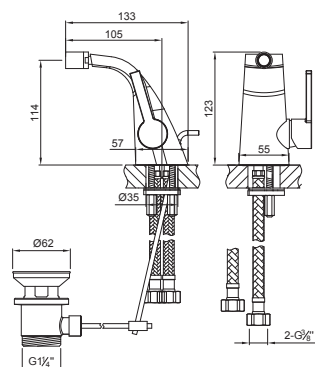

260 1300

Armatura bidetowa jednouchwytowa z głowicą ceramiczną, z korkiem automatycznym 1 1/4", z węzami elastycznymi do podłączenia baterii 3/8", chrom

Single lever bidet mixer with ceramic cartridge, with pop up waste 1 1/4", with flexible hoses 3/8", chrome

Cena | Price 429,00 Euro