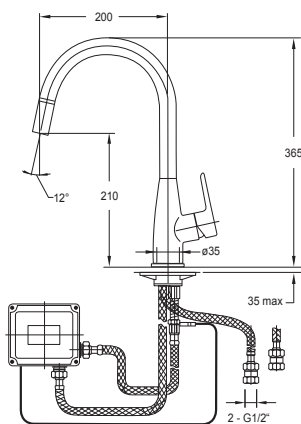

100 1485

Armatura zlewozmywakowa
z funkcją dotykową,
z obracaną wylewką,
chrom

Single lever sink mixer
with touch-function,
with swivel spout,
chrome

Cena | Price 595,00 Euro

i

Przy otwartym uchwycie można uruchomić lub wyłączyć baterię poprzez krótkie dotknięcie wylewki bądź korpusu. Zawiera osobny Control Box zasilany bateriami (4x bateria AA) do montażu pod zlewem (w komplecie uchwyt do montażu na ścianie). Przy dłuższej nieobecności można zamknąć armaturę zwyczajnie poprzez uchwyt.

With lever open, the mixer can be switched on and off by lightly touching spout or body. Battery powered (4 AA-size batteries) separate Control Box for mounting under the wash basin (including wall mounting). If longer not in use the mixer should be closed by lever.

100 1480

Armatura zlewozmywakowa
jednouchwytywa
z prysznicem
z obracaną wylewką
z węzami elastycznymi do podłączenia
baterii 3/8",
chrom

Single lever sink mixer
with hand spray,
with swivel spout,
with flexible hoses 3/8",
chrome

Cena | Price 575,00 Euro

100 1490

Armatura zlewozmywakowa
jednouchwytywa
z głowicą ceramiczną,
z obracaną wylewką,
z węzami elastycznymi do podłączenia
baterii 3/8",
chrom

Single lever sink mixer
with ceramic cartridge,
with swivel spout,
with flexible hoses 3/8",
chrome

Cena | Price 315,00 Euro