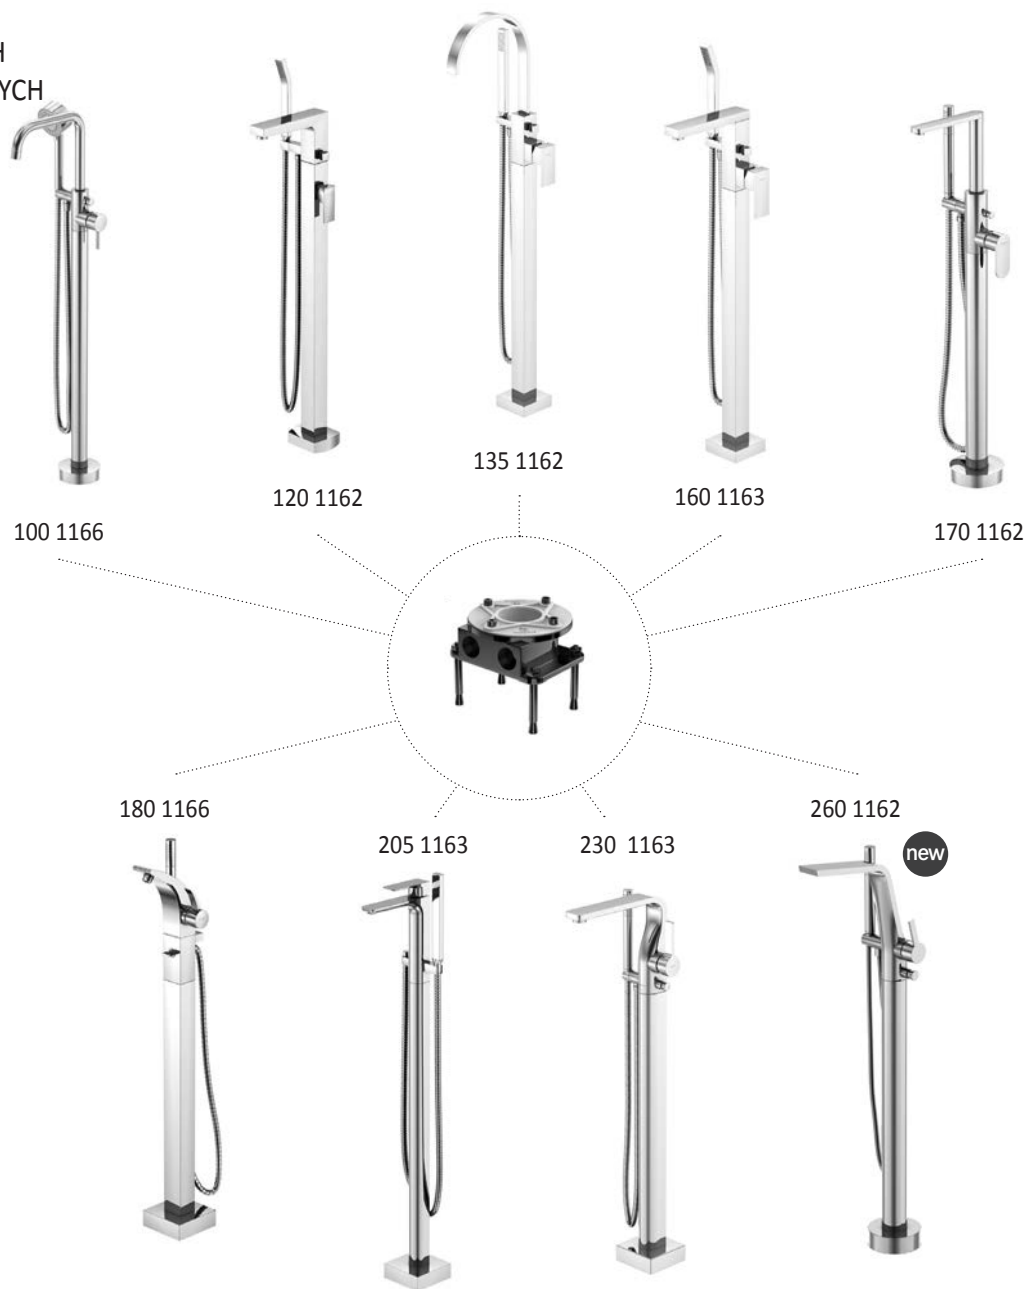

020 1162

DLA WSZYSTKICH WOLNOSTOJĄCYCH
ARMATUR WANNOWO/NATRYSKOWYCH
NA JEDNEJ NODZE

FREE STANDING SHOWER MIXER
(WITH PEDESTAL BASE)

ZALETY | THE ADVANTAGES

- Uniwersalny dla wszystkich wolnostojących armatur wannowo/natryskowych | Universal for all freestanding bath/shower mixers (with pedestal base)
- Do montażu w posadzce | For mounting on the rough floor
- Możliwe dalsze regulowanie (obracany poziomo) | Alignment after mounting (horizontally pivotal)
- Sprawne składowanie wskutek wykorzystania do różnych serii | Efficient storage due to use for different series
- Z zaślepkami | With sealing plug