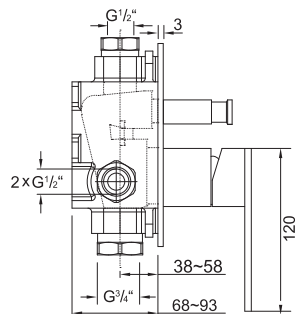

099 2105

Zestaw przedłużający 25 mm
Extension set 25 mm

Cena | Price 93,00 Euro

099 2105 5

Zestaw przedłużający 50 mm
Extension set 50 mm

Cena | Price 133,00 Euro

STEIN
TEC

160 2243