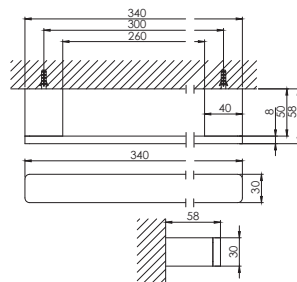

420 2630

Uchwyt do wanny 300 mm
z mosiądzu, chrom
Bath grab bar 300 mm
made of brass, chrome

Cena | Price 180,00 Euro