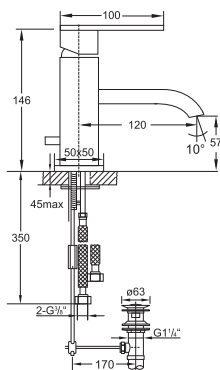

135 1001

Armatura umywalkowa jednouchwytowa z głowicą ceramiczną, z korkiem automatycznym 1 1/4", z węzami elastycznymi do podłączenia baterii 3/8", chrom

Single lever basin mixer with ceramic cartridge, with aerator, with pop up waste 1 1/4", with flexible hoses 3/8", chrome

Cena | Price 315,00 Euro

135 1011

Armatura umywalkowa jednouchwytowa jak 135 1001, jednak bez korka automatycznego

Single lever basin mixer as 135 1001, without pop up waste

Cena | Price 315,00 Euro