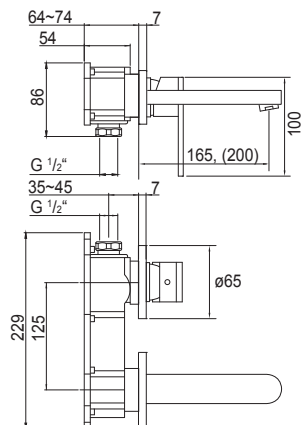

099 1825 5

Zestaw przedłużający 50 mm

Extension set 50 mm

Cena | Price 102,00 Euro

170 1801

Armatura umywalkowa jednouchwytowa
z głowicą ceramiczną,
z elementem podtynkowym podłączenia 1/2",
wylewka 165 mm,
chrom