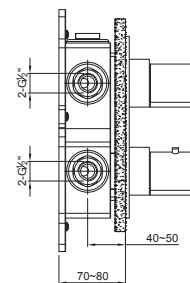

099 4126 5

Zestaw przedłużający 50 mm

Extension set 50 mm

Cena | Price 206,00 Euro