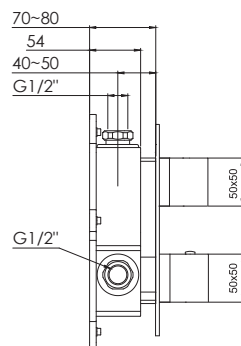

Cena | Price 359,00 Euro

099 4105

Zestaw przedłużający 25 mm
Extension set 25 mm

Cena | Price 114,00 Euro

099 4105 5

Zestaw przedłużający 50 mm
Extension set 50 mm

Cena | Price 154,00 Euro

STEIN
TEC