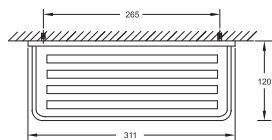

Cena | Price 99,00 Euro

450 2500

Wieszak na ręcznik
z mosiądzu, chrom

Towel ring
made of brass, chrome

Cena | Price 59,00 Euro

450 2100

Półka szklana
uchwyt z mosiądzu, chrom

Glass shelf
made of brass, chrome