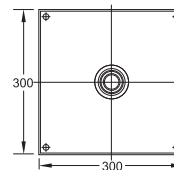

120 1686

Deszczownia 300 mm x 300 mm x 8 mm
z systemem easy-clean, tylko w połączeniu
z ramieniem 120 7910 lub montaż sufitowy,
optymalny przepływ od 15 l/min, chrom

Rain shower 300 mm x 300 mm x 8 mm
with easy-clean system,
only with 120 7910 or ceiling mounted,
best flow rate 15 l/min, chrome

Cena | Price 445,00 Euro