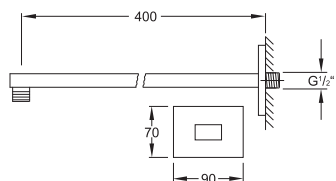

120 7910

Ramię deszczownicy montaż ścienny 400 mm
ze wzmocnionym uchwytem
np. do 120 1688, 120 1686, 120 1689
Shower arm wall mounted 400 mm
reinforced for 120 1686, 120 1688, 120 1689

Cena | Price 179,00 Euro

120 7900

Ramię deszczownicy montaż ścienn 400 mm
na 120 1687

Shower arm wall mounted 400 mm
for 120 1687

Cena | Price 129,00 Euro

120 1571

Sufitowe ramię deszczownicy 120 mm
Shower arm ceiling, mounted 120 mm

Cena | Price 95,00 Euro

120 1581

Sufitowe ramię deszczownicy 240 mm
Shower arm ceiling, mounted 240 mm

Cena | Price 105,00 Euro

120 1591

Sufitowe ramię deszczownicy 360 mm
Shower arm ceiling, mounted 360 mm

Cena | Price 115,00 Euro

120 1687

Deszczownia 145 mm x 220 mm x 9,5 mm
z systemem easy-clean, optymalny przepływ
od 15 l/min, chrom

Rain shower 145 mm x 220 mm x 9,5 mm
with easy-clean system,
best flow rate 15 l/min, chrome

Cena | Price 199,00 Euro

120 1688

Deszczownia 200 mm x 300 mm x 8 mm
z systemem easy-clean, tylko w połączeniu
z ramieniem 120 7910 lub montaż sufitowy,
optymalny przepływ od 15 l/min, chrom

Rain shower 200 mm x 300 mm x 8 mm
with easy-clean system,
only with 120 7910 or ceiling mounted,
best flow rate 15 l/min, chrome

Cena | Price 299,00 Euro

120 1686

Deszczownia 300 mm x 300 mm x 8 mm
z systemem easy-clean, tylko w połączeniu
z ramieniem 120 7910 lub montaż sufitowy,
optymalny przepływ od 15 l/min, chrom

Rain shower 300 mm x 300 mm x 8 mm
with easy-clean system,
only with 120 7910 or ceiling mounted,
best flow rate 15 l/min, chrome

Cena | Price 445,00 Euro

120 1689

Deszczownia 400 mm x 400 mm x 8 mm
z systemem easy-clean, tylko w połączeniu
z ramieniem 120 7910 lub montaż sufitowy,
optymalny przepływ od 16,5 l/min, chrom

Rain shower 400 mm x 400 mm x 8 mm
with easy-clean system,
only with 120 7910 or ceiling mounted,
best flow rate 16,5 l/min, chrome

Cena | Price 575,00 Euro