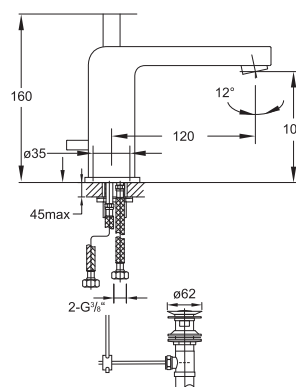

120 1000

Armatura umywalkowa jednouchwytowa
Wylewka 100 mm,
z głowicą ceramiczną,
z korkiem automatycznym 1 1/4",
z węzami elastycznymi do podłączenia baterii 3/8",
chrom

Single lever basin mixer
spout projection 100 mm,
with ceramic cartridge,
with pop up waste 1 1/4",
with flexible hoses 3/8",
chrome

Cena | Price 279,00 Euro

120 1010

Armatura umywalkowa jednouchwytowa
jak 120 1000, jednak bez korka automatycznego

Single lever basin mixer
as 120 1000, without pop up waste

Cena | Price 279,00 Euro

120 1020

Armatura umywalkowa jednouchwytowa
Wylewka 120 mm,
z głowicą ceramiczną,
z korkiem automatycznym 1 1/4",
z węzami elastycznymi do podłączenia baterii 3/8",
chrom

Single lever basin mixer
spout projection 120 mm,
with ceramic cartridge,
with pop up waste 1 1/4",
with flexible hoses 3/8",
chrome

Cena | Price 299,00 Euro

120 1025

Armatura umywalkowa jednouchwytowa
jak 120 1020, jednak bez korka automatycznego

Single lever basin mixer
as 120 1020, without pop up waste

Cena | Price 299,00 Euro

120 1755

Armatura umywalkowa jednouchwytowa
Wylewka 120 mm,
z głowicą ceramiczną,
z korkiem automatycznym 1 1/4",
z węzami elastycznymi do podłączenia baterii 3/8",
chrom

Single lever basin mixer
spout projection 120 mm,
with ceramic cartridge,
with pop up waste 1 1/4",
with flexible hoses 3/8",
chrome

Cena | Price 379,00 Euro

120 1750

Armatura umywalkowa jednouchwytowa
jak 120 1755, jednak bez korka automatycznego

Single lever basin mixer
as 120 1755, without pop up waste

Cena | Price 379,00 Euro