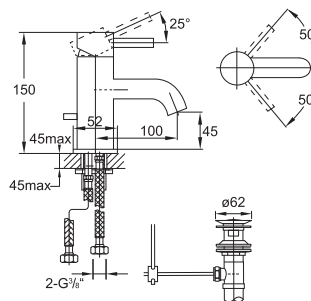

100 1000

Armatura umywalkowa jednouchwytywa z głowicą ceramiczną, z korkiem automatycznym 1 1/4", z węzami elastycznymi do podłączenia baterii 3/8", chrom

Single lever basin mixer with ceramic cartridge, with pop up waste 1 1/4", with flexible hoses 3/8", chrome

Cena | Price 195,00 Euro

100 1010

Armatura umywalkowa jednouchwytywa jak 100 1000, jednak bez korka automatycznego

Single lever basin mixer as 100 1000, without pop up waste

Cena | Price 195,00 Euro