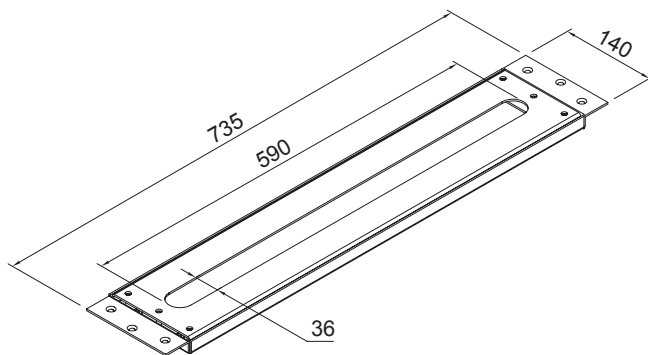

100 9511

Stelaż montażowy z płytą montażową z pojemnikiem na wodę, do wszystkich armatura / nawannowych, 3 zintegrowane połączenia (woda ciepła, zimna, odpływ), zawór zwrotny, materiał montażowy, wąż odpływowy i uniwersalne połączenie - T

Mounting frame with plate with water container, for all deck mounted basin and bath tub mixers, with 3 integrated connections 1/2" (hot/cold/outlet) check- valve, fixing kit including evacuation hose

Cena | Price 599,00 Euro

100 9512

Zestaw węży do stelaża montażowego 100 9511 (2 węże narożn 1/2" x 1/2" x 500 mm)

Connection hoses for mounting frame 100 9511 (not for ... 2480) (two angle flexible hoses 1/2" x 1/2" x 500 mm)

Cena | Price 38,00 Euro

100 9513

Zestaw węży do stelaża montażowego 100 9511 do zewnętrznego napełniania wanny (wszystkie .... 2480), (3 węże narożne 1/2" x 1/2" x 500 mm)

Connection hoses for mounting frame 100 9511 in combination with external bath-filter (for all .... 2480) (two angle flexible hoses 1/2" x 1/2" x 500 mm)

Cena | Price 57,00 Euro

100 9411

Płyta montażowa

Mounting plate for all deck mounted basin and bath tub mixers

Cena | Price 285,00 Euro