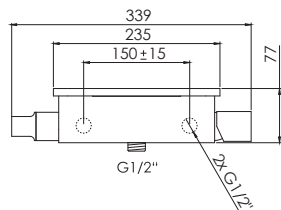

240 1100

Armatura wannowo-natryskowa
jednouchwytywa 1/2"
z głowicą ceramiczną,
z przełącznikiem na słuchawkę,
Zabezpieczenie przepływów zwrotnych,
chrom

Single lever bath/shower mixer 1/2"
with ceramic cartridge,
with diverter,
intrinsicly safe against backflow,
chrome

Cena | Price 719,00 Euro