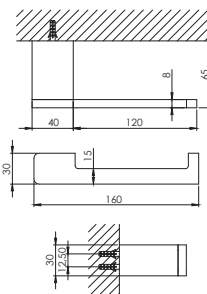

420 2800

Uchwyt na papier toaletowy
z mosiądzu, chrom
Toilet roll holder
made of brass, chrome

Cena | Price 92,00 Euro