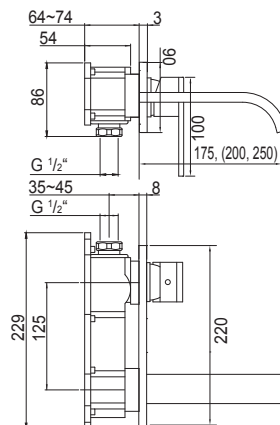

099 1825 5

Zestaw przedłużający 50 mm

Extension set 50 mm

Cena | Price 102,00 Euro

STEIN
TEC

STEIN
TEC

135 1803

Armatura umywalkowa jednouchwytywa z głowicą ceramiczną, z elementem podtynkowym podłączenia 1/2", wylewka 175 mm, chrom