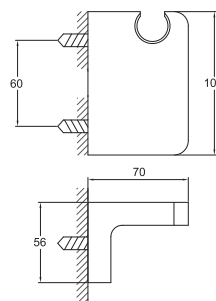

099 9655

Słuchawka metalowa chrom

Metal hand shower chrome

Cena | Price 49,00 Euro