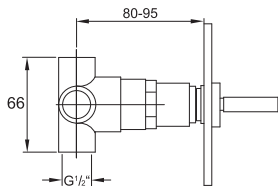

Cena | Price 62,00 Euro

099 4505 5

Zestaw przedłużający 50 mm
Extension set 50 mm

Cena | Price 78,00 Euro

160 4500

Zawór 1/2"
z ceramicznym zaworem 90° zamykanym
w prawo,
z elementem podtynkowym,
z wodoszczelną membraną Kerdi,
chrom