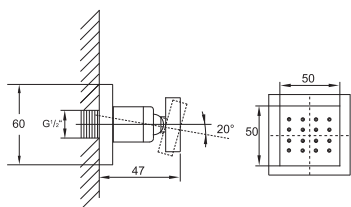

Metal shower hose 1800 mm
Ü 1/2" x cone seat 1/2"

Cena | Price 25,80 Euro

135 4400

Dysza natryskowa 1/2"
regulowana,
optymalny przepływ od 5 l/min,
chrom

Body jet 1/2"
swivel,
best flow rate 5l/min

Cena | Price 119,00 Euro