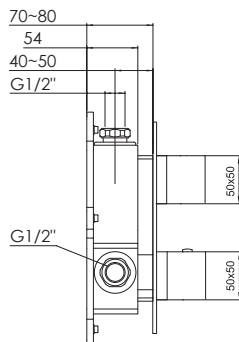

099 4105 5

Zestaw przedłużający 50 mm
Extension set 50 mm

Cena | Price 154,00 Euro

STEIN
TEC