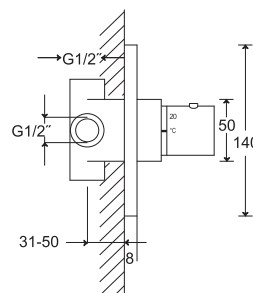

160 4205 5

Zestaw przedłużający 50 mm
Extension set 50 mm

Cena | Price 113,00 Euro