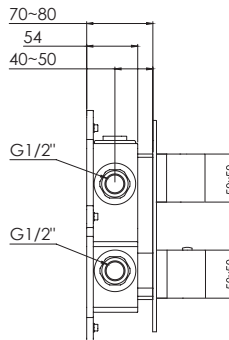

099 4126 5

Zestaw przedłużający 50 mm
Extension set 50 mm

Cena | Price 206,00 Euro

STEIN
TEC