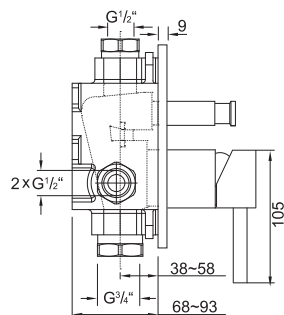

099 2105

Zestaw przedłużający 25 mm
Extension set 25 mm

Cena | Price 93,00 Euro

099 2105 5

Zestaw przedłużający 50 mm
Extension set 50 mm

Cena | Price 133,00 Euro

100 2243

Element zewnętrzny
do baterii natryskowej jednouchwytowej
(element podtynkowy 010 2110 zamawiać
oddzielnie),
chrom