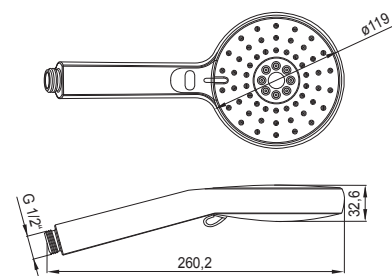

100 1657

Słuchawka
3 funkcyjna,
cyfrowy wyświetlacz przepływu
i temperatury wody
chrom

Hand shower
3 functions,
digital display for current flow
and temperature,
chrome

Cena | Price 99,00 Euro

099 9655

Słuchawka metalowa
chrom

Metal hand shower
chrome

Cena | Price 49,00 Euro

120 1655

Słuchawka metalowa
chrom

Metal hand shower
chrome

Cena | Price 69,00 Euro