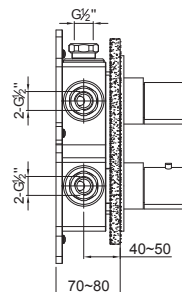

010 4130

Element podtynkowy podłączenia 1/2" do termostatu podtynkowego, z trójdrożnym przełącznikiem natrysku, z regulacją temperatury i ciśnienia wody, z wodoszczelną membraną Kerdi

Steinbox Concealed set 1/2" for thermostatic shower mixer with 3 way diverter, with temperature and volume control, with waterproof membrane, backflow prevented

Cena | Price 419,00 Euro

STEIN
TEC