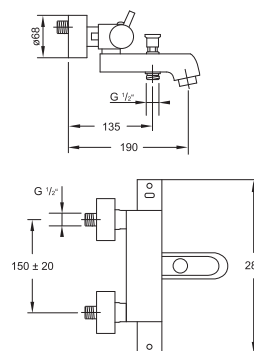

100 3100

Armatura termostatyczna wannowo-
natryskowa 1/2"
z regulacją temperatury i ciśnienia wody,
z przełącznikiem na słuchawkę,
Zabezpieczenie przepływów zwrotnych,
chrom

Exposed thermostatic bath/shower
mixer 1/2"
with temperature and volume control,
with diverter,
intrinsicly safe against backflow,
chrome

Cena | Price 409,00 Euro