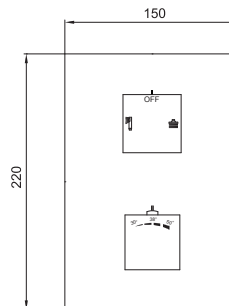

099 4126 5

Zestaw przedłużający 50 mm
Extension set 50 mm

Cena | Price 206,00 Euro

STEIN
TEC