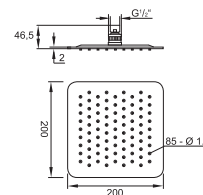

390 1680

Deszczownia ultrapłaska 200 x 200 x 2 mm
z systemem easy-clean, optymalny przepływ
od 15 l/min, chrom

Rain shower ultra flat 200 x 200 x 2 mm
with easy-clean system,
best flow rate 15 l/min, chrome

Cena | Price 179,00 Euro