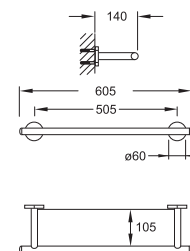

650 2100

Półka szklana, uchwyty
z mosiądz, chrom

Glass shelf
made of brass, chrome

Cena | Price 85,00 Euro