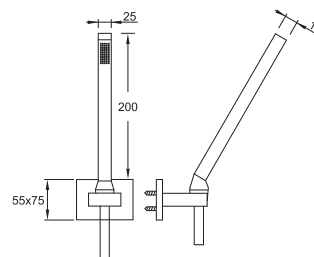

135 1655

Słuchawka metalowa chrom

Metal hand shower chrome

Cena | Price 69,00 Euro