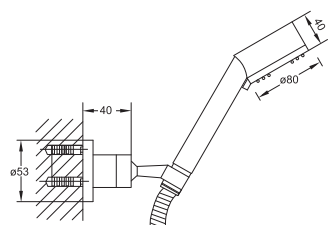

Cena | Price 95,00 Euro

KOMPONENTY | COMPONENTS

100 1665

Uchwyt ścienny słuchawki
chrom

Shower wallbracket
chrome

Cena | Price 50,00 Euro

099 9626

Zestaw natryskowy
3 funkcyjna, chrom