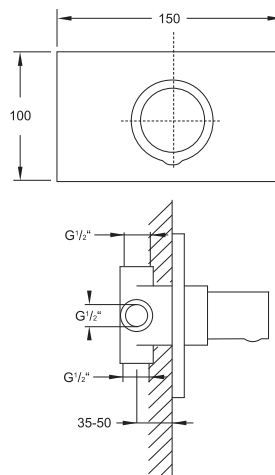

099 4205 5

Zestaw przedłużający 50 mm

Extension set 50 mm

Cena | Price 113,00 Euro