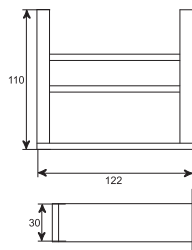

460 2201

Mydelniczka ze szkłem
105 x 105 x 45 mm matowa biała,
chrom

Soap holder with glass
105 mm x 105 mm x 45 mm,
made of brass, frosted white, chrome

Cena | Price 112,00 Euro