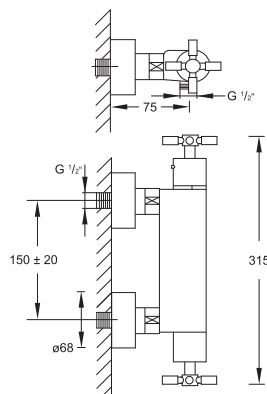

250 3200

Bateria termostatyczna natryskowa 1/2"
z regulacją temperatury i ciśnienia wody,
Zabezpieczenie przepływów zwrotnych,
chrom

Exposed thermostatic shower mixer 1/2"
with temperature and volume control,
intrinsicly safe against backflow,
chrome

Cena | Price 369,00 Euro