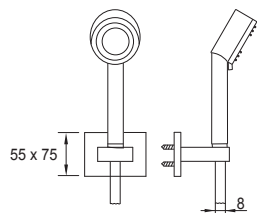

099 9626

Słuchawka
3 funkcyjna, chrom

Hand shower
3 functions, chrome

Cena | Price 43,30 Euro

135 1600

Zestaw natryskowy
z drążkiem do słuchawki 750 mm,
ze słuchawką,
z metalowym węzłem natryskowym 1800 mm,
chrom