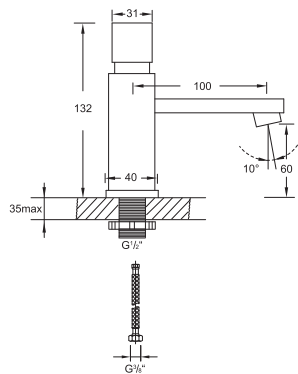

160 2500

Armatura do zimnej wody
z ceramicznymi zaworami 90°,
z węzami elastycznymi do podłączenia baterii 3/8",
chrom

Pillar tap
with 90° ceramic headparts,
with flexible hoses 3/8",
chrome

Cena | Price 165,00 Euro