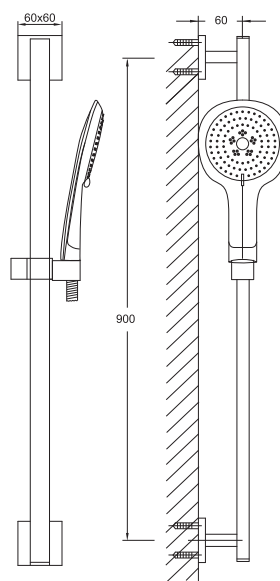

099 9412

Wąż natryskowy metalowy
Ü 1/2" x stożek 1/2", 1800 mm

Metal shower hose 1800 mm
Ü 1/2" x cone seat 1/2"

Cena | Price 25,80 Euro