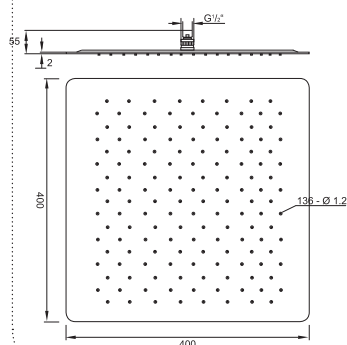

390 1683

Deszczownia ultrapłaska 400 x 400 x 2 mm
z systemem easy-clean, tylko w połączeniu z
ramieniem 100 7910 lub montaż sufitowy,
optymalny przepływ od 17 l/min, chrom

Rain shower ultra flat 400 x 400 x 2 mm
with easy-clean system,
only with 100 7910 or ceiling mounted,
best flow rate 17 l/min, chrome

Cena | Price 469,00 Euro