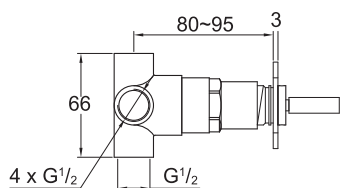

Extension set 25 mm

Cena | Price 62,00 Euro

099 4505 5

Zestaw przedłużający 50 mm

Extension set 50 mm

Cena | Price 78,00 Euro

230 4500

Zawór 1/2"