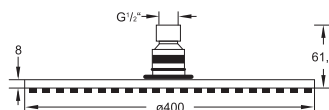

100 1689

Deszczownia $\varnothing$ 400 mm x 8 mm z systemem easy-clean, tylko w połączeniu z ramieniem 100 7910 lub montaż sufitowy, optymalny przepływ od 16,5 l/min, chrom

Rain shower dia. 400 mm x 8 mm with easy-clean system, only with 100 7910 or ceiling mounted, best flow rate 16,5 l/min, chrome

Cena | Price 489,00 Euro