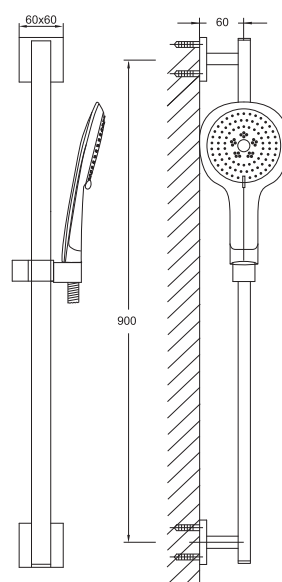

Hand shower
3 functions,
white/chrome

Cena | Price 45,00 Euro

099 9412

Wąż natryskowy metalowy
Ü 1/2" x stożek 1/2", 1800 mm

Metal shower hose 1800 mm
Ü 1/2" x cone seat 1/2"

Cena | Price 25,80 Euro

120 1622