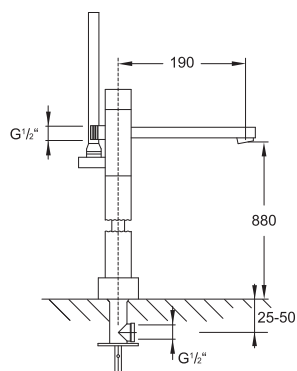

Cena | Price 260,00 Euro

160 1630

Nawannowe gniazdo słuchawki kompletny z węzami elastycznymi do podłączenia baterii 1800 mm, Zabezpieczenie przepływów zwrotnych, chrom

Pull-up hand shower for deck mounted installation complete, with flexible hose 1800 mm, intrinsically safe against backflow, chrome