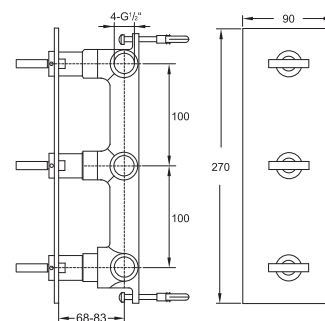

099 2170 5

Zestaw przedłużający 50 mm

Extension set 50 mm

Cena | Price 114,00 Euro