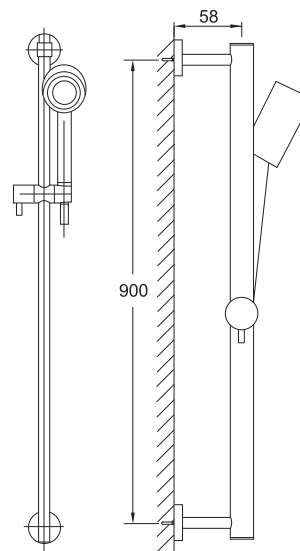

099 9412

Wąż natryskowy metalowy
Ü 1/2" x stożek 1/2", 1800 mm

Metal shower hose 1800 mm
Ü 1/2" x cone seat 1/2"

Cena | Price 25,80 Euro