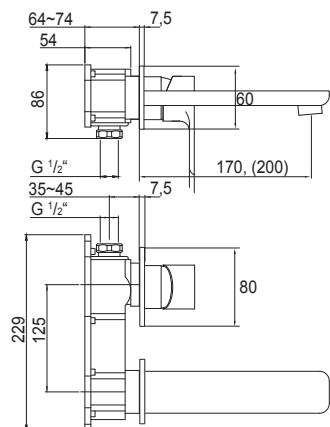

099 1825 5

Zestaw przedłużający 50 mm
Extension set 50 mm

Cena | Price 102,00 Euro

STEIN
TEC