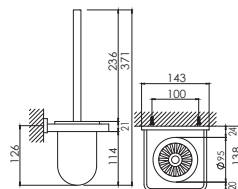

450 2901

Szczotka WC z pojemnikiem ze
szkła matowego białego
uchwyt z mosiądzu, chrom

Toilet brush set with glass
made of brass, glass frosted, chrome

Cena | Price 102,00 Euro