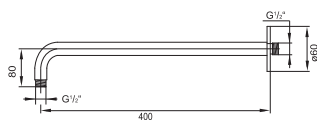

100 7900

Ramię deszczownicy montaż ścienny 400 mm
na 100 1687

Shower arm wall mounted 400 mm
for 100 1687

Cena | Price 85,00 Euro