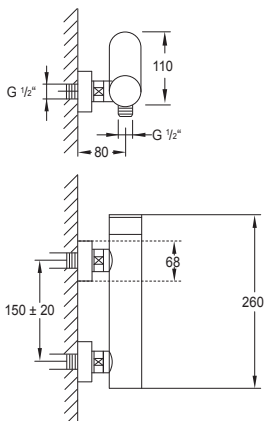

170 1220

Armatura natryskowa jednouchwytowa 1/2"
z głowicą ceramiczną,
Zabezpieczenie przepływów zwrotnych,
chrom

Single lever shower mixer 1/2"
with ceramic cartridge,
intrinsicly safe against backflow,
chrome

Cena | Price 295,00 Euro