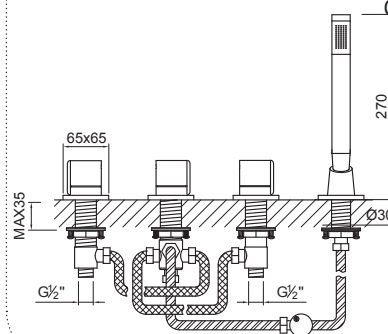

Cena | Price 695,00 Euro

100 9511

Stelaż montażowy z płytą montażową z pojemnikiem na wodę, do wszystkich armatura / nawannowych, 3 zintegrowane podłączenia (woda ciepła, zimna, odpływ), zawór zwrotny, materiał montażowy, wąż odpływowy i uniwersalne połączenie - T