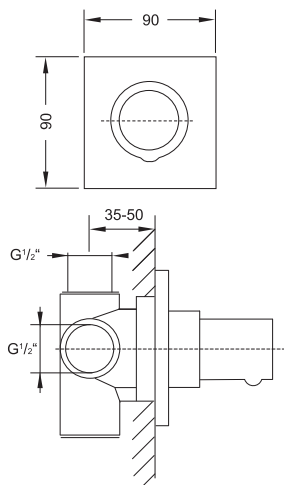

120 4372 1

trójdrożny przełącznik podtynkowy
1 x wejście / 3 x wyjście,
z elementem podtynkowym,
z wodoszczelną membraną Kerdi,
chrom

Concealed 3-way diverter
1 x inlet / 3 x outlet
complete with concealed body,
with waterproof membrane,
with cover plate 90 mm x 90 mm,
Attention - pls take note of the dimensions
of the concealed body in relation to the
finish-set (inform your tiler)
chrome

Cena | Price 245,00 Euro

099 4366

Zestaw przedłużający 25 mm
Extension set 25 mm

Cena | Price 83,00 Euro

099 4366 5

Zestaw przedłużający 50 mm
Extension set 50 mm

Cena | Price 113,00 Euro