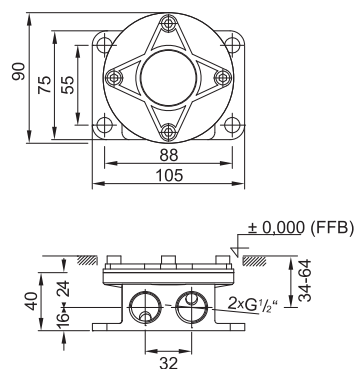

180 1166

Armatura do wanny wolnostojącej z głowicą ceramiczną, zabezpieczenie przepływów zwrotnych, z przełącznikiem na słuchawkę i słuchawką, (Element podtynkowy z połączeniami 1/2" 020 1162 zamawiać oddzielnie), chrom

Free standing bath/shower mixer with ceramic cartridge, intrinsically safe against backflow, with diverter and hand shower (Concealed set 1/2" 020 1162 order separately) chrome

Cena | Price 1.390,00 Euro

020 1162

Element podtynkowy z połączeniami 1/2" Do wszystkich wolnostojących armatur wannowych (na jednej nodze), możliwe późniejsze dopasowanie (poziomo), z zaślepką (element zewnętrzny zamawiać oddzielnie)

Concealed set 1/2" for all free standing bath/shower mixers (one pedestal) horizontal adjustment possible, with pressure plug (mixer order separately)

Cena | Price 299,00 Euro

STEIN
TEC

020 1162

Element podtynkowy z połączeniami 1/2" Do wszystkich wolnostojących armatur wannowych (na jednej nodze), możliwe późniejsze dopasowanie (poziomo), z zaślepką (element zewnętrzny zamawiać oddzielnie)

Concealed set 1/2" for all free standing bath/shower mixers (one pedestal) horizontal adjustment possible, with pressure plug (mixer order separately)

Cena | Price 299,00 Euro