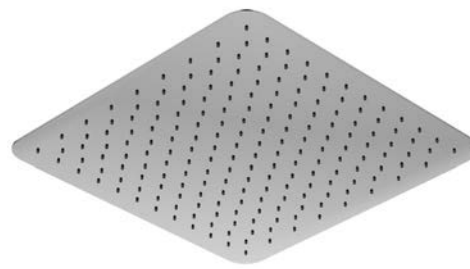

100 7910

Ramię deszczownicy montaż ścienny 450 mm ze wzmocnionym uchwytem
np. do 390 1681, 390 1682, 390 1683
Shower arm wall mounted 450 mm reinforced for 390 1681, 390 1682, 390 1683

Cena | Price 139,00 Euro

100 7900

Ramię deszczownicy montaż ścienny 400 mm na 390 1680
Shower arm wall mounted 400 mm for 390 1680

Cena | Price 85,00 Euro

100 1571

Sufitowe ramię deszczownicy 120 mm
Shower arm ceiling, mounted 120 mm
Cena | Price 52,00 Euro

100 1581

Sufitowe ramię deszczownicy 240 mm
Shower arm ceiling, mounted 240 mm
Cena | Price 57,00 Euro

100 1591

Sufitowe ramię deszczownicy 360 mm
Shower arm ceiling, mounted 360 mm
Cena | Price 62,00 Euro

390 1680

Deszczownia ultrapłaska 200 x 200 x 2 mm z systemem easy-clean, optymalny przepływ od 15 l/min, chrom

Rain shower ultra flat 200 x 200 x 2 mm with easy-clean system, best flow rate 15 l/min, chrome

Cena | Price 179,00 Euro