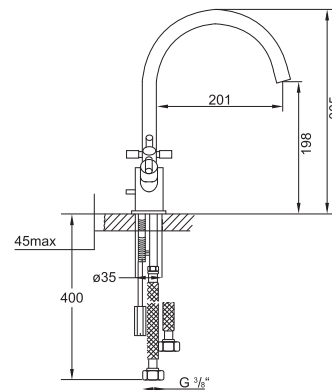

250 1400

Armatura zlewozmywakowa
z obracaną wylewką,
z węzami elastycznymi do podłączenia
baterii 3/8",
chrom

Single lever sink mixer
with swivel spout,
with 90° ceramic headparts,
with flexible hoses 3/8",
chrome

Cena | Price 219,00 Euro