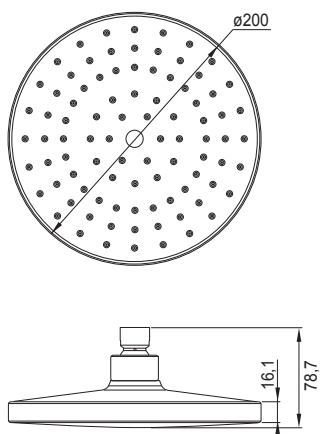

100 1683

Deszczownia $\varnothing$ 200 mm
z systemem samoczyszczącym,
(samoczyszczące się dysze)
z ramieniem 100 7910 lub montaż sufitowy,
chrom

Rain shower dia. 200 mm
with self-clean system
(Self-cleaning nozzles)
only with 100 7910 or ceiling mounted,
chrome

Cena | Price 119,00 Euro