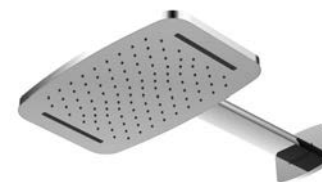

Deszczownice | Rain shower

Strona | from page
276