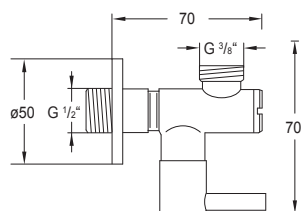

100 1691

100 1692

100 1640

Zawór kątowy 1/2“
z połączeniem do węży
elastycznego 3/8“,
chrom

Angle valve 1/2“
with filter,
with 3/8“ connection for flexible hose,
chrome

Cena | Price 29,90 Euro

100 1693

Odpiływ 1/4“