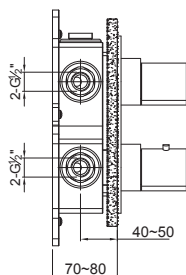

010 4140

Element podtynkowy podłączenia 1/2" do termostatu podtynkowego, z dwudrożnym przełącznikiem, z regulacją temperatury i ciśnienia wody, z wodoszczelną membraną Kerdi

Steinbox Concealed set 1/2" for thermostatic shower mixer with 2 way diverter, with temperature and volume control, with waterproof membrane, backflow prevented

Cena | Price 369,00 Euro

STEIN
TEC