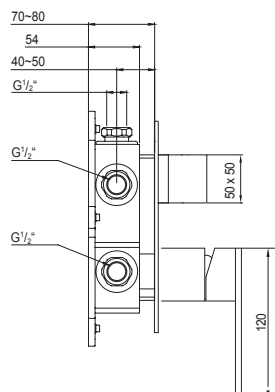

Cena | Price 369,00 Euro

099 2215

Zestaw przedłużający 25 mm
Extension set 25 mm

Cena | Price 99,00 Euro

099 2215 5

Zestaw przedłużający 50 mm
Extension set 50 mm

Cena | Price 139,00 Euro

160 2222 ^{new}