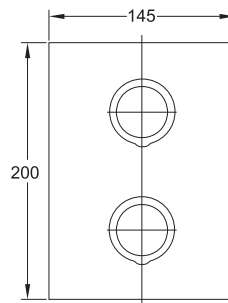

Cena | Price 156,00 Euro

099 4126 5

Zestaw przedłużający 50 mm
Extension set 50 mm

Cena | Price 206,00 Euro

390 2743 **new**

Zestaw natryskowy z 2-strumieniową słuchawką w komplecie z armaturą termostaticzną, z komfortową obsługą pushtronic, z deszczownicą oraz słuchawką natryskową, z systemem Easy Clean, chrom