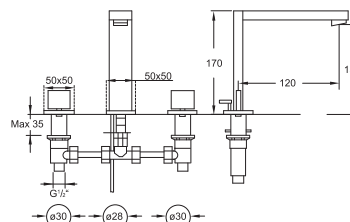

Flexible connecting hose
Ü 3/8" x Ü 1/2" x 400 mm,
E.g. for connection angle valve – Side valves
(3-hole basin mixer wall mounted) (pair)

Cena | Price 69,00 Euro

160 2500

Armatura do zimnej wody
z ceramicznymi zaworami 90°,
z węzami elastycznymi do podłączenia baterii 3/8",
chrom