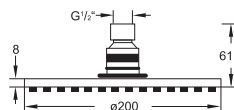

Cena | Price 155,00 Euro

100 1686

Deszczownia \varnothing 250 mm x 8 mm
z systemem easy-clean, tylko w połączeniu
z ramieniem 100 7910 lub montaż sufitowy,
optymalny przepływ od 15 l/min, chrom

Rain shower dia. 250 mm x 8 mm
with easy-clean system,
only with 100 7910 or ceiling mounted,
best flow rate 15 l/min, chrome