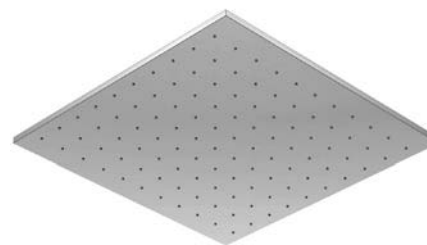

Cena | Price 115,00 Euro

120 1687

Deszczownia 145 mm x 220 mm x 9,5 mm
z systemem easy-clean, optymalny przepływ
od 15 l/min, chrom

Rain shower 145 mm x 220 mm x 9,5 mm
with easy-clean system,
best flow rate 15 l/min, chrome