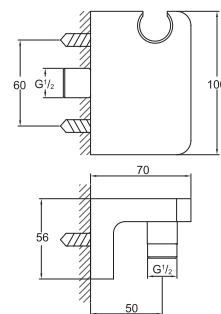

Cena | Price 219,00 Euro

KOMPONENTY | COMPONENTS

230 1667

Uchwyt ścienny słuchawki ze zintegrowanym przyłączem kątowym, chrom

Shower wall bracket with integrated wall elbow, chrome

Cena | Price 149,00 Euro