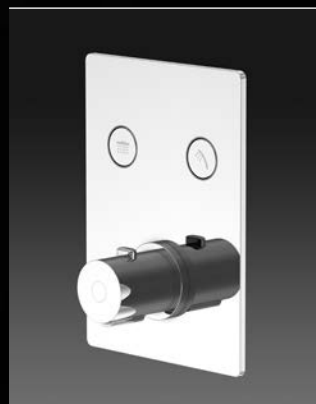

SENSUAL RAIN