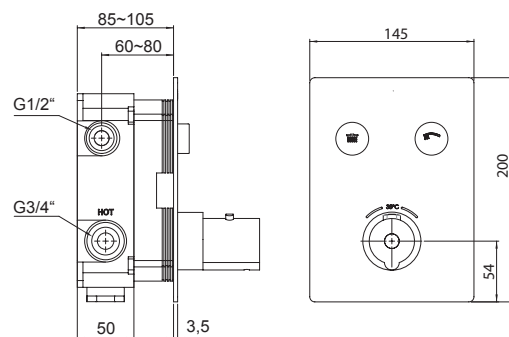

Przepływ przy 3 barach | flow rate at 3 bar

Główce prysznicowe ~ 20 l/min
Overhead shower ~ 20 l/min

Słuchawką ~ 20 l/min
Handshower ~ 20 l/min