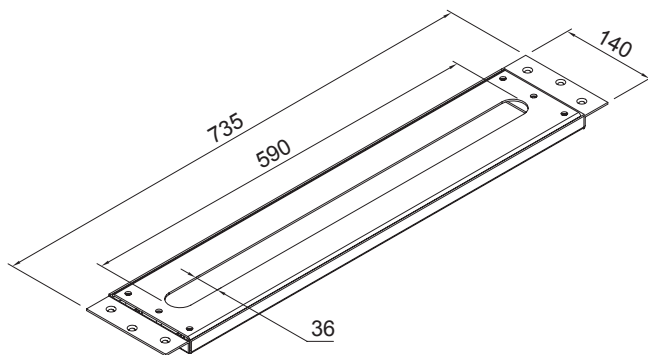

100 9511

Stelaż montażowy z płytą montażową z pojemnikiem na wodę, do wszystkich armatura / nawannowych, 3 zintegrowane podłączenia (woda ciepła, zimna, odpływ), zawór zwrotny, materiał montażowy, wąż odpływowy i uniwersalne połączenie - T

Mounting frame with plate with water container, for all deck mounted basin and bath tub mixers, with 3 integrated connections 1/2" (hot/cold/outlet) check- valve, fixing kit including evacuation hose

Cena | Price 599,00 Euro

100 9512

Zestaw węży do stelaża montażowego 100 9511 (2 węże narożn 1/2" x 1/2" x 500 mm)

Connection hoses for mounting frame 100 9511 (not for ... 2480) (two angle flexible hoses 1/2" x 1/2" x 500 mm)

Cena | Price 38,00 Euro

100 9513

Zestaw węży do stelaża montażowego 100 9511 do zewnętrznego napełniania wanny (wszystkie .... 2480), (3 węże narożne 1/2" x 1/2" x 500 mm)

Connection hoses for mounting frame 100 9511 in combination with external bath-filter (for all .... 2480) (two angle flexible hoses 1/2" x 1/2" x 500 mm)

Cena | Price 57,00 Euro

100 9411

Płyta montażowa

Mounting plate for all deck mounted basin and bath tub mixers

Cena | Price 285,00 Euro