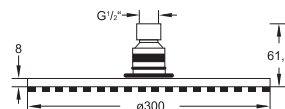

100 1688

Deszczownia $\varnothing$ 300 mm x 8 mm
z systemem easy-clean, tylko w połączeniu
z ramieniem 100 7910 lub montaż sufitowy,
optymalny przepływ od 15 l/min, chrom

Rain shower dia. 300 mm x 8 mm
with easy-clean system,
only with 100 7910 or ceiling mounted,
best flow rate 15 l/min, chrome

Cena | Price 305,00 Euro