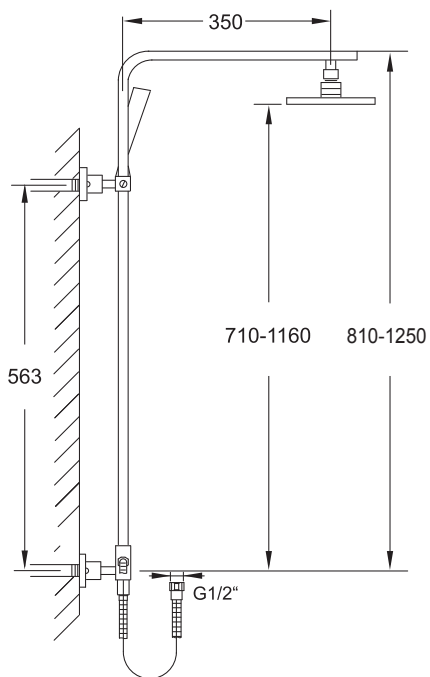

120 2770

Zestaw natryskowy
ze zintegrowanym podłączeniem ściennym,
z deszczownicą i słuchawką,
z obracającym i regulowanym ramieniem
deszczownicy (podczas montażu)
chrom

Shower set
with rain shower and handshower,
without mixer,
with easy clean,
with height adjustable shower arm
(during installation)
chrome

Cena | Price 719,00 Euro