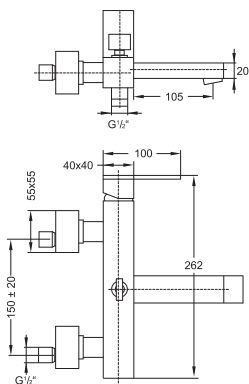

160 1110

Armatura wannowo-natryskowa
jednouchwytywa 1/2"
z głowicą ceramiczną,
z przełącznikiem na słuchawkę,
Zabezpieczenie przepływów zwrotnych,
chrom

Single lever bath/shower mixer 1/2"
with ceramic cartridge,
with diverter,
intrinsicly safe against backflow,
chrome

Cena | Price 455,00 Euro