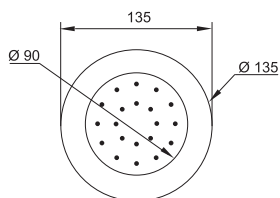

Cena | Price 105,00 Euro

100 4410

Dysza natryskowa 1/2"
razem z elementem podtynkowym,
kąt nachylenia regulowany ok. 10°

Body jet 1/2"
complete with concealed body,
swivel approx 10°

Cena | Price 105,00 Euro