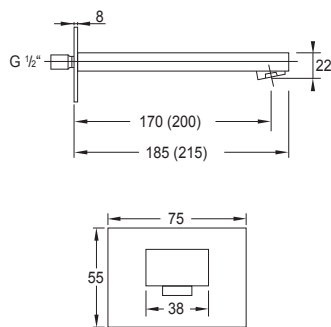

Wall spout for basin or bathtub
spout projection 200 mm,
chrome

Cena | Price 200,00 Euro

160 2495

Wylewka kaskadowa 1/2"
chrom

Cascade spout 1/2"
chrome

Cena | Price 580,00 Euro

135 1650

Zestaw słuchawki natryskowej
z uchwytem ściennym, z metalowym
wężem natryskowym 1500 mm,
chrom