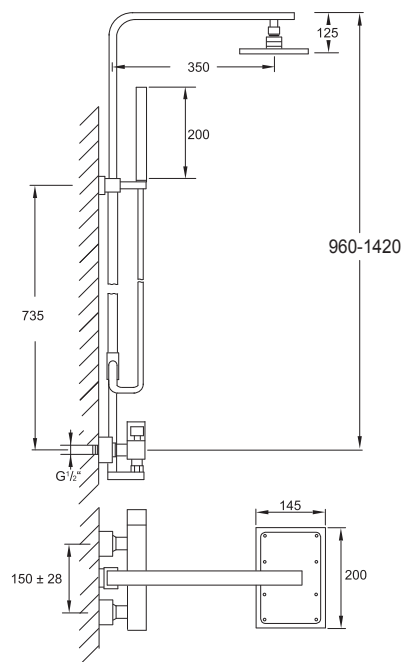

160 2721

Zestaw natryskowy
z armaturą termostaticzną
z deszczownicą i słuchawką,
z easy clean,
z regulowanym uchwytem,
z obracającym i regulowanym ramieniem
deszczownicy (podczas montażu)
chrom

Shower set
complete with thermostatic shower mixer,
with rain shower and handshower,
with easy clean,
with sliding bracket for handshower,
with height adjustable shower arm
(during installation)
chrome

Cena | Price 1.390,00 Euro

160 2762

Zestaw natryskowy
z armaturą jednouchwytową
z deszczownicą i słuchawką,
z obracającym i regulowanym ramieniem
deszczownicy (podczas montażu)
chrom

Shower set
complete with shower mixer,
with rain shower and handshower,
with easy clean,
with sliding bracket for handshower,
with height adjustable shower arm
(during installation)
chrome

Cena | Price 1.350,00 Euro