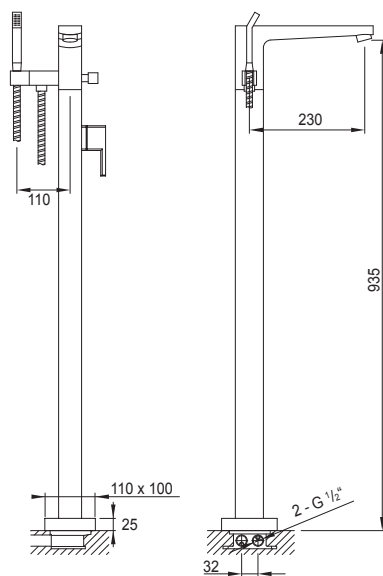

120 1162

Armatura do wanny wolnostojącej z głowicą ceramiczną, Zabezpieczenie przepływów zwrotnych, z przełącznikiem na słuchawkę i słuchawką (Element podtynkowy z podłączeniami 1/2" 020 1162 zamawiać oddzielnie), chrom

Free standing bath/shower mixer with ceramic cartridge, intrinsically safe against backflow, with diverter and hand shower (Concealed set 1/2" 020 1162 order separately) chrome

Cena | Price 1.290,00 Euro

020 1162

Element podtynkowy z podłączeniami 1/2" Do wszystkich wolnostojących armatur wannowych (na jednej nodze), możliwe późniejsze dopasowanie (poziomo), z zaślepką (element zewnętrzny zamawiać oddzielnie)

Concealed set 1/2" for all free standing bath/shower mixers (one pedestal) horizontal adjustment possible, with pressure plug (mixer order separately)

Cena | Price 299,00 Euro

STEIN
TEC

020 1162

Element podtynkowy z podłączeniami 1/2" Do wszystkich wolnostojących armatur wannowych (na jednej nodze), możliwe późniejsze dopasowanie (poziomo), z zaślepką (element zewnętrzny zamawiać oddzielnie)

Concealed set 1/2" for all free standing bath/shower mixers (one pedestal) horizontal adjustment possible, with pressure plug (mixer order separately)

Cena | Price 299,00 Euro