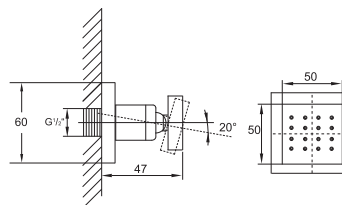

135 4400

Dysza natryskowa 1/2"
regulowana,
optymalny przepływ od 5 l/min,
chrom

Body jet 1/2"
swivel, best flow rate 5l/min

Cena | Price 119,00 Euro