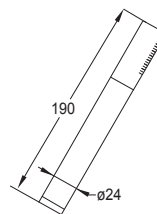

099 9655

Słuchawka metalowa
chrom

Metal hand shower
chrome

Cena | Price 49,00 Euro