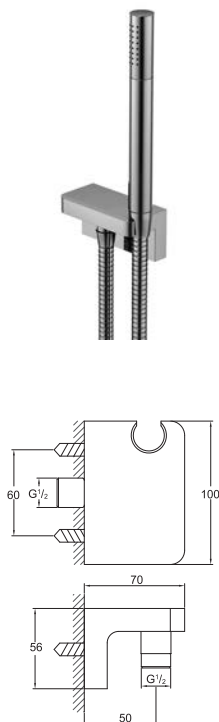

Shower wall bracket with integrated wall elbow, chrome

Cena | Price 149,00 Euro

099 9655

Słuchawka metalowa chrom

Metal hand shower chrome

Cena | Price 49,00 Euro

099 9532 ^{new}

Słuchawka prysznicowa 3 pozycje, z pushtronic, z systemem Easy Clean, biała/chrom