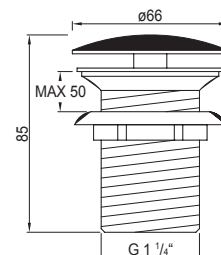

Cena | Price 62,00 Euro

100 1693

Odpyw 1/4“

do umywalk bez przelewu

Shaft valve 1/4“

for basins without overflow

Cena | Price 59,00 Euro

160 1110