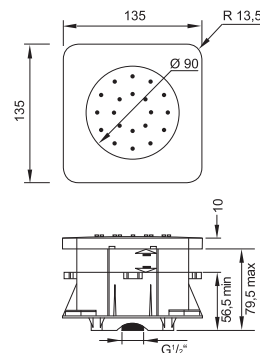

120 4410

Dysza natryskowa 1/2"
razem z elementem podtynkowym,
kąt nachylenia regulowany ok. 10°

Body jet 1/2"
complete with concealed body,
swivel approx 10°

Cena | Price 109,00 Euro