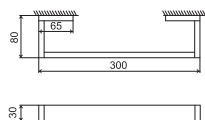

460 2630

Uchwyt do wanny 300 mm
z mosiądzu, chrom
Bath grab bar 300 mm
made of brass, chrome

Cena | Price 165,00 Euro