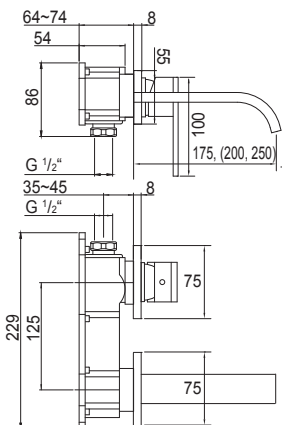

099 1825 5

Zestaw przedłużający 50 mm

Extension set 50 mm

Cena | Price 102,00 Euro

STEIN
TEC