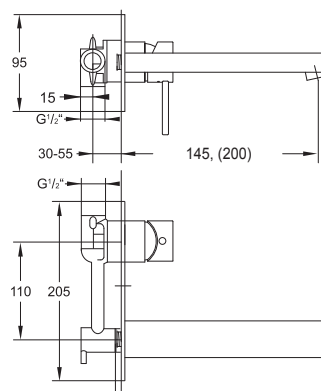

099 2205 5

Zestaw przedłużający 50 mm

Extension set 50 mm

Cena | Price 92,00 Euro