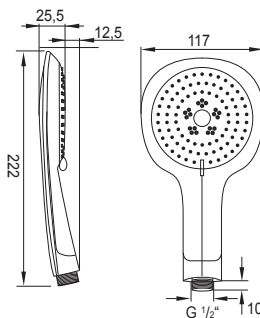

Słuchawka metalowa
chrom

Metal hand shower
chrome

Cena | Price 69,00 Euro

100 1656

Zestaw natryskowy
3 funkcyjna,
biała/chrom

Hand shower
3 functions,
white/chrome

Cena | Price 45,00 Euro

099 9626