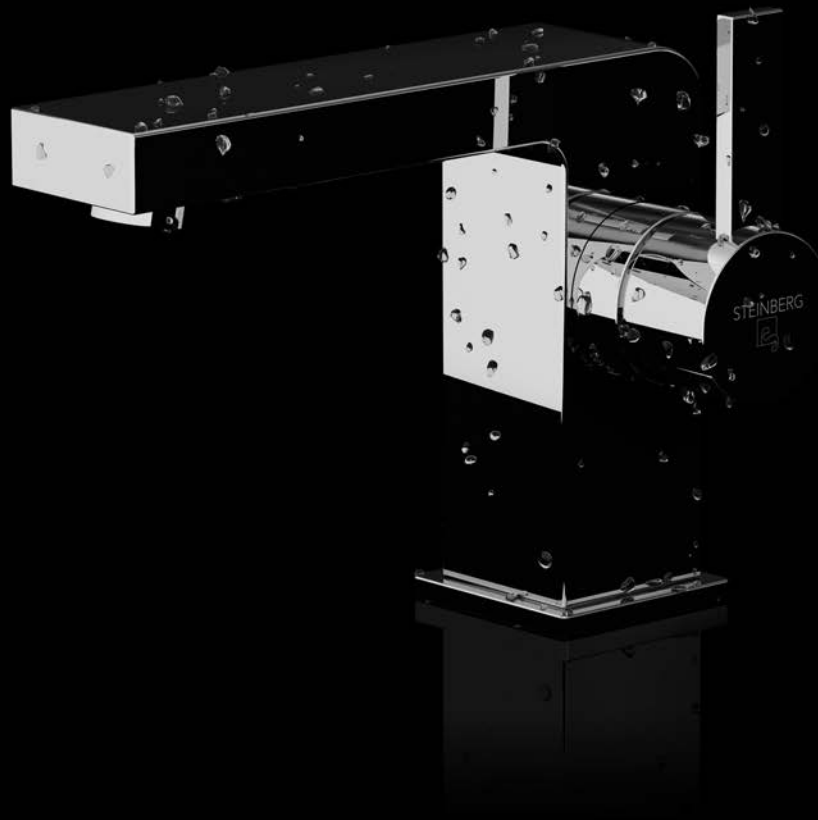

SERIA
SERIES

120