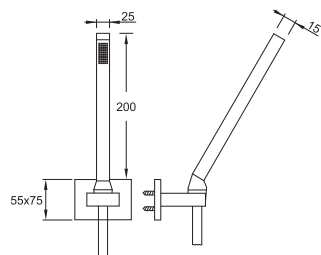

135 1655

Słuchawka metalowa chrom

Metal hand shower chrome

Cena | Price 69,00 Euro