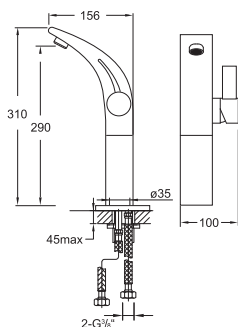

Cena | Price 425,00 Euro

120 1696

Syfon
chrom

Design siphon
chrome

Cena | Price 135,00 Euro

100 1691

Korek automatyczny z zamknięciem ciśnieniowym

do umywalk bez przelewu
Waste with „push-down“
for basins without overflow