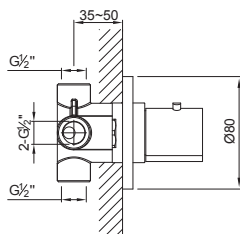

Cena | Price 199,00 Euro

099 4366

Zestaw przedłużający 25 mm
Extension set 25 mm

Cena | Price 83,00 Euro

099 4366 5

Zestaw przedłużający 50 mm
Extension set 50 mm

Cena | Price 113,00 Euro

100 4500 1 new