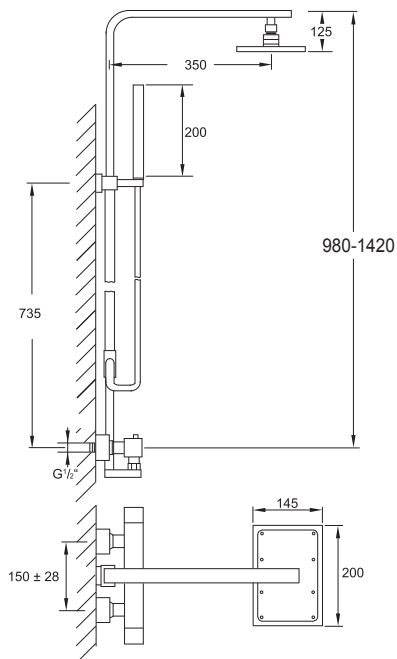

160 2721

Zestaw natryskowy
z armaturą termostaticzną
z deszczownicą i słuchawką,
z easy clean,
z regulowanym uchwytem,
z obracającym i regulowanym ramieniem
deszczownicy (podczas montażu)
chrom

Shower set
complete with thermostatic shower mixer,
with rain shower and handshower,
with easy clean,
with sliding bracket for handshower,
with height adjustable shower arm
(during installation)
chrome

Cena | Price 1.390,00 Euro