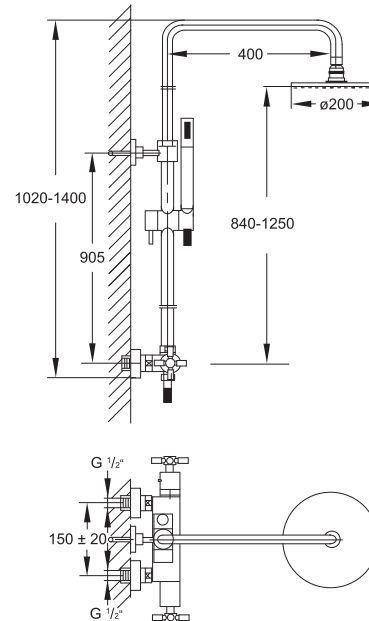

250 1162

Armatura do wanny wolnostojącej z ceramicznymi zaworami 90°, Zabezpieczenie przepływów zwrotnych, z przełącznikiem na słuchawkę słuchawką (Element podtynkowy z połączeniami 1/2" 010 1160 zamawiać oddzielnie), chrom

Free standing bath/shower mixer with 90° ceramic headparts, intrinsically safe against backflow, with diverter and hand shower (Concealed set 1/2" 010 1160 order separately) chrome

Cena | Price 679,00 Euro

010 1160

Element podtynkowy z połączeniami 1/2" do wolnostojącej armatury wannowej 250 1162; do montażu na posadzce (element zewnętrzny zamawiać oddzielnie)

Concealed set 1/2" for free standing bath/shower mixer 250 1162; for installation on the rough floor (mixer order separately)

Cena | Price 180,00 Euro

250 2721

Zestaw natryskowy z armaturą termostatyczną z deszczownicą i słuchawką, z easy clean, z regulowanym uchwytem, z obracającym i regulowanym ramieniem deszczownicy (podczas montażu) chrom

Shower set complete with thermostatic shower mixer, with rain shower and handshower, with easy clean, with sliding bracket on the rail, with swivel and height adjustable shower arm (during installation) chrome

Cena | Price 799,00 Euro