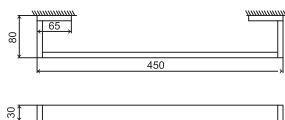

460 2645

Wieszak na ręcznik kąpielowy 450 mm
z mosiądzu, chrom
Towel bar 450 mm
made of brass, chrome

Cena | Price 190,00 Euro