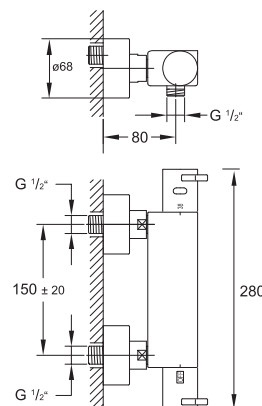

120 3200 1

Bateria termostatyczna natryskowa 1/2"
z regulacją temperatury i ciśnienia wody,
Zabezpieczenie przepływów zwrotnych,
chrom

Exposed thermostatic shower mixer 1/2"
with temperature and volume control,
intrinsicly safe against backflow,
chrome

Cena | Price 445,00 Euro