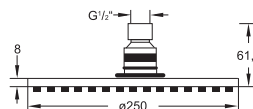

100 1686

Deszczownia $\varnothing$ 250 mm x 8 mm
z systemem easy-clean, tylko w połączeniu
z ramieniem 100 7910 lub montaż sufitowy,
optymalny przepływ od 15 l/min, chrom

Rain shower dia. 250 mm x 8 mm
with easy-clean system,
only with 100 7910 or ceiling mounted,
best flow rate 15 l/min, chrome

Cena | Price 230,00 Euro