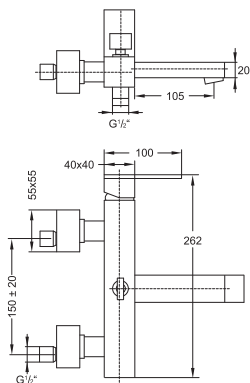

160 1110

Armatura wannowo-natryskowa
jednouchwytywa 1/2"
z głowicą ceramiczną,
z przełącznikiem na słuchawkę,
Zabezpieczenie przepływów zwrotnych,
chrom

Single lever bath/shower mixer 1/2"
with ceramic cartridge,
with diverter,
intrinsicly safe against backflow,
chrome

Cena | Price 455,00 Euro