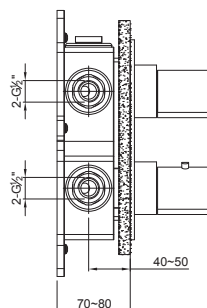

099 4126 5

Zestaw przedłużający 50 mm

Extension set 50 mm

Cena | Price 206,00 Euro