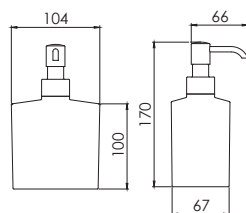

460 8102

Dozownik do mydła, stojący
104 x 70 x 105 mm,
ze szkłem matowym czarnym

Free standing soap dispenser
104 mm x 70 mm x 105 mm,
glass frosted black

Cena | Price 89,00 Euro