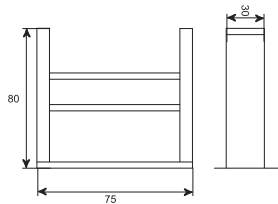

460 2001

Kubek ze szkła z uchwytem
70 x 70 x 120 mm z mosiądzu,
matowy biały, chrom

Tumble holder with glass
70 mm x 70 mm x 120 mm,
made of brass, frosted white, chrome

Cena | Price 102,00 Euro