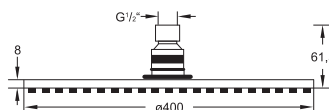

100 1689

Deszczownia $\varnothing$ 400 mm x 8 mm
z systemem easy-clean, tylko w połączeniu
z ramieniem 100 7910 lub montaż sufitowy,
optymalny przepływ od 16,5 l/min, chrom

Rain shower dia. 400 mm x 8 mm
with easy-clean system,
only with 100 7910 or ceiling mounted,
best flow rate 16,5 l/min, chrome

Cena | Price 489,00 Euro