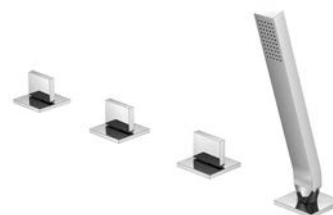

160 2480

4-otworowa armatura wannowa do użytku z napełnianiem przez przelew, z ceramicznymi zaworami 90°, z przełącznikiem i wyciąganą słuchawką chrom

4-hole deck mounted bath/shower mixer for use with bath inlet with pop up waste and overflow, with 90° ceramic headparts, intrinsically safe against backflow, with diverter and pull-up handshower (flex hoses between deck-valve and angle valve not included) chrome

Cena | Price 755,00 Euro