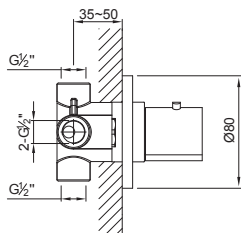

100 4372 1 ^{new}

Trójdrożny przełącznik podtynkowy
1 x wejście / 3 x wyjście,
z elementem podtynkowym,
z wodoszczelną membraną Kerdi,
chrom

Concealed 3-way diverter
1 x inlet / 3 x outlet
complete with concealed body,
with waterproof membrane,
with cover plate 80 mm,
Attention - pls take note of the dimensions
of the concealed body in relation to the
finish-set (inform your tiler)
chrome

Cena | Price 199,00 Euro

099 4366

Zestaw przedłużający 25 mm
Extension set 25 mm

Cena | Price 83,00 Euro

099 4366 5

Zestaw przedłużający 50 mm
Extension set 50 mm

Cena | Price 113,00 Euro

100 4500 1 ^{new}

Zawór 1/2"
z ceramicznym zaworem 90°
zamykanym w prawo,
z elementem podtynkowym,
z wodoszczelną membraną Kerdi,
chrom

Concealed stop valve 1/2"
with 90° ceramic headpart clockwise closing,
complete with concealed body,
with waterproof membrane,
chrome

Cena | Price 115,00 Euro

099 4555

Zestaw przedłużający 25 mm
Extension set 25 mm

Cena | Price 62,00 Euro

099 4555 5

Zestaw przedłużający 50 mm
Extension set 50 mm

Cena | Price 78,00 Euro

100 4510 1 ^{new}

Zawór 1/2"
z ceramicznym zaworem 90°
zamykanym w lewo,
z elementem podtynkowym,
z wodoszczelną membraną Kerdi,
chrom

Concealed stop valve 1/2"
with 90° ceramic headpart anticlockwise closing,
complete with concealed body,
with waterproof membrane,
chrome

Cena | Price 115,00 Euro

099 4555

Zestaw przedłużający 25 mm
Extension set 25 mm

Cena | Price 62,00 Euro

099 4555 5

Zestaw przedłużający 50 mm
Extension set 50 mm

Cena | Price 78,00 Euro