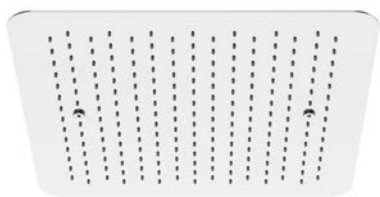

390 4402

Deszczownica Relax Rain
400 mm x 400 mm
z systemem easy-clean,
Polerowana stal szlachetna,
optymalny przepływ od 18 l/min

Relax Rain shower
400 mm x 400 mm,
ceiling mounted,
with easy clean system,
polished stainless steel,
best flow rate at 18 l/min

Cena | Price 750,00 Euro

390 4403

jak 390 4402
stal nierdzewna szorstkowana
as 390 4402
brushed stainless steel

Cena | Price 790,00 Euro