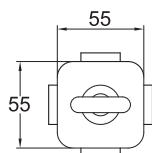

Extension set 25 mm

Cena | Price 62,00 Euro

099 4505 5

Zestaw przedłużający 50 mm

Extension set 50 mm

Cena | Price 78,00 Euro

230 4500

Zawór 1/2"