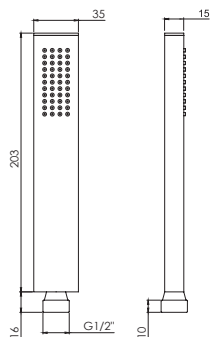

099 9675

Stuchawka
chrom

Hand shower
with easy-clean,
chrome

Cena | Price 55,00 Euro