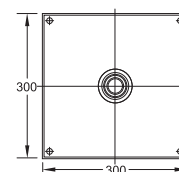

120 1686

Deszczownia 300 mm x 300 mm x 8 mm
z systemem easy-clean, tylko w połączeniu
z ramieniem 120 7910 lub montaż sufitowy,
optymalny przepływ od 15 l/min, chrom

Rain shower 300 mm x 300 mm x 8 mm
with easy-clean system,
only with 120 7910 or ceiling mounted,
best flow rate 15 l/min, chrome

Cena | Price 445,00 Euro