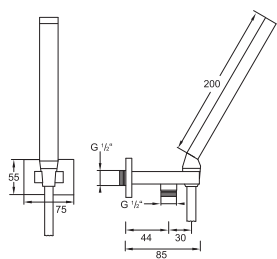

Shower wall bracket with integrated wall elbow, chrome

Cena | Price 125,00 Euro

135 1655

Słuchawka metalowa, chrom

Metal hand shower, chrome

Cena | Price 69,00 Euro

099 9632 ^{new}

Słuchawka prysznicowa 3 pozycje, z pushtronic, z systemem Easy Clean, biała/chrom