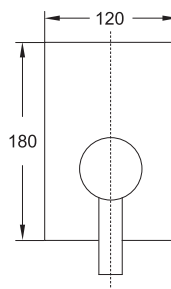

010 2110

Element podtynkowy podłączenia 1/2"
uniwersalny do wszystkich baterii
wannowo-natryskowych jednouchwytowych
i natryskowych jednouchwytowych,
z wodosszczelnym elementem podtynkowym,
z głowicą ceramiczną,
z wodosszczelną membraną, Kerdi
z matą wygłuszającą

Steinbox Concealed set 1/2"
for all single lever bath/shower
and shower mixers,
with water-tight concealed box,
with ceramic cartridge,
with Kerdi membrane,
with noise absorbing mat

Cena | Price 165,00 Euro

STEIN
TEC