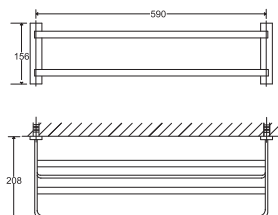

450 2750

Półka na ręcznik
z mosiądzu, chrom

Towel rack
made of brass, chrome

Cena | Price 229,00 Euro