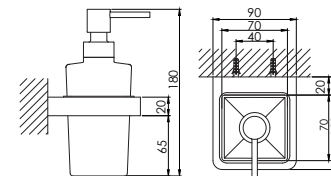

Mydelniczka szklana z uchwytem z mosiądzu, chrom

Soap holder with glass frosted white, chrome

Cena | Price 122,00 Euro

420 2400

Haczyk na ręcznik z mosiądzu, chrom

Towel hook made of brass, chrome

Cena | Price 37,00 Euro