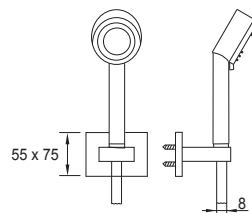

Cena | Price 145,00 Euro

KOMPONENTY | COMPONENTS

135 1665

Uchwyt ścienny słuchawki
chrom

Shower wallbracket
chrome

Cena | Price 80,00 Euro

099 9626

Słuchawka
3 funkcyjna, chrom