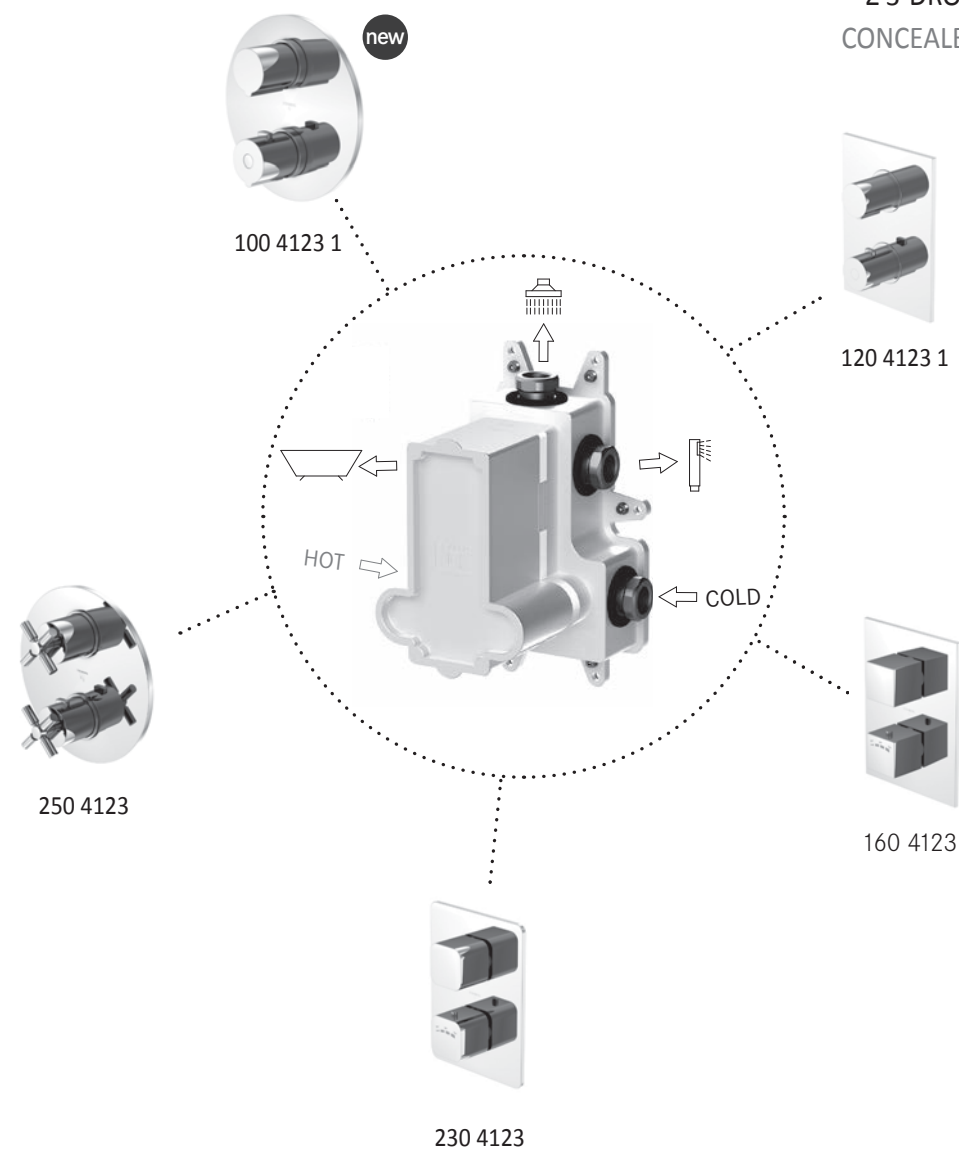

ARMATURY TERMOSTATYCZNE
Z 3-DROŻNYM PRZEŁĄCZNIKIEM
CONCEALED THERMOSTATIC MIXER
WITH 3 WAY DIVERTER

ZALETY | THE ADVANTAGES

- Uniwersalny do wszystkich armatur termostatycznych podtynkowych z 3-drożnym przełącznikiem | Universal concealed box for all thermostatic mixers with 3-way diverter
- Wodoszczelny | watertight
- Wygłuszone | noise isolated
- Z membraną Schlüter® kerdi | with Schlüter® Kerdi membrane
- Prosta regulacja za pomocą poziomicy poprzez dużą powierzchnię nośną i wystarczającą ilość punktów mocowania | simple alignment due to straight surfaces - sufficient attachment points
- Zestawy przedłużające 25mm i 50 mm | Extension set 25 mm, 50 mm available