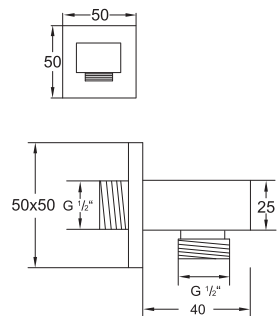

120 2250

Armatura natryskowa jednouchwytnowa z głowicą ceramiczną, kompletny z elementem podtynkowym podłączenia 1/2", z wodoszczelną membraną, chrom

Single lever shower mixer with ceramic cartridge, complete with concealed body 1/2", with Kerdi membrane, chrome

Cena | Price 285,00 Euro

099 2205

Zestaw przedłużający 25 mm

Extension set 25 mm

Cena | Price 62,00 Euro

099 2205 5

Zestaw przedłużający 50 mm

Extension set 50 mm

Cena | Price 92,00 Euro

120 1660

Przyłącze kątowe 1/2" eZabezpieczenie przepływów zwrotnych, chrom

Wall mounted elbow outlet 1/2" intrinsically safe against backflow, chrome

Cena | Price 65,00 Euro

120 1650

Zestaw natryskowygarnitur z uchwytem ściennym, z metalowym węzłem natryskowym 1500 mm, chrom

Hand shower set with wall bracket, with flexible metal hose 1500 mm, chrome

Cena | Price 139,00 Euro

KOMPONENTY | COMPONENTS

120 1665

Uchwyt ścienny słuchawki chrom

Shower wallbracket chrome

Cena | Price 75,00 Euro

120 1655

Słuchawka metalowa chrom

Metal hand shower chrome

Cena | Price 69,00 Euro

120 1670

Zestaw słuchawkowy ze zintegrowanym elementem do podłączenia natrysku 1/2" z metalowym węzłem natryskowym 1500mm, zabezpieczenie przepływów zwrotnych, chrom

Hand shower set with integrated wall elbow 1/2" with bracket, with flexible metal hose 1500 mm, intrinsically safe against backflow, chrome

Cena | Price 175,00 Euro

KOMPONENTY | COMPONENTS

120 1667

Uchwyt ścienny słuchawki ze zintegrowanym przyłączem kątowym, chrom

Shower wall bracket with integrated wall elbow, chrome

Cena | Price 104,00 Euro

120 1655

Słuchawka metalowa chrom

Metal hand shower chrome

Cena | Price 69,00 Euro