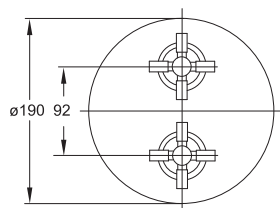

099 4126 5

Zestaw przedłużający 50 mm
Extension set 50 mm

Cena | Price 206,00 Euro

STEIN
TEC