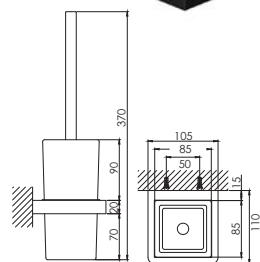

Cena | Price 205,00 Euro

420 2012

Półka 300 mm
z mosiądzu, kubek matowy czarny, chrom
Shelf with glass 300 mm
frosted black, chrome

Cena | Price 246,00 Euro

420 2902

Szczotka WC z pojemnikiem ze szkła
satynowego czarnego, chrom
Toilet brush set with glass
frosted black, chrome