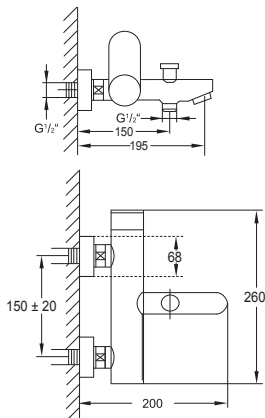

170 1110

Armatura wannowo-natryskowa
jednouchwytowa 1/2"
z przełącznikiem na słuchawkę,
Zabezpieczenie przepływów zwrotnych,
chrom

Single lever bath/shower mixer 1/2"
with ceramic cartridge,
with diverter,
intrinsicly safe against backflow,
chrome

Cena | Price 315,00 Euro