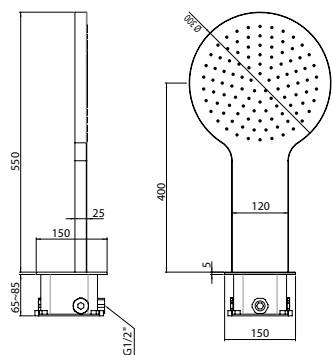

390 5551 new

Deszczownica Wall Rain
ø300 mm
550 mm x 120 mm,
z bezpośrednim podłączeniem
do ściany (gwint zew. 1/2"),
z systemem Easy Clean,
stal nierdzewna polerowana

Wall Rain Regenpaneel
ø 300 mm
550 mm x 300 mm,
with direct wall connection (1/2" male thread),
with easy clean system,
polished stainless steel

Cena | Price 1.100,00 Euro