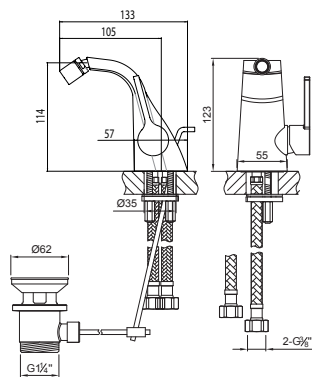

230 1300

Armatura bidetowa jednocyfrowa
z głowicą ceramiczną,
z korkiem automatycznym 1 1/4",
z węzami elastycznymi do podłączenia baterii 3/8",
chrom

Single lever bidet mixer
with ceramic cartridge,
with pop up waste 1 1/4",
with flexible hoses 3/8",
chrome

Cena | Price 355,00 Euro