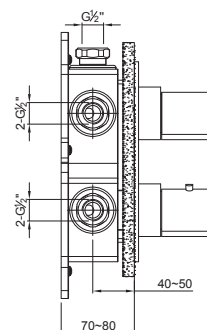

Extension set 25 mm

Cena | Price 156,00 Euro

099 4126 5

Zestaw przedłużający 50 mm

Extension set 50 mm

Cena | Price 206,00 Euro

100 4102 1 ^{new}

Element zewnętrzny
do termostatu podtynkowego z regulacją
ciśnienia wody
(element podtynkowy 010 4110 zamawiać
oddzielnie)
chrom