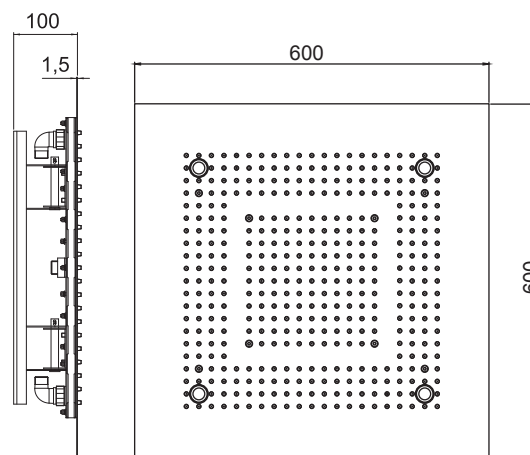

390 6622

Deszczownica Sensual Rain z diodami LED
600 mm x 600 mm,
2 typy strumienia,
do montażu sufitowego w komplecie
z ramą montażową,
z systemem Easy Clean,
stal nierdzewna polerowana,
oświetlenie: 4 diody LED, białe,
Stopień ochrony IP44,
Zasilacz 12 Volt, prąd znamionowy ≤ 30 mA,
Optymalny przepływ 20 l/min

Sensual Rain shower panel with LED
600 mm x 600 mm,
with 2 functions,
ceiling mounted with mounting frame,
with easy clean system,
polished stainless steel,
Lighting: 4 LEDs, white, protection level IP44,
power supply 12 Volt, current ≤ 30mA,
best flow rate from 20 l/min

Cena | Price 3.500,00 Euro