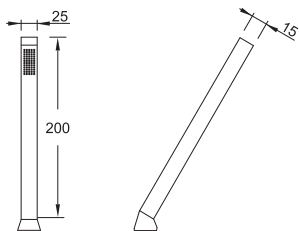

135 1655

Słuchawka metalowa
chrom

Metal hand shower
chrome

Cena | Price 69,00 Euro