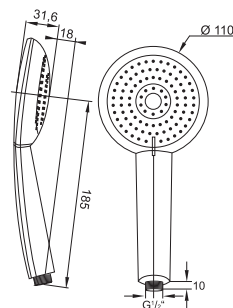

099 9665

Stuchawka metalowa
z easy-clean,
chrom

Metal hand shower
with easy-clean,
chrome

Cena | Price 49,00 Euro

100 1655

Stuchawka
3 funkcyjna,
biała/chrom

Hand shower
3 functions,
white/chrome

Cena | Price 42,00 Euro

099 9626

Stuchawka
3 funkcyjna,
chrom

Hand shower
3 functions,
chrome

Cena | Price 43,30 Euro

099 9655

Stuchawka metalowa
chrom

Metal hand shower
chrome

Cena | Price 49,00 Euro