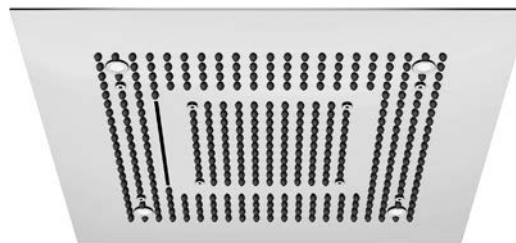

390 6620

Deszczownica Sensual Rain z diodami LED
600 mm x 600 mm
3 rodzaje strumienia,
do zabudowy sufitowej,
z systemem easy-clean/
stal szlachetna chromowana
oświetlenie: 4 lampki LED,
stopień ochrony IP44,
zasilanie 12 Volt, prąd znamionowy ≤30mA,
optymalny przepływ wody 20l/min

Sensual Rain shower panel with LED
600 mm x 600 mm,
with 3 functions,
ceiling mounted, with prime frame,
with easy clean system,
polished stainless steel,
Lighting: 4 LEDs, protection level IP44,
power supply 12 Volt, current ≤ 30 mA,
best flow rate at 20 l/min

Cena | Price 4.000,00 Euro