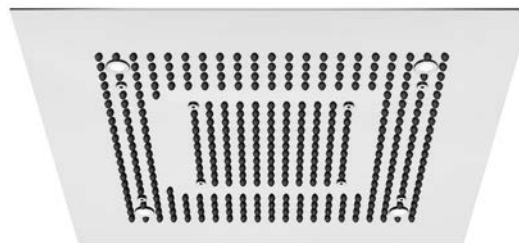

390 6622

Deszczownica Sensual Rain z diodami LED
600 mm x 600 mm,
2 typy strumienia,
do montażu sufitowego w komplecie
z ramą montażową,
z systemem Easy Clean,
stal nierdzewna polerowana,
oświetlenie: 4 diody LED, białe,
Stopień ochrony IP44,
Zasilacz 12 Volt, prąd znamionowy ≤ 30 mA,
Optymalny przepływ 20 l/min

Sensual Rain shower panel with LED
600 mm x 600 mm,
with 2 functions,
ceiling mounted with mounting frame,
with easy clean system,
polished stainless steel,
Lighting: 4 LEDs, white, protection level IP44,
power supply 12 Volt, current ≤ 30mA,
best flow rate from 20 l/min

Cena | Price 3.500,00 Euro