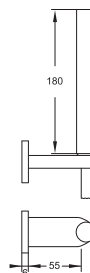

170 1665

Uchwyt ścienny słuchawki
chrom

Shower wallbracket
chrome

Cena | Price 79,00 Euro