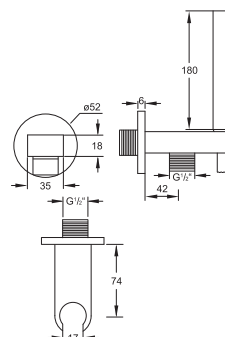

099 9655

Słuchawka metalowa chrom

Metal hand shower chrome

Cena | Price 49,00 Euro