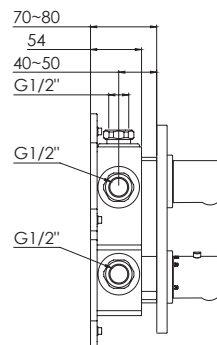

099 4126 5

Zestaw przedłużający 50 mm
Extension set 50 mm

Cena | Price 206,00 Euro

STEIN
TEC