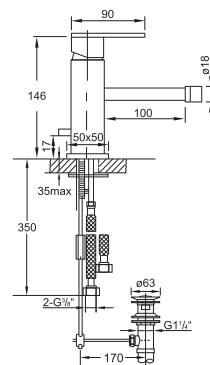

160 1300

Armatura bidetowa jednouchwytowa z głowicą ceramiczną, z korkiem automatycznym 1 1/4", z węzami elastycznymi do podłączenia baterii 3/8", chrom

Single lever bidet mixer with ceramic cartridge, with pop up waste 1 1/4", with flexible hoses 3/8", chrome

Cena | Price 349,00 Euro