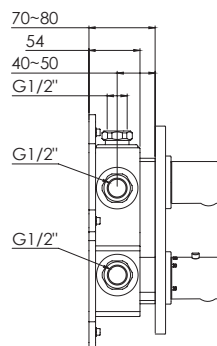

Cena | Price 156,00 Euro

099 4126 5

Zestaw przedłużający 50 mm
Extension set 50 mm

Cena | Price 206,00 Euro

390 2743 **new**

Zestaw natryskowy z 2-strumieniową słuchawką w komplecie z armaturą termostaticzną, z komfortową obsługą pushtronic, z deszczownicą oraz słuchawką natryskową, z systemem Easy Clean, chrom