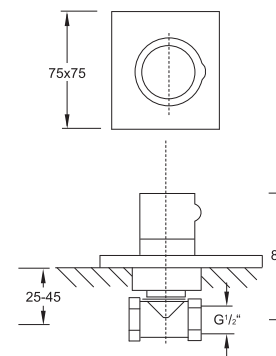

099 4555 5

Zestaw przedłużający 50 mm
Extension set 50 mm

Cena | Price 78,00 Euro