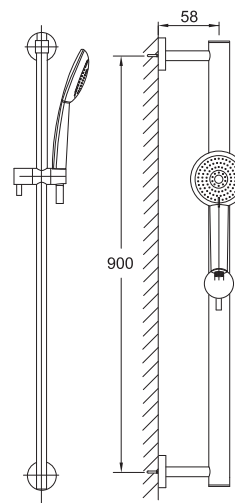

099 9412

Wąż natryskowy metalowy
Ü 1/2" x stożek 1/2", 1800 mm
Metal shower hose 1800 mm
Ü 1/2" x cone seat 1/2"

Cena | Price 25,80 Euro