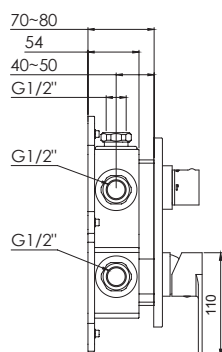

Cena | Price 369,00 Euro

099 2215

Zestaw przedłużający 25 mm
Extension set 25 mm

Cena | Price 99,00 Euro

099 2215 5

Zestaw przedłużający 50 mm
Extension set 50 mm

Cena | Price 139,00 Euro

STEIN
TEC