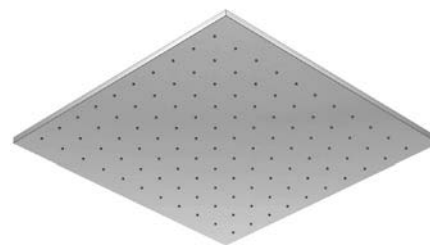

120 1591

Sufitowe ramię deszczownicy 360 mm
Shower arm ceiling, mounted 360 mm

Cena | Price 115,00 Euro