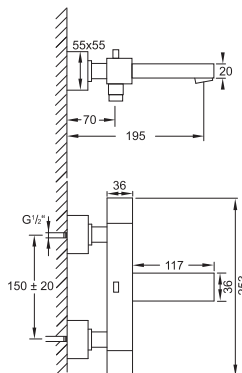

160 3100

Armatura termostatyczna wannowo-
natryskowa 1/2"
z regulacją temperatury i ciśnienia wody,
z przełącznikiem na słuchawkę,
Zabezpieczenie przepływów zwrotnych,
chrom

Exposed thermostatic bath/shower
mixer 1/2"
with temperature and volume control,
with diverter,
intrinsicly safe against backflow,
chrome

Cena | Price 499,00 Euro