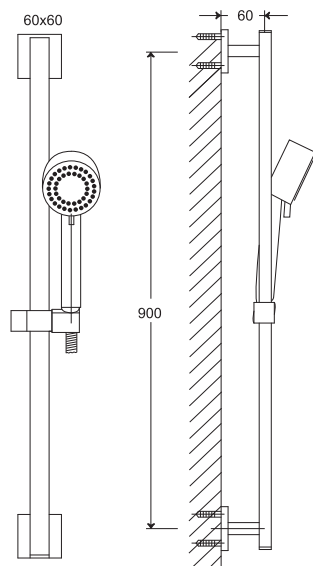

099 9412

Wąż natryskowy metalowy
Ü 1/2" x stożek 1/2", 1800 mm
Metal shower hose 1800 mm
Ü 1/2" x cone seat 1/2"

Cena | Price 25,80 Euro

099 9412

Wąż natryskowy metalowy
Ü 1/2" x stożek 1/2", 1800 mm
Metal shower hose 1800 mm
Ü 1/2" x cone seat 1/2"

Cena | Price 25,80 Euro

099 9415

Wąż natryskowy metalowy
Ü 1/2" x stożek 1/2", 1500 mm
Metal shower hose 1500 mm
Ü 1/2" x cone seat 1/2"

Cena | Price 23,70 Euro

099 9418

Wąż natryskowy metalowy
Ü 1/2" x stożek 1/2", 1250 mm
Metal shower hose 1250 mm
Ü 1/2" x cone seat 1/2"

Cena | Price 21,60 Euro

099 9420

Wąż natryskowy – tworzywo
sztuczne 2000 mm
chrom line Ü 1/2" x stożek 1/2"
Plastic shower hose 2000 mm
Ü 1/2" x cone seat 1/2"

Cena | Price 25,80 Euro

099 9416

Wąż natryskowy – tworzywo
sztuczne 1600 mm
chrom line Ü 1/2" x stożek 1/2"
Plastic shower hose 1600 mm
Ü 1/2" x cone seat 1/2"

Cena | Price 23,70 Euro

099 9413

Wąż natryskowy – tworzywo
sztuczne 1250 mm
chrom line Ü 1/2" x stożek 1/2"
Plastic shower hose 1250 mm
Ü 1/2" x cone seat 1/2"

Cena | Price 21,60 Euro