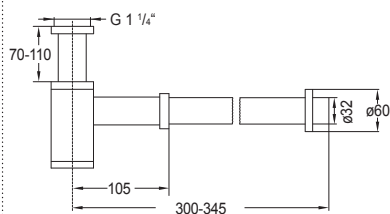

100 1696

Syfon
chrom

Design siphon
chrome

Cena | Price 99,00 Euro