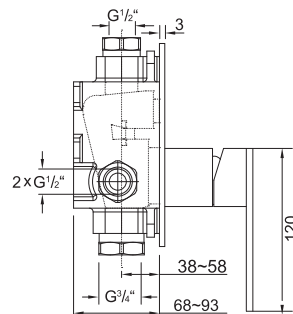

099 2205

Zestaw przedłużający 25 mm
Extension set 25 mm

Cena | Price 62,00 Euro

099 2205 5

Zestaw przedłużający 50 mm
Extension set 50 mm

Cena | Price 92,00 Euro

STEIN
TEC

160 2202