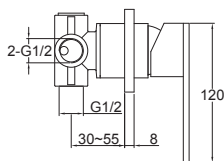

160 2250

Armatura natryskowa jednouchwytowa z głowicą ceramiczną, kompletny z elementem podtynkowym podłączenia 1/2", z wodoszczelną membraną, chrom

Single lever shower mixer with ceramic cartridge, complete with concealed body 1/2", with Kerdi membrane, with cover plate 90 mm x 70 mm, chrome

Cena | Price 329,00 Euro

099 2205

Zestaw przedłużający 25 mm

Extension set 25 mm

Cena | Price 62,00 Euro

099 2205 5

Zestaw przedłużający 50 mm

Extension set 50 mm

Cena | Price 92,00 Euro