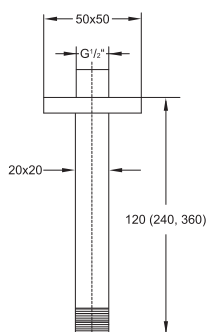

120 1591

Sufitowe ramię deszczownicy 360 mm
Shower arm ceiling, mounted 360 mm

Cena | Price 115,00 Euro

120 1687

Deszczownia 145 mm x 220 mm x 9,5 mm
z systemem easy-clean, optymalny przepływ
od 15 l/min, chrom

Rain shower 145 mm x 220 mm x 9,5 mm
with easy-clean system,
best flow rate 15 l/min, chrome

Cena | Price 199,00 Euro

120 1688

Deszczownia 200 mm x 300 mm x 8 mm
z systemem easy-clean, tylko w połączeniu
z ramieniem 120 7910 lub montaż sufitowy,
optymalny przepływ od 15 l/min, chrom

Rain shower 200 mm x 300 mm x 8 mm
with easy-clean system,
only with 120 7910 or ceiling mounted,
best flow rate 15 l/min, chrome

Cena | Price 299,00 Euro

120 1686

Deszczownia 300 mm x 300 mm x 8 mm
z systemem easy-clean, tylko w połączeniu
z ramieniem 120 7910 lub montaż sufitowy,
optymalny przepływ od 15 l/min, chrom

Rain shower 300 mm x 300 mm x 8 mm
with easy-clean system,
only with 120 7910 or ceiling mounted,
best flow rate 15 l/min, chrome

Cena | Price 445,00 Euro