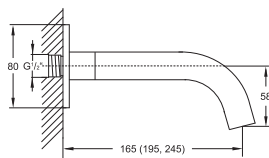

100 2310

Wylewka do wanny lub umywalki
Wylewka 195 mm,
chrom

Wall spout for basin or bathtub
spout projection 195 mm,
chrome

Cena | Price 115,00 Euro

100 2320

Wylewka do wanny lub umywalki
Wylewka 245 mm,
chrom

Wall spout for basin or bathtub
spout projection 245 mm,
chrome

Cena | Price 125,00 Euro