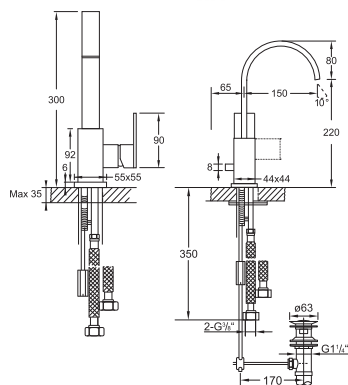

135 1501

Armatura umywalkowa jednouchwytowa z głowicą ceramiczną, z korkiem automatycznym 1 1/4", z węzami elastycznymi do podłączenia baterii 3/8", chrom

Single lever basin mixer with swivel spout, with ceramic cartridge, with aerator, with pop up waste 1 1/4", with flexible hoses 3/8", chrome

Cena | Price 389,00 Euro

135 1401

Armatura umywalkowa jednouchwytowa jak 135 1501, jednak bez korka automatycznego

Single lever basin mixer as 135 1501, without pop up waste

Cena | Price 389,00 Euro