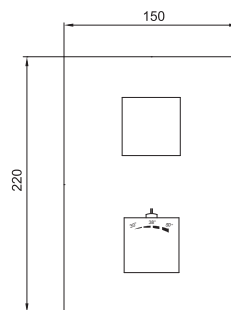

099 4105 5

Zestaw przedłużający 50 mm
Extension set 50 mm

Cena | Price 154,00 Euro

STEIN
TEC