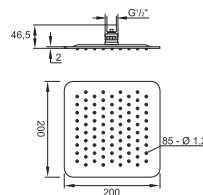

390 1680

Deszczownia ultrapłaska 200 x 200 x 2 mm z systemem easy-clean, optymalny przepływ od 15 l/min, chrom

Rain shower ultra flat 200 x 200 x 2 mm with easy-clean system, best flow rate 15 l/min, chrome

Cena | Price 179,00 Euro