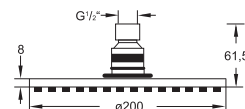

100 1591

Sufitowe ramię deszczownicy 360 mm
Shower arm ceiling, mounted 360 mm

Cena | Price 62,00 Euro