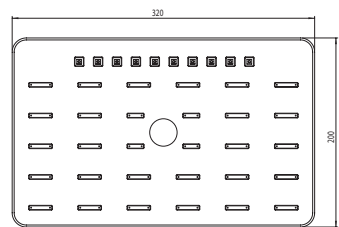

390 4432 **new**

Deszczownica
320 mm x 200 mm x 33 mm,
3 pozycje, z pushtronic,
z systemem Easy Clean,
chrom

Rain shower
320 mm x 200 mm x 33 mm,
with integrated 3-way diverter,
with easy-clean system,
chrome

Cena | Price 199,00 Euro