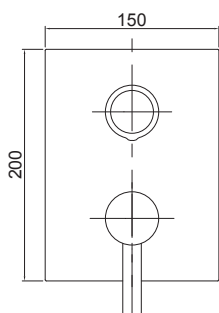

099 2215

Zestaw przedłużający 25 mm
Extension set 25 mm

Cena | Price 99,00 Euro

099 2215 5

Zestaw przedłużający 50 mm
Extension set 50 mm

Cena | Price 139,00 Euro