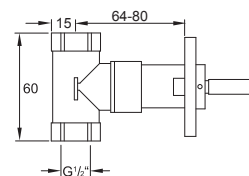

099 4505 5

Zestaw przedłużający 50 mm
Extension set 50 mm

Cena | Price 78,00 Euro