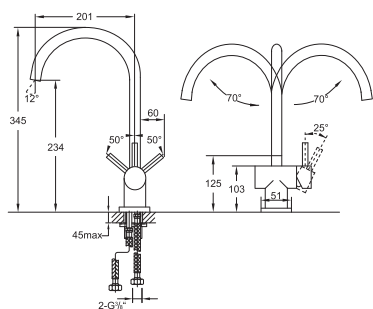

100 1400

Armatura zlewozmywakowa
jednouchwytywa
z głowicą ceramiczną,
z obracaną wylewką,
z węzami elastycznymi do podłączenia
baterii 3/

Single lever sink mixer
with ceramic cartridge,
with swivel spout,
with flexible hoses 3/8",
chrome

Cena | Price 249,00 Euro