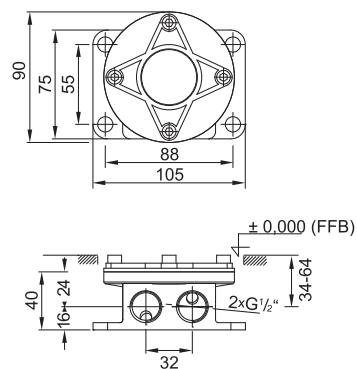

205 1163

Armatura do wanny wolnostojącej z głowicą ceramiczną, zabezpieczenie przepływów zwrotnych, z przełącznikiem na słuchawkę i słuchawką (Element podtynkowy z podłączeniami 1/2" 020 1162 zamawiać oddzielnie), chrom

Free standing bath/shower mixer with ceramic cartridge, intrinsically safe against backflow, with diverter and hand shower (Concealed set 1/2" 020 1162 order separately) chrome

Cena | Price 1.595,00 Euro

020 1162

Element podtynkowy z podłączeniami 1/2" Do wszystkich wolnostojących armatur wannowych (na jednej nodze), możliwe późniejsze dopasowanie (poziomo), z zaślepką (element zewnętrzny zamawiać oddzielnie)

Concealed set 1/2" for all free standing bath/shower mixers (one pedestal) horizontal adjustment possible, with pressure plug (mixer order separately)

Cena | Price 299,00 Euro

STEIN
TEC

020 1162

Element podtynkowy z podłączeniami 1/2" Do wszystkich wolnostojących armatur wannowych (na jednej nodze), możliwe późniejsze dopasowanie (poziomo), z zaślepką (element zewnętrzny zamawiać oddzielnie)

Concealed set 1/2" for all free standing bath/shower mixers (one pedestal) horizontal adjustment possible, with pressure plug (mixer order separately)

Cena | Price 299,00 Euro