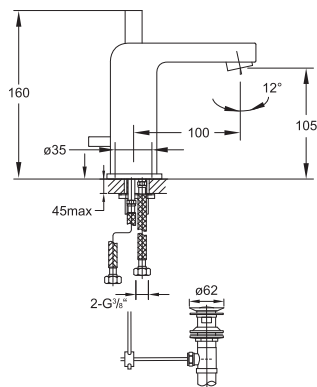

120 1000

Armatura umywalkowa jednouchwytowa
Wylewka 100 mm,
z głowicą ceramiczną,
z korkiem automatycznym 1 1/4",
z węzami elastycznymi do podłączenia baterii 3/8",
chrom

Single lever basin mixer
spout projection 100 mm,
with ceramic cartridge,
with pop up waste 1 1/4",
with flexible hoses 3/8",
chrome

Cena | Price 279,00 Euro

120 1010

Armatura umywalkowa jednouchwytowa
jak 120 1000, jednak bez korka automatycznego

Single lever basin mixer
as 120 1000, without pop up waste

Cena | Price 279,00 Euro

120 1020

Armatura umywalkowa jednouchwytowa
Wylewka 120 mm,
z głowicą ceramiczną,
z korkiem automatycznym 1 1/4",
z węzami elastycznymi do podłączenia baterii 3/8",
chrom

Single lever basin mixer
spout projection 120 mm,
with ceramic cartridge,
with pop up waste 1 1/4",
with flexible hoses 3/8",
chrome

Cena | Price 299,00 Euro

120 1025

Armatura umywalkowa jednouchwytowa
jak 120 1020, jednak bez korka automatycznego

Single lever basin mixer
as 120 1020, without pop up waste

Cena | Price 299,00 Euro

120 1755

Armatura umywalkowa jednouchwytowa
Wylewka 120 mm,
z głowicą ceramiczną,
z korkiem automatycznym 1 1/4",
z węzami elastycznymi do podłączenia baterii 3/8",
chrom

Single lever basin mixer
spout projection 120 mm,
with ceramic cartridge,
with pop up waste 1 1/4",
with flexible hoses 3/8",
chrome

Cena | Price 379,00 Euro

120 1750

Armatura umywalkowa jednouchwytowa
jak 120 1755, jednak bez korka automatycznego

Single lever basin mixer
as 120 1755, without pop up waste

Cena | Price 379,00 Euro