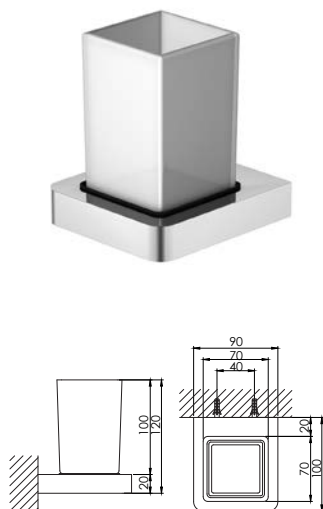

420 2001

Kubek ze szkła z uchwytem z mosiądzu, matowy biały, chrom

Tumbler holder with glass frosted white, chrome

Cena | Price 102,00 Euro