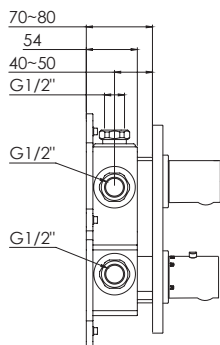

Cena | Price 369,00 Euro

099 4126

Zestaw przedłużający 25 mm
Extension set 25 mm

Cena | Price 156,00 Euro

099 4126 5

Zestaw przedłużający 50 mm
Extension set 50 mm

Cena | Price 206,00 Euro

STEIN
TEC