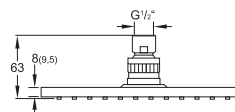

Cena | Price 115,00 Euro

120 1687

Deszczownia 145 mm x 220 mm x 9,5 mm
z systemem easy-clean, optymalny przepływ
od 15 l/min, chrom

Rain shower 145 mm x 220 mm x 9,5 mm
with easy-clean system,
best flow rate 15 l/min, chrome