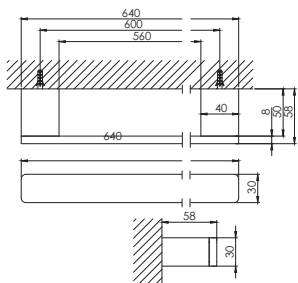

420 2600

Wieszak na ręcznik kąpielowy 600 mm
z mosiądzu, chrom

Towel bar 600 mm
made of brass, chrome

Cena | Price 227,00 Euro