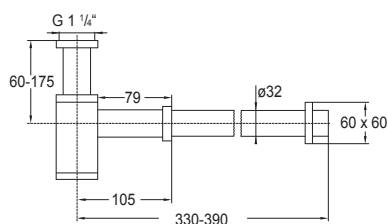

120 1696

Syfon
chrom

Design siphon
chrome

Cena | Price 135,00 Euro

100 1691

Korek automatyczny z zamknięciem ciśnieniowym

do umywalk bez przelewu
Waste with „push-down“
for basins without overflow

Cena | Price 59,00 Euro

100 1692

Korek automatyczny z zamknięciem ciśnieniowym

do umywalk bez przelewu
Waste with „push-down“
for basins with overflow

Cena | Price 59,00 Euro

100 1691

100 1692

120 1640

Zawór kątowy 1/2“
z połączeniem do węży
elastycznego 3/8“,
chrom

Angle valve 1/2“
with filter,
with 3/8“ connection for flexible hose,
chrome

Cena | Price 62,00 Euro

100 1693

Odpiływ 1 1/4“

do umywalk bez przelewu
Shaft valve 1 1/4“
for basins without overflow

Cena | Price 59,00 Euro