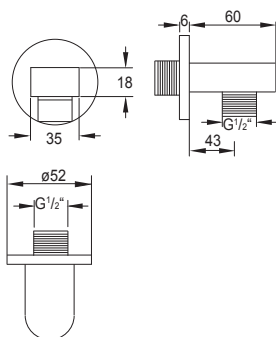

170 1660

Przyłącze kątowe 1/2" eZabezpieczenie przepływów zwrotnych, chrom

Wall mounted elbow outlet 1/2" intrinsically safe against backflow, chrome

Cena | Price 85,00 Euro