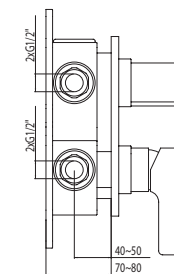

099 2212

Zestaw przedłużający 25 mm
Extension set 25 mm

Cena | Price 110,00 Euro