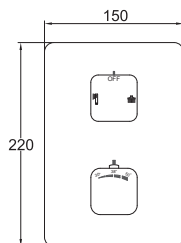

099 4126 5

Zestaw przedłużający 50 mm

Extension set 50 mm

Cena | Price 206,00 Euro