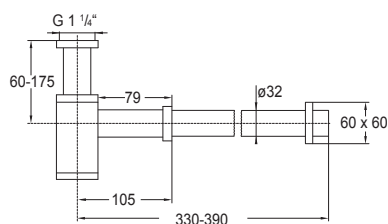

120 1696

Syfon
chrom

Design siphon
chrome

Cena | Price 135,00 Euro

100 1691

Korek automatyczny z zamknięciem
ciśnieniowym

do umywalk bez przelewu

Waste with „push-down“
for basins without overflow

Cena | Price 59,00 Euro

100 1692

Korek automatyczny z zamknięciem
ciśnieniowym

do umywalk bez przelewu

Waste with „push-down“
for basins with overflow

Cena | Price 59,00 Euro

100 1691

100 1692

120 1640

Zawór kątowy 1/2“
z połączeniem do węży
elastycznego 3/8“,
chrom

Angle valve 1/2“
with filter,
with 3/8“ connection for flexible hose,
chrome

Cena | Price 62,00 Euro

100 1693

Odpyw 1 1/4“

do umywalk bez przelewu

Shaft valve 1 1/4“

for basins without overflow

Cena | Price 59,00 Euro