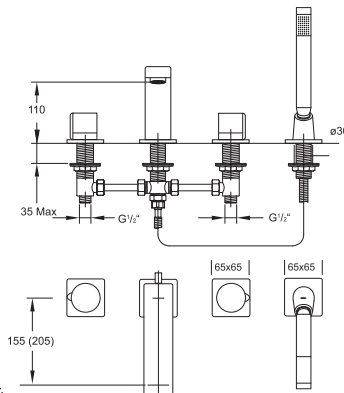

120 2402 1

4-otworowa armatura wannowa wie 120 2400 1, jedoch mit Wylewka 205 mm 4-hole deck mounted bath/shower mixer z ceramicznymi zaworami 90°, jak 120 2400 1, z wylewką 205mm

Cena | Price 730,00 Euro