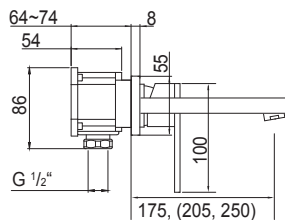

099 1825 5

Zestaw przedłużający 50 mm
Extension set 50 mm

Cena | Price 102,00 Euro

160 1854

Element zewnętrzny
z głowicą ceramiczną,
Wylewka 175 mm
(Element podtynkowy z połączeniami 010 1800
zamawiać oddzielnie)
chrom