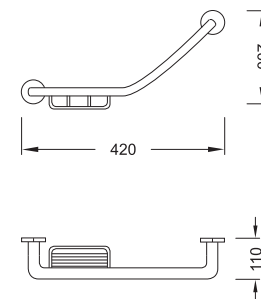

650 2640

Uchwyt do wanny zagięty z koszykiem z mosiądzu, montaż, dowolnie po prawej lub lewej stronie chrom

Bathgrab bar with basket made of brass, mounting left or right, chrome

Cena | Price 92,00 Euro