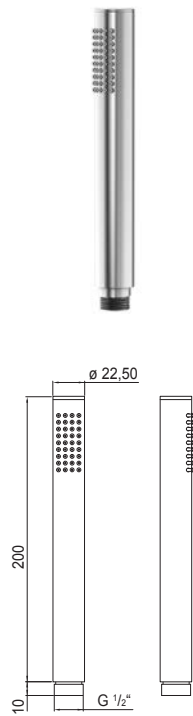

099 9665

Słuchawka metalowa
z easy-clean,
chrom

Metal hand shower
with easy-clean,
chrome

Cena | Price 49,00 Euro