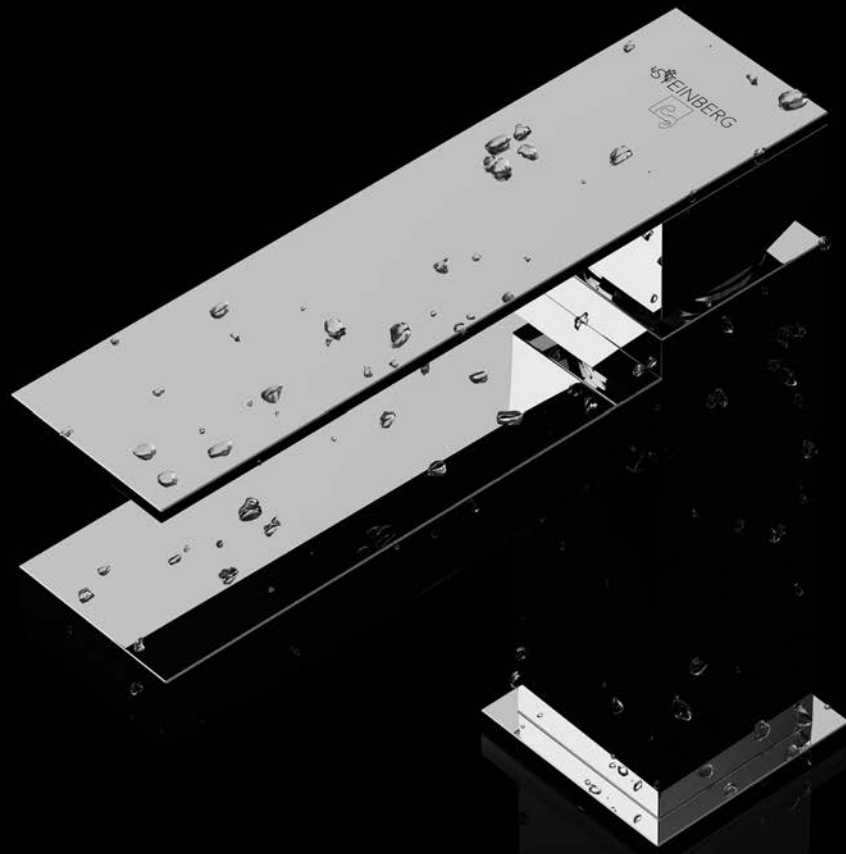

SERIA
SERIES

160