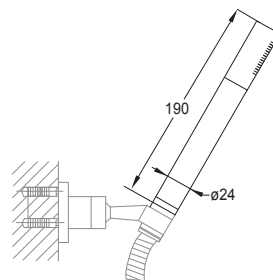

099 9655

Stuchawka metalowa
chrom

Metal hand shower
chrome

Cena | Price 49,00 Euro