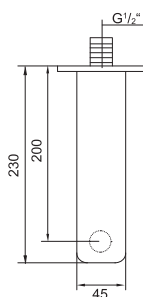

200 2300

Wylewka do wanny lub umywalki
Wylewka 170 mm,
chrom

Wall spout for basin or bathtub
spout projection 170 mm,
chrome

Cena | Price 179,00 Euro

200 2310

Wylewka do wanny lub umywalki
Wylewka 200 mm,
chrom

Wall spout for basin or bathtub
spout projection 200 mm,
chrome

Cena | Price 199,00 Euro

200 1650

Zestaw natryskowy garnitur
z uchwytem ściennym, z metalowym
wężem natryskowym 1500 mm,
chrom

Hand shower set
with wall bracket,
with flexible metal hose 1500 mm,
chrome

Cena | Price 159,00 Euro

KOMPONENTY | COMPONENTS

200 1665

Uchwyt ścienny słuchawki
chrom

Shower wall bracket
chrome

Cena | Price 95,00 Euro

135 1655

Słuchawka metalowa
chrom

Metal hand shower
chrome

Cena | Price 69,00 Euro

200 1670

Zestaw słuchawkowy ze zintegrowanym
elementem do podłączenia natrysku 1/2"
z metalowym wężem natryskowym 1500mm,
zabezpieczenie przepływów zwrotnych, chrom

Hand shower set with integrated
wall elbow 1/2"
with bracket, with flexible metal hose 1500 mm,
intrinsicly safe against backflow, chrome

Cena | Price 199,00 Euro

KOMPONENTY | COMPONENTS

200 1667

Uchwyt ścienny słuchawki
ze zintegrowanym Przyłącze kątowe, chrom

Shower wall bracket
with integrated wall elbow, chrome

Cena | Price 125,00 Euro

135 1655

Słuchawka metalowa, chrom

Metal hand shower, chrome

Cena | Price 69,00 Euro