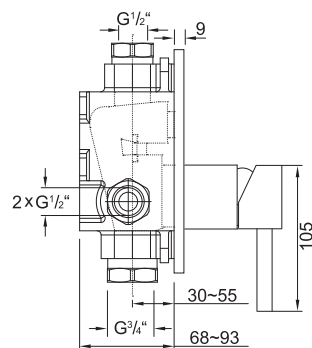

STEIN
TEC

099 2205

Zestaw przedłużający 25 mm
Extension set 25 mm

Cena | Price 62,00 Euro

099 2205 5

Zestaw przedłużający 50 mm
Extension set 50 mm

Cena | Price 92,00 Euro

120 2202 1