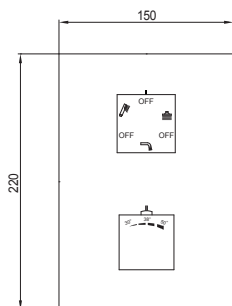

Extension set 25 mm

Cena | Price 156,00 Euro

099 4126 5

Zestaw przedłużający 50 mm

Extension set 50 mm

Cena | Price 206,00 Euro

STEIN
TEC

160 4133