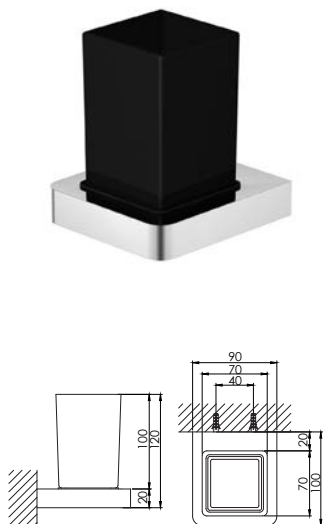

420 2002

Kubek ze szkła z uchwytem z mosiądzu, matowy czarny, chrom

Tumbler holder with glass frosted black, chrome

Cena | Price 102,00 Euro