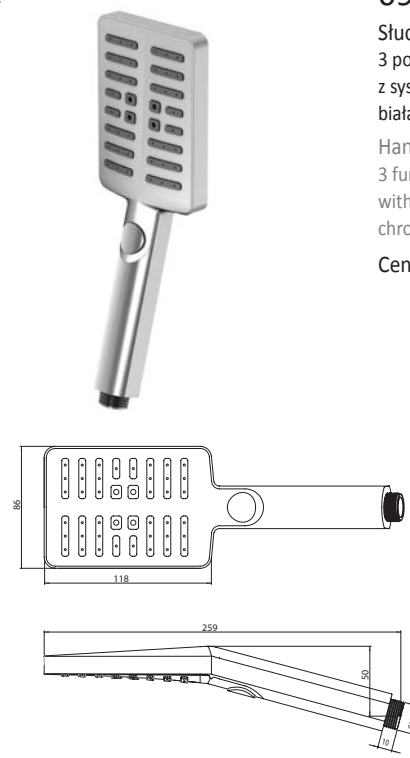

099 9532 ^{new}

Słuchawka prysznicowa 3 pozycje, z pushtronic, z systemem Easy Clean, biała/chrom

Hand shower 3 functions with pushtronic, with easy-clean system, chrome

Cena | Price 55,00 Euro