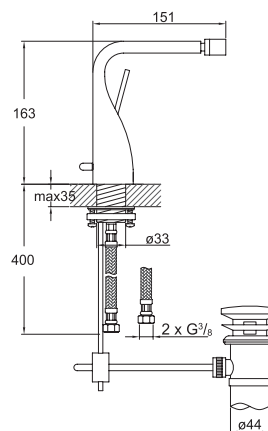

230 4001

Rozeta
optymalna przy dużych otworach na baterię
(Armaturę zamawiać oddzielnie),
chrom

Base plate
optional for larger tap holes,
mixer order separately,
chrome

Cena | Price 36,00 Euro