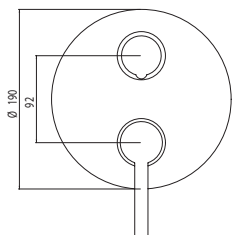

099 2212

Zestaw przedłużający 25 mm

Extension set 25 mm

Cena | Price 110,00 Euro