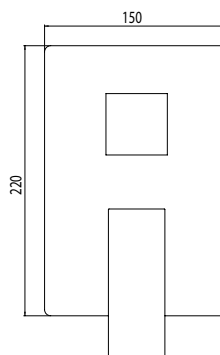

099 2212

Zestaw przedłużający 25 mm
Extension set 25 mm

Cena | Price 110,00 Euro

STEIN
TEC