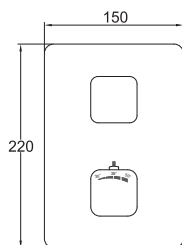

099 4105 5

Zestaw przedłużający 50 mm
Extension set 50 mm

Cena | Price 154,00 Euro

STEIN
TEC