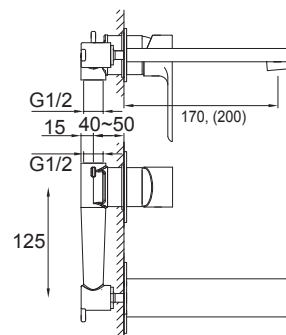

200 1825 5

Zestaw przedłużający 50 mm
Extension set 50 mm

Cena | Price 92,00 Euro

200 1800

Armatura umywalkowa jednouchwytowa z głowicą ceramiczną z joystickiem, z elementem podtynkowym podłączenia 1/2", wylewka 175 mm,