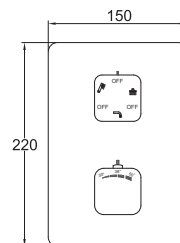

099 4126 5

Zestaw przedłużający 50 mm

Extension set 50 mm

Cena | Price 206,00 Euro