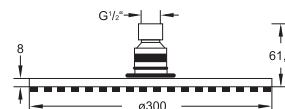

100 1688

Deszczownia $\varnothing$ 300 mm x 8 mm
z systemem easy-clean, tylko w połączeniu
z ramieniem 100 7910 lub montaż sufitowy,
optymalny przepływ od 15 l/min, chrom

Rain shower dia. 300 mm x 8 mm
with easy-clean system,
only with 100 7910 or ceiling mounted,
best flow rate 15 l/min, chrome

Cena | Price 305,00 Euro