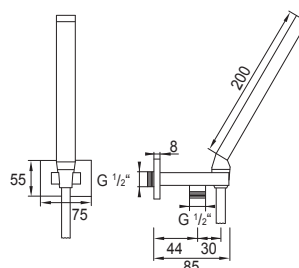

Shower wall bracket with integrated wall elbow, chrome

Cena | Price 120,00 Euro

135 1655

Słuchawka metalowa chrom

Metal hand shower chrome

Cena | Price 69,00 Euro

120 1670

Zestaw słuchawkowy ze zintegrowanym elementem do podłączenia natrysku 1/2" z metalowym węzłem natryskowym 1500mm, zabezpieczenie przepływów zwrotnych, chrom