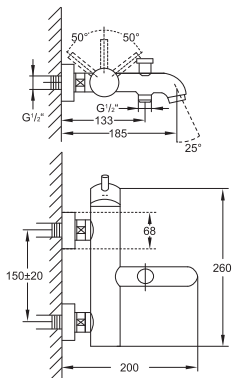

100 1100

Armatura wannowo-natryskowa
jednouchwytowa 1/2"
z głowicą ceramiczną,
z przełącznikiem na słuchawkę,
Zabezpieczenie przepływów zwrotnych,
chrom

Single lever bath/shower mixer 1/2"
with ceramic cartridge,
with diverter,
intrinsicly safe against backflow,
chrome

Cena | Price 299,00 Euro