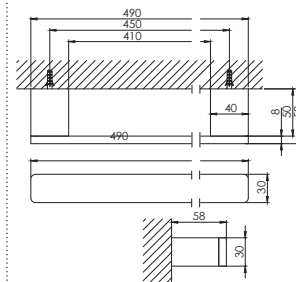

420 2645

Wieszak na ręcznik kąpielowy 450 mm
z mosiądzu, chrom
Towel bar 450 mm
made of brass, chrome

Cena | Price 205,00 Euro