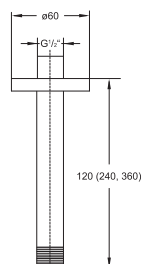

390 1680

Deszczownia ultrapłaska 200 x 200 x 2 mm
z systemem easy-clean, optymalny przepływ
od 15 l/min, chrom

Rain shower ultra flat 200 x 200 x 2 mm
with easy-clean system,
best flow rate 15 l/min, chrome

Cena | Price 179,00 Euro