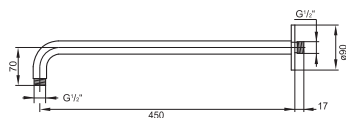

100 7900

Ramię deszczownicy montaż ścienny 400 mm
na 100 1687

Shower arm wall mounted 400 mm
for 100 1687

Cena | Price 85,00 Euro