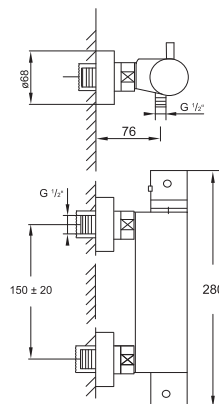

100 3200

Bateria termostatyczna natryskowa 1/2"
z regulacją temperatury i ciśnienia wody,
Zabezpieczenie przepływów zwrotnych,
chrom

Exposed thermostatic shower mixer 1/2"
with temperature and volume control,
intrinsicly safe against backflow,
chrome

Cena | Price 355,00 Euro