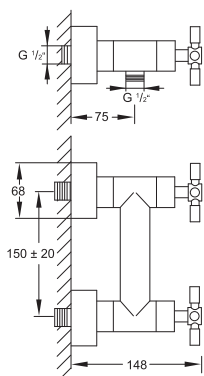

250 1200

Armatura natryskowa 1/2"
z ceramicznymi zaworami 90°,
Zabezpieczenie przepływów zwrotnych,
chrom

Shower mixer 1/2"
with ceramic cartridge,
intrinsicly safe against backflow,
chrome

Cena | Price 229,00 Euro