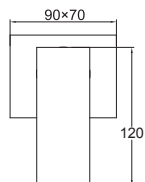

Single lever shower mixer with ceramic cartridge, complete with concealed body 1/2", with Kerdi membrane, with cover plate 90 mm x 70 mm, chrome

Cena | Price 329,00 Euro

099 2205

Zestaw przedłużający 25 mm