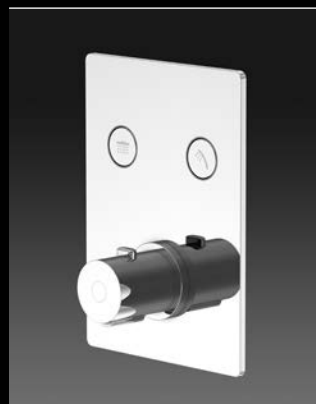

SENSUAL RAIN