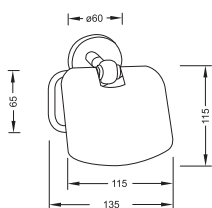

Cena | Price 109,00 Euro

650 2800

Uchwyt na papier toaletowy
z mosiądz, chrom

Toilet roll holder
made of brass, chrome

Cena | Price 46,00 Euro

650 2850

Uchwyt na zapas papieru
z mosiądz, chrom

Spare toilet roll holder
made of brass, chrome