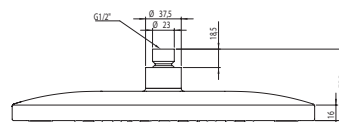

390 4434 **new**

Deszczownica
320 mm x 200 mm x 33 mm,
3 pozycje, z pushtronic,
z systemem Easy Clean,
biała/chrom

Rain shower
320 mm x 200 mm x 33 mm,
with integrated 3-way diverter,
with easy-clean system,
white/chrome

Cena | Price 199,00 Euro