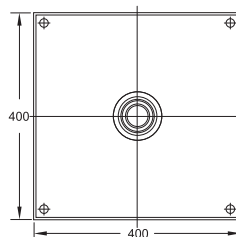

120 1689

Deszczownia 400 mm x 400 mm x 8 mm
z systemem easy-clean, tylko w połączeniu
z ramieniem 120 7910 lub montaż sufitowy,
optymalny przepływ od 16,5 l/min, chrom

Rain shower 400 mm x 400 mm x 8 mm
with easy-clean system,
only with 120 7910 or ceiling mounted,
best flow rate 16,5 l/min, chrome

Cena | Price 575,00 Euro