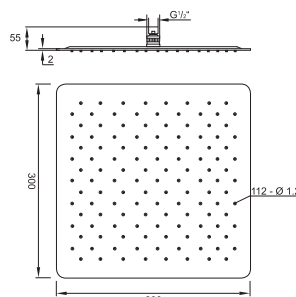

390 1682

Deszczownia ultrapłaska 300 x 300 x 2 mm
z systemem easy-clean, tylko w połączeniu z
ramieniem 100 7910 lub montaż sufitowy,
optymalny przepływ od 16 l/min, chrom

Rain shower ultra flat 300 x 300 x 2 mm
with easy-clean system,
only with 100 7910 or ceiling mounted,
best flow rate 16 l/min, chrome

Cena | Price 309,00 Euro