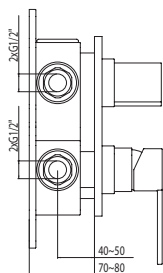

099 2212

Zestaw przedłużający 25 mm

Extension set 25 mm

Cena | Price 110,00 Euro