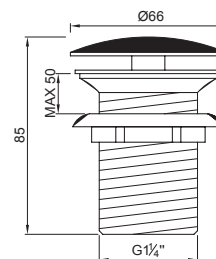

100 1693

Odpływ 1 1/4“

do umywalek bez przelewu

Shaft valve 1 1/4“
for basins without overflow

Cena | Price 59,00 Euro