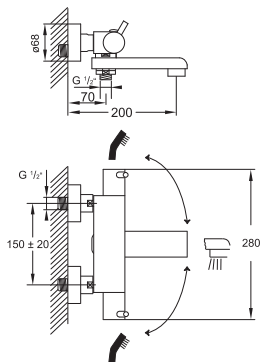

100 3170

Armatura termostatyczna wannowo natryskowa 1/2"
z regulacją temperatury i ciśnienia wody,
z obracaną wylewką,
zintegrowanym przełącznikiem,
Zabezpieczenie przepływów zwrotnych,
chrom

Exposed thermostatic bath/shower mixer 1/2"
with temperature and volume control,
with swivel spout being used as integrated
diverter function,
intrinsically safe against backflow,
chrome

Cena | Price 449,00 Euro