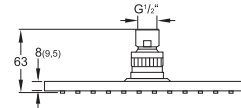

120 1687

Deszczownia 145 mm x 220 mm x 9,5 mm
z systemem easy-clean, optymalny przepływ
od 15 l/min, chrom

Rain shower 145 mm x 220 mm x 9,5 mm
with easy-clean system,
best flow rate 15 l/min, chrome

Cena | Price 199,00 Euro