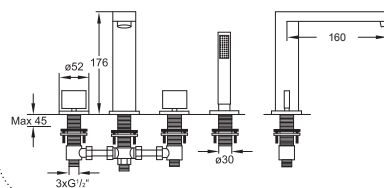

170 2400

4-otworowa armatura wannowa
z wylewką,
z ceramicznymi zaworami 90°,
z przełącznikiem i wyciąganą słuchawką,
chrom

4-hole deck mounted bath/shower mixer
with 90° ceramic headparts,
intrinsicly safe against backflow,
with diverter and pull-up handshower
(flex hoses between deck-valve and
angle valve not included)
spout projection 160 mm,
chrome

Cena | Price 635,00 Euro