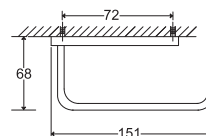

450 2800

Uchwyt na papier toaletowy
z mosiądzu, chrom

Toilet roll holder
made of brass, chrome

Cena | Price 55,00 Euro