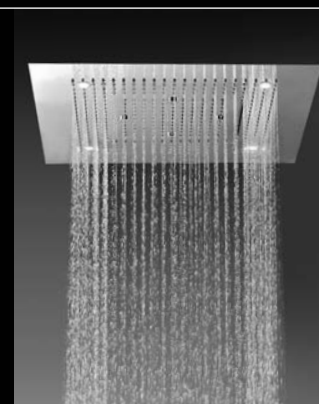

SENSUAL RAIN