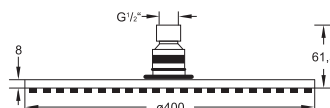

100 1689

Deszczownia $\varnothing$ 400 mm x 8 mm
z systemem easy-clean, tylko w połączeniu
z ramięm 100 7910 lub montaż sufitowy,
optymalny przepływ od 16,5 l/min, chrom

Rain shower dia. 400 mm x 8 mm
with easy-clean system,
only with 100 7910 or ceiling mounted,
best flow rate 16,5 l/min, chrome

Cena | Price 489,00 Euro