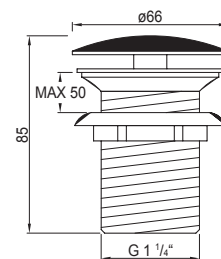

100 1693

Odpyw 1 1/4“

do umywalk bez przelewu

Shaft valve 1 1/4“

for basins without overflow

Cena | Price 59,00 Euro