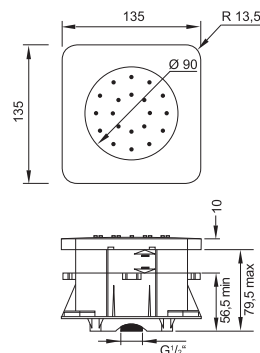

120 4410

Dysza natryskowa 1/2"
razem z elementem podtynkowym,
kąt nachylenia regulowany ok. 10°

Body jet 1/2"
complete with concealed body,
swivel approx 10°

Cena | Price 109,00 Euro