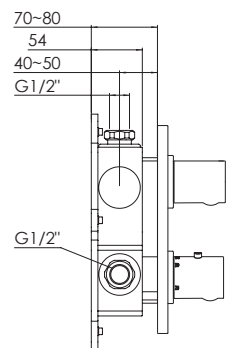

099 4105 5

Zestaw przedłużający 50 mm

Extension set 50 mm

Cena | Price 154,00 Euro

STEIN
TEC