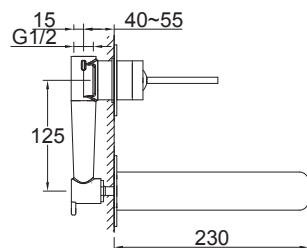

Cena | Price 62,00 Euro

200 1825 5

Zestaw przedłużający 50 mm

Extension set 50 mm

Cena | Price 92,00 Euro

200 1300

Armatura bidetowa jednouchwytowa z głowicą ceramiczną z joystickiem, z korkiem automatycznym 1 1/4", z węzami elastycznymi do podłączenia baterii 3/8", chrom