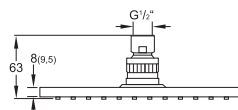

120 1591

Sufitowe ramię deszczownicy 360 mm
Shower arm ceiling, mounted 360 mm

Cena | Price 115,00 Euro