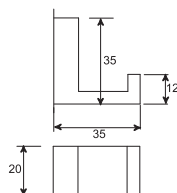

460 2400

Wieszak na ręcznik kąpielowy
z mosiądzu, chrom
Tower hook
made of brass, chrome

Cena | Price 40,00 Euro