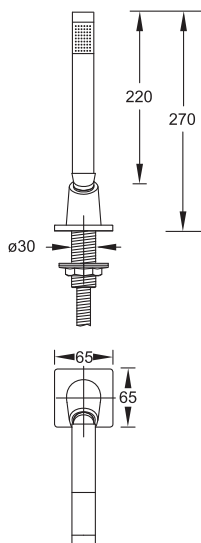

099 9425

Wąż przyłączeniowy do 099 9424 do przełączenia AG M14 x 1 x 1/2", długość 500 mm

Connection hose for 099 9424 for diverter AG M 14 x 1 x 1/2", length 500 mm

Cena | Price 11,00 Euro