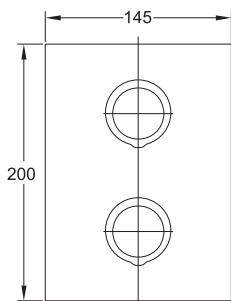

099 4105 5

Zestaw przedłużający 50 mm

Extension set 50 mm

Cena | Price 154,00 Euro

STEIN
TEC