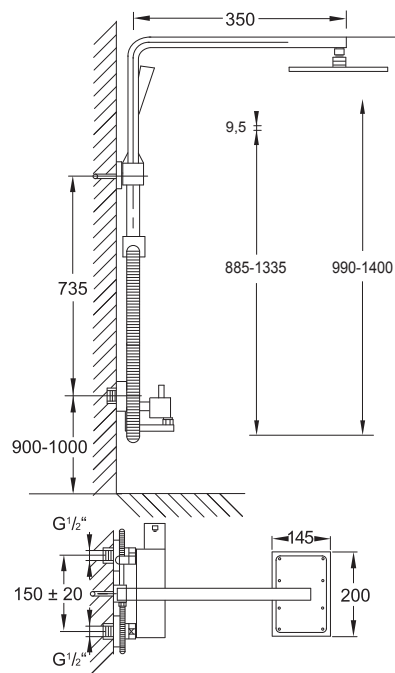

120 2720 1

Zestaw natryskowy
z armaturą termostaticzną
z deszczownicą i słuchawką,
z easy clean,
z regulowanym uchwytem,
z obracającym i regulowanym ramieniem
deszczownicy (podczas montażu)
chrom

Shower set
complete with thermostatic shower mixer,
with rain shower and handshower,
with easy clean,
with height adjustable shower arm
(during installation)
chrome

Cena | Price 1.029,00 Euro

120 2760

Zestaw natryskowy
z armaturą jednouchwytową
z deszczownicą i słuchawką,
z obracającym i regulowanym ramieniem
deszczownicy (podczas montażu)
chrom

Shower set
complete with shower mixer,
with rain shower and handshower,
with easy clean,
with height adjustable shower arm
(during installation)
chrome

Cena | Price 935,00 Euro