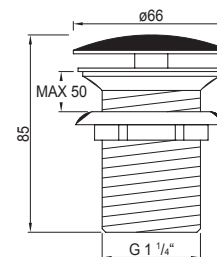

100 1693

Odptyw 1 1/4\"
do umywalk bez przelewu
Shaft valve 1 1/4\"
for basins without overflow

Cena | Price 59,00 Euro