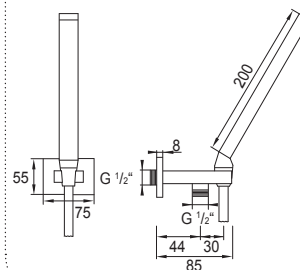

135 1655

Słuchawka metalowa chrom

Metal hand shower chrome

Cena | Price 69,00 Euro