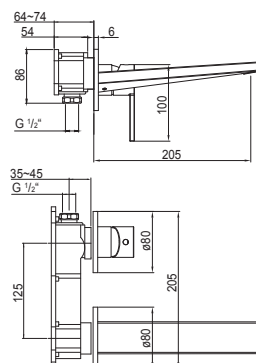

099 1825 5

Zestaw przedłużający 50 mm
Extension set 50 mm

Cena | Price 102,00 Euro

100 1696

Syfon
chrom

Design siphon
chrome

Cena | Price 99,00 Euro

100 1691