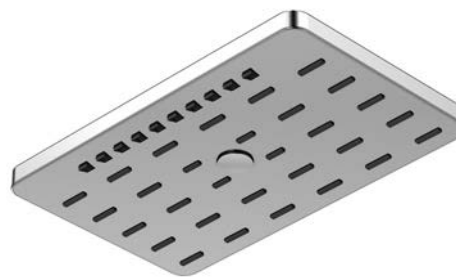

390 4432 **new**

Deszczownica
320 mm x 200 mm x 33 mm,
3 pozycje, z pushtronic,
z systemem Easy Clean,
chrom

Rain shower
320 mm x 200 mm x 33 mm,
with integrated 3-way diverter,
with easy-clean system,
chrome

Cena | Price 199,00 Euro