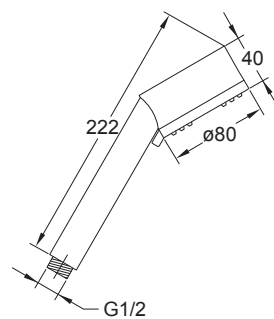

099 9626

Stuchawka
3 funkcyjna,
chrom

Hand shower
3 functions,
chrome

Cena | Price 43,30 Euro