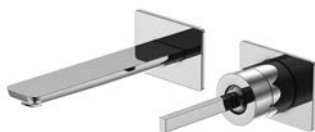

200 1825 5

Zestaw przedłużający 50 mm
Extension set 50 mm

Cena | Price 92,00 Euro

200 1800

Armatura umywalkowa jednouchwytowa z głowicą ceramiczną z joystickiem, z elementem podtynkowym podłączenia 1/2", wylewka 175 mm,