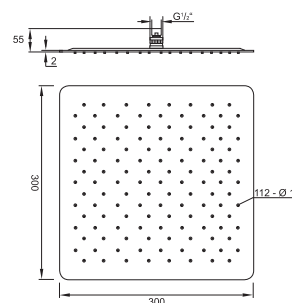

390 1681

Deszczownia ultrapłaska 250 x 250 x 2 mm
z systemem easy-clean, tylko w połączeniu z
ramieniem 100 7910 lub montaż sufitowy,
optymalny przepływ od 15 l/min, chrom

Rain shower ultra flat 250 x 250 x 2 mm
with easy-clean system,
only with 100 7910 or ceiling mounted,
best flow rate 15 l/min, chrome

Cena | Price 249,00 Euro

390 1682

Deszczownia ultrapłaska 300 x 300 x 2 mm
z systemem easy-clean, tylko w połączeniu z
ramieniem 100 7910 lub montaż sufitowy,
optymalny przepływ od 16 l/min, chrom

Rain shower ultra flat 300 x 300 x 2 mm
with easy-clean system,
only with 100 7910 or ceiling mounted,
best flow rate 16 l/min, chrome

Cena | Price 309,00 Euro