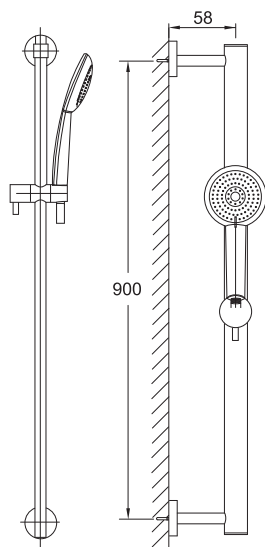

Hand shower
3 functions,
white/chrome

Cena | Price 42,00 Euro

099 9412

Wąż natryskowy metalowy
Ü 1/2" x stożek 1/2", 1800 mm

Metal shower hose 1800 mm
Ü 1/2" x cone seat 1/2"

Cena | Price 25,80 Euro

100 1622