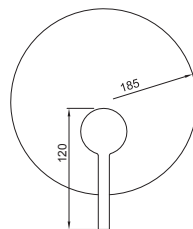

099 2205 5

Zestaw przedłużający 50 mm
Extension set 50 mm

Cena | Price 92,00 Euro