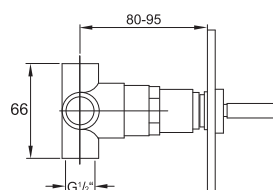

Cena | Price 62,00 Euro

099 4505 5

Zestaw przedłużający 50 mm
Extension set 50 mm

Cena | Price 78,00 Euro

160 4500

Zawór 1/2"
z ceramicznym zaworem 90° zamykanym
w prawo, z elementem podtynkowym,
z wodoszczelną membraną Kerdi, chrom