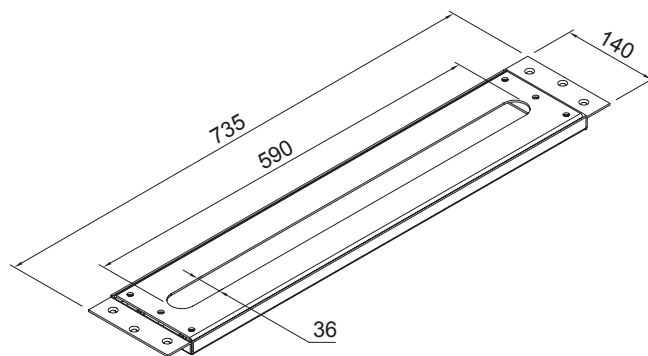

100 9511

Stelaż montażowy z płytą montażową z pojemnikiem na wodę, do wszystkich armatura / nawannowych, 3 zintegrowane podłączenia (woda ciepła, zimna, odpływ), zawór zwrotny, materiał montażowy, wąż odpływowy i uniwersalne połączenie - T

Mounting frame with plate with water container, for all deck mounted basin and bath tub mixers, with 3 integrated connections 1/2" (hot/cold/outlet) check- valve, fixing kit including evacuation hose

Cena | Price 599,00 Euro

100 9512

Zestaw węży do stelaża montażowego 100 9511 (2 węże narożn 1/2" x 1/2" x 500 mm)

Connection hoses for mounting frame 100 9511 (not for ... 2480) (two angle flexible hoses 1/2" x 1/2" x 500 mm)

Cena | Price 38,00 Euro

100 9513

Zestaw węży do stelaża montażowego 100 9511 do zewnętrznego napełniania wanny (wszystkie .... 2480), (3 węże narożne 1/2" x 1/2" x 500 mm)

Connection hoses for mounting frame 100 9511 in combination with external bath-filter (for all .... 2480) (two angle flexible hoses 1/2" x 1/2" x 500 mm)

Cena | Price 57,00 Euro

100 9411

Płyta montażowa

Mounting plate for all deck mounted basin and bath tub mixers

Cena | Price 285,00 Euro