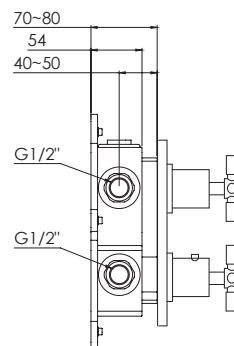

099 4126 5

Zestaw przedłużający 50 mm
Extension set 50 mm

Cena | Price 206,00 Euro

STEIN
TEC