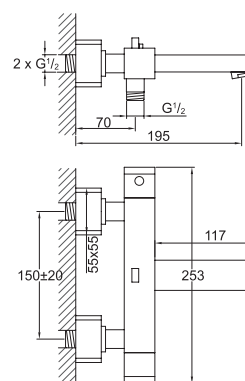

230 3100

Armatura termostatyczna wannowo-
natryskowa 1/2"
z regulacją temperatury i ciśnienia wody,
z przełącznikiem na słuchawkę,
Zabezpieczenie przepływów zwrotnych,
chrom

Exposed thermostatic bath/shower
mixer 1/2"
with temperature and volume control,
with diverter,
intrinsicly safe against backflow,
chrome

Cena | Price 499,00 Euro