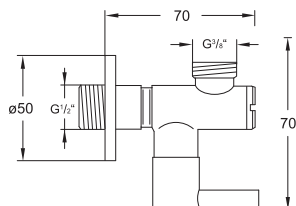

100 1640

Zawór kątowy 1/2“
z połączeniem do węży
elastycznego 3/8“,
chrom

Angle valve 1/2“
with filter,
with 3/8“ connection for flexible hose,
chrome

Cena | Price 29,90 Euro