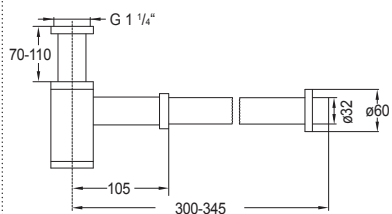

170 2205 5

Zestaw przedłużający 50 mm

Extension set 50 mm

Cena | Price 92,00 Euro

100 1696

Syfon
chrom

Design siphon
chrome

Cena | Price 99,00 Euro