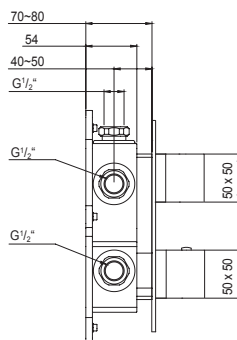

099 4126 5

Zestaw przedłużający 50 mm
Extension set 50 mm

Cena | Price 206,00 Euro

STEIN
TEC