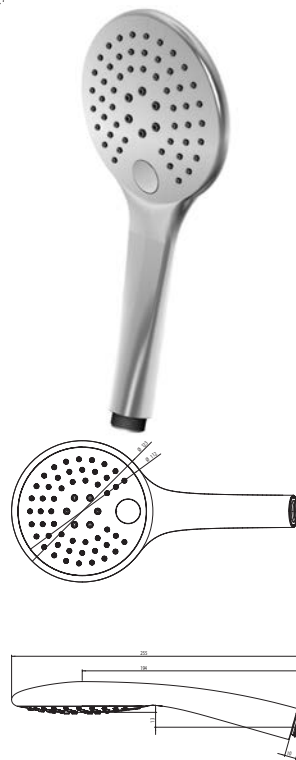

Shower wall bracket with integrated wall elbow, chrome

Cena | Price 125,00 Euro

135 1655

Słuchawka metalowa, chrom

Metal hand shower, chrome

Cena | Price 69,00 Euro

099 9632 ^{new}

Słuchawka prysznicowa 3 pozycje, z pushtronic, z systemem Easy Clean, biała/chrom