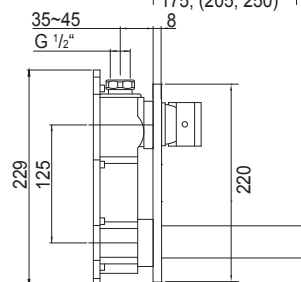

099 1825 5

Zestaw przedłużający 50 mm
Extension set 50 mm

Cena | Price 102,00 Euro

160 1802

Armatura umywalkowa jednouchwytywa z głowicą ceramiczną, z elementem podtynkowym podłączenia 1/2", wylewka 170 mm, chrom