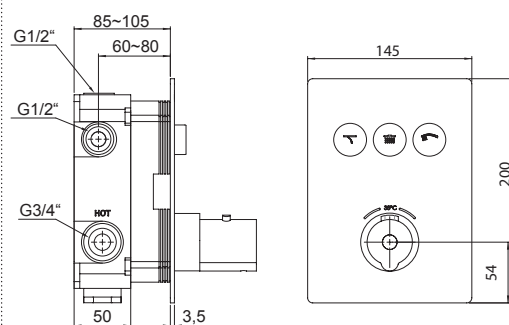

Przepływ przy 3 barach | flow rate at 3 bar

Główce prysznicowe ~ 19 l/min
Overhead shower ~ 19 l/min

Słuchawką ~ 19 l/min
Handshower ~ 19 l/min

Strumień ~ 22 l/min
Stream ~ 22 l/min