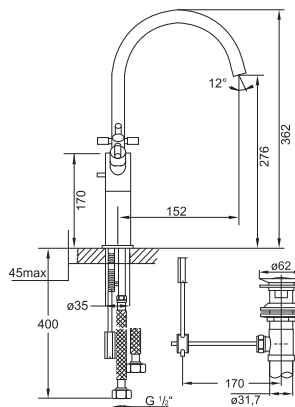

250 1550

Armatura umywalkowa
jednouchwytna
z obracaną wylewką,
z ceramicznymi zaworami 90°,
z korkiem automatycznym 1 1/4",
z węzami elastycznymi do podłączenia
baterii 3/8",
chrom

Single hole basin mixer
with swivel spout,
with 90° ceramic headparts,
with pop up waste 1 1/4",
with flexible hoses 3/8",
chrome

Cena | Price 249,00 Euro