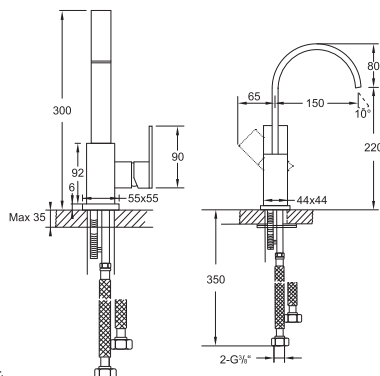

135 1401

Armatura zlewozmywakowa
jednouchwytywa
z obracaną wylewką,
z głowicą ceramiczną,
z węzami elastycznymi do podłączenia
baterii 3/8",
chrom

Single lever sink mixer
with ceramic cartridge,
with swivel spout,
with flexible hoses 3/8",
chrome

Cena | Price 389,00 Euro