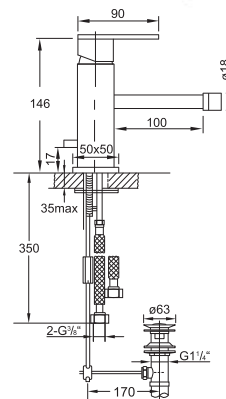

160 1300

Armatura bidetowa jednouchwytowa
z głowicą ceramiczną,
z korkiem automatycznym 1 1/4",
z węzami elastycznymi do podłączenia baterii 3/8",
chrom

Single lever bidet mixer
with ceramic cartridge,
with pop up waste 1 1/4",
with flexible hoses 3/8",
chrome

Cena | Price 349,00 Euro