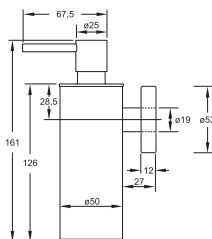

650 8000

Dozownik do mydła
z mosiądz, z wymiowanym
pojemnikiem, pompka, chrom

Soap dispenser
with PE container, pump head,
made of brass, chrome

Cena | Price 115,00 Euro