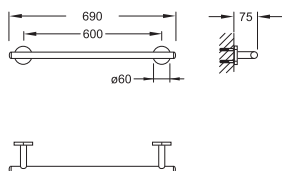

650 2600

Wieszak na ręcznik kąpielowy 600 mm
z mosiądz, chrom

Towel bar 600 mm
made of brass, chrome

Cena | Price 69,00 Euro