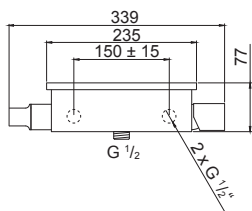

240 1100

Armatura wannowo-natryskowa
jednouchwytywa 1/2"
z głowicą ceramiczną,
z przełącznikiem na słuchawkę,
Zabezpieczenie przepływów zwrotnych,
chrom

Single lever bath/shower mixer 1/2"
with ceramic cartridge,
with diverter,
intrinsicly safe against backflow,
chrome

Cena | Price 719,00 Euro

240 1200

Armatura natryskowa jednouchwytywa 1/2"
z głowicą ceramiczną,
Zabezpieczenie przepływów zwrotnych,
chrom

Single lever shower mixer 1/2"
with ceramic cartridge,
intrinsicly safe against backflow,
chrome

Cena | Price 499,00 Euro