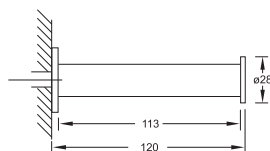

Cena | Price 109,00 Euro

650 2800

Uchwyt na papier toaletowy
z mosiądz, chrom

Toilet roll holder
made of brass, chrome

Cena | Price 46,00 Euro

650 2850

Uchwyt na zapas papieru
z mosiądz, chrom

Spare toilet roll holder
made of brass, chrome