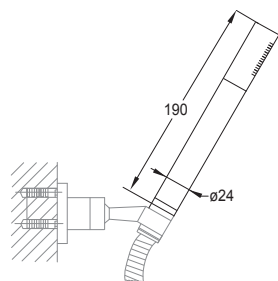

100 1655

Sluchawka
3 funkcyjna,
biała/chrom

Hand shower
3 functions,
white/chrome

Cena | Price 42,00 Euro

099 9655

Sluchawka metalowa
chrom

Metal hand shower
chrome

Cena | Price 49,00 Euro

100 1657

Sluchawka
3 funkcyjna,
cyfrowy wyświetlacz przepływu
i temperatury wody
chrom

Hand shower
3 functions,
digital display for current flow
and temperature,
chrome

Cena | Price 99,00 Euro