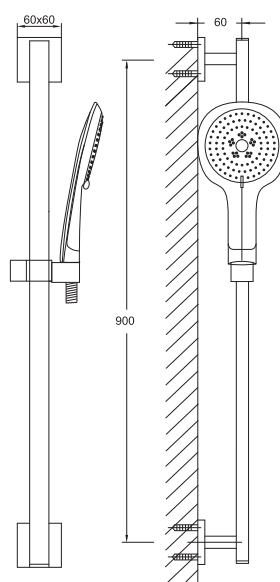

099 9412

Wąż natryskowy metalowy
Ü 1/2" x stożek 1/2", 1800 mm

Metal shower hose 1800 mm
Ü 1/2" x cone seat 1/2"

Cena | Price 25,80 Euro