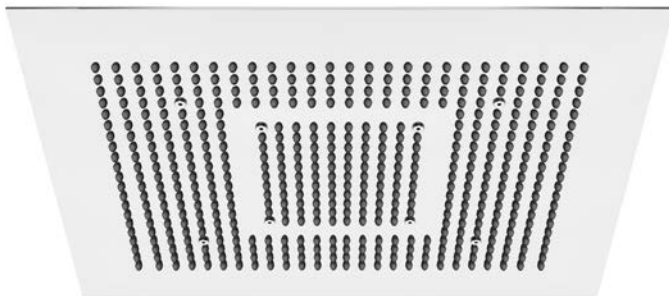

390 6812

Deszczownica Sensual Rain
800 mm x 600 mm,
2 rodzaje strumienia,
do montażu sufitowego w komplecie,
z systemem easy-clean,
stal szlachetna polerowana,
optymalny przepływ wody 20 l/min

Sensual Rain shower panel
800 mm x 600 mm,
with 2 functions,
ceiling mounted, with prime frame,
with easy clean system,
polished stainless steel,
best flow rate at 20 l/min

Preis | Price 3.600,00 Euro