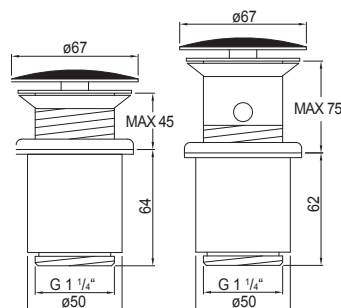

100 1692

Korek automatyczny z zamknięciem ciśnieniowym

do umywalek bez przelewu
Waste with „push-down“
for basins with overflow

Cena | Price 59,00 Euro

100 1691

100 1692

100 1640

Zawór kątowy 1/2"
z połączeniem do węży
elastycznego 3/8",
chrom

Angle valve 1/2"
with filter,
with 3/8" connection for flexible hose,
chrome

Cena | Price 29,90 Euro