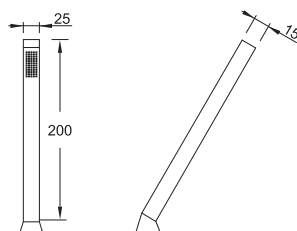

135 4400

Dysza natryskowa 1/2"
regulowana,
optymalny przepływ od 5 l/min,
chrom

Body jet 1/2"
swivel,
best flow rate 5l/min

Cena | Price 119,00 Euro

135 1655

Stuchawka metalowa
chrom

Metal hand shower
chrome

Cena | Price 69,00 Euro

099 9675

Stuchawka
chrom

Hand shower
with easy-clean,
chrome

Cena | Price 55,00 Euro

099 9626

Stuchawka
3 funkcyjna,
chrom

Hand shower
3 functions,
chrome

Cena | Price 43,30 Euro