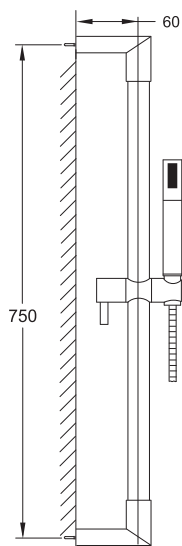

099 9412

Wąż natryskowy metalowy
Ü 1/2" x stożek 1/2", 1800 mm
Metal shower hose 1800 mm
Ü 1/2" x cone seat 1/2"

Cena | Price 25,80 Euro