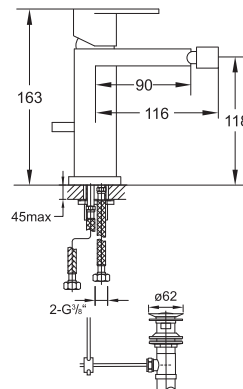

170 1900

3 - otworowa armatura ścienna
podtynkowa do umywalki
z ceramicznymi zaworami 90°,
z elementem podtynkowym podłączenia 1/2",
wylewka 154 mm,
chrom

3-hole basin mixer wall mounted
with ceramic cartridge,
with aerator,
complete with concealed body 1/2",
spout projection 154 mm,
chrome

Cena | Price 345,00 Euro