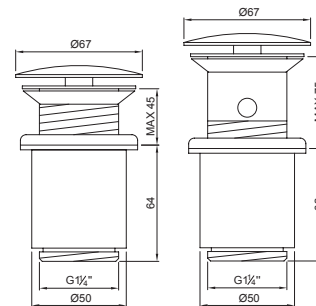

100 1692

Korek automatyczny z zamknięciem ciśnieniowym

do umywalek bez przelewu

Waste with „push-down“
for basins with overflow

Cena | Price 59,00 Euro