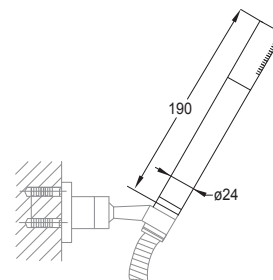

099 9655

Słuchawka metalowa
chrom

Metal hand shower
chrome

Cena | Price 49,00 Euro