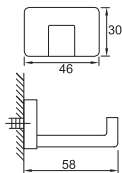

450 2400

Haczyk na ręcznik
z mosiądzu, chrom

Towel hook
made of brass, chrome

Cena | Price 29,00 Euro