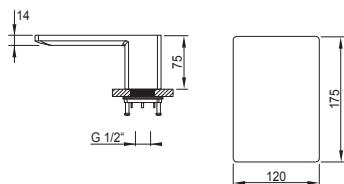

Wall spout for basin or bathtub
spout projection 200 mm,
chrome

Cena | Price 200,00 Euro

160 2495

Wylewka kaskadowa 1/2"
chrom

Cascade spout 1/2"
chrome

Cena | Price 580,00 Euro

135 1650

Zestaw słuchawki natryskowej
z uchwytem ściennym, z metalowym
wężem natryskowym 1500 mm,
chrom