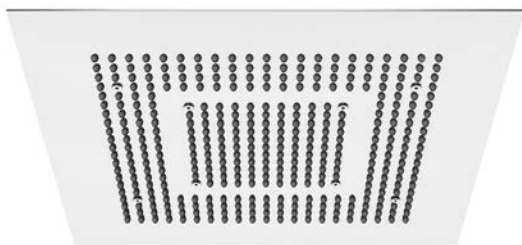

390 6612

Deszczownica Sensual Rain
600 mm x 600 mm
2 rodzaje strumienia,
do zabudowy sufitowej,
z systemem easy-clean/
stal szlachetna polerowana,
optymalny przepływ od 18 l/min

Sensual Rain shower panel
600 mm x 600 mm,
with 2 functions,
ceiling mounted, with prime frame,
with easy clean system,
polished stainless steel,
best flow rate at 18 l/min

Cena | Price 2.900,00 Euro