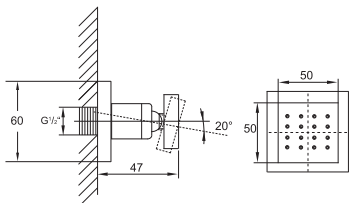

135 4400

Dysza natryskowa 1/2"
regulowana,
optymalny przepływ od 5 l/min,
chrom

Body jet 1/2"
swivel,
best flow rate 5l/min

Cena | Price 119,00 Euro

135 1655

Stuchawka metalowa
chrom

Metal hand shower
chrome

Cena | Price 69,00 Euro