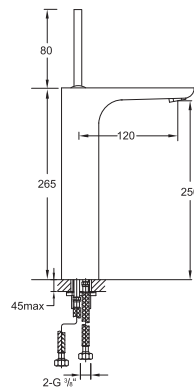

205 1700

Armatura umywalkowa jednouchwytowa
z głowicą ceramiczną,
z węzami elastycznymi do podłączenia baterii 3/8",
chrom

Single lever basin mixer
with ceramic cartridge,
without pop up waste,
with flexible hoses 3/8",
chrome

Cena | Price 499,00 Euro

200 1700

Armatura umywalkowa jednouchwytowa
z głowicą ceramiczną z joystickiem,
z węzami elastycznymi do podłączenia baterii 3/8",
chrom

Single lever basin mixer
with joystick ceramic cartridge,
without pop up waste,
with flexible hoses 3/8",
chrome

Cena | Price 499,00 Euro