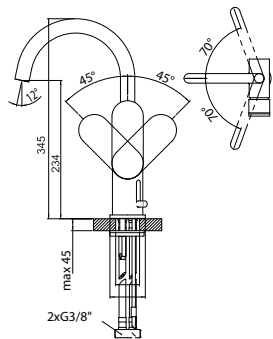

170 1401 ^{new}

Armatura zlewozmywakowa
jednouchwytkowa
z głowicą ceramiczną,
z obracaną wylewką wylewką,
z węzami elastycznymi do podłączenia
baterii 3/8",
chrom

Single lever sink mixer
with ceramic cartridge,
with swivel spout,
with flexible hoses 3/8",
chrome

Cena | Price 345,00 Euro