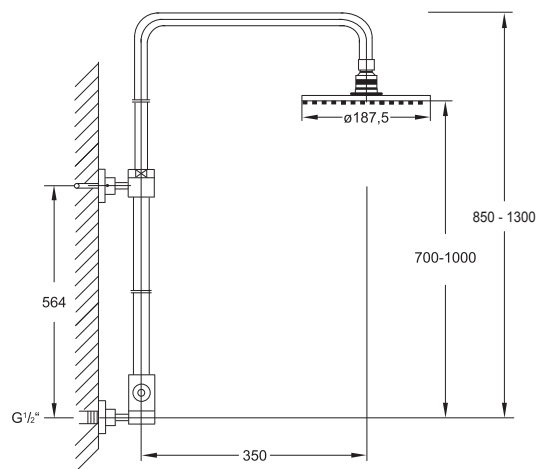

100 2780

Zestaw natryskowy
z deszczownicą i słuchawką
z easy clean,
z obracającym i regulowanym ramieniem
deszczownicy (podczas montażu)
bez armatury
chrom

Shower set
with integrated wall elbow,
with rain shower and handshower,
with easy clean,
with swivel and height adjustable shower arm
(during installation)
chrome

Cena | Price 499,00 Euro