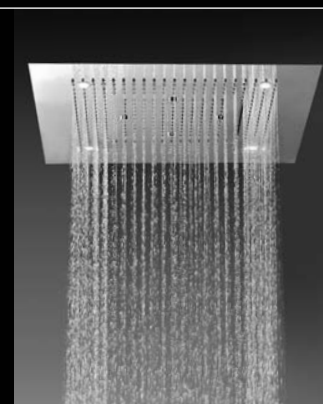

SENSUAL RAIN