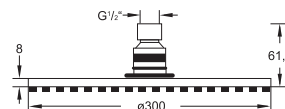

100 1688

Deszczownia $\varnothing$ 300 mm x 8 mm z systemem easy-clean, tylko w połączeniu z ramieniem 100 7910 lub montaż sufitowy, optymalny przepływ od 15 l/min, chrom

Rain shower dia. 300 mm x 8 mm with easy-clean system, only with 100 7910 or ceiling mounted, best flow rate 15 l/min, chrome

Cena | Price 305,00 Euro