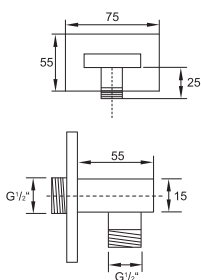

135 1660

Przyłącze kątowe 1/2" zabezpieczenie przepływów zwrotnych, chrom

Wall mounted elbow outlet 1/2" intrinsically safe against backflow, chrome

Cena | Price 85,00 Euro