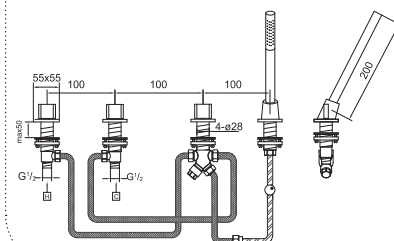

230 2480

4-otworowa armatura wannowa do użytku z napełnianiem przez przelew, z ceramicznymi zaworami 90°, z przełącznikiem i wyciąganą słuchawką, chrom

4-hole deck mounted bath/shower mixer for use with bath inlet with pop up waste and overflow, with 90° ceramic headparts, intrinsically safe against backflow, with diverter and pull-up handshower (flex hoses between deck-valve and angle valve not included) chrome

Cena | Price 695,00 Euro