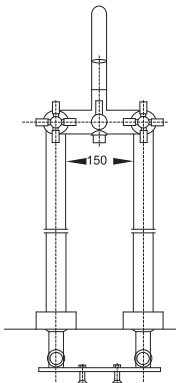

010 1160

Element podtynkowy z połączeniami 1/2" do wolnostojącej armatury wannowej 250 1162; do montażu na posadzce (element zewnętrzny zamawiać oddzielnie)

Concealed set 1/2" for free standing bath/shower mixer 250 1162; for installation on the rough floor (mixer order separately)

Cena | Price 180,00 Euro

250 2721

Zestaw natryskowy z armaturą termostatyczną z deszczownicą i słuchawką, z easy clean, z regulowanym uchwytem, z obracającym i regulowanym ramieniem deszczownicy (podczas montażu) chrom

Shower set complete with thermostatic shower mixer, with rain shower and handshower, with easy clean, with sliding bracket on the rail, with swivel and height adjustable shower arm (during installation) chrome

Cena | Price 799,00 Euro