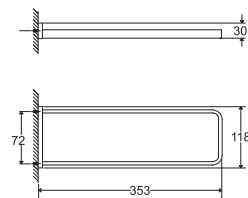

450 2550

Wieszak na ręcznik kąpielowy
z mosiądzu, chrom

Towel holder
made of brass, chrome

Cena | Price 69,00 Euro