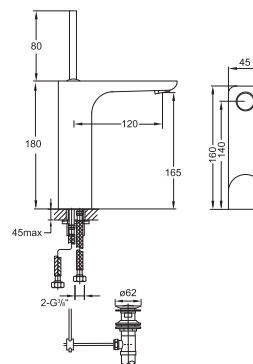

200 1755

Armatura umywalkowa jednouchwytywa z głowicą ceramiczną z joystickiem, z korkiem automatycznym 1 1/4", z węzami

Single lever basin mixer with joystick ceramic cartridge, with pop up waste 1 1/4", with flexible hoses 3/8", chrome

Cena | Price 459,00 Euro