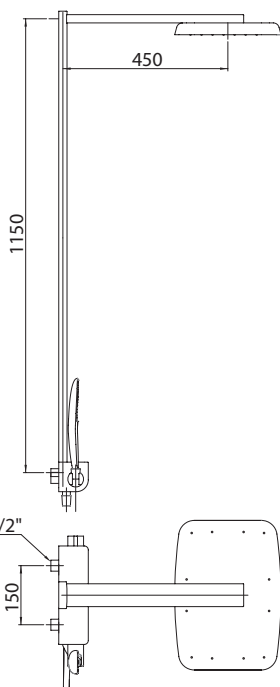

Cena | Price 156,00 Euro

099 4126 5

Zestaw przedłużający 50 mm
Extension set 50 mm

Cena | Price 206,00 Euro

390 2743 **new**

Zestaw natryskowy z 2-strumieniową słuchawką w komplecie z armaturą termostaticzną, z komfortową obsługą pushtronic, z deszczownicą oraz słuchawką natryskową, z systemem Easy Clean, chrom