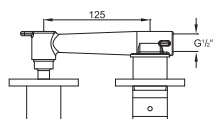

Cena | Price 72,00 Euro

099 1825 5

Zestaw przedłużający 50 mm
Extension set 50 mm

Cena | Price 102,00 Euro

160 1852

Armatura umywalkowa jednouchwytywa z głowicą ceramiczną, z elementem podtynkowym podłączenia 1/2", wylewka 170 mm, chrom