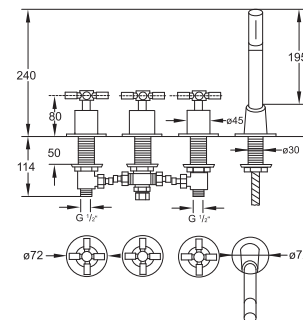

250 2400

4-otworowa armatura wannowa z wylewką, z ceramicznymi zaworami 90°, z przełącznikiem i wyciąganą słuchawką, chrom

4-hole deck mounted bath/shower mixer with 90° ceramic headparts, intrinsically safe against backflow, with diverter and pull-up handshower (flex hoses between deck-valve and angle valve not included) spout projection 192 mm, chrome

Cena | Price 599,00 Euro