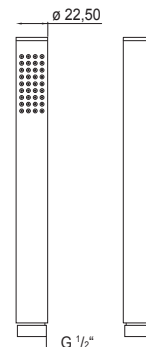

099 9412

Wąż natryskowy metalowy
Ü 1/2" x stożek 1/2", 1800 mm
Metal shower hose 1800 mm
Ü 1/2" x cone seat 1/2"

Cena | Price 25,80 Euro

099 9415

Wąż natryskowy metalowy
Ü 1/2" x stożek 1/2", 1500 mm
Metal shower hose 1500 mm
Ü 1/2" x cone seat 1/2"

Cena | Price 23,70 Euro

099 9418

Wąż natryskowy metalowy
Ü 1/2" x stożek 1/2", 1250 mm
Metal shower hose 1250 mm
Ü 1/2" x cone seat 1/2"

Cena | Price 21,60 Euro

135 1660

Przyłącze kątowe 1/2"
zabezpieczenie przepływów zwrotnych,
chrom

Wall mounted elbow outlet 1/2"
intrinsically safe against backflow,
chrome

Cena | Price 85,00 Euro

099 9420

Wąż natryskowy – tworzywo
sztuczne 2000 mm
chrom line Ü 1/2" x stożek 1/2"
Plastic shower hose 2000 mm
Ü 1/2" x cone seat 1/2"

Cena | Price 25,80 Euro

099 9416

Wąż natryskowy – tworzywo
sztuczne 1600 mm
chrom line Ü 1/2" x stożek 1/2"
Plastic shower hose 1600 mm
Ü 1/2" x cone seat 1/2"

Cena | Price 23,70 Euro

099 9413

Wąż natryskowy – tworzywo
sztuczne 1250 mm
chrom line Ü 1/2" x stożek 1/2"
Plastic shower hose 1250 mm
Ü 1/2" x cone seat 1/2"

Cena | Price 21,60 Euro

099 9665

Słuchawka metalowa
z easy-clean,
chrom

Metal hand shower
with easy-clean,
chrome

Cena | Price 49,00 Euro