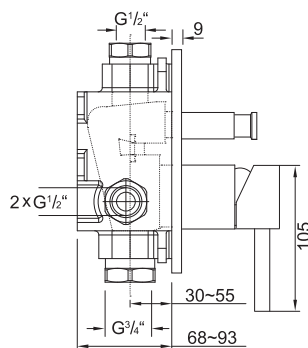

STEIN
TEC

099 2105

Zestaw przedłużający 25 mm
Extension set 25 mm

Cena | Price 93,00 Euro

099 2105 5

Zestaw przedłużający 50 mm
Extension set 50 mm

Cena | Price 133,00 Euro

120 2243