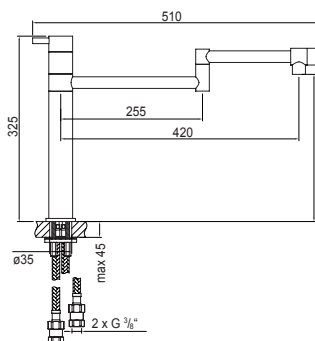

100 1490

Armatura zlewozmywakowa
jednouchwytywa
z głowicą ceramiczną,
z obracaną wylewką,
z węzami elastycznymi do podłączenia
baterii 3/8",
chrom

Single lever sink mixer
with ceramic cartridge,
with swivel spout,
with flexible hoses 3/8",
chrome

Cena | Price 315,00 Euro