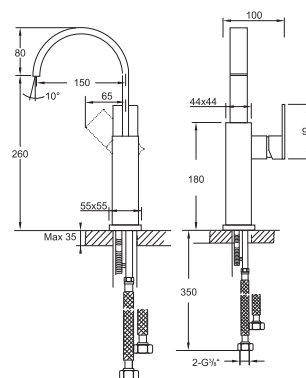

135 1551

Armatura umywalkowa jednouchwytowa z głowicą ceramiczną, z węzami elastycznymi do podłączenia baterii 3/8", chrom

Single lever basin mixer with swivel spout, with ceramic cartridge, with aerator, without pop up waste, with flexible hoses 3/8", chrome

Cena | Price 459,00 Euro