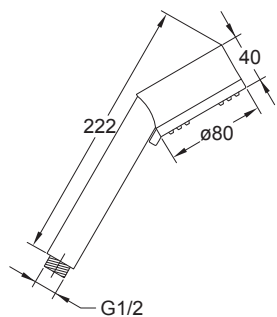

099 9626

Słuchawka
3 funkcyjna,
chrom

Hand shower
3 functions,
chrome

Cena | Price 43,30 Euro