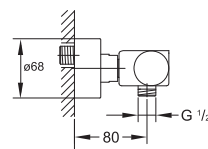

120 3200 1

Bateria termostatyczna natryskowa 1/2"
z regulacją temperatury i ciśnienia wody,
Zabezpieczenie przepływów zwrotnych,
chrom

Exposed thermostatic shower mixer 1/2"
with temperature and volume control,
intrinsicly safe against backflow,
chrome

Cena | Price 445,00 Euro