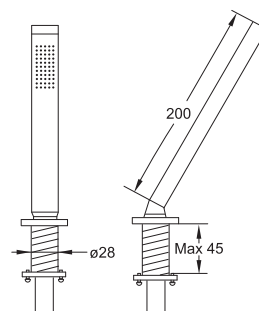

099 9425

Wąż przyłączeniowy do 099 9424 do przełączenia AG M14 x 1 x Ű 1/2", długość 500 mm

Connection hose for 099 9424 for diverter AG M 14 x 1 x Ű 1/2", length 500 mm

Cena | Price 11,00 Euro