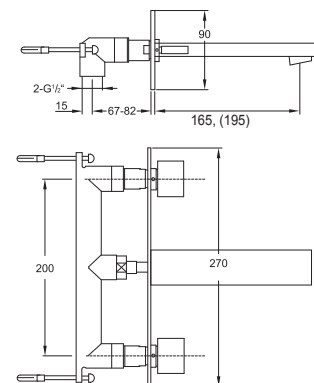

099 2270 5

Zestaw przedłużający 50 mm

Extension set 50 mm

Cena | Price 133,00 Euro

160 1300

Armatura bidetowa jednouchwytowa z głowicą ceramiczną, z korkiem automatycznym 1 1/4", z węzami elastycznymi do podłączenia baterii 3/8", chrom