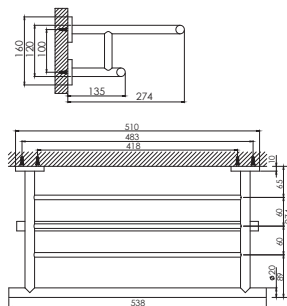

650 2750

Półka na ręcznik
z mosiądz, chrom

Towel rack
made of brass, chrome

Cena | Price 199,00 Euro