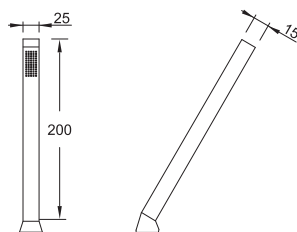

Body jet 1/2"
swivel,
best flow rate 5l/min

Cena | Price 119,00 Euro

135 1655

Stuchawka metalowa
chrom

Metal hand shower
chrome

Cena | Price 69,00 Euro

099 9675

Stuchawka
chrom