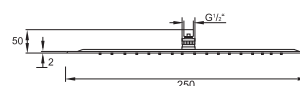

Cena | Price 139,00 Euro

390 1687

Deszczownia ultrapłaska 250 mm
z systemem easy-clean, tylko w połączeniu
z ramieniem 100 7910 lub montaż sufitowy,
optymalny przepływ od 15 l/min, chrom

Rain shower ultra flat dia 250 mm
with easy-clean system,
only with 100 7910 or ceiling mounted,
best flow rate 15 l/min, chrome