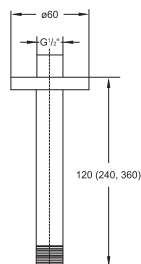

100 1591

Sufitowe ramię deszczownicy 360 mm
Shower arm ceiling, mounted 360 mm

Cena | Price 62,00 Euro

100 1687

Deszczownia $\varnothing$ 200 mm x 8 mm
z systemem easy-clean, optymalny przepływ
od 15 l/min, chrom

Rain shower dia. 200 mm x 8 mm
with easy-clean system,
best flow rate 15 l/min, chrome

Cena | Price 155,00 Euro