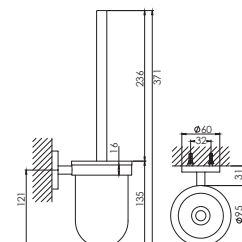

650 2911

Szczotka WC z pojemnikiem
z matowego szkła, z mosiądz, chrom

WC brush set
with glass satin, made of brass, chrome

Cena | Price 109,00 Euro