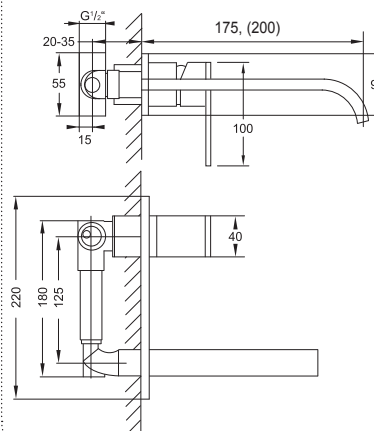

099 1825 5

Zestaw przedłużający 50 mm
Extension set 50 mm

Cena | Price 102,00 Euro