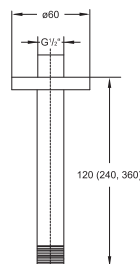

100 1591

Sufitowe ramię deszczownicy 360 mm
Shower arm ceiling, mounted 360 mm

Cena | Price 62,00 Euro