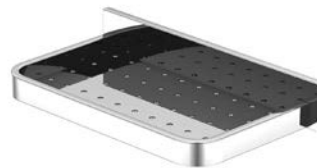

450 2210

Mydelniczka
z mosiądzu, chrom

Soap holder
made of brass, chrome

Cena | Price 75,00 Euro