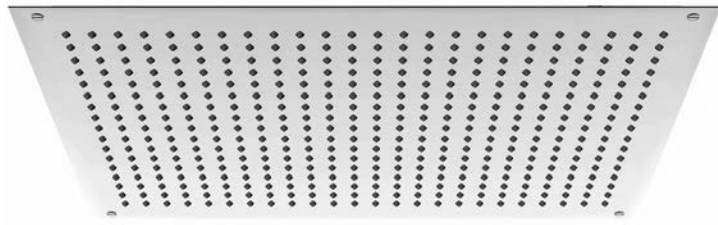

390 6712

Deszczownica Relax Rain
550 mm x 750 mm,
do montażu sufitowego,
z systemem Easy Clean,
stal nierdzewna szczotkowana,
Optymalny przepływ od 20 l/min

Relax Rain shower
550 mm x 750 mm,
ceiling mounted,
with easy clean system,
polished stainless steel,
best flow rate from 20 l/min

Cena | Price 1.650,00 Euro

390 6713

Deszczownica Relax Rain
jak 390 6712,
stal nierdzewna szczotkowana

Relax Rain shower
as 390 6712,
brushed stainless steel

Cena | Price 1.550,00 Euro