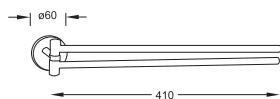

650 2550

Wieszak na ręcznik kąpielowy 450 mm
2-ramienny 445 mm 2-arms, z mosiądz,
chrom

Towel holder

445 mm, 2-arms, made of brass, chrome

Cena | Price 49,00 Euro