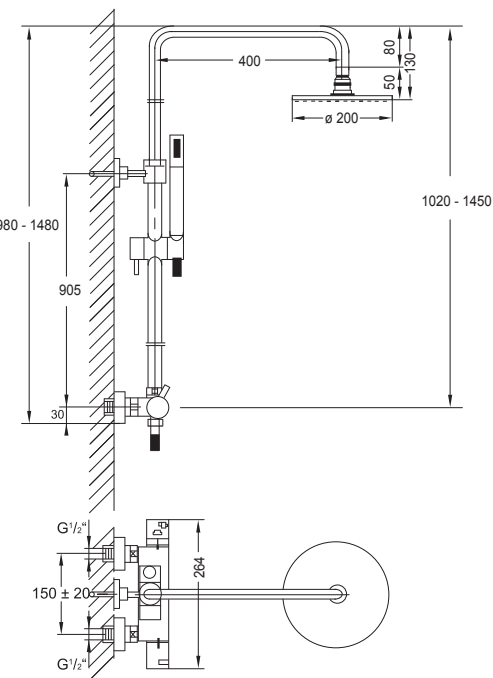

100 2721

Zestaw natryskowy
z armaturą termostaticzną
z deszczownicą i słuchawką,
z easy clean,
z regulowanym uchwytem,
z obracającym i regulowanym ramieniem
deszczownicy (podczas montażu)
chrom

Shower set
complete with thermostatic shower mixer,
with rain shower and handshower,
with easy clean,
with sliding bracket on the rail,
with swivel and height adjustable shower arm
(during installation)
chrome

Cena | Price 779,00 Euro