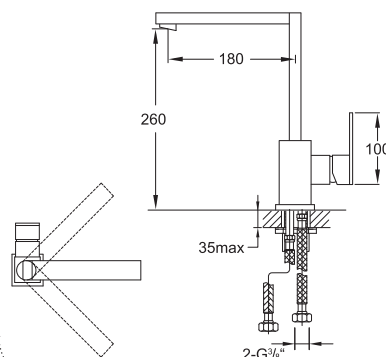

160 1400

Armatura zlewozmywakowa
jednouchwytywa
z głowicą ceramiczną,
z obracaną wylewką,
z węzami elastycznymi do podłączenia
baterii 3/8",
chrom

Single lever sink mixer
with ceramic cartridge,
with swivel spout,
with flexible hoses 3/8",
chrome

Cena | Price 435,00 Euro