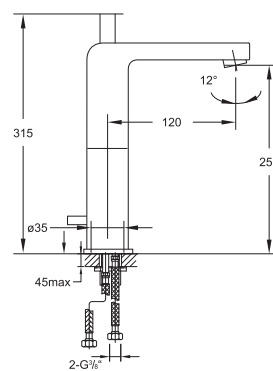

120 1700

Armatura umywalkowa jednouchwytowa
Wylewka 120 mm,
z głowicą ceramiczną,
z węzami elastycznymi do podłączenia baterii 3/8",
chrom

Single lever basin mixer
spout projection 120 mm,
with ceramic cartridge,
without pop up waste,
with flexible hoses 3/8",
chrome

Cena | Price 399,00 Euro