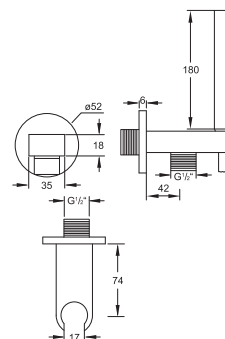

Shower wall bracket with integrated wall elbow, chrome

Cena | Price 130,00 Euro

099 9655

Słuchawka metalowa chrom

Metal hand shower chrome

Cena | Price 49,00 Euro

200 1670

Zestaw słuchawkowy ze zintegrowanym elementem do podłączenia natrysku 1/2" z metalowym węzłem natryskowym 1500mm, zabezpieczenie przepływów zwrotnych, chrom