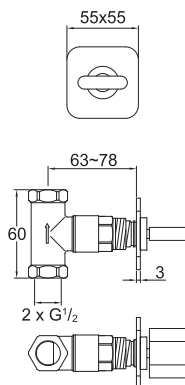

099 4555 5

Zestaw przedłużający 50 mm

Extension set 50 mm

Cena | Price 78,00 Euro