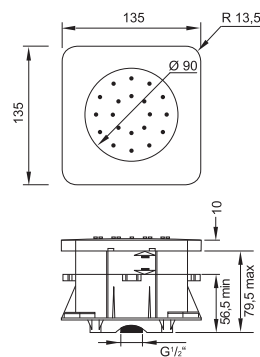

120 4410

Dysza natryskowa 1/2"
razem z elementem podtynkowym,
kąt nachylenia regulowany ok. 10°

Body jet 1/2"
complete with concealed body,
swivel approx 10°

Cena | Price 109,00 Euro