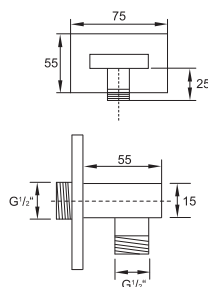

135 1660

Przyłącze kątowe 1/2" zabezpieczenie przepływów zwrotnych, chrom

Wall mounted elbow outlet 1/2" intrinsically safe against backflow, chrome

Cena | Price 85,00 Euro