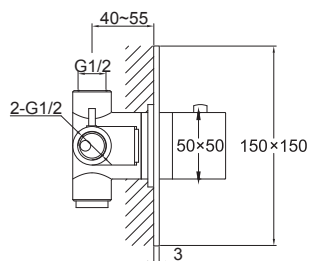

099 4205 5

Zestaw przedłużający 50 mm
Extension set 50 mm

Cena | Price 113,00 Euro