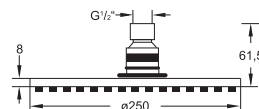

100 1686

Deszczownia $\varnothing$ 250 mm x 8 mm
z systemem easy-clean, tylko w połączeniu
z ramieniem 100 7910 lub montaż sufitowy,
optymalny przepływ od 15 l/min, chrom

Rain shower dia. 250 mm x 8 mm
with easy-clean system,
only with 100 7910 or ceiling mounted,
best flow rate 15 l/min, chrome

Cena | Price 230,00 Euro