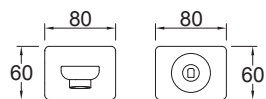

Cena | Price 62,00 Euro

200 1825 5

Zestaw przedłużający 50 mm

Extension set 50 mm

Cena | Price 92,00 Euro

200 1300

Armatura bidetowa jednouchwytowa z głowicą ceramiczną z joystickiem, z korkiem automatycznym 1 1/4", z węzami elastycznymi do podłączenia baterii 3/8", chrom