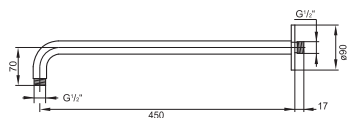

100 1571

Sufitowe ramię deszczownicy 120 mm
Shower arm ceiling, mounted 120 mm

Cena | Price 52,00 Euro