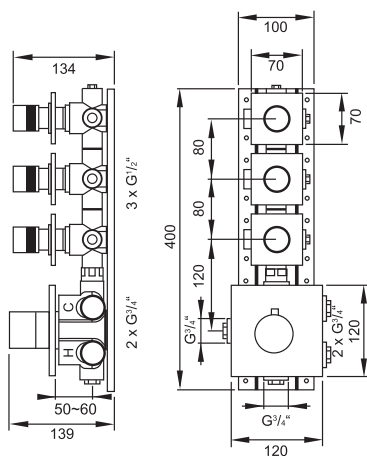

Cena | Price 1.045,00 Euro

099 4335

Zestaw przedłużający 25 mm
Extension set 25 mm

Cena | Price 179,00 Euro

099 4335 5

Zestaw przedłużający 50 mm
Extension set 50 mm

Cena | Price 209,00 Euro

120 4340