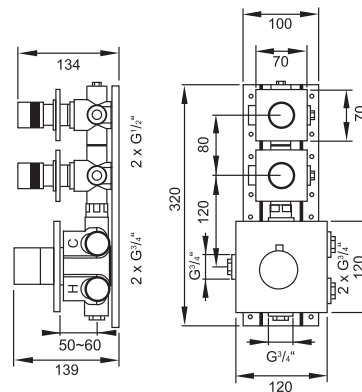

099 4325 5

Zestaw przedłużający 50 mm

Extension set 50 mm

Cena | Price 159,00 Euro