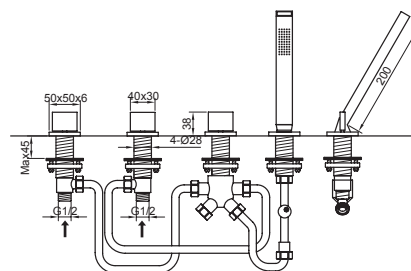

160 2400

4-otworowa armatura wannowa
z wylewką,
z ceramicznymi zaworami 90°,
z przełącznikiem i wyciąganą słuchawką,
chrom

4-hole deck mounted bath/shower mixer
with 90° ceramic headparts,
intrinsicly safe against backflow,
with diverter and pull-up handshower
(flex hoses between deck-valve and
angle valve not included)
spout projection 175 mm,
chrome

Cena | Price 755,00 Euro

160 2402

4-otworowa armatura wannowa
jak 160 2400, Wylewka 210 mm

4-hole deck mounted bath/shower mixer
as 160 2400, with spout projection 210 mm

Cena | Price 785,00 Euro

160 2480

4-otworowa armatura wannowa
do użytku z napełnianiem przez przelew,
z ceramicznymi zaworami 90°,
z przełącznikiem i wyciąganą słuchawką
chrom

4-hole deck mounted bath/shower mixer
for use with bath inlet with pop up waste
and overflow,
with 90° ceramic headparts,
intrinsicly safe against backflow,
with diverter and pull-up handshower
(flex hoses between deck-valve and angle
valve not included)
chrome

Cena | Price 755,00 Euro