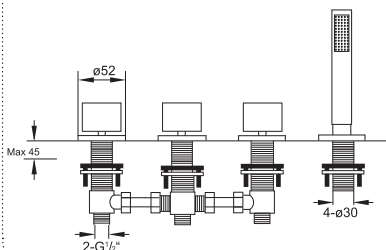

Cena | Price 635,00 Euro

170 1630

Nawannowe gniazdo słuchawki
kompletny z węzami elastycznymi
do podłączenia baterii 1800 mm,
Zabezpieczenie przepływów zwrotnych,
chrom

Pull-up hand shower for deck mounted
installation
complete, with flexible hose 1800 mm,
intrinsicly safe against backflow,
chrome