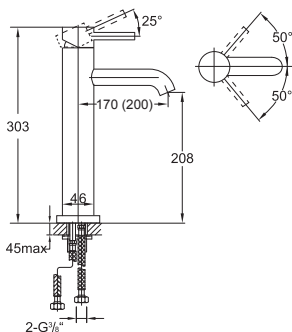

100 1710

Armatura umywalkowa jednouchwytywa z głowicą ceramiczną, z węzami elastycznymi do podłączenia baterii 3/8", wylewka 170 mm, chrom

Single lever basin mixer with ceramic cartridge, without pop up waste 1 1/4", with flexible hoses 3/8", spout projection 170 mm, chrome

Cena | Price 309,00 Euro