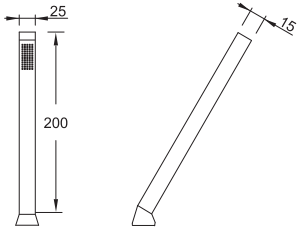

135 1655

Stuchawka metalowa
chrom

Metal hand shower
chrome

Cena | Price 69,00 Euro