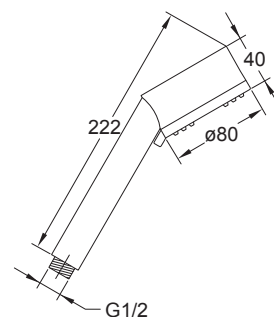

099 9626

Stuchawka
3 funkcyjna,
chrom

Hand shower
3 functions,
chrome

Cena | Price 43,30 Euro

100 1655

Stuchawka
3 funkcyjna,
biała/chrom

Hand shower
3 functions,
white/chrome

Cena | Price 42,00 Euro