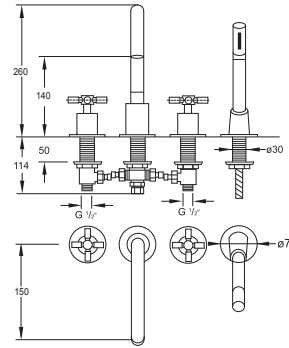

250 2480

4-otworowa armatura wannowa do użytku z napełnianiem przez przelew, z ceramicznymi zaworami 90°, z przełącznikiem i wyciąganą słuchawką chrom

4-hole deck mounted bath/shower mixer for use with bath inlet with pop up waste and overflow, with 90° ceramic headparts, with diverter and pull-up handshower (flex hoses between deck-valve and angle valve not included) chrome

Cena | Price 599,00 Euro