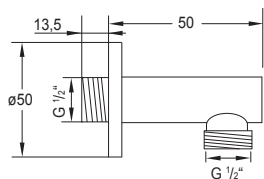

100 1660

Przyłącze kątowe 1/2"
Zabezpieczenie przepływów zwrotnych,
chrom

Wall mounted elbow outlet 1/2"
intrinsically safe against backflow,
chrome

Cena | Price 45,00 Euro