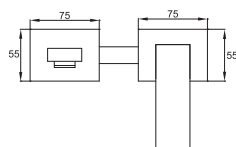

Cena | Price 72,00 Euro

099 1825 5

Zestaw przedłużający 50 mm
Extension set 50 mm

Cena | Price 102,00 Euro

160 1852

Armatura umywalkowa jednouchwytywa z głowicą ceramiczną, z elementem podtynkowym podłączenia 1/2", wylewka 170 mm, chrom