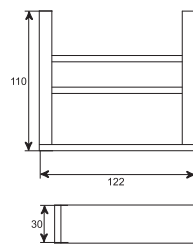

460 2202

Mydelniczka ze szkłem
105 x 105 x 45 mm matowa
czarna, chrom

Soap holder with glass
105 mm x 105 mm x 45 mm,
made of brass, frosted black, chrome

Cena | Price 112,00 Euro