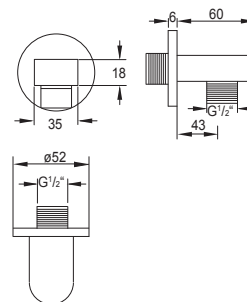

STEIN
TEC

260 2222 new

Element zewnętrzny do wannowych baterii jednouchwytowych z mieszaczem wody, ze zintegrowanym elementem zabezpieczającym zintegrowanym dwudrożnym przełącznikiem i uchwytem przełącznika, z uchwytem armatury, rozetą maskującą. Można połączyć z systemem wannowym z funkcją napełniania przez przelew, (element podtynkowy 010 2220 zamawiać oddzielnie) chrom

Finish set for single lever bath mixer, with integrated safety combination, and 2-way diverter, to combine with waste and overflow set with filling function, with diverter handle, with handle, with rosette (Concealed set 010 2220 order separately) chrome

Cena | Price 225,00 Euro

010 2220 new

Element podtynkowy 1/2" do wszystkich wannowych baterii jednouchwytowych z elementami zabezpieczającymi, zgodny z normą DIN EN 817 i DIN EN 1717, z ceramicznym przełącznikiem dwudrożnym, wodoszczelną kasetą do wbudowania, głowicą ceramiczną, z wodoszczelną membraną Kerdi, z matą wygłuszającą

Steinbox Concealed set 1/2" for all single lever bath/shower mixers with safety combination, in test according to DIN EN 817 and EN 1717 with ceramic 2-way diverter, with water-tight concealed box, with ceramic cartridge, with Kerdi membrane, with noise absorbing mat

Cena | Price 459,00 Euro

099 2212

Zestaw przedłużający 25 mm

Extension set 25 mm

Cena | Price 110,00 Euro

260 2250

Armatura natryskowa jednouchwytowa z głowicą ceramiczną, kompletny z elementem podtynkowym podłączenia 1/2", z wodoszczelną membraną, chrom

Single lever shower mixer with ceramic cartridge, complete with concealed body 1/2", with Kerdi membrane, chrome

Cena | Price 339,00 Euro

099 2205

Zestaw przedłużający 25 mm

Extension set 25 mm

Cena | Price 62,00 Euro

099 2205 5

Zestaw przedłużający 50 mm