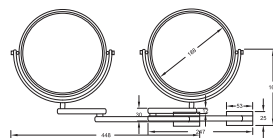

650 9200

Lusterko kosmetyczne
2,5-krotne powiększenie,
z przegubem kulowym, chrom

Makeup mirror
2-arms, double -sided mirror,
with 3 x magnification, chrome

Cena | Price 179,00 Euro