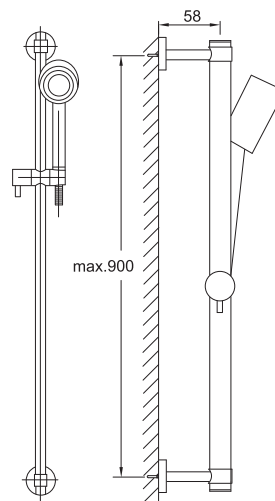

099 9412

Wąż natryskowy metalowy
Ü 1/2" x stożek 1/2", 1800 mm
Metal shower hose 1800 mm
Ü 1/2" x cone seat 1/2"

Cena | Price 25,80 Euro