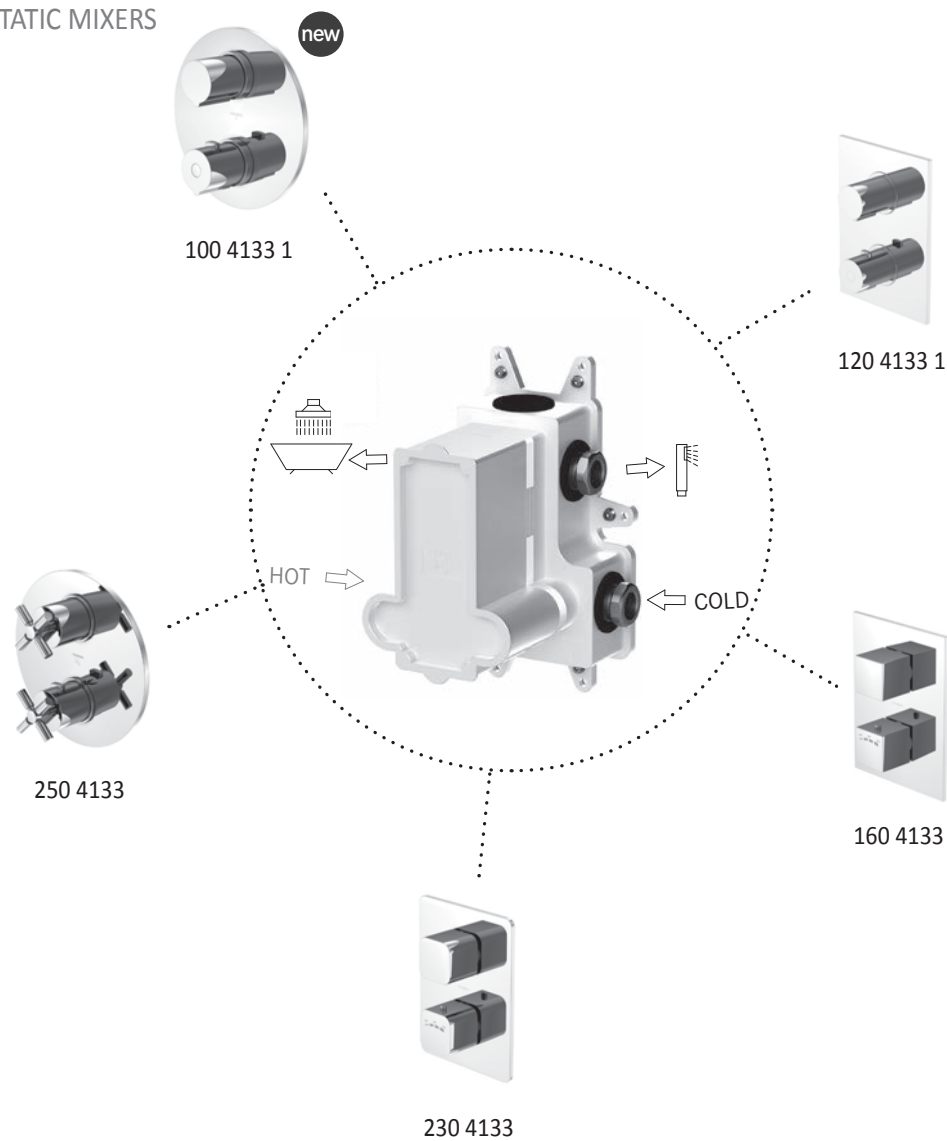

010 4140

ARMATURY TERMOSTATYCZNE
Z 2-DROŻNYM PRZEŁĄCZNIKIEM
CONCEALED THERMOSTATIC MIXERS
WITH 2-WAY DIVERTER

PASUJĄCE ELEMENTY ZEWNĘTRZNE
MATCHING FINISH SETS

ZALETY | THE ADVANTAGES

- Uniwersalny do wszystkich armatur termostaticznych podtynkowych z 2-drożnym przełącznikiem | Universal concealed box for all 2-way concealed-thermostatic mixers
- Wodoszczelny | watertight
- Wygłuszony | noise isolated
- Z membraną Schlüter® kerdi | with Schlüter® Kerdi membrane
- Prosta regulacja za pomocą poziomicy poprzez dużą powierzchnię nośną i wystarczającą ilość punktów mocowania | simple alignment due to straight surfaces - sufficient attachment points
- Zestawy przedłużające 25mm i 50 mm | Extension set 25 mm, 50 mm available