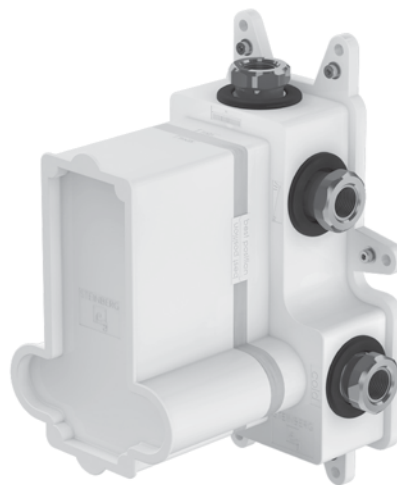

STEIN
TEC

010 1800

NOWY ELEMENT PODTYNKOWY | CONCEALED BOX

PASUJĄCY DO 29 RÓŻNYCH ZESTAWÓW | SUITABLE FOR 29 DIFFERENT SETS

Seria Series			Element Zewnętrzny Item number finish set	Wylewka spout projection
100			100 1804 100 1814 100 1824	165 mm 195 mm 245 mm
120			120 1804 | 1854 120 1814 | 1864	145 mm 200 mm
135			135 1804 | 1854 135 1814 | 1864 135 1824 | 1874	175 mm 200 mm 250 mm
160			160 1804 | 1854 160 1814 | 1864 160 1824 | 1874	175 mm 205 mm 250 mm
170			170 1804 170 1814	165 mm 200 mm
205			205 1804 205 1814	170 mm 200 mm
230			230 1804 230 1814 230 1824	175 mm 205 mm 250 mm
260			260 1814	205 mm

ZALETY | THE ADVANTAGES

- Dla wszystkich jednouchwytowych armatur umywalkowych | for all concealed single lever basin mixers
- Wodoszczelny | watertight
- Wygłuszone | noise isolated
- Z głowicą ceramiczną | with ceramic cartridge
- Prosta regulacja za pomocą poziomicę poprzez dużą powierzchnię nośną i wystarczającą ilość punktów mocowania | Simple alignment due to straight surfaces - sufficient attachment points
- Zestawy przedłużające 25mm i 50 mm | Extension set 25 mm, 50 mm available
- Rozdzielenie elementu podtynkowego i zewnętrznego w celu ułatwienia przechowywania oraz umożliwienie zamawiania zgodnie z postępowaniem budowy | Separation of concealed and finish set for easy storage and order depending on construction process