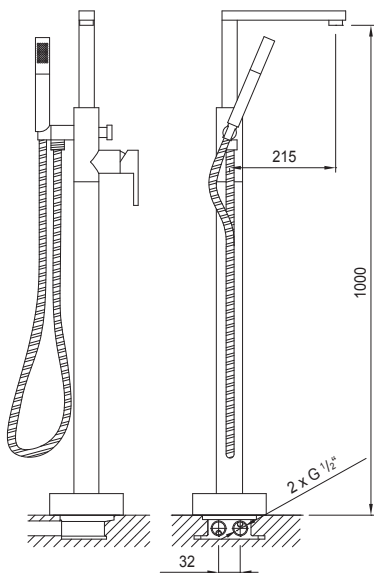

020 1162

Element podtynkowy z podłączeniami 1/2" Do wszystkich wolnostojących armatur wannowych (na jednej nodze), możliwe późniejsze dopasowanie (poziomo), z zaślepką (element zewnętrzny zamawiać oddzielnie)

Concealed set 1/2" for all free standing bath/shower mixers (one pedestal), horizontal adjustment possible, with pressure plug (mixer order separately)

Cena | Price 299,00 Euro