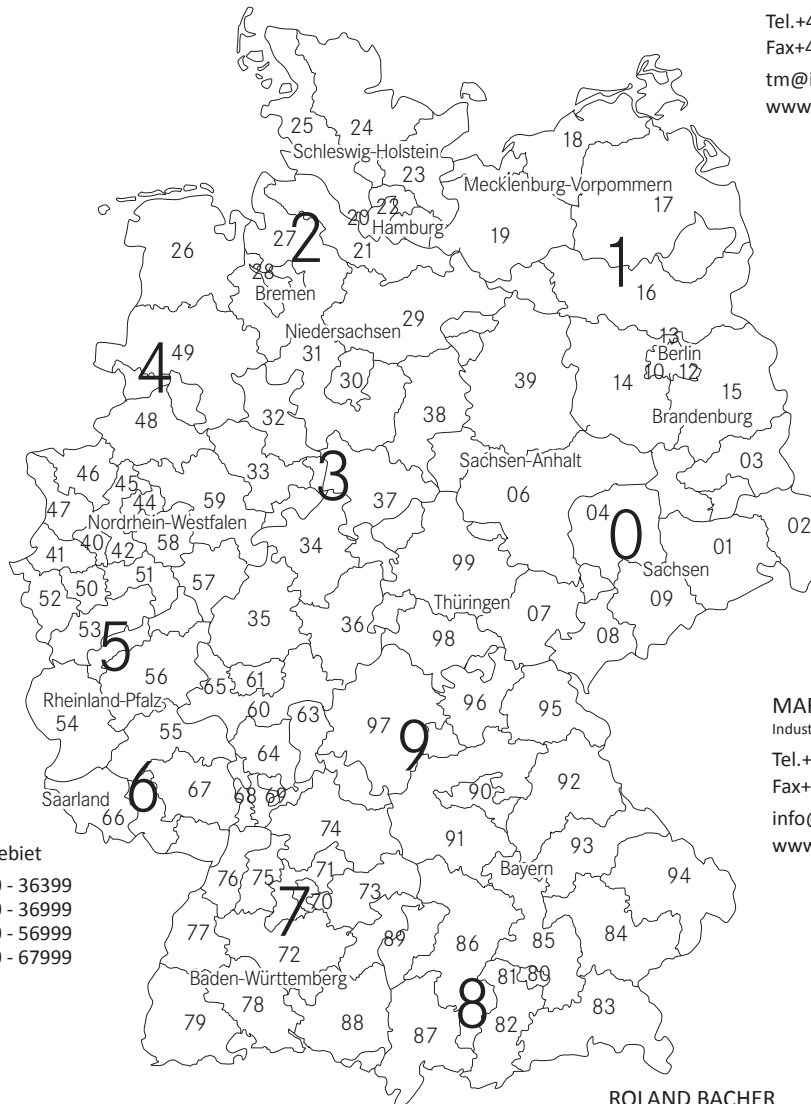

PLZ-Gebiet
40000 - 42999
43000 - 53999
57000 - 59999

THOMAS HUBER
Handelsvertretung
Tel.+49 (0)5732 908 90 35
Fax+49 (0)5732 908 90 36
handelsvertretung.huber@gmx.de
www.wirliebenbaeder.de

PLZ-Gebiet
30000 - 33999
37000 - 37299
37400 - 38999

MATTHIAS ZOLLIKOFER
Handelsvertretung
Tel.+49 (0)6201 494 660
Fax+49 (0)6201 389 298 4
iv-zollikofer@gmx.de
www.iv-zollikofer.de

PLZ-Gebiet
34000 - 36399
36500 - 36999
54000 - 56999
60000 - 67999

ANDREAS MOHR
Industrievertretung CDH
Tel.+49 (0)6203 954 25 0
Fax+49 (0)6203 954 25 13
info@mohr24.de
www.mohr24.de

PLZ-Gebiet
68000 - 68999
69999 - 79999

TORSTEN MEYER
Industrievertretung
Tel.+49 (0)413 580 040 5
Fax+49 (0)413 580 040 6
tm@iv-meyer.de
www.iv-meyer.de

PLZ-Gebiet
17000 - 19999
20000 - 25999
26000 - 29409
29417 - 29999

SYBILLE KUNZE
Industrievertretung CDH
Tel.+49 (0)30 431 108 1
Fax+49 (0)30 431 008 1

PLZ-Gebiet
10000 - 16999
39000 - 39999

sybille.kunze@freenet.de
www.steinberg-armaturen.de

MARTIN AUGUSTIN
Industrievertretung Augustin
Tel.+49 (0)910 348 7
Fax+49 (0)910 351 35

PLZ-Gebiet
90000 - 92999
95000 - 96499
96600 - 97999

info@augustin-cadolzburg.de
www.augustin-cadolzburg.de

ROLAND BACHER
Handelsvertretung
Tel.+49 (0)8272 993 923 0
Fax+49 (0)8272 993 923 1
buero@hv-bacher.de
www.hv-bacher.de

PLZ-Gebiet
80000 - 89999
93000 - 94999