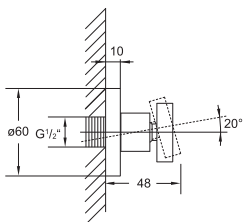

100 4410

Dysza natryskowa 1/2"
razem z elementem podtynkowym,
kąt nachylenia regulowany ok. 10°

Body jet 1/2"
complete with concealed body,
swivel approx 10°

Cena | Price 105,00 Euro