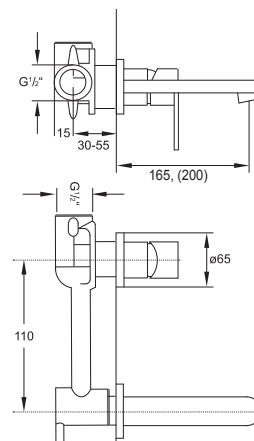

170 2205 5

Zestaw przedłużający 50 mm

Extension set 50 mm

Cena | Price 92,00 Euro