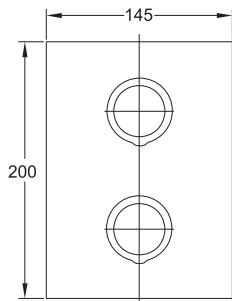

Cena | Price 369,00 Euro

099 4126

Zestaw przedłużający 25 mm
Extension set 25 mm

Cena | Price 156,00 Euro

099 4126 5

Zestaw przedłużający 50 mm
Extension set 50 mm

Cena | Price 206,00 Euro

STEIN
TEC