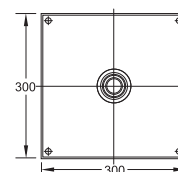

120 1686

Deszczownia 300 mm x 300 mm x 8 mm
z systemem easy-clean, tylko w połączeniu
z ramieniem 120 7910 lub montaż sufitowy,
optymalny przepływ od 15 l/min, chrom

Rain shower 300 mm x 300 mm x 8 mm
with easy-clean system,
only with 120 7910 or ceiling mounted,
best flow rate 15 l/min, chrome

Cena | Price 445,00 Euro