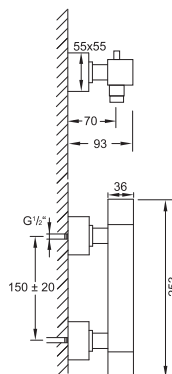

160 3200

Bateria termostatyczna natryskowa 1/2"
z regulacją temperatury i ciśnienia wody,
Zabezpieczenie przepływów zwrotnych,
chrom

Exposed thermostatic shower mixer 1/2"
with temperature and volume control,
intrinsicly safe against backflow,
chrome

Cena | Price 445,00 Euro