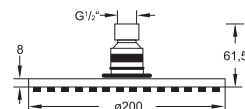

Cena | Price 155,00 Euro

100 1686

Deszczownia \varnothing 250 mm x 8 mm
z systemem easy-clean, tylko w połączeniu
z ramieniem 100 7910 lub montaż sufitowy,
optymalny przepływ od 15 l/min, chrom

Rain shower dia. 250 mm x 8 mm
with easy-clean system,
only with 100 7910 or ceiling mounted,
best flow rate 15 l/min, chrome