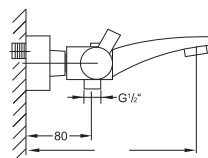

180 3100

Armatura termostatyczna wannowo-
natryskowa 1/2"
z regulacją temperatury i ciśnienia wody,
z przełącznikiem na słuchawkę,
Zabezpieczenie przepływów zwrotnych,
chrom

Exposed thermostatic bath/shower
mixer 1/2"
with temperature and volume control,
with diverter,
intrinsicly safe against backflow,
chrome

Cena | Price 509,00 Euro