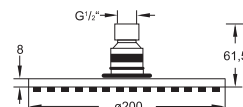

Cena | Price 155,00 Euro

100 1686

Deszczownia \varnothing 250 mm x 8 mm
z systemem easy-clean, tylko w połączeniu
z ramięm 100 7910 lub montaż sufitowy,
optymalny przepływ od 15 l/min, chrom

Rain shower dia. 250 mm x 8 mm
with easy-clean system,
only with 100 7910 or ceiling mounted,
best flow rate 15 l/min, chrome