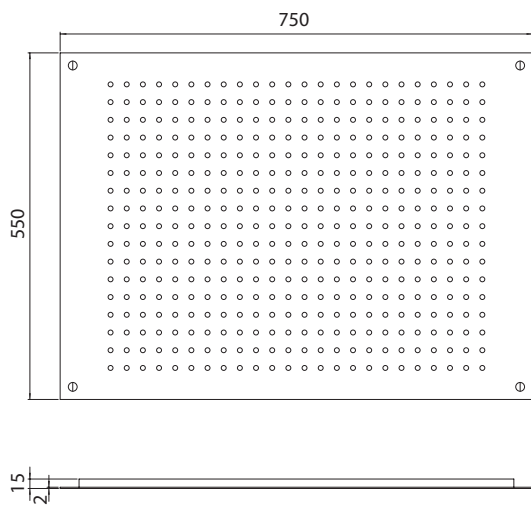

Cena | Price 900,00 Euro

390 6712

Deszczownica Relax Rain
550 mm x 750 mm,
do montażu sufitowego,
z systemem Easy Clean,
stal nierdzewna szczotkowana,
Optymalny przepływ od 20 l/min

Relax Rain shower
550 mm x 750 mm,
ceiling mounted,
with easy clean system,
polished stainless steel,
best flow rate from 20 l/min