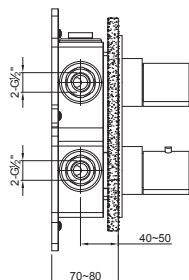

Extension set 25 mm

Cena | Price 156,00 Euro

099 4126 5

Zestaw przedłużający 50 mm

Extension set 50 mm

Cena | Price 206,00 Euro

STEIN
TEC

100 4123 1 ^{new}