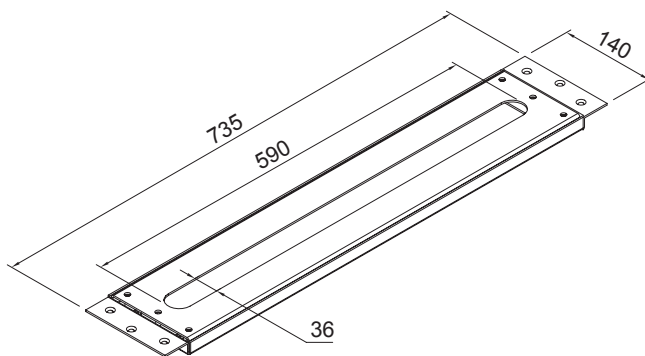

100 9511

Stelaż montażowy z płytą montażową z pojemnikiem na wodę, do wszystkich armatura / nawannowych, 3 zintegrowane podłączenia (woda ciepła, zimna, odpływ), zawór zwrotny, materiał montażowy, wąż odpływowy i uniwersalne połączenie - T

Mounting frame with plate with water container, for all deck mounted basin and bath tub mixers, with 3 integrated connections 1/2" (hot/cold/outlet) check- valve, fixing kit including evacuation hose

Cena | Price 599,00 Euro

100 9512

Zestaw węży do stelaża montażowego 100 9511 (2 węże narożn 1/2" x 1/2" x 500 mm)

Connection hoses for mounting frame 100 9511 (not for ... 2480) (two angle flexible hoses 1/2" x 1/2" x 500 mm)

Cena | Price 38,00 Euro

100 9513

Zestaw węży do stelaża montażowego 100 9511 do zewnętrznego napełniania wanny (wszystkie .... 2480), (3 węże narożne 1/2" x 1/2" x 500 mm)

Connection hoses for mounting frame 100 9511 in combination with external bath-filter (for all .... 2480) (two angle flexible hoses 1/2" x 1/2" x 500 mm)

Cena | Price 57,00 Euro

100 9411

Płyta montażowa

Mounting plate for all deck mounted basin and bath tub mixers

Cena | Price 285,00 Euro