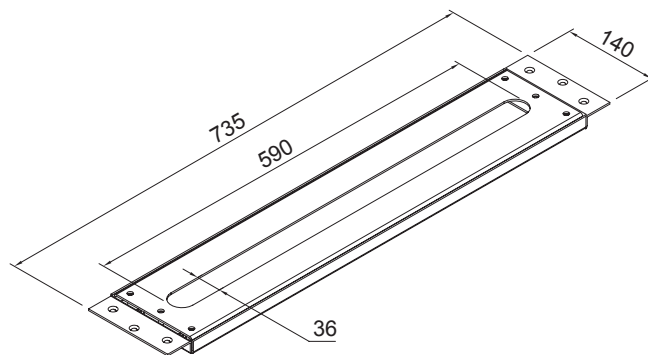

100 9511

Stelaż montażowy z płytą montażową z pojemnikiem na wodę, do wszystkich armatura / nawannowych, 3 zintegrowane podłączenia (woda ciepła, zimna, odpływ), zawór zwrotny, materiał montażowy, wąż odpływowy i uniwersalne połączenie - T

Mounting frame with plate with water container, for all deck mounted basin and bath tub mixers, with 3 integrated connections 1/2" (hot/cold/outlet) check- valve, fixing kit including evacuation hose

Cena | Price 599,00 Euro

100 9512

Zestaw węży do stelaża montażowego 100 9511 (2 węże narożn 1/2" x 1/2" x 500 mm)

Connection hoses for mounting frame 100 9511 (not for ... 2480) (two angle flexible hoses 1/2" x 1/2" x 500 mm)

Cena | Price 38,00 Euro

100 9513

Zestaw węży do stelaża montażowego 100 9511 do zewnętrznego napełniania wanny (wszystkie .... 2480), (3 węże narożne 1/2" x 1/2" x 500 mm)

Connection hoses for mounting frame 100 9511 in combination with external bath-filter (for all .... 2480) (two angle flexible hoses 1/2" x 1/2" x 500 mm)

Cena | Price 57,00 Euro

100 9411

Płyta montażowa

Mounting plate for all deck mounted basin and bath tub mixers

Cena | Price 285,00 Euro