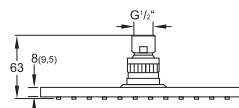

120 1591

Sufitowe ramię deszczownicy 360 mm
Shower arm ceiling, mounted 360 mm

Cena | Price 115,00 Euro