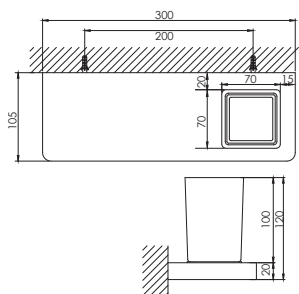

Cena | Price 205,00 Euro

420 2012

Półka 300 mm
z mosiądzu, kubek matowy czarny, chrom
Shelf with glass 300 mm
frosted black, chrome

Cena | Price 246,00 Euro

420 2902

Szczotka WC z pojemnikiem ze szkła
satynowego czarnego, chrom
Toilet brush set with glass
frosted black, chrome