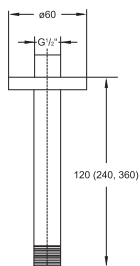

100 1581

Sufitowe ramię deszczownicy 240 mm
Shower arm ceiling, mounted 240 mm

Cena | Price 57,00 Euro

100 1591

Sufitowe ramię deszczownicy 360 mm
Shower arm ceiling, mounted 360 mm

Cena | Price 62,00 Euro