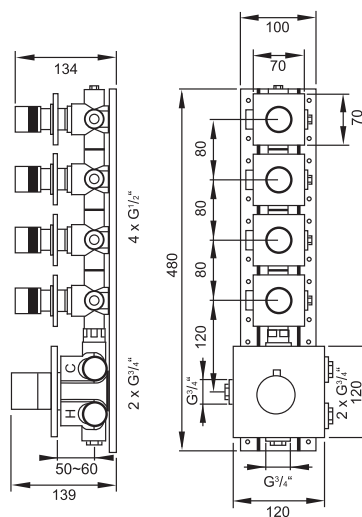

Cena | Price 1.180,00 Euro

099 4345

Zestaw przedłużający 25 mm
Extension set 25 mm

Cena | Price 229,00 Euro

099 4345 5

Zestaw przedłużający 50 mm
Extension set 50 mm

Cena | Price 259,00 Euro

100 4133 1 ^{new}