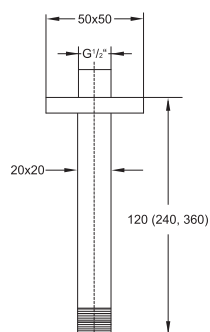

120 1687

Deszczownia 145 mm x 220 mm x 9,5 mm
z systemem easy-clean, optymalny przepływ
od 15 l/min, chrom

Rain shower 145 mm x 220 mm x 9,5 mm
with easy-clean system,
best flow rate 15 l/min, chrome

Cena | Price 199,00 Euro