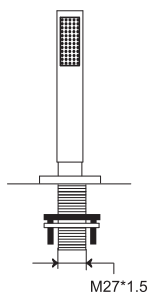

180 2423

5-otworowa armatura wannowa
wylewka 170 mm,
z ceramicznymi zaworami 90°,
zabezpieczenie przepływów zwrotnych,
z przełącznikiem i wyciąganą słuchawką,
chrom

5-hole deck mounted bath/shower mixer
with 90° ceramic headparts,
intrinsicly safe against backflow,
with diverter and pull-up handshower
(flex hoses between deck-valve and
angle valve not included)
spout projection 170 mm,
chrome

Cena | Price 829,00 Euro

170 1630

Nawannowe gniazdo słuchawki
kompletny z węzami elastycznymi
do podłączenia baterii 1800 mm,
Zabezpieczenie przepływów zwrotnych,
chrom

Pull-up hand shower for deck mounted
installation
complete, with flexible hose 1800 mm,
intrinsicly safe against backflow,
chrome

Cena | Price 180,00 Euro