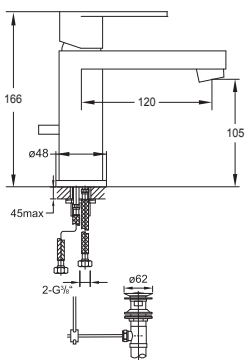

170 1000 1

Armatura umywalkowa jednouchwytowa z głowicą ceramiczną, z korkiem automatycznym 1 1/4", z węzami elastycznymi do podłączenia baterii 3/8", chrom

Single lever basin mixer with ceramic cartridge, with pop up waste 1 1/4", with flexible hoses 3/8", chrome

Cena | Price 225,00 Euro