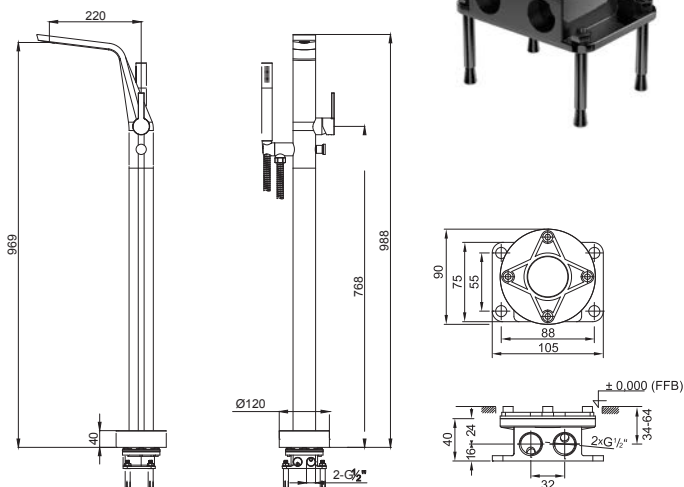

020 1162

Element podtynkowy z podłączeniami 1/2"
Do wszystkich wolnostojących armatur
wannowych (na jednej nodze),
możliwe późniejsze dopasowanie (poziomo),
z zaślepką (element zewnętrzny zamawiać
oddzielnie)

Concealed set 1/2"
for all free standing bath/shower mixers
(one pedestal)
horizontal adjustment possible,
with pressure plug

Cena | Price 299,00 Euro

**STEIN
TEC**