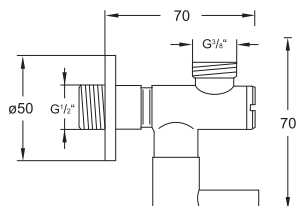

100 1696

Syfon
chrom

Design siphon
chrome

Cena | Price 99,00 Euro

100 1691

Korek automatyczny z zamknięciem ciśnieniowym

do umywalek bez przelewu

Waste with „push-down“
for basins without overflow

Cena | Price 59,00 Euro

100 1692

Korek automatyczny z zamknięciem ciśnieniowym

do umywalek bez przelewu

Waste with „push-down“
for basins with overflow

Cena | Price 59,00 Euro

100 1691

100 1692

100 1640

Zawór kątowy 1/2“
z połączeniem do węży
elastycznego 3/8“,
chrom

Angle valve 1/2“
with filter,
with 3/8“ connection for flexible hose,
chrome

Cena | Price 29,90 Euro

100 1693

Odpiływ 1/4“

do umywalek bez przelewu

Shaft valve 1/4“
for basins without overflow

Cena | Price 59,00 Euro