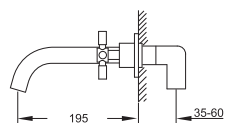

250 1905 5

Zestaw przedłużający 50 mm
Extension set 50 mm

Cena | Price 134,00 Euro

100 1696

Syfon
chrom

Design siphon
chrome

Cena | Price 99,00 Euro

100 1691