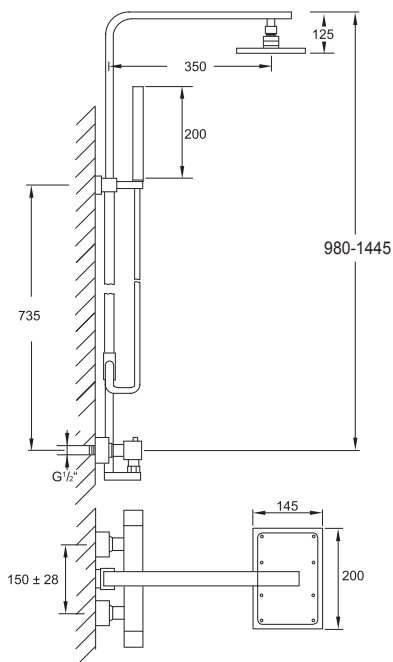

230 2721

Zestaw natryskowy
z armaturą termostatyczną
z deszczownicą i słuchawką,
z easy clean,
z regulowanym uchwytem,
z obracającym i regulowanym ramieniem
deszczownicy (podczas montażu)
chrom

Shower set
complete with thermostatic shower mixer,
with rain shower and handshower,
with easy clean,
with sliding bracket for handshower,
with height adjustable shower arm
(during installation)
chrome

Cena | Price 1.390,00 Euro