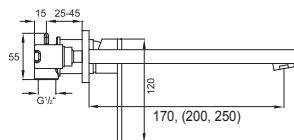

Cena | Price 72,00 Euro

099 1825 5

Zestaw przedłużający 50 mm
Extension set 50 mm

Cena | Price 102,00 Euro

160 1852

Armatura umywalkowa jednouchwytywa z głowicą ceramiczną, z elementem podtynkowym podłączenia 1/2", wylewka 170 mm, chrom