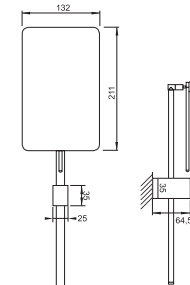

460 9200

lusterko kosmetyczne
2,5-krotne powiększenie,
z przegubem kulowym, chrom

Makeup mirror
magnification 2,5x,
with ball joint, chrome

Cena | Price 169,00 Euro