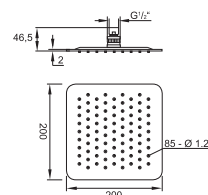

390 1680

Deszczownia ultrapłaska 200 x 200 x 2 mm
z systemem easy-clean, optymalny przepływ
od 15 l/min, chrom

Rain shower ultra flat 200 x 200 x 2 mm
with easy-clean system,
best flow rate 15 l/min, chrome

Cena | Price 179,00 Euro