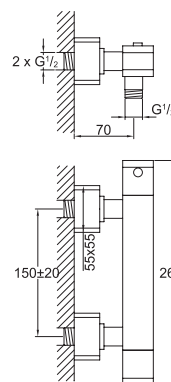

230 3200

Bateria termostatyczna natryskowa 1/2"
z regulacją temperatury i ciśnienia wody,
Zabezpieczenie przepływów zwrotnych,
chrom

Exposed thermostatic shower mixer 1/2"
with temperature and volume control,
intrinsicly safe against backflow,
chrome

Cena | Price 445,00 Euro