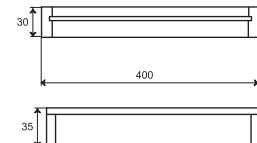

460 2100

Półka szklana
uchwyt mosiądz, chrom

Glass shelf with glass
made of brass, chrome

Cena | Price 219,00 Euro