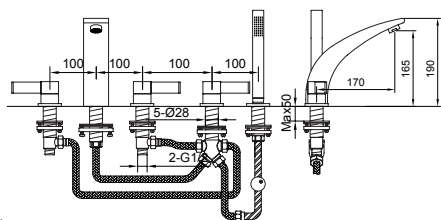

Cena | Price 829,00 Euro

170 1630

Nawannowe gniazdo słuchawki
kompletny z węzami elastycznymi
do podłączenia baterii 1800 mm,
Zabezpieczenie przepływów zwrotnych,
chrom

Pull-up hand shower for deck mounted
installation
complete, with flexible hose 1800 mm,
intrinsicly safe against backflow,
chrome