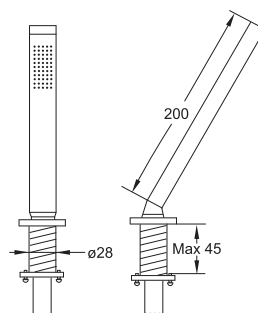

099 9425

Wąż przyłączeniowy do 099 9424 do przełączenia AG M14 x 1 x Ü 1/2", długość 500 mm

Connection hose for 099 9424 for diverter AG M 14 x 1 x Ü 1/2", length 500 mm

Cena | Price 11,00 Euro