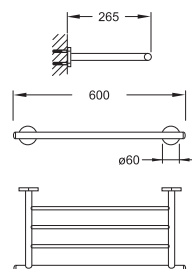

Cena | Price 199,00 Euro

650 2100

Półka szklana, uchwyty
z mosiądz, chrom

Glass shelf
made of brass, chrome

Cena | Price 85,00 Euro

650 2700

Półka na ręcznik
z mosiądz, chrom

Towel rack
made of brass, chrome