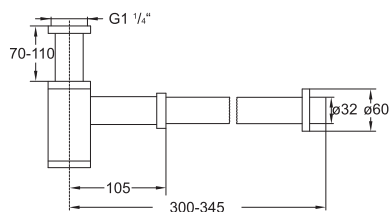

250 1905 5

Zestaw przedłużający 50 mm
Extension set 50 mm

Cena | Price 134,00 Euro

100 1696

Syfon
chrom

Design siphon
chrome

Cena | Price 99,00 Euro

100 1691