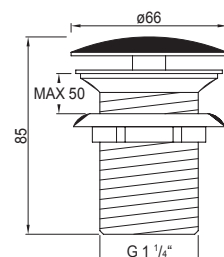

100 1693

Odpływ 1 1/4"
do umywalek bez przelewu
Shaft valve 1 1/4"
for basins without overflow

Cena | Price 59,00 Euro