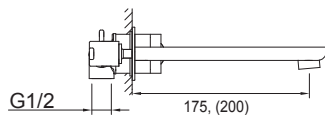

Cena | Price 62,00 Euro

200 1825 5

Zestaw przedłużający 50 mm

Extension set 50 mm

Cena | Price 92,00 Euro

200 1300

Armatura bidetowa jednouchwytowa z głowicą ceramiczną z joystickiem, z korkiem automatycznym 1 1/4", z węzami elastycznymi do podłączenia baterii 3/8", chrom