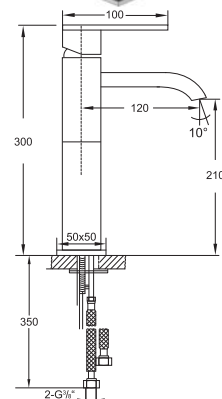

135 1701

Armatura umywalkowa jednouchwytowa z głowicą ceramiczną, z węzami elastycznymi do podłączenia baterii 3/8", chrom

Single lever basin mixer with ceramic cartridge, with aerator, without pop up waste, with flexible hoses 3/8", chrome

Cena | Price 445,00 Euro