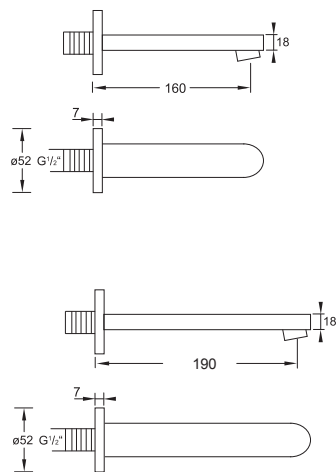

170 2300

Wylewka do wanny lub umywalki
Wylewka 160 mm,
chrom

Wall spout for basin or bathtub
spout projection 160 mm,
chrome

Cena | Price 149,00 Euro

170 2310

Wylewka do wanny lub umywalki
Wylewka 190 mm,
chrom

Wall spout for basin or bathtub
spout projection 190 mm,
chrome

Cena | Price 159,00 Euro