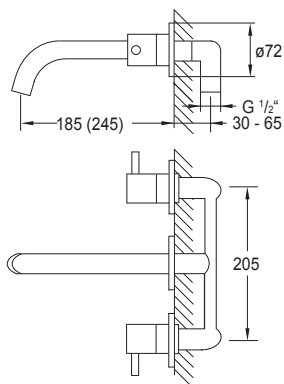

099 1905 5

Zestaw przedłużający 50 mm
Extension set 50 mm

Cena | Price 134,00 Euro

100 1804

Element zewnętrzny z głowicą ceramiczną, wylewka 165 mm, (Element podtynkowy z połączeniami 010 1800 zamawiać oddzielnie), chrom