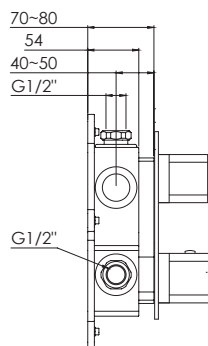

099 4105 5

Zestaw przedłużający 50 mm
Extension set 50 mm

Cena | Price 154,00 Euro

STEIN
TEC