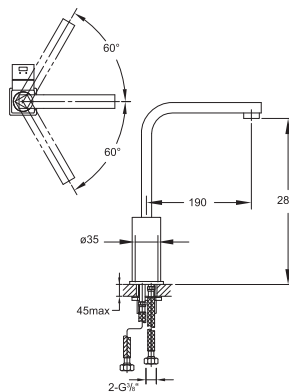

120 1400

Armatura zlewozmywakowa
jednouchwytywa
z głowicą ceramiczną,
z obracaną wylewką,
z węzami elastycznymi do podłączenia
baterii 3/8",
chrom

Single lever sink mixer
with ceramic cartridge,
with swivel spout,
with flexible hoses 3/8",
chrome

Cena | Price 320,00 Euro