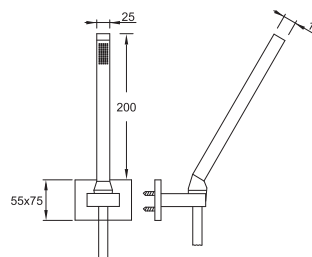

135 1655

Słuchawka metalowa chrom

Metal hand shower chrome

Cena | Price 69,00 Euro