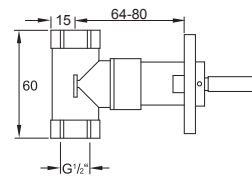

099 4505 5

Zestaw przedłużający 50 mm
Extension set 50 mm

Cena | Price 78,00 Euro