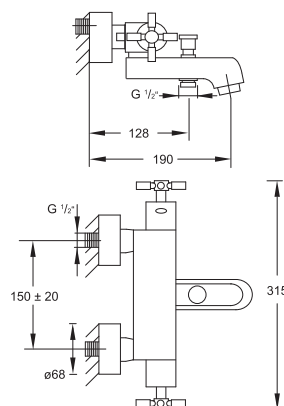

250 3100

Armatura termostatyczna wannowo-
natryskowa 1/2"
z regulacją temperatury i ciśnienia wody,
z przełącznikiem na słuchawkę,
Zabezpieczenie przepływów zwrotnych,
chrom

Exposed thermostatic bath/shower
mixer 1/2"
with temperature and volume control,
with diverter,
intrinsicly safe against backflow,
chrome

Cena | Price 419,00 Euro