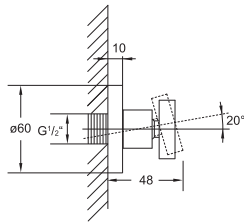

100 4410

Dysza natryskowa 1/2"
razem z elementem podtynkowym,
kąt nachylenia regulowany ok. 10°

Body jet 1/2"
complete with concealed body,
swivel approx 10°

Cena | Price 105,00 Euro