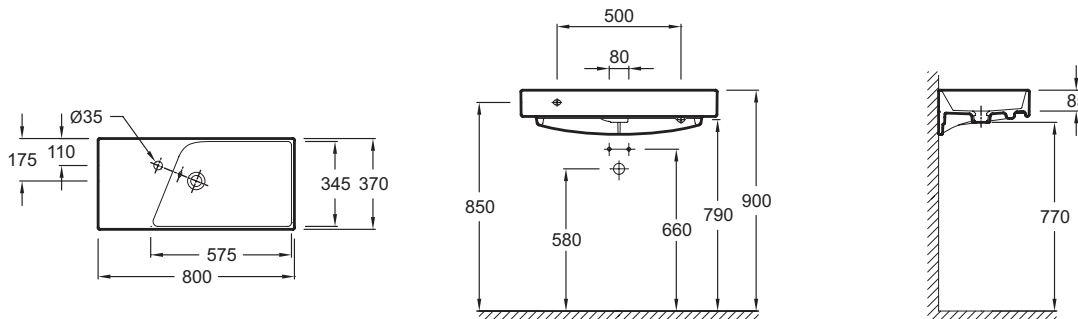

Общая информация

*В зависимости от конфигурации компьютера или настроек принтера, технических факторов и характеристик, цвета, которые Вы видите могут не полностью соответствовать настоящим цветам и являются схематическими.