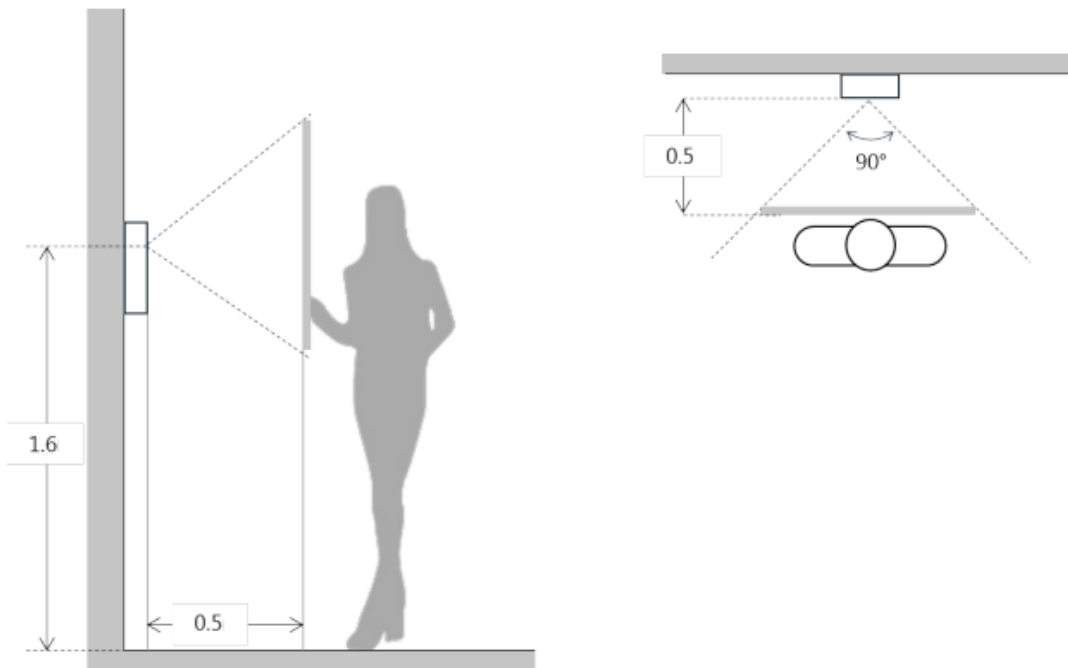

Относительная влажность 10% ~ 90%

Класс защиты IP54, IK07

Общие данные

Материал Нержавеющая сталь

Монтаж Заподлицо

Размеры 110.7мм × 118.1мм × 42.3мм

Вес 0.36кг

Размеры(мм)

Просматриваемая область(м)

Подключение