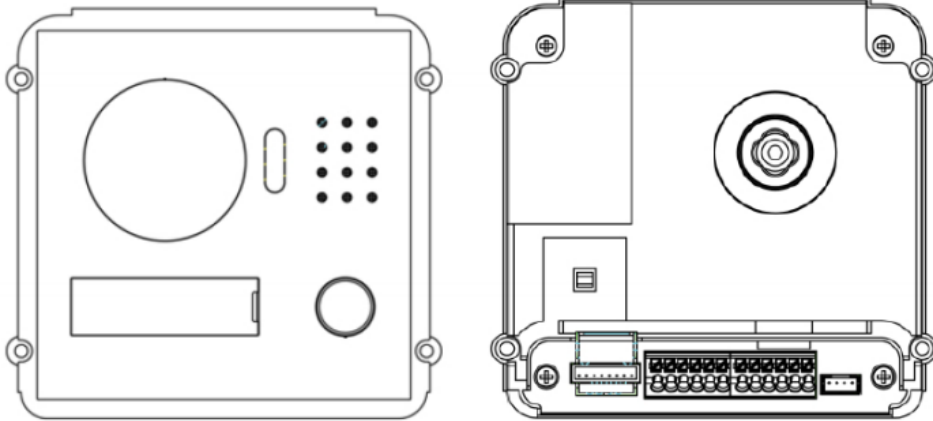

Относительная влажность 10% ~ 90%

Класс защиты IP54, IK07

Общие данные

Материал Нержавеющая сталь

Монтаж Заподлицо

Размеры 110.7мм × 118.1мм × 42.3мм

Вес 0.36кг

Размеры(мм)

Просматриваемая область(м)

Подключение