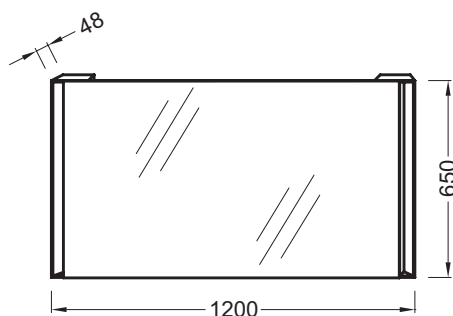

Технические характеристики

- РАЗМЕРЫ (CM): 120 x 4,80 x 65 см
- ВЕС: 13 кг
- ВКЛЮЧЕНИЕ: 230В, 24Вт, монтаж Т4, класс II, IP 44
- ПРОДУКТ В КОМПЛЕКТЕ: (товар подлежит налогообложению в размере €0.12 за каждую единицу, не в комплекте)
- РЕКОМЕНДОВАННЫЙ СМЕСИТЕЛЬ: Смесители Stance - элегантность и легкость

Связанные продукты

- EB1133: Мебель для раковины 120 см
- EB1137: Мебель для раковины 120 см

Технический чертёж

Спецификация продукта: Зеркало 120 см. EB577. Коллекция: REVE. РАЗМЕРЫ (CM): 120 x 4,80 x 65 см. ВЕС: 13 кг. ВКЛЮЧЕНИЕ: 230В, 24Вт, монтаж Т4, класс II, IP 44. ПРОДУКТ В КОМПЛЕКТЕ: (товар подлежит налогообложению в размере €0.12 за каждую единицу, не в комплекте). РЕКОМЕНДОВАННЫЙ СМЕСИТЕЛЬ: Смесители Stance - элегантность и легкость.