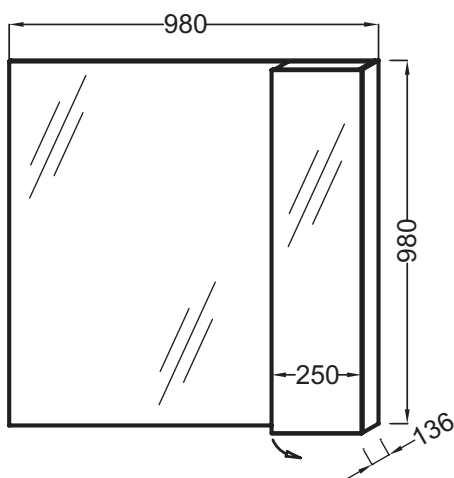

EB1337

Коллекция: SOPRANO

Отделка*:

NF - Без отделки

Общие характеристики:

Преимущества для конечного пользователя

- ОПТИМАЛЬНАЯ СИСТЕМА ХРАНЕНИЯ: 3 фиксированные полочки, легкий доступ к косметике и аксессуарам
- Комфорт: большое зеркало
- Дизайн и эстетика: идеальное сочетание линий зеркала и мебели

Преимущества при монтаже

- ПРОСТОЙ МОНТАЖ: зеркало плотно примыкает к столешнице

Технические характеристики

- РАЗМЕРЫ (СМ): 98 x 13,60 x 98 см
- МЕСТО ДЛЯ ХРАНЕНИЯ: Дверца с механизмом "плавное закрывание"
- ВНУТРЕННЯЯ СИСТЕМА ХРАНЕНИЯ: 3 фиксированные полочки
- РЕКОМЕНДОВАННЫЙ СМЕСИТЕЛЬ: Смесители Talan - современный дизайн
- ВЕС: 20 кг
- РЕШЕНИЕ ХРАНЕНИЯ: Дверцы
- ФИКСАЦИЯ: Установщику понадобится набор крепежей для монтажа на стену
- В качестве опции: светодиодная подсветка

Технический чертёж

Спецификация продукта: Зеркало 98 см с полками. EB1337. Коллекция: SOPRANO. РАЗМЕРЫ (СМ): 98 x 13,60 x 98 см. ВЕС: 20 кг. МЕСТО ДЛЯ ХРАНЕНИЯ: Дверца с механизмом "плавное закрывание". РЕШЕНИЕ ХРАНЕНИЯ: Дверцы. ВНУТРЕННЯЯ СИСТЕМА ХРАНЕНИЯ: 3 фиксированные полочки. ФИКСАЦИЯ: Установщику понадобится набор крепежей для монтажа на стену. РЕКОМЕНДОВАННЫЙ СМЕСИТЕЛЬ: Смесители Talan - современный дизайн. В качестве опции: светодиодная подсветка.