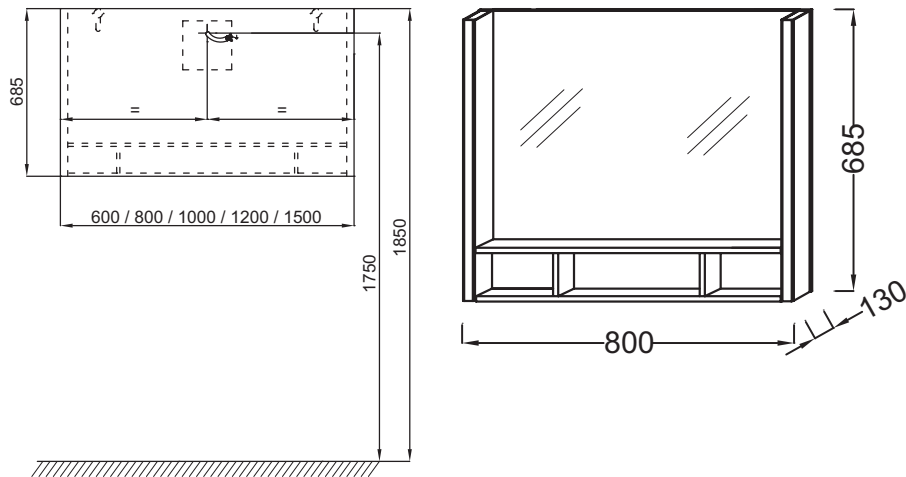

Технические характеристики

- РАЗМЕРЫ (СМ): 80 x 13 x 68,50 см
- МАТЕРИАЛ: Лак или натуральное дерево
- ВКЛЮЧЕНИЕ: 230В, 14.4Вт, класс II, IP 44
- ВЕС: 14 кг
- ТИП УСТАНОВКИ: Подвесная

Продукты для комплектации

- EB1186: Мебель под раковину 80 см

Связанные продукты

- 97223К, EB1193

Технический чертёж

Спецификация продукта: Зеркало 80 см. EB1181. Коллекция: TERRACE. РАЗМЕРЫ (СМ): 80 x 13 x 68,50 см. ВЕС: 14 кг. МАТЕРИАЛ: Лак или натуральное дерево. ТИП УСТАНОВКИ: Подвесная. ВКЛЮЧЕНИЕ: 230В, 14.4Вт, класс II, IP 44.