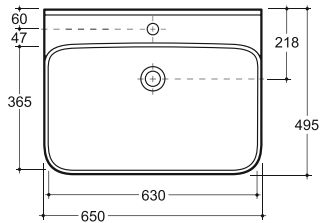

## УМЫВАЛЬНИК АРКТИК 65 НАКЛАДНОЙ WASH-BASIN ARCTIC 65 OVERHEAD

Нетто: 16,9 кг.      Брутто: 18,3 кг.

Net: 16,9 kg.      Gross: 18,3 kg.

Количество изделий в транспортном пакете, шт.: 10.

Quantity of pieces per transport pack, pcs.: 10.