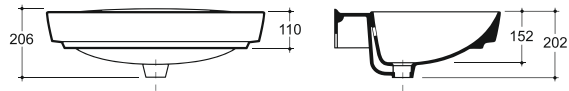

## УМЫВАЛЬНИК АРКТИК 65 НАКЛАДНОЙ WASH-BASIN ARCTIC 65 OVERHEAD

Нетто: 16,9 кг.      Брутто: 18,3 кг.

Net: 16,9 kg.      Gross: 18,3 kg.

Количество изделий в транспортном пакете, шт.: 10.

Quantity of pieces per transport pack, pcs.: 10.