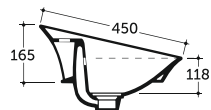

**УМЫВАЛЬНИК ТРИНО 65 НАКЛАДНОЙ**  
**WASH-BASIN TRINO 65 OVERHEAD**

Нетто: 10,4 кг.      Брутто: 11,5 кг.

Net: 10,4 kg.      Gross: 11,5 kg.

Количество изделий в транспортном пакете, шт.: 10.

Quantity of pieces per transport pack, pcs.: 10.