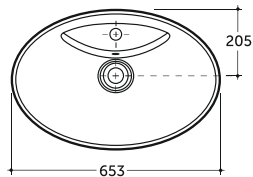

**УМЫВАЛЬНИК ТРИНО 65 НАКЛАДНОЙ**  
**WASH-BASIN TRINO 65 OVERHEAD**

Нетто: 10,4 кг.      Брутто: 11,5 кг.

Net: 10,4 kg.      Gross: 11,5 kg.

Количество изделий в транспортном пакете, шт.: 10.

Quantity of pieces per transport pack, pcs.: 10.