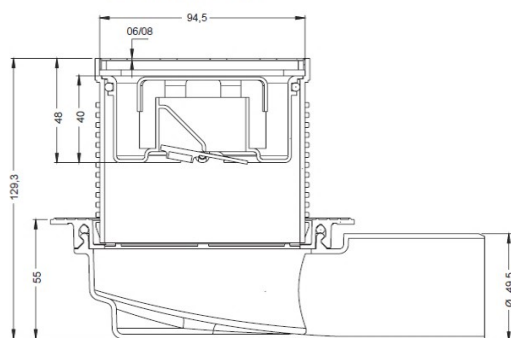

# HEIGHT ADJUSTABLE FLOOR DRAINS

- 1 Grid AISI 304 / Решетка AISI 304 / شبكة استانلس متقبة
- 2 Gasket / Уплотнительная прокладка / جوان عازل
- 3 Odour Trap-Hair Filter / Без запаха сетчатый фильтр / مصفات
- 4 Drain Upper Body PP / Водоотводящий желоб / قاعدة صرف علوي
- 5 Mesh - Textile Membrane / Сетка- Текстильный Мембранные / عازل نسيجي
- 6 Syphon PP / Сифон / سيفون

Ø 32 SIDE OUT

Ø 50 SIDE OUT

Ø 70 SIDE OUT

Ø 100 SIDE OUT

Ø 50 BOTTOM OUT

Ø 70 BOTTOM OUT

Ø 100 BOTTOM OUT