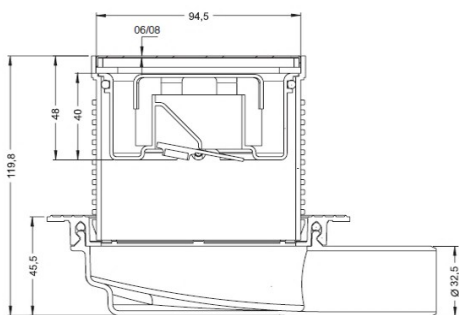

# HEIGHT ADJUSTABLE FLOOR DRAINS

- 1 Grid AISI 304 / Решетка AISI 304 / شبكة استانلس متقبة
- 2 Gasket / Уплотнительная прокладка / جوان عازل
- 3 Odour Trap-Hair Filter / Без запаха сетчатый фильтр / مصفات
- 4 Drain Upper Body PP / Водоотводящий желоб / قاعدة صرف علوي
- 5 Mesh - Textile Membrane / Сетка- Текстильный Мембранные / عازل نسيجي
- 6 Syphon PP / Сифон / سيفون

Ø 32 SIDE OUT

Ø 50 SIDE OUT

Ø 70 SIDE OUT

Ø 100 SIDE OUT

Ø 50 BOTTOM OUT

Ø 70 BOTTOM OUT

Ø 100 BOTTOM OUT