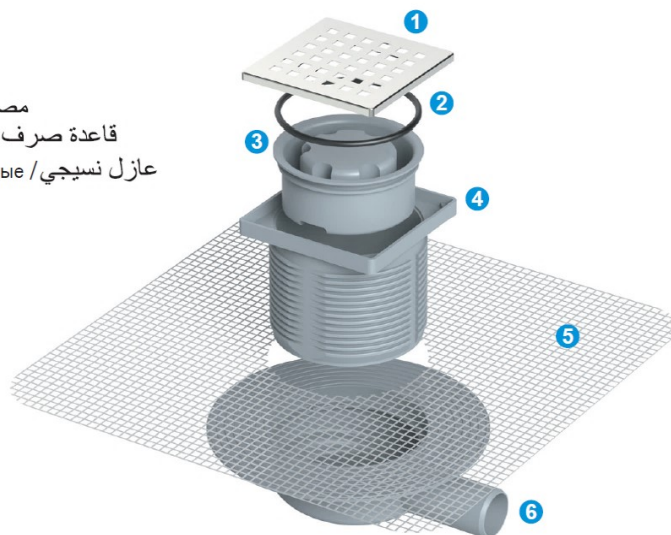

# HEIGHT ADJUSTABLE FLOOR DRAINS

- 1 Grid AISI 304 / Решетка AISI 304 / شبكة استانلس متقبة
- 2 Gasket / Уплотнительная прокладка / جوان عازل
- 3 Odour Trap-Hair Filter / Без запаха сетчатый фильтр / مصفات
- 4 Drain Upper Body PP / Водоотводящий желоб / قاعدة صرف علوي
- 5 Mesh - Textile Membrane / Сетка- Текстильный Мембранные / عازل نسيجي
- 6 Syphon PP / Сифон / سيفون

Ø 32 SIDE OUT

Ø 50 SIDE OUT

Ø 70 SIDE OUT

Ø 100 SIDE OUT

Ø 50 BOTTOM OUT

Ø 70 BOTTOM OUT

Ø 100 BOTTOM OUT