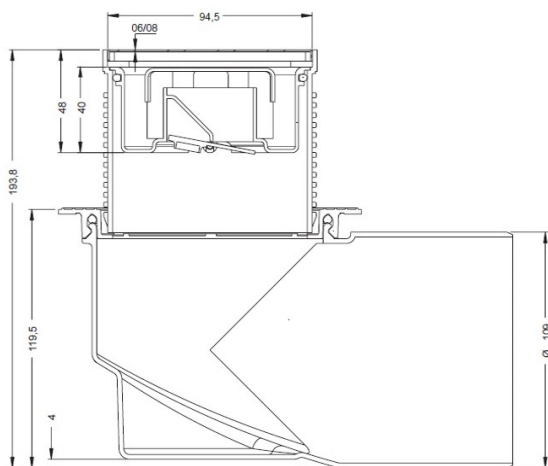

# HEIGHT ADJUSTABLE FLOOR DRAINS

- 1 Grid AISI 304 / Решетка AISI 304 / شبكة استانلس متقبة
- 2 Gasket / Уплотнительная прокладка / جوان عازل
- 3 Odour Trap-Hair Filter / Без запаха сетчатый фильтр / مصفات
- 4 Drain Upper Body PP / Водоотводящий желоб / قاعدة صرف علوي
- 5 Mesh - Textile Membrane / Сетка- Текстильный Мембранные / عازل نسيجي
- 6 Syphon PP / Сифон / سيفون

Ø 32 SIDE OUT

Ø 50 SIDE OUT

Ø 70 SIDE OUT

Ø 100 SIDE OUT

Ø 50 BOTTOM OUT

Ø 70 BOTTOM OUT

Ø 100 BOTTOM OUT