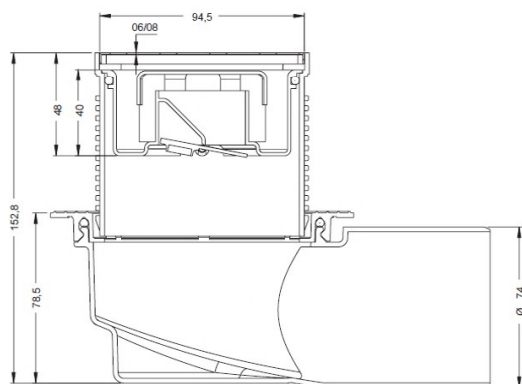

# HEIGHT ADJUSTABLE FLOOR DRAINS

- 1 Grid AISI 304 / Решетка AISI 304 / شبكة استانلس متقبة
- 2 Gasket / Уплотнительная прокладка / جوان عازل
- 3 Odour Trap-Hair Filter / Без запаха сетчатый фильтр / مصفات
- 4 Drain Upper Body PP / Водоотводящий желоб / قاعدة صرف علوي
- 5 Mesh - Textile Membrane / Сетка- Текстильный Мембранные / عازل نسيجي
- 6 Syphon PP / Сифон / سيفون

Ø 32 SIDE OUT

Ø 50 SIDE OUT

Ø 70 SIDE OUT

Ø 100 SIDE OUT

Ø 50 BOTTOM OUT

Ø 70 BOTTOM OUT

Ø 100 BOTTOM OUT