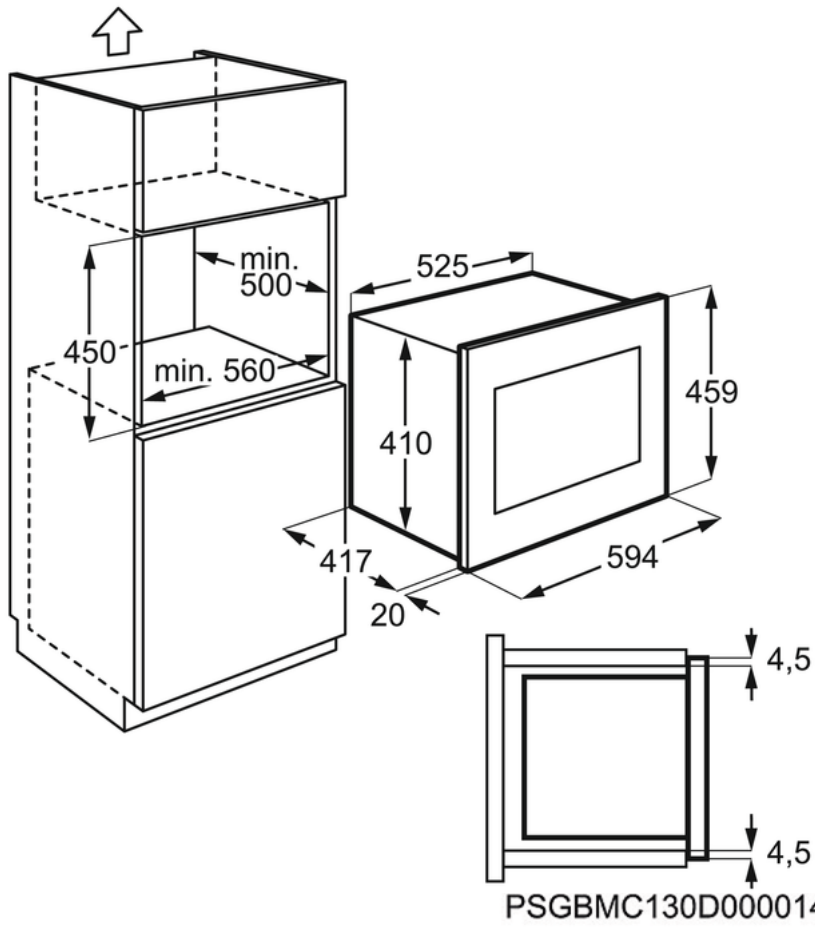

EMS26004OK Microwave Oven

PSGBMC120D000003

PSGBMC130D000014