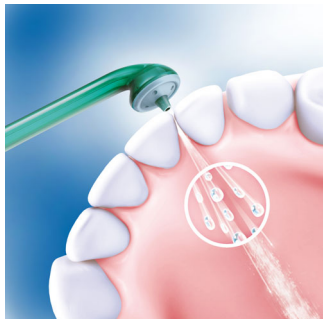

Особенности

Технология микроструи из мельчайших капель воды и потока воздуха

Технология микроструи из мельчайших капель воды и потока воздуха