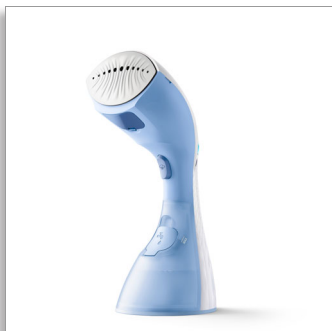

Philips
Ручной отпариватель для
одежды

1500 Вт, подача пара до 30 г/
мин

Технология PureSteam
Резервуар для воды XL
Функция "2 в 1"

GC440/20

Ваш незаменимый помощник

Идеально для быстрой обработки и для деликатных тканей

Благодаря инновационной технологии PureSteam и быстрой очистке от накипи новый отпариватель для одежды StyleTouch обеспечивает мощную подачу пара в течение долгих лет! Превосходный результат при освежении одежды перед выходом и бережной обработке деликатных тканей: это быстро и просто.

Позволяет освежить одежду без стирки и химчистки

- Мощный пар удаляет запахи и устраняет 99,9 % бактерий

Простое и безопасное использование

- Автоматическая постоянная подача пара через электронасос
- Быстрая очистка от накипи
- Подходит для всех деликатных тканей, например шелка
- Безопасное положение на основании, когда прибор не используется
- Нагреваемая подошва сопла SmartFlow предотвращает появление мокрых пятен
- Большой резервуар позволяет дольше использовать прибор без долива воды

Быстрое и эффективное разглаживание складок

- Функция "2 в 1": вертикальное и горизонтальное отпаривание для наилучших результатов
- Технология PureSteam для постоянной мощной подачи пара в течение долгих лет
- Более мощная подача пара до 30 г/мин для быстрых результатов
- Готовность к использованию за 60 секунд