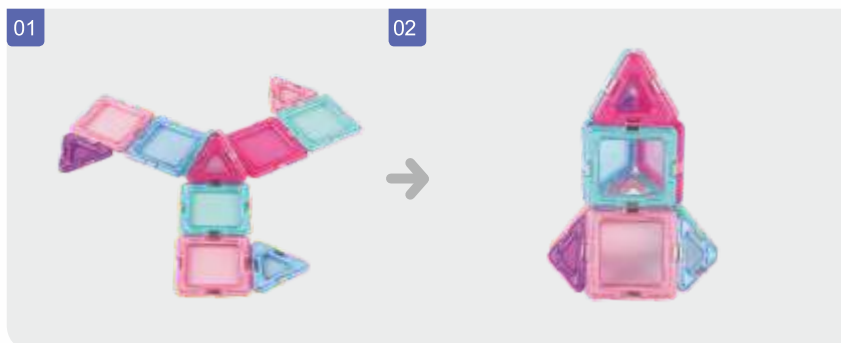

04

Эту постройку можно собрать из наборов: Window 30 Set

Микрофон

Здание 1

Здание 2

 X 12  X 10

03

04