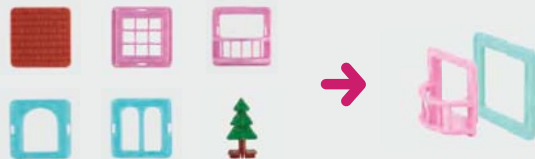

MAGFORMERS®

Intelligent Magnetic Construction Set For Brain Development

MINI HOUSE SET

ЭЛЕКТРОННОЕ ПОСОБИЕ

MAGFORMERS INC.

Magformers Mini House Set

Набор Magformers Mini House Set содержит магнитные элементы в розовых тонах, которые так любят девочки, и специальные строительные аксессуары. К нему также прилагаются красочные карточки с идеями по сборке домиков и плоских картинок из деталей Магформерс. Придумайте свои, оригинальные модели домов и украсьте их аксессуарами Магформерс.

01 В составе 42 детали

Треугольник × 12

Квадрат × 18

Кирпичная стена × 6

Оконная решетка × 1

Балкон × 1

Одинарное окно × 1

Двойное окно × 1

Дерево × 2

02 Используем аксессуары

Аксессуары комбинируются с магнитными деталями Магформерс, как показано ниже.

Строим домик.

03 Ответы на головоломки

Как собирать

01

02

03

04

Комплектация

X 8

X 18

X 2

X 1

X 1