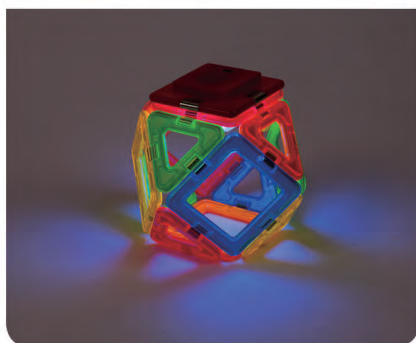

MAGFORMERS®

Intelligent Magnetic Construction Set For Brain Development

NEON LED SET

КНИГА ИДЕЙ МАГФОРМЕРС

MAGFORMERS INC.

Magformers Neon LED Set

Набор Magformers Neon LED состоит из квадратов и треугольников ярких неоновых цветов, и светодиодной подсветки. Яркие модели Магформерс засветятся в темноте разными цветами!

NEON LED
SET

HI-TECH
SET
LINE

Куб

 x 6  x 1

Кубоктаэдр

 x 8  x 6  x 1

Ромбикубктаэдр

 x 8  x 18  x 1