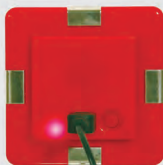

● S pole ● N pole

Отталкивается, не удерживается

● S pole ● N pole

Однако, как видно на иллюстрации, когда две детали соединяются, магниты внутри них фиксируются и перестают вращаться. В этом случае детали могут отталкиваться друг от друга. Поэтому легче всего соединять одну деталь с другой поочередно. Тот же принцип работает при сборе деталей после игры – соединяйте детали по одной!

03 Игруем со светодиодной подсветкой

Power button

- Со светодиодной подсветкой дети смогут собрать уникальные модели, развивая свое воображение. Яркие цвета развивают органы чувств. Вдохните новую жизнь в модели Магформерс!
- Одно нажатие кнопки – быстрая смена цветов. Повторное нажатие – медленная смена цветов. Далее каждый цвет фиксируется на некоторое время.

04 Зарядка светодиодного элемента

Светодиодный элемент

компьютер

- Заряжается через кабель USB (входит в набор). При подключении кабеля в сеть загорается красная лампочка, которая гаснет после окончания зарядки. ()