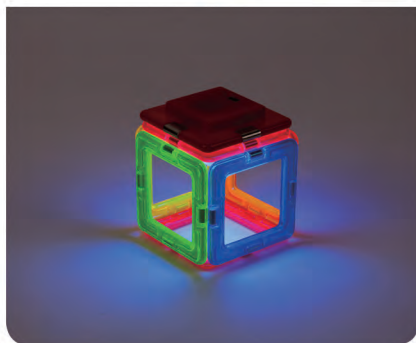

MAGFORMERS®

Intelligent Magnetic Construction Set For Brain Development

NEON LED SET

КНИГА ИДЕЙ МАГФОРМЕРС

MAGFORMERS INC.

Magformers Neon LED Set

Набор Magformers Neon LED состоит из квадратов и треугольников ярких неоновых цветов, и светодиодной подсветки. Яркие модели Магформерс засветятся в темноте разными цветами!

03 Игруем со светодиодной подсветкой

Power button

- Со светодиодной подсветкой дети смогут собрать уникальные модели, развивая свое воображение. Яркие цвета развивают органы чувств. Вдохните новую жизнь в модели Магформерс!
- Одно нажатие кнопки – быстрая смена цветов. Повторное нажатие – медленная смена цветов. Далее каждый цвет фиксируется на некоторое время.

NEON LED
SET

HI-TECH
SET
LINE

Куб

 x 6  x 1

Кубоктаэдр

 x 8  x 6  x 1

Ромбикубктаэдр

 x 8  x 18  x 1