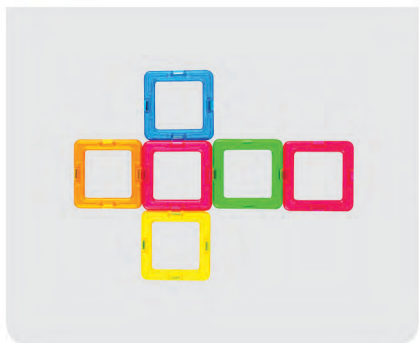

NEON LED
SET

HI-TECH
SET
LINE

Куб

 x 6  x 1

Кубоктаэдр

 x 8  x 6  x 1

Ромбикубктаэдр

 x 8  x 18  x 1