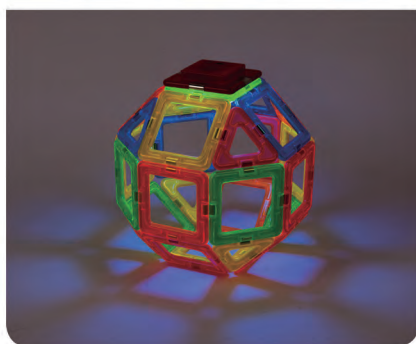

NEON LED
SET

HI-TECH
SET
LINE

Куб

 x 6  x 1

Кубоктаэдр

 x 8  x 6  x 1

Ромбикубктаэдр

 x 8  x 18  x 1