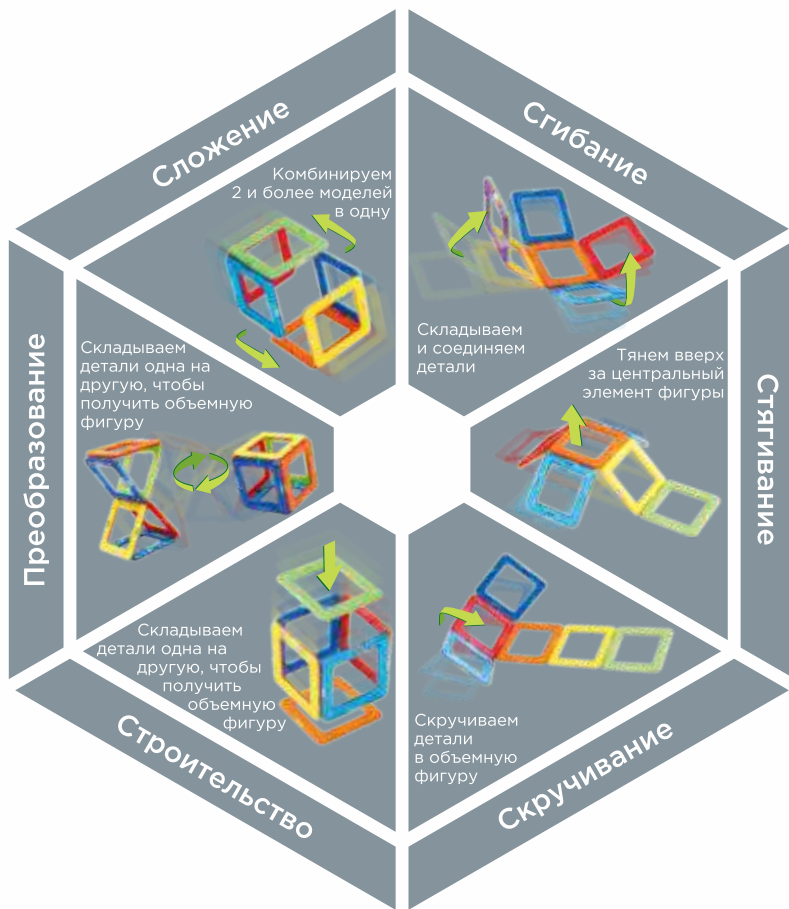

MAGFORMERS®

Intelligent Magnetic Construction Set For Brain Development

WALKING ROBOT SET

ЭЛЕКТРОННОЕ ПОСОБИЕ

MAGFORMERS INC.

Основная идея конструктора Магформерс - развитие восьми незаменимых форм интеллекта у детей: моделирования, логического мышления, сенсорного развития, любознательности, творчества, воображения, математического и научного мышления.

**Всестороннее развитие
интеллекта с помощью
3D моделирования
Магформерс.**

Магнитный конструктор Магформерс - это сбалансированное сочетание увлекательной игры и обучения, ведущее к многогранному развитию интеллекта ребенка.

Характеристика магнитов и принцип Магформерс

Магниты находятся внутри очень прочного многослойного пластикового корпуса, поэтому они не могут выпасть. При этом магниты свободно вращаются внутри, всегда поворачиваясь друг к другу нужным полюсом. Таким образом, все детали Магформерс всегда притягиваются!