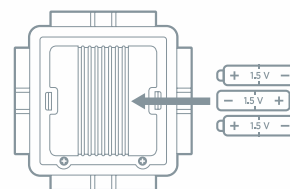

04 Предупреждения

- Если игрушка двигается медленно или рывками, возможно, разрядилась батарея. Замените её.
- Чтобы батарейка прослужила дольше, выключайте игрушку после использования.
- Не бросайте и не роняйте батарейный отсек.

Используйте 3 батарейки AAA, соблюдая полярность при замене (батарейки не включены).

Батарейный блок

Замена использованных батареек

- Отогните скобы и поместите три батарейки AAA в правильном положении, как показано внутри отсека.
- Одноразовые батарейки нельзя перезаряжать.
- Перезаряжаемые батарейки перед зарядкой необходимо вынуть из игрушки.
- Замена перезаряжаемых батареек необходимо проводить под наблюдением взрослых.
- Соблюдайте полярность при замене батареек.
- Разряженные батарейки необходимо немедленно вынуть из игрушки.
- Избегайте короткого замыкания.