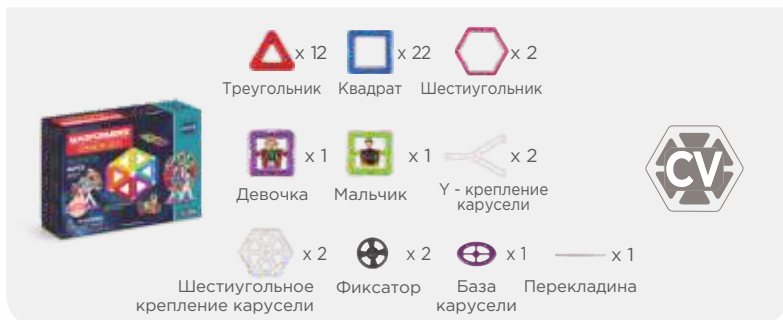

CARNIVAL SET