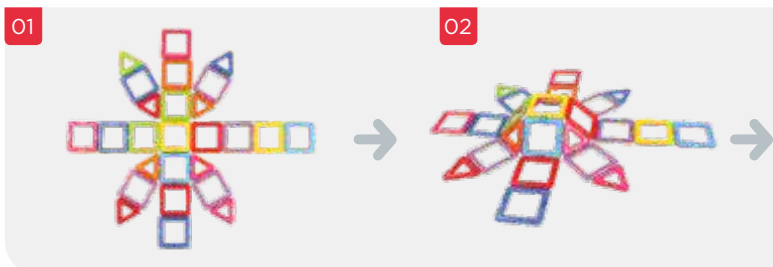

РОМБОУКУБОКТАЭДР

ШЕСТИУГОЛЬНАЯ ПРИЗМА

РАКЕТА 1

 X 8  X 18 |     

03

04

05

 X 12  X 18 |    