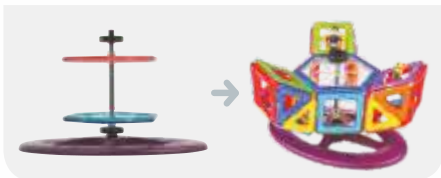

Виды сборки

Соедините собранную ось с базой карусели и сделайте вращающуюся корзину.