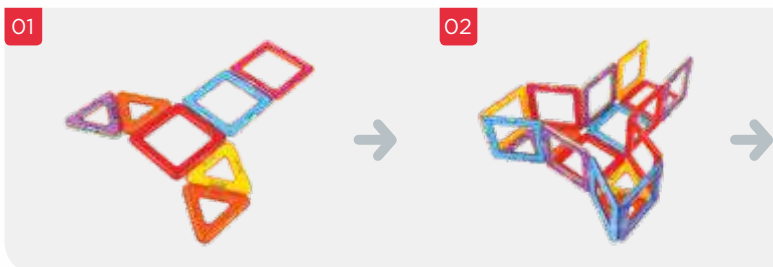

РОМБОУКУБОКТАЭДР

ШЕСТИУГОЛЬНАЯ ПРИЗМА

РАКЕТА 1

 X 8  X 18 |     

03

04

05

 X 12  X 18 |    