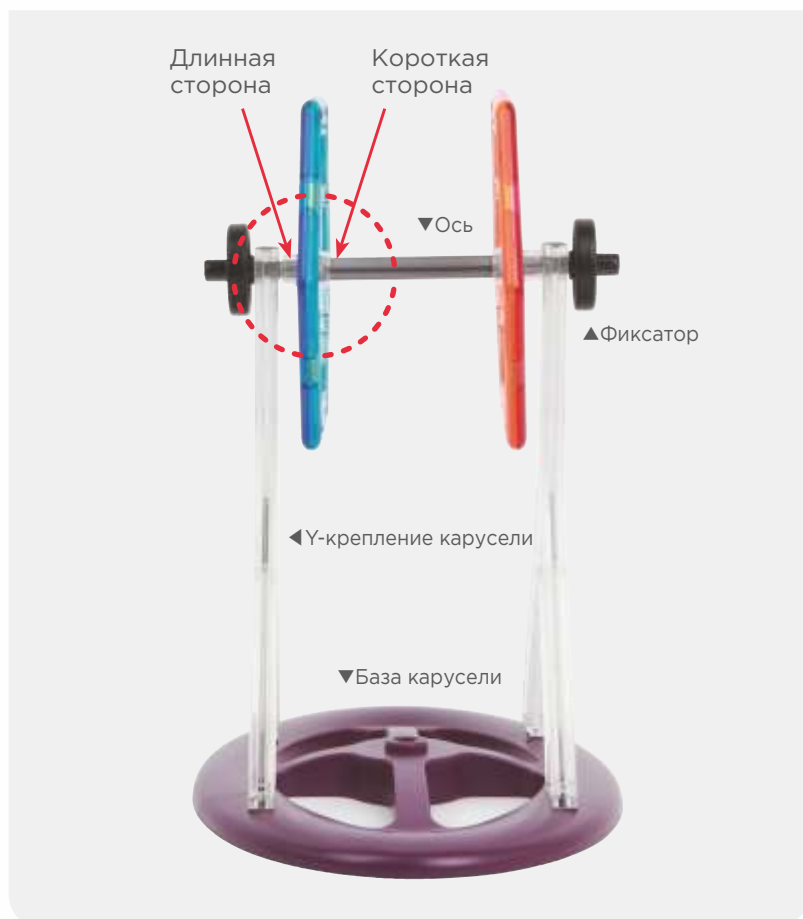

04

05

Как собрать аксессуары Карнавал

Сборка оси

Определите длинную и короткую сторону шестиугольного колеса. Длинная сторона должна располагаться с внешней стороны. Каркас колеса обозрения после сборки должен выглядеть как на картинке .