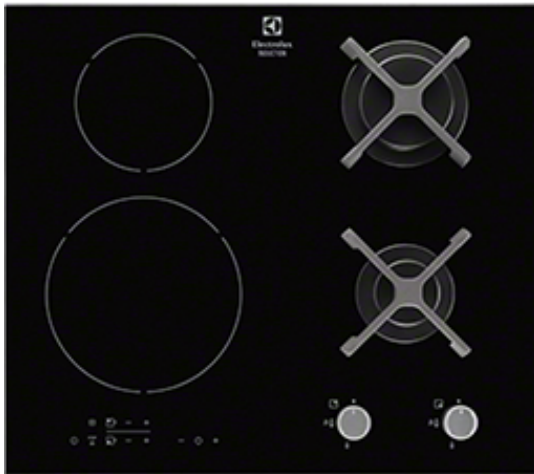

EGD6576NOK BI Hob

Как индукция, так и газ у вас под рукой

Благодаря этой комбинированной варочной панели у вас будет как индукционные, так и газовые конфорки, что даст вам свободу выбора разных источников нагрева.

Неизменно сверкает чистотой благодаря технологии индукционного нагрева

Благодаря профессиональной технологии индукционного нагрева поверхность этой варочной панели никогда сильно не нагревается. Благодаря этому брызги к ней не прикипают и ее можно очистить, просто протерев ее тряпкой.

Интуитивно понятный контроль окончания процесса приготовления

Таймер обеспечит контроль без лишних хлопот. Он автоматически выключит варочную панель по окончании приготовления и даст вам знать об этом звуковым сигналом.

Features :

- Тип варочной панели: смешанный, с индукционными зонами нагрева
- Сенсорное управление
- Поворотные регуляторы мощности нагрева
- Положение панели управления: Спереди слева и справа
- Подсветка панели управления
- Индукционные зоны нагрева с функцией "Бустер"
- Левая ближняя зона нагрева: Индукционная зона , 2300/3300W/210mm
- Левая дальняя зона нагрева: Индукционная , 1400/2500W/140mm
- Правая ближняя зона нагрева: Газ большой мощности , 1900W/70mm
- Правая дальняя зона нагрева: Большая горелка , 2700W/100mm
- Функция Stop&Go
- Блокировка управления
- Функция Защита детей
- Акустический сигнал
- Электроподжиг с помощью поворотных регуляторов
- Газ-контроль
- Таймер
- Индикация остаточного тепла: 2
- Простая установка
- Чугунные держатели для посуды
- Цвет: Черный