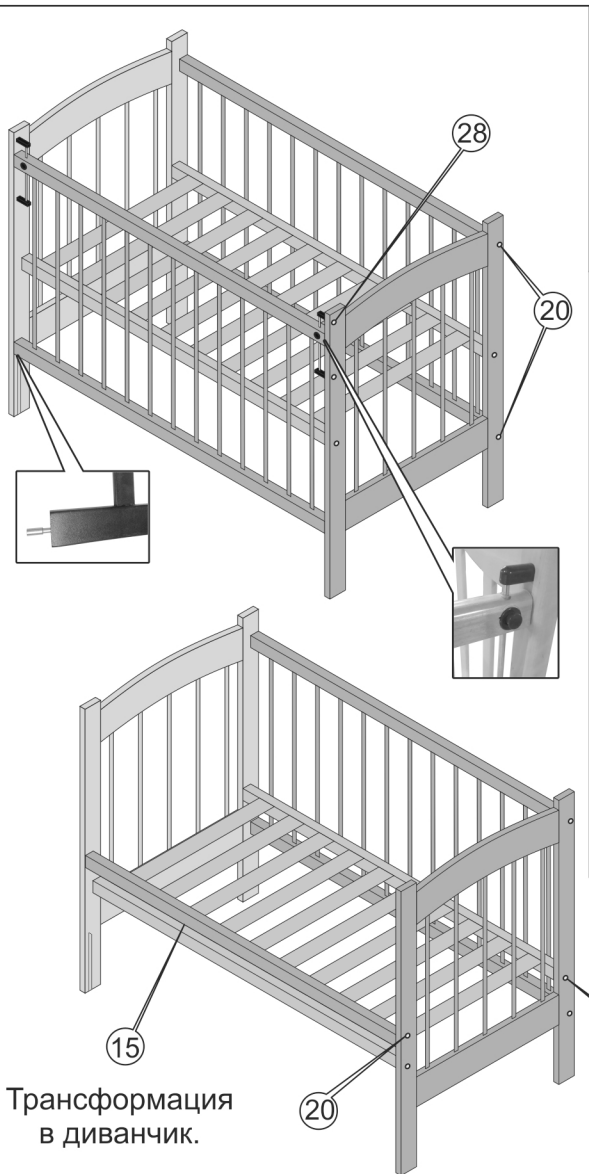

Трансформация в диванчик.