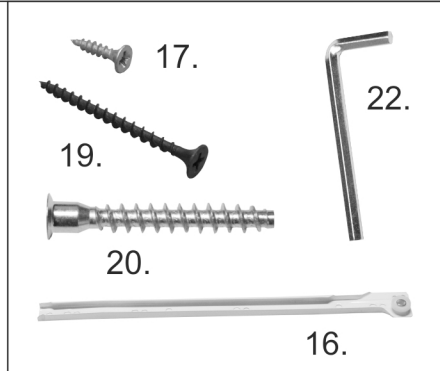

Трансформация в диванчик.