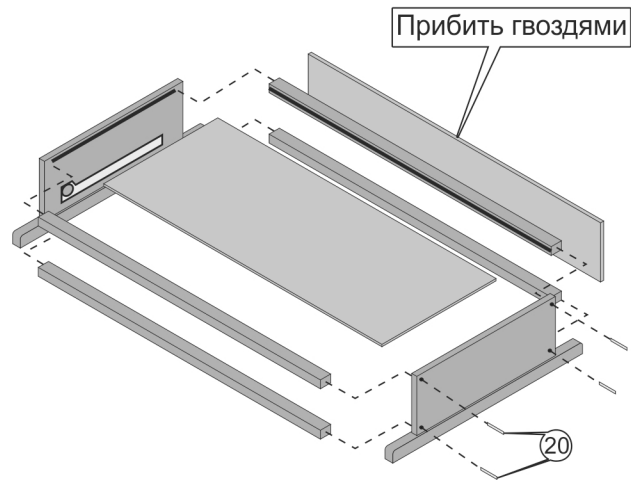

Трансформация в диванчик.