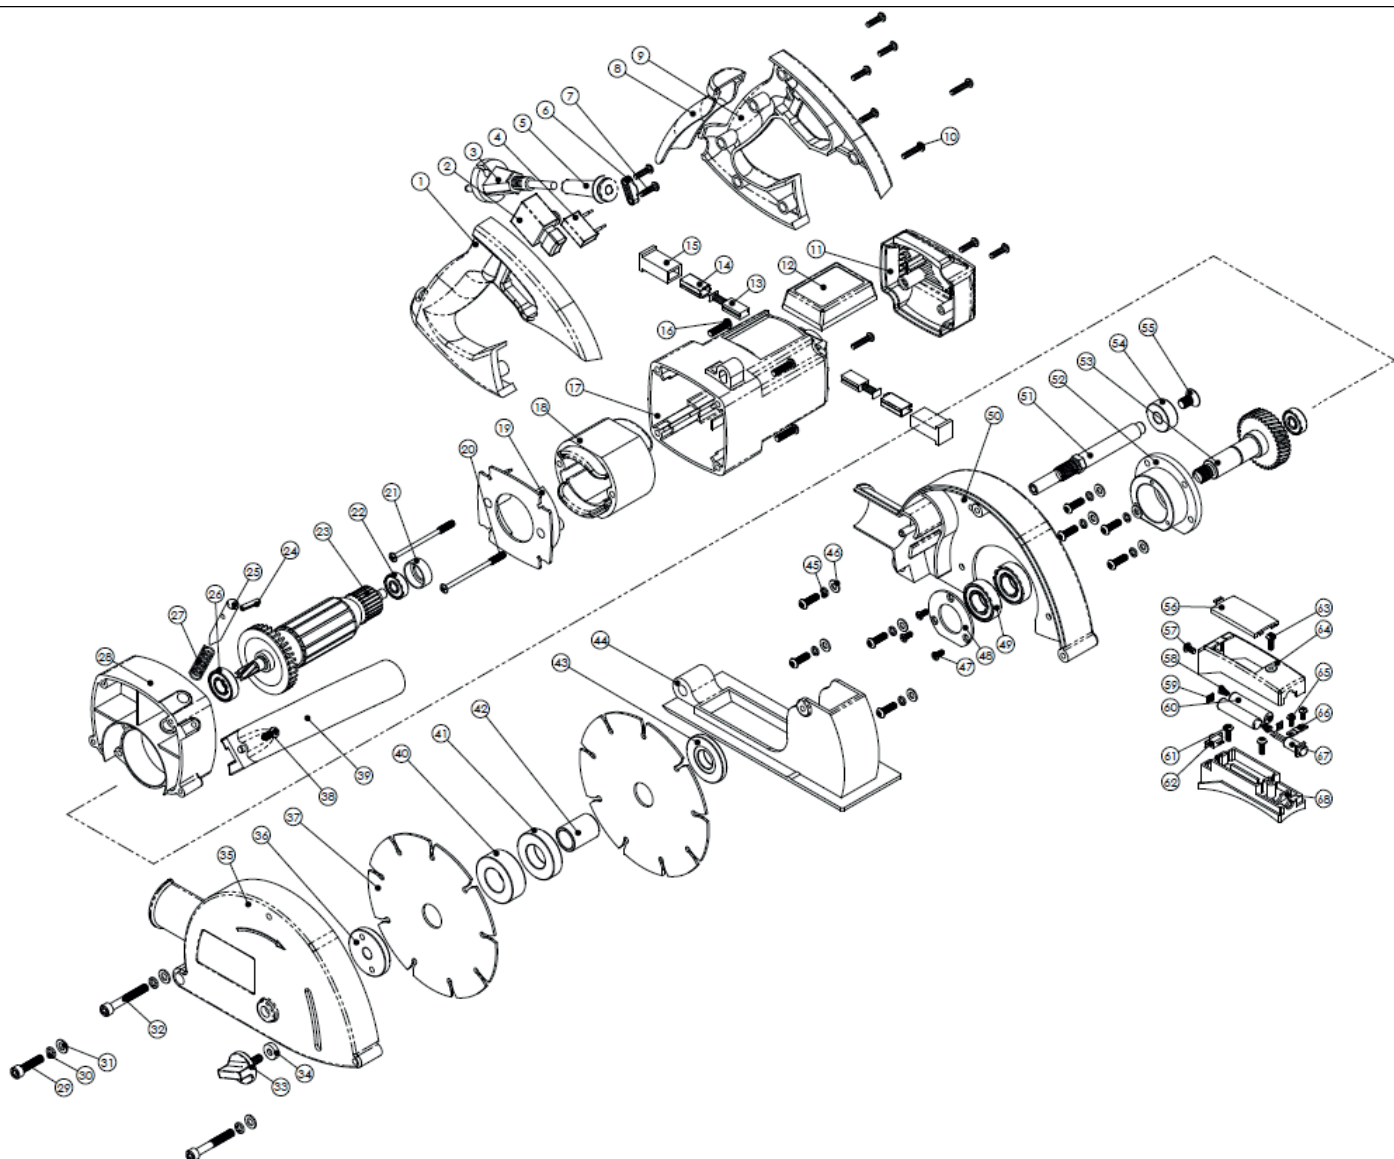

AG 100

ШТРОБОРЕЗ

АРТИКУЛ: 130 30 1101

EAN8-20071844

РЕЛИЗ: 07.2017

ДЕТАЛИРОВКА ИЗДЕЛИЯ

PATRIOT

#	АРТИКУЛ	ОПИСАНИЕ	КОЛ-ВО
1	013535383	Правая часть ручки	1
2	013535384	Выключатель	1
3	013535385	Сетевой провод с вилкой	1
4	013535386	Конденсатор	1
5	013535387	Защита провода	1
6	013535388	Крепление провода	1
7	013535389	Винт ST4x16	9
8	013535390	Задняя часть ручки	1
9	013535391	Левая часть ручки	1
10	013535392	Винт ST4x20	2
11	013535393	Задняя крышка мотора	1
12	013535394	Верхняя крышка мотора	1
13	013535395	Угольная щетка	2
14	013535396	Медная оболочка щетки	2
15	013535397	Щеткодержатель	2