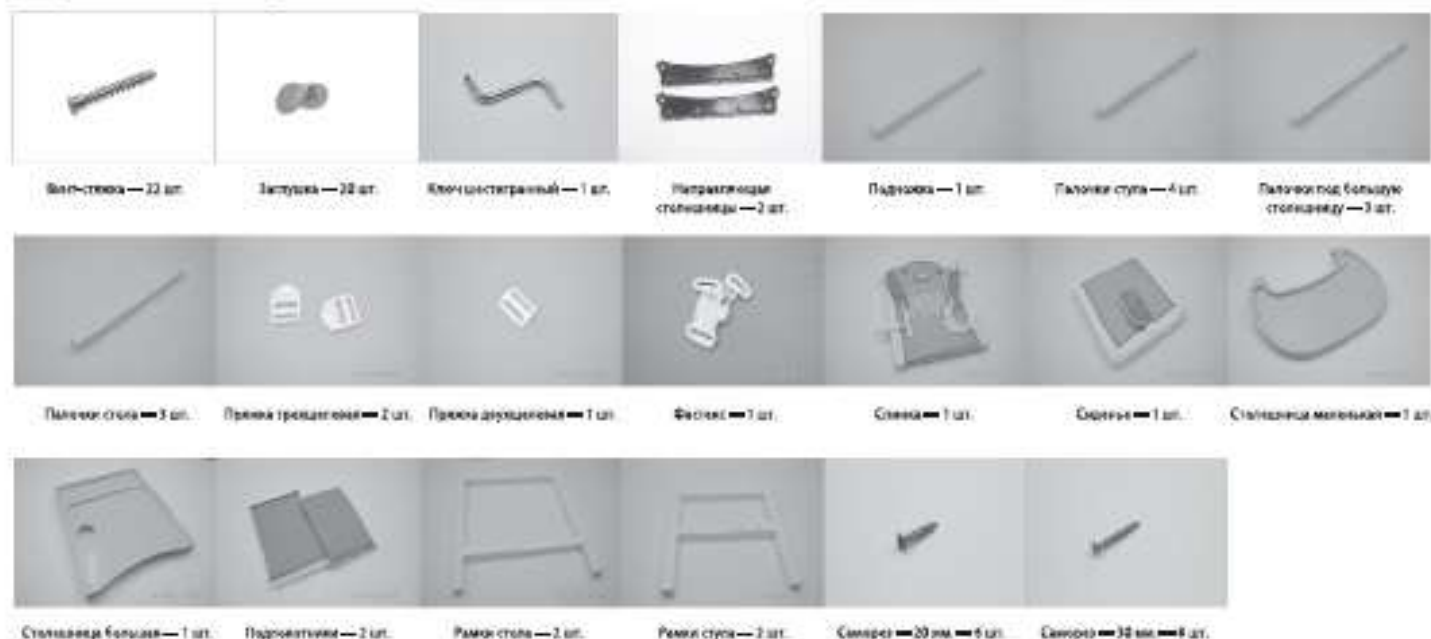

Комплектация:

Также данное изделие комплектуется заглушками под саморез — 14 шт.

Сборка:

Стол

Стул

Завод-изготовитель оставляет за собой право изменять цветовые тона, вносить изменения в конструкцию отдельных частей и изделия в целом.