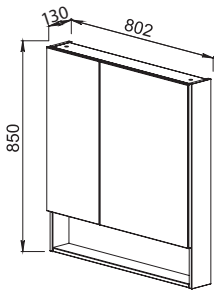

Цвет:  
дуб Галифакс нату-  
ральный + белый

Цвет:  
дуб Галифакс  
натуральный +  
черный

Боковые стенки —  
ЛДСП + матовая эмаль,  
фасады — ЛДСП

**57.01** Тумба под умывальник 60 Домино подвесная 565x425x440 (1 ящик)  
Умывальники Сото 60, CITY 60, COLOUR COL 60

**57.02** Тумба под умывальник 80 Домино подвесная 765x425x440 (1 ящик)  
Умывальники Сото 80, NATURE 80

**57.07** Шкаф зеркальный 60 Домино 602x130x850 (2 дверцы)

**57.08** Шкаф зеркальный 80 Домино 802x130x850 (2 дверцы)

**57.03** Тумба под умывальник 60 Домино 565x425x720 (2 ящика)  
Умывальник Сото 60

**57.04** Тумба под умывальник 80 Домино 765x425x720 (2 ящика)  
Умывальник Сото 80

**57.05** Шкаф 35 Домино подвесной 350x312x1520 (1 дверца, 1 ящик)

**57.05** Шкаф 35 Домино подвесной 350x312x1520 (1 дверца, 1 ящик)

**57.06** Шкаф 35 Домино с корзиной 350x332x1800 (1 дверца)

Умывальник NATURE 80 805x470 (Cersanit)

Умывальник CITY 60 600x450 (Cersanit)