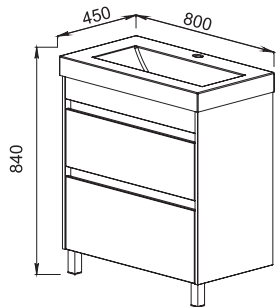

**57.02** Тумба под умывальник 80 Домино подвесная 765x425x440 (1 ящик)  
Умывальники Сото 80, NATURE 80

**57.07** Шкаф зеркальный 60 Домино 602x130x850 (2 дверцы)

**57.08** Шкаф зеркальный 80 Домино 802x130x850 (2 дверцы)

**57.03** Тумба под умывальник 60 Домино 565x425x720 (2 ящика)  
Умывальник Сото 60

**57.04** Тумба под умывальник 80 Домино 765x425x720 (2 ящика)  
Умывальник Сото 80

**57.05** Шкаф 35 Домино подвесной 350x312x1520 (1 дверца, 1 ящик)

**57.06** Шкаф 35 Домино с корзиной 350x332x1800 (1 дверца)

**57.14** Тумба под умывальник 80 Домино 770x430x643 (1 ящик)  
Умывальники Гамма 560, Джой 45, Inteo, Calla 54, CASPIA 44 RING, CASPIA 60 OVAL, CASPIA 60 SQUARE

**57.05** Шкаф 35 Домино подвесной 350x312x1520 (1 дверца, 1 ящик)

**57.06** Шкаф 35 Домино с корзиной 350x332x1800 (1 дверца)

Умывальник NATURE 80 805x470 (Cersanit)

Умывальник CITY 60 600x450 (Cersanit)