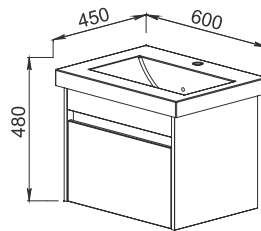

Italy

Эмаль

Мебельная
фурнитура

Установка:
напольная

Установка:
подвесная

Цвет:
бетон Чинго светло-
серый + белый

Цвет:
бетон Чинго светло-
серый + черный

Цвет:
дуб Галифакс нату-
ральный + белый

Цвет:
дуб Галифакс
натуральный +
черный

Боковые стенки —
ЛДСП + матовая эмаль,
фасады — ЛДСП

57.01 Тумба под умывальник 60 Домино подвесная 565x425x440 (1 ящик)
Умывальники Сото 60, CITY 60, COLOUR COL 60