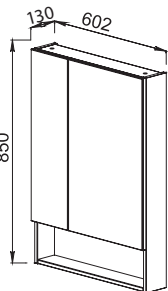

Italy

Эмаль

Мебельная
фурнитура

Установка:
напольная

Установка:
подвесная

Цвет:
бетон Чинго светло-
серый + белый

Цвет:
бетон Чинго светло-
серый + черный

Цвет:
дуб Галифакс нату-
ральный + белый

Цвет:
дуб Галифакс
натуральный +
черный

Боковые стенки —
ЛДСП + матовая эмаль,
фасады — ЛДСП

57.01 Тумба под умывальник 60 Домино подвесная 565x425x440 (1 ящик)
Умывальники Сото 60, CITY 60, COLOUR COL 60