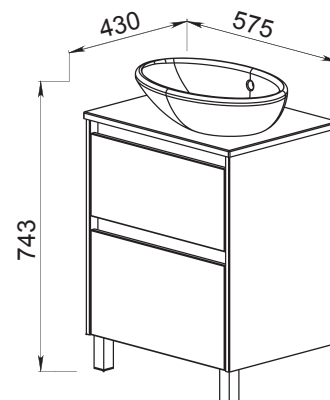

**57.03** Тумба под умывальник 60 Домино 565x425x720 (2 ящика)  
Умывальник Сото 60

**57.04** Тумба под умывальник 80 Домино 765x425x720 (2 ящика)  
Умывальник Сото 80

**57.05** Шкаф 35 Домино подвесной 350x312x1520 (1 дверца, 1 ящик)

**57.06** Шкаф 35 Домино с корзиной 350x332x1800 (1 дверца)

**57.14** Тумба под умывальник 80 Домино 770x430x643 (1 ящик)  
Умывальники Гамма 560, Джой 45, Inteo, Calla 54, CASPIA 44 RING, CASPIA 60 OVAL, CASPIA 60 SQUARE

**57.05** Шкаф 35 Домино подвесной 350x312x1520 (1 дверца, 1 ящик)

**57.06** Шкаф 35 Домино с корзиной 350x332x1800 (1 дверца)

Умывальник NATURE 80 805x470 (Cersanit)

Умывальник CITY 60 600x450 (Cersanit)

**57.13** Тумба под умывальник 60 Домино 575x430x643 (2 ящика)  
Умывальники Гамма 560, Джой 45, Inteo, Calla 54, CASPIA 44 RING, CASPIA 60 OVAL, CASPIA 60 SQUARE

Умывальник Сото 60 600x450, Сото 80 800x450 (Cersanit)