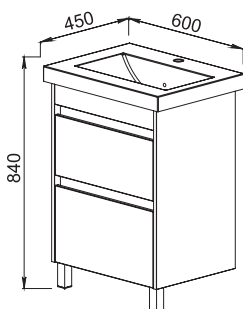

**57.02** Тумба под умывальник 80 Домино подвесная 765x425x440 (1 ящик)  
Умывальники Сото 80, NATURE 80

**57.07** Шкаф зеркальный 60 Домино 602x130x850 (2 дверцы)

**57.08** Шкаф зеркальный 80 Домино 802x130x850 (2 дверцы)

**57.03** Тумба под умывальник 60 Домино 565x425x720 (2 ящика)  
Умывальник Сото 60

**57.04** Тумба под умывальник 80 Домино 765x425x720 (2 ящика)  
Умывальник Сото 80

**57.05** Шкаф 35 Домино подвесной 350x312x1520 (1 дверца, 1 ящик)