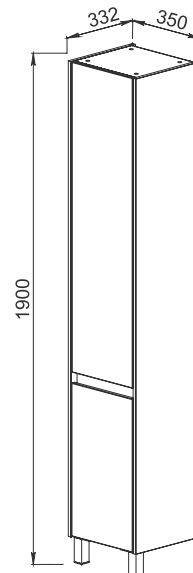

**57.02** Тумба под умывальник 80 Домино подвесная 765x425x440 (1 ящик)  
Умывальники Сото 80, NATURE 80

**57.07** Шкаф зеркальный 60 Домино 602x130x850 (2 дверцы)

**57.08** Шкаф зеркальный 80 Домино 802x130x850 (2 дверцы)

**57.03** Тумба под умывальник 60 Домино 565x425x720 (2 ящика)  
Умывальник Сото 60

**57.04** Тумба под умывальник 80 Домино 765x425x720 (2 ящика)  
Умывальник Сото 80

**57.05** Шкаф 35 Домино подвесной 350x312x1520 (1 дверца, 1 ящик)

**57.06** Шкаф 35 Домино с корзиной 350x332x1800 (1 дверца)

**57.14** Тумба под умывальник 80 Домино 770x430x643 (1 ящик)  
Умывальники Гамма 560, Джой 45, Inteo, Calla 54, CASPIA 44 RING, CASPIA 60 OVAL, CASPIA 60 SQUARE

**57.05** Шкаф 35 Домино подвесной 350x312x1520 (1 дверца, 1 ящик)

**57.06** Шкаф 35 Домино с корзиной 350x332x1800 (1 дверца)

Умывальник NATURE 80 805x470 (Cersanit)

Умывальник CITY 60 600x450 (Cersanit)