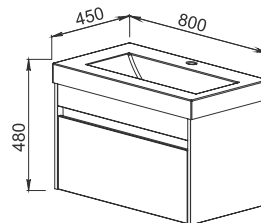

**57.02** Тумба под умывальник 80 Домино подвесная 765x425x440 (1 ящик)  
Умывальники Сото 80, NATURE 80

**57.07** Шкаф зеркальный 60 Домино 602x130x850 (2 дверцы)

**57.08** Шкаф зеркальный 80 Домино 802x130x850 (2 дверцы)

**57.03** Тумба под умывальник 60 Домино 565x425x720 (2 ящика)  
Умывальник Сото 60

**57.04** Тумба под умывальник 80 Домино 765x425x720 (2 ящика)  
Умывальник Сото 80

**57.05** Шкаф 35 Домино подвесной 350x312x1520 (1 дверца, 1 ящик)

**57.05** Шкаф 35 Домино подвесной 350x312x1520 (1 дверца, 1 ящик)

**57.06** Шкаф 35 Домино с корзиной 350x332x1800 (1 дверца)

Умывальник NATURE 80 805x470 (Cersanit)

Умывальник CITY 60 600x450 (Cersanit)