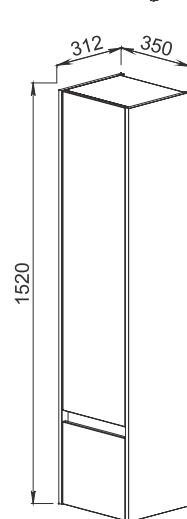

**57.02** Тумба под умывальник 80 Домино подвесная 765x425x440 (1 ящик)  
Умывальники Сото 80, NATURE 80

**57.07** Шкаф зеркальный 60 Домино 602x130x850 (2 дверцы)

**57.08** Шкаф зеркальный 80 Домино 802x130x850 (2 дверцы)

**57.03** Тумба под умывальник 60 Домино 565x425x720 (2 ящика)  
Умывальник Сото 60

**57.04** Тумба под умывальник 80 Домино 765x425x720 (2 ящика)  
Умывальник Сото 80

**57.05** Шкаф 35 Домино подвесной 350x312x1520 (1 дверца, 1 ящик)

**57.06** Шкаф 35 Домино с корзиной 350x332x1800 (1 дверца)

**57.14** Тумба под умывальник 80 Домино 770x430x643 (1 ящик)  
Умывальники Гамма 560, Джой 45, Inteo, Calla 54, CASPIA 44 RING, CASPIA 60 OVAL, CASPIA 60 SQUARE

**57.05** Шкаф 35 Домино подвесной 350x312x1520 (1 дверца, 1 ящик)

**57.06** Шкаф 35 Домино с корзиной 350x332x1800 (1 дверца)

Умывальник NATURE 80 805x470 (Cersanit)

Умывальник CITY 60 600x450 (Cersanit)