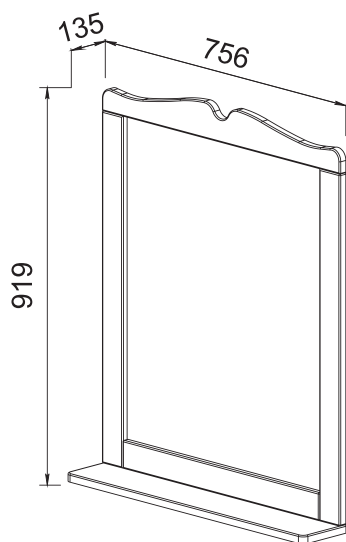

ANNA

Эмаль

Установка:
напольная

Цвет:
белый

Боковые стенки —
ЛДСП+высокогляцевая
эмаль, фасад — МДФ+
высокогляцевая
белая эмаль

58.07 Полка зеркальная 75 Анна
756x135x919

58.06 Тумба под умывальник 75
Анна 722x330x800 (3 дверцы, 2 ящика)
Умывальник Стиль 75

Умывальник Стиль 75 760x485
(Kirovit)