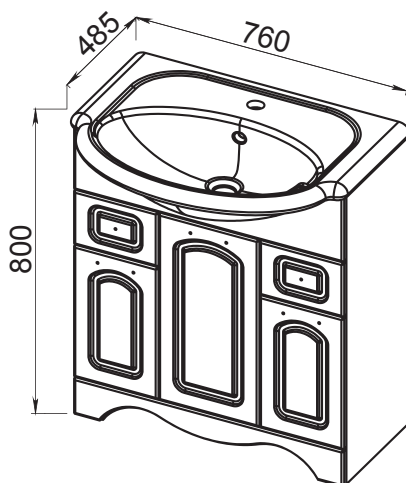

ANNA

Эмаль

Установка:
напольная

Цвет:
белый

Боковые стенки —
ЛДСП+высокогляцевая
эмаль, фасад — МДФ+
высокогляцевая
белая эмаль

58.07 Полка зеркальная 75 Анна
756x135x919

58.06 Тумба под умывальник 75
Анна 722x330x800 (3 дверцы, 2 ящика)
Умывальник Стиль 75

Умывальник Стиль 75 760x485
(Kirovit)