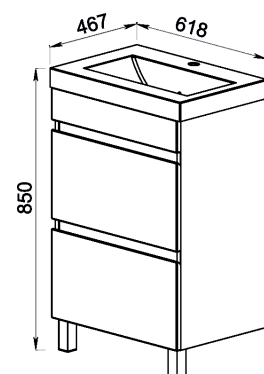

**47.07** Тумба под умывальник 60 Бергамо 560x383x720 (2 ящика)

Умывальник Фостер 60

**47.04** Шкаф 30 Бергамо 300x286x1800 (1 ящик, 2 дверцы)

Умывальник Фостер 60 605x405,

Фостер 70 705x460 (Kirovit)

Умывальник Бергамо-N60 меб. с/о белый 1с с креплением (Керамин)

**47.05/47.05-01** Полка зеркальная со шкафом 70 Бергамо 700x155x667, правая/левая (1 дверца)

**47.06** Тумба под умывальник 70 Бергамо 660x440x720 (2 ящика)

Умывальник Фостер 70

**47.03/47.03-01** Шкаф 30 Бергамо с корзиной 300x286x1800, правый/левый (1 дверца, 1 ящик)

**47.02/47.02-01** Полка зеркальная со шкафом 60 Бергамо правая/левая 600x155x667 (1 дверца)

**47.01** Тумба 60 Бергамо правая 536x377x720 (2 ящика)