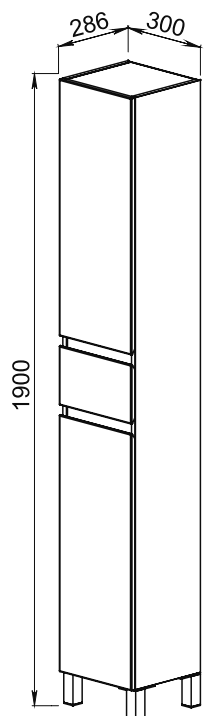

# КОЛЛЕКЦИЯ С ЗЕРКАЛЬНЫМИ ВСТАВКАМИ

Эмаль

Установка:  
напольная

Цвет:  
Белый

Фасад — МДФ+  
высокоглянцевая эмаль,  
+ зеркальные вставки,  
боковые стенки —  
ЛДСП + высокоглянцевая эмаль

**47.02/47.02-01** Полка зеркальная со шкафом 60 Бергамо 600x155x667, правая/левая (1 дверца)

**47.07** Тумба под умывальник 60 Бергамо 560x383x720 (2 ящика)

Умывальник Фостер 60

**47.04** Шкаф 30 Бергамо 300x286x1800 (1 ящик, 2 дверцы)

Умывальник Фостер 60 605x405,

Фостер 70 705x460 (Kirovit)

Умывальник Бергамо-N60 меб. с/о белый 1с с креплением (Керамин)

**47.05/47.05-01** Полка зеркальная со шкафом 70 Бергамо 700x155x667, правая/левая (1 дверца)

**47.06** Тумба под умывальник 70 Бергамо 660x440x720 (2 ящика)

Умывальник Фостер 70

**47.03/47.03-01** Шкаф 30 Бергамо с корзиной 300x286x1800, правый/левый (1 дверца, 1 ящик)

**47.02/47.02-01** Полка зеркальная со шкафом 60 Бергамо правая/левая 600x155x667 (1 дверца)

**47.01** Тумба 60 Бергамо правая 536x377x720 (2 ящика)