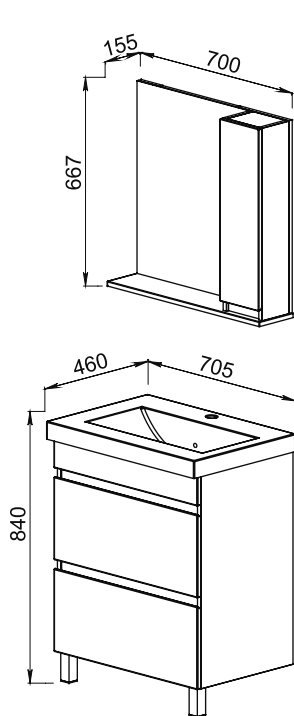

**47.07** Тумба под умывальник 60 Бергамо 560x383x720 (2 ящика)

Умывальник Фостер 60

**47.04** Шкаф 30 Бергамо 300x286x1800 (1 ящик, 2 дверцы)

Умывальник Фостер 60 605x405,

Фостер 70 705x460 (Kirovit)

Умывальник Бергамо-N60 меб. с/о белый 1с с креплением (Керамин)

**47.05/47.05-01** Полка зеркальная со шкафом 70 Бергамо 700x155x667, правая/левая (1 дверца)

**47.06** Тумба под умывальник 70 Бергамо 660x440x720 (2 ящика)

Умывальник Фостер 70

**47.03/47.03-01** Шкаф 30 Бергамо с корзиной 300x286x1800, правый/левый (1 дверца, 1 ящик)

**47.02/47.02-01** Полка зеркальная со шкафом 60 Бергамо правая/левая 600x155x667 (1 дверца)

**47.01** Тумба 60 Бергамо правая 536x377x720 (2 ящика)