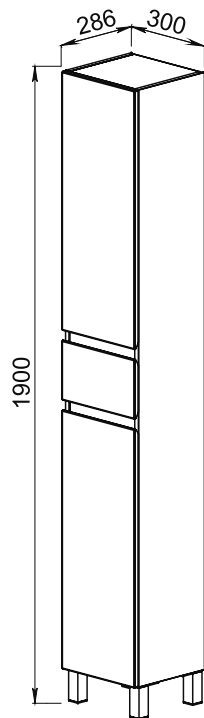

# КОЛЛЕКЦИЯ С ЗЕРКАЛЬНЫМИ ВСТАВКАМИ

Эмаль

Установка:  
напольная

Цвет:  
Белый

Фасад — МДФ+  
высокоглянцевая эмаль,  
+ зеркальные вставки,  
боковые стенки —  
ЛДСП + высокоглянцевая эмаль

**47.02/47.02-01** Полка зеркальная со шкафом 60 Бергамо 600x155x667, правая/левая (1 дверца)

**47.07** Тумба под умывальник 60 Бергамо 560x383x720 (2 ящика)

Умывальник Фостер 60

**47.04** Шкаф 30 Бергамо 300x286x1800 (1 ящик, 2 дверцы)

Умывальник Фостер 60 605x405,

Фостер 70 705x460 (Kirovit)

Умывальник Бергамо-N60 меб. с/о белый 1с с креплением (Керамин)

**47.05/47.05-01** Полка зеркальная со шкафом 70 Бергамо 700x155x667, правая/левая (1 дверца)

**47.06** Тумба под умывальник 70 Бергамо 660x440x720 (2 ящика)

Умывальник Фостер 70

**47.03/47.03-01** Шкаф 30 Бергамо с корзиной 300x286x1800, правый/левый (1 дверца, 1 ящик)

**47.02/47.02-01** Полка зеркальная со шкафом 60 Бергамо правая/левая 600x155x667 (1 дверца)

**47.01** Тумба 60 Бергамо правая 536x377x720 (2 ящика)