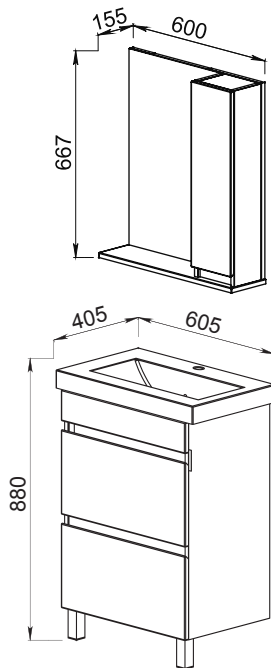

# КОЛЛЕКЦИЯ С ЗЕРКАЛЬНЫМИ ВСТАВКАМИ

Эмаль

Установка:  
напольная

Цвет:  
Белый

Фасад — МДФ+  
высокоглянцевая эмаль,  
+ зеркальные вставки,  
боковые стенки —  
ЛДСП + высокоглянцевая эмаль

**47.02/47.02-01** Полка зеркальная со шкафом 60 Бергамо 600x155x667, правая/левая (1 дверца)

**47.07** Тумба под умывальник 60 Бергамо 560x383x720 (2 ящика)

Умывальник Фостер 60

**47.04** Шкаф 30 Бергамо 300x286x1800 (1 ящик, 2 дверцы)

Умывальник Фостер 60 605x405,

Фостер 70 705x460 (Kirovit)

Умывальник Бергамо-N60 меб. с/о белый 1с с креплением (Керамин)

**47.05/47.05-01** Полка зеркальная со шкафом 70 Бергамо 700x155x667, правая/левая (1 дверца)

**47.06** Тумба под умывальник 70 Бергамо 660x440x720 (2 ящика)

Умывальник Фостер 70

**47.03/47.03-01** Шкаф 30 Бергамо с корзиной 300x286x1800, правый/левый (1 дверца, 1 ящик)

**47.02/47.02-01** Полка зеркальная со шкафом 60 Бергамо правая/левая 600x155x667 (1 дверца)

**47.01** Тумба 60 Бергамо правая 536x377x720 (2 ящика)