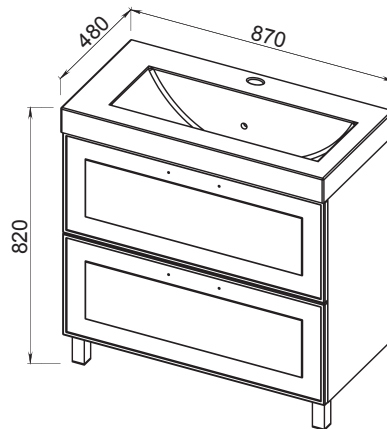

Установка:
напольная

Цвет:
1. Белый

Боковые стенки —
ЛДСП + высокогляцевая
эмаль, фасады — МДФ +
высокогляцевая эмаль

Эмаль

MANCHESTER

63.23 (1) Полка зеркальная 85
Манчестер со шкафом белая
850x155x720 (1 дверца)

63.03 (1) Тумба под умывальник
85 Манчестер белая 830x392x675
(2 ящика)

Умывальник Элвис 85

63.12 (1) Шкаф 35 Манчестер
350x319x1800 (2 дверцы, 1 ящик)

63.13 (1)/ 63.13-01(1) Шкаф 35
Манчестер с корзиной
правый/левый 350x319x1800
(1 дверца, 1 ящик)

Умывальник Элвис 85 870x480
(Kirovit)