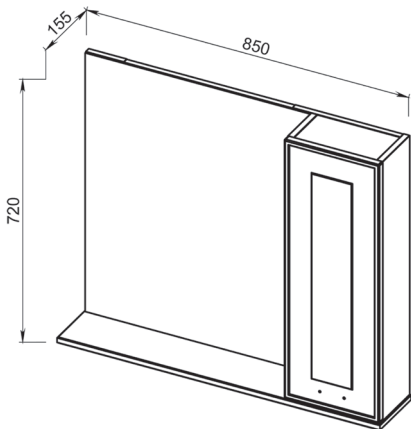

Установка:
напольная

Цвет:
1. Белый

Боковые стенки —
ЛДСП + высокогляцевая
эмаль, фасады — МДФ +
высокогляцевая эмаль

Эмаль

MANCHESTER

63.23 (1) Полка зеркальная 85
Манчестер со шкафом белая
850x155x720 (1 дверца)

63.03 (1) Тумба под умывальник
85 Манчестер белая 830x392x675
(2 ящика)

Умывальник Элвис 85

63.12 (1) Шкаф 35 Манчестер
350x319x1800 (2 дверцы, 1 ящик)

63.13 (1)/ 63.13-01(1) Шкаф 35
Манчестер с корзиной
правый/левый 350x319x1800
(1 дверца, 1 ящик)

Умывальник Элвис 85 870x480
(Kirovit)