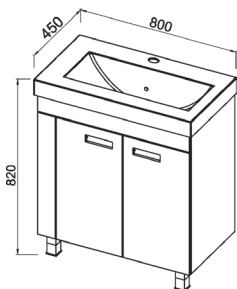

Установка:
напольная

Установка:
подвесная

Цвет: белый+
13. Сланцево-
серый

Цвет: белый+
5.0 Светло-
серый

Боковые стенки —
ЛДСП+матовая эмаль,
фасад — ЛДСП+матовая
эмаль)

Свет:
LED

Эмаль

LOFT

62.23 (5) Полка зеркальная 80 Лофт со встроенным светильником и шкафом 800x155x736 (1 дверца)

62.25 (13)/62.25-01 (13) Полка зеркальная 65 Лофт со встроенным светильником и шкафом 630x155x736 правая/левая (1 дверца)