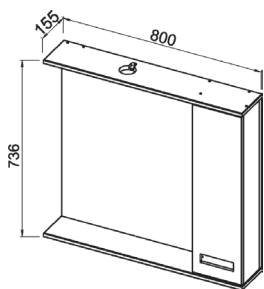

Установка:
напольная

Установка:
подвесная

Цвет: белый+
13. Сланцево-
серый

Цвет: белый+
5.0 Светло-
серый

Боковые стенки —
ЛДСП+матовая эмаль,
фасад — ЛДСП+матовая
эмаль)

Свет:
LED

Эмаль

LOFT

62.23 (5) Полка зеркальная 80 Лофт со встроенным светильником и шкафом 800x155x736 (1 дверца)

62.25 (13)/62.25-01 (13) Полка зеркальная 65 Лофт со встроенным светильником и шкафом 630x155x736 правая/левая (1 дверца)

62.03 (5) Тумба под умывальник 80 Лофт 756x423x720 (1 дверца, 1 ящик) Умывальник СОМО 80

62.05 (13) Тумба под умывальник 65 Лофт подвесная 613x445x650 (2 дверцы)

Умывальник Como 80 800x450 (Cersanit)

Умывальник Гармония 65 654x470 (Dreja)