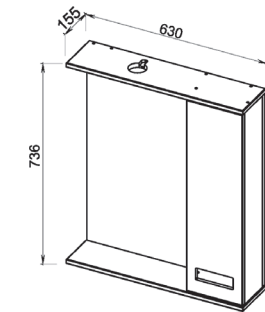

62.23 (5) Полка зеркальная 80 Лофт со встроенным светильником и шкафом 800x155x736 (1 дверца)

62.25 (13)/62.25-01 (13) Полка зеркальная 65 Лофт со встроенным светильником и шкафом 630x155x736 правая/левая (1 дверца)

62.03 (5) Тумба под умывальник 80 Лофт 756x423x720 (1 дверца, 1 ящик) Умывальник СОМО 80

62.05 (13) Тумба под умывальник 65 Лофт подвесная 613x445x650 (2 дверцы)

Умывальник Como 80 800x450 (Cersanit)

Умывальник Гармония 65 654x470 (Dreja)