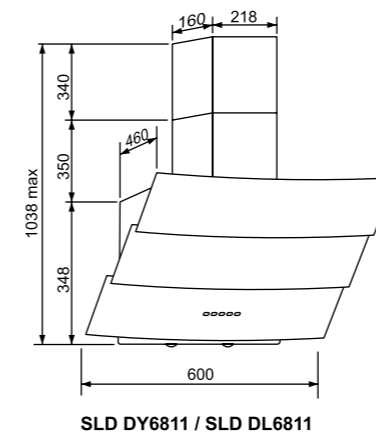

СХЕМА ВСТРАИВАНИЯ ВЫТЯЖЕК