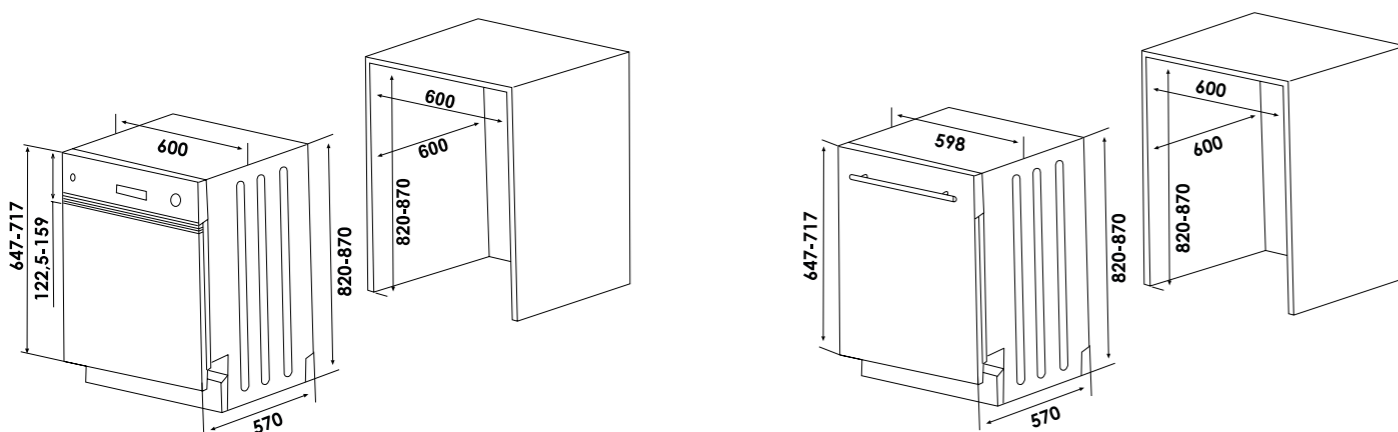

СХЕМА ВСТРАИВАНИЯ ПОСУДОМОЕЧНЫХ МАШИН

45 CM

60 CM

СХЕМА ВСТРАИВАНИЯ ХОЛОДИЛЬНО-МОРОЗИЛЬНОЙ ТЕХНИКИ

SLUE235W4 (mm)

A	B	C	D	E
1770	722	684	934	1770-1790