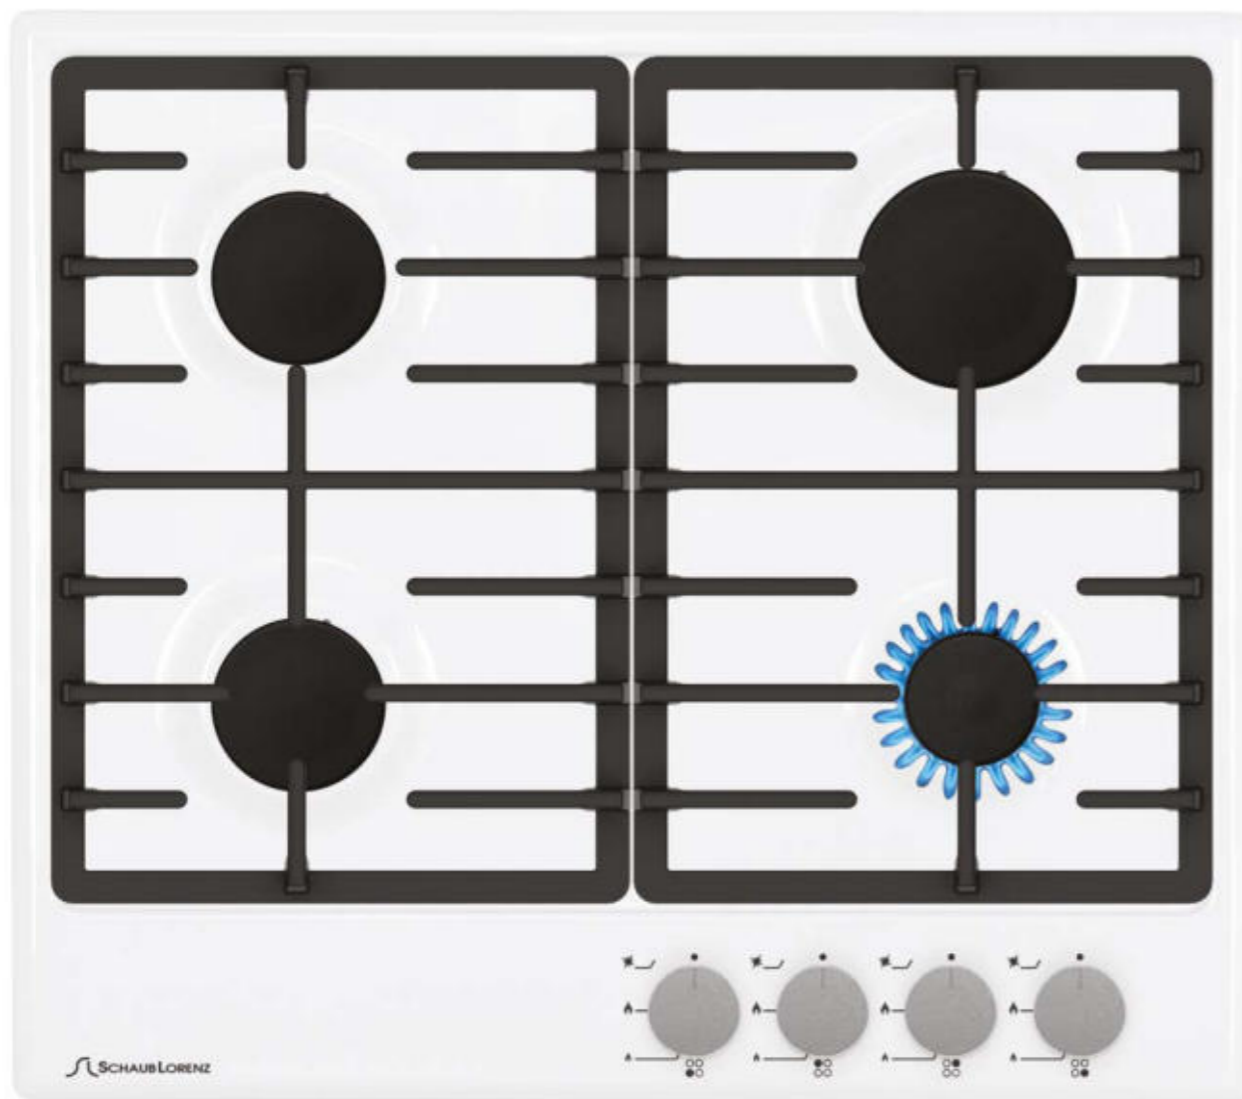

SLK GL6220

НЕЗАВИСИМАЯ ГАЗОВАЯ ВАРОЧНАЯ ПОВЕРХНОСТЬ 60 см.

- Тип газ на стекле
 - Кол-во конфорок: 4
 - 1 х конфорка повышенной мощности 3000 Вт
 - 2 х стандартные конфорки 1750 Вт
 - 1 х экономичная конфорка 1000 Вт
 - Газ контроль
 - Автоматический розжиг
 - Фронтальная панель управления
- Комплектация:** составные чугунные решётки, жиклёры для баллонного газа
- Материал продукта: стекло
 - Цвет продукта: белый
 - Цвет переключателей: нержавеющей сталь

SLK GY3220

НЕЗАВИСИМАЯ ГАЗОВАЯ ВАРОЧНАЯ ПОВЕРХНОСТЬ 30 см.

- Тип газ на стекле
 - Кол-во конфорок: 2
 - 1 х конфорка повышенной мощности 3000 Вт
 - 1 х экономичная конфорка 1000 Вт
 - Газ контроль
 - Автоматический розжиг
 - Фронтальная панель управления
- Комплектация:** цельная чугунная решётка, жиклёры для баллонного газа
- Материал продукта: стекло
 - Цвет продукта: чёрный
 - Цвет переключателей: нержавеющей сталь