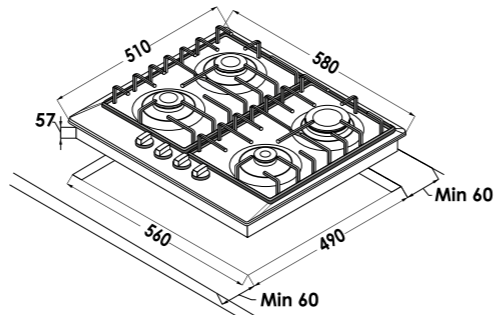

СХЕМА ВСТРАИВАНИЯ ЭЛЕКТРИЧЕСКИХ ВАРОЧНЫХ ПОВЕРХНОСТЕЙ

30 CM

45 CM

60 CM

СХЕМА ВСТРАИВАНИЯ ГАЗОВЫХ ВАРОЧНЫХ ПОВЕРХНОСТЕЙ

30 CM

45 CM

60 CM