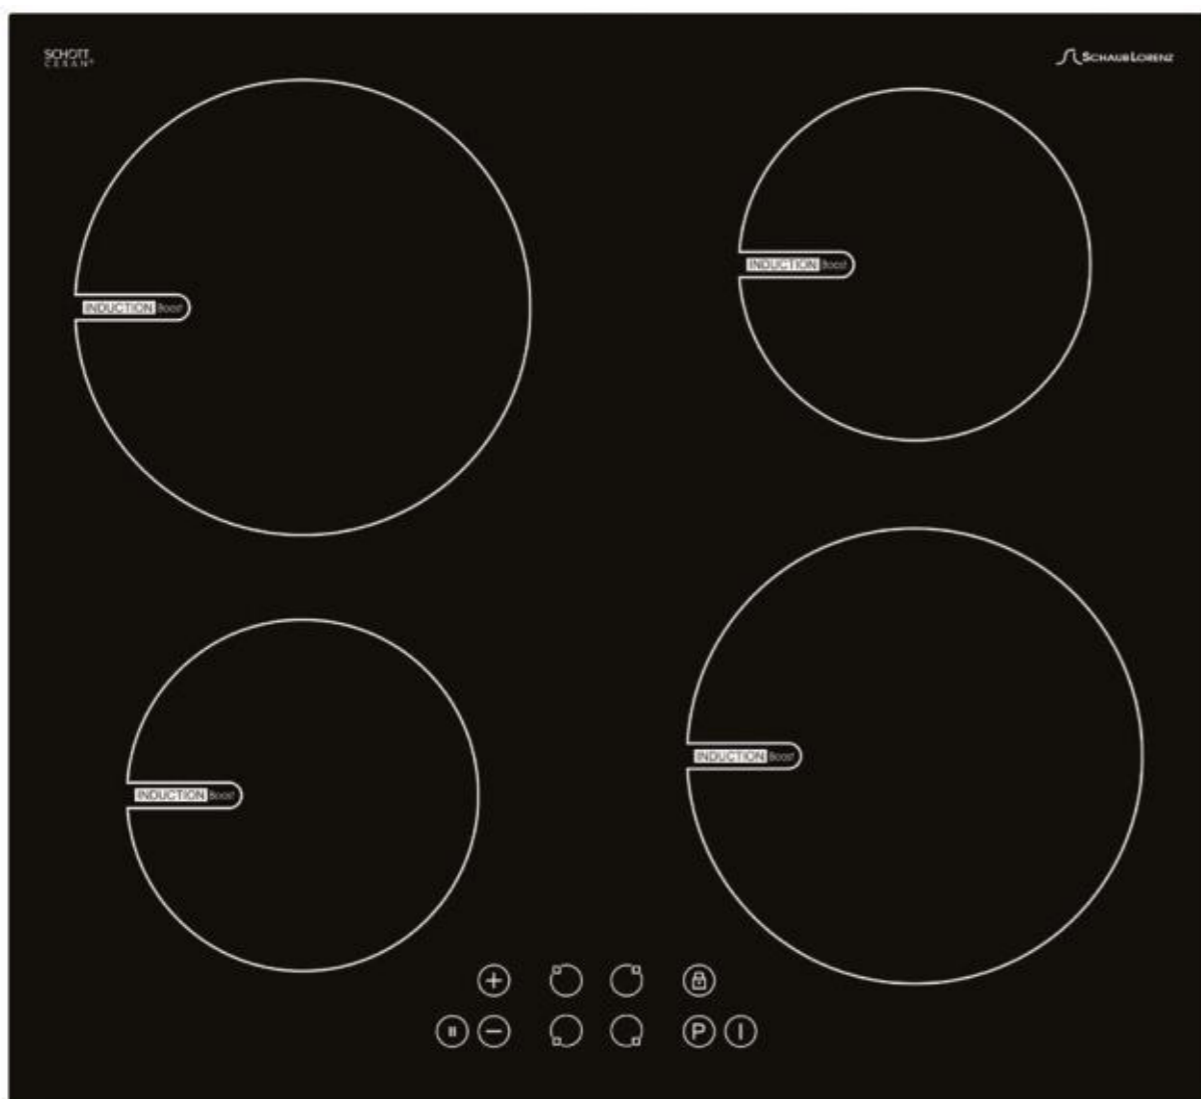

SLK IY6TC0

ИНДУКЦИОННАЯ СТЕКЛОКРАМИЧЕСКАЯ ВАРОЧНАЯ ПОВЕРХНОСТЬ 60 см.

- Стекло SCHOTT CERAN
- 4 зоны индукционного нагрева
  2 x 160 мм 1400/1800 Вт
  2 x 210 мм 2100/2500 Вт
- 9 уровней мощности
- Сенсорное управление

- Индикаторы остаточного тепла
- BOOSTER
- Интеллектуальная пауза
- Функция безопасного выключения
- Таймер
- Звуковой сигнал
- Блокировка от детей / Блокировка панели управления
- Цвет: черный / без рамки

SLK MY6SC3