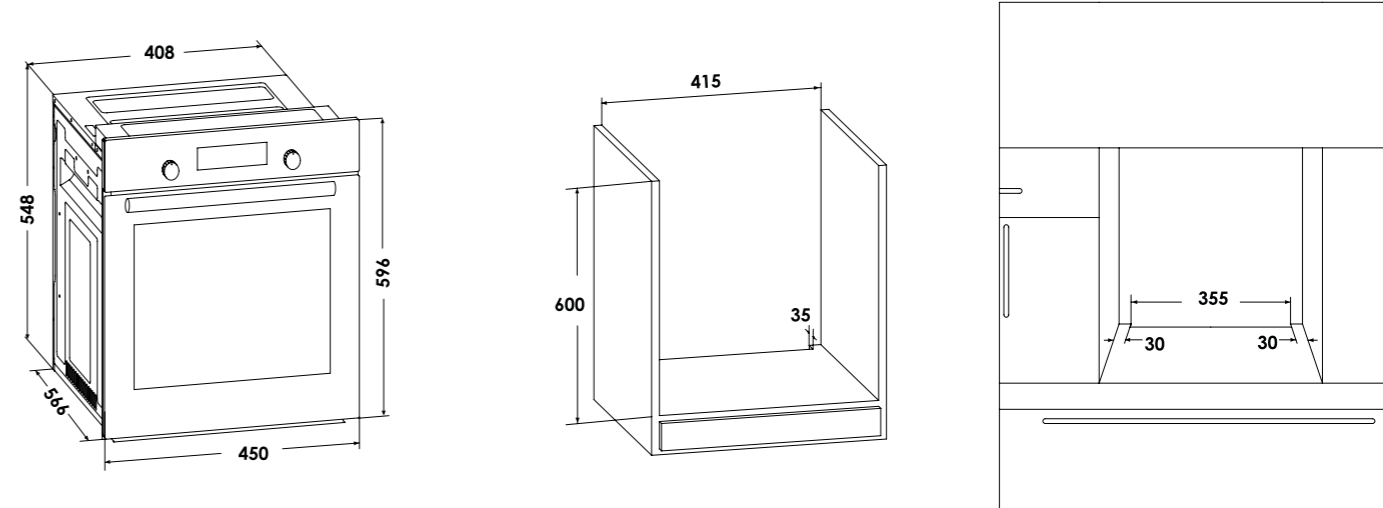

СХЕМА ВСТРАИВАНИЯ ДУХОВОГО ШКАФА НА 60 СМ ПОД СТОЛЕШНИЦУ

СХЕМА ВСТРАИВАНИЯ ДУХОВОГО ШКАФА НА 45 СМ ПОД СТОЛЕШНИЦУ

СХЕМА ВСТРАИВАНИЯ ДУХОВОГО ШКАФА НА 60 СМ В КОЛОННУ

СХЕМА ВСТРАИВАНИЯ ДУХОВОГО ШКАФА НА 45 СМ В КОЛОННУ