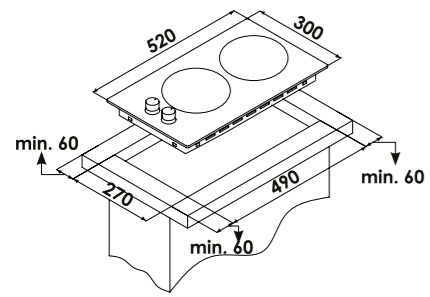

СХЕМА ВСТРАИВАНИЯ ЭЛЕКТРИЧЕСКИХ ВАРОЧНЫХ ПОВЕРХНОСТЕЙ

30 CM

45 CM

60 CM

СХЕМА ВСТРАИВАНИЯ ГАЗОВЫХ ВАРОЧНЫХ ПОВЕРХНОСТЕЙ

30 CM

45 CM

60 CM