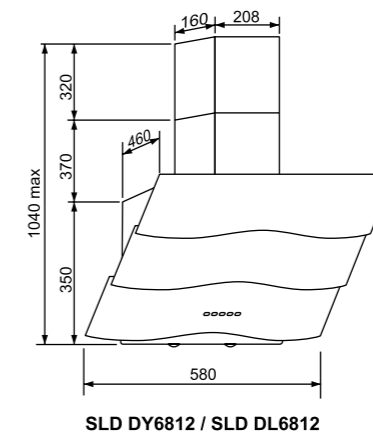

СХЕМА ВСТРАИВАНИЯ ВЫТЯЖЕК