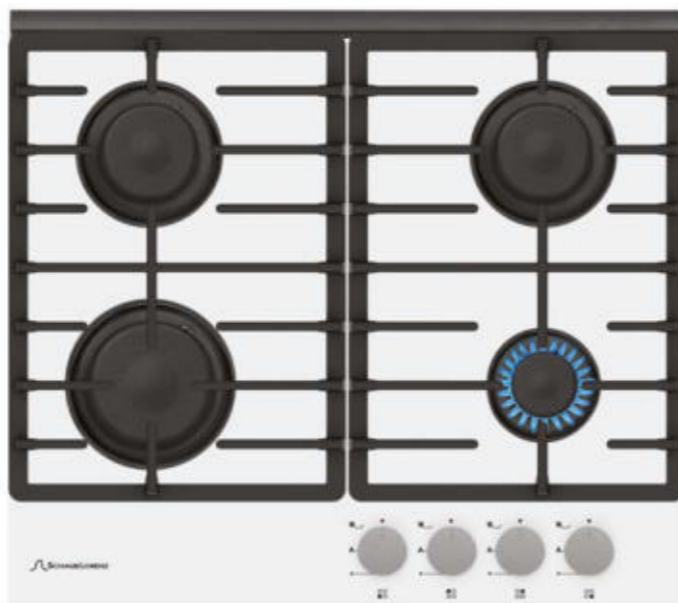

SLK GY4520

НЕЗАВИСИМАЯ ГАЗОВАЯ ВАРОЧНАЯ ПОВЕРХНОСТЬ 45 см.

- Тип газ на стекле
 - Кол-во конфорок: 3
 - 1 х WOK конфорка 3600 Вт
 - 1 х стандартная конфорка 1750 Вт
 - 1 х экономичная конфорка 1000 Вт
 - Газ контроль
 - Автоматический розжиг
 - Фронтальная панель управления
- Комплектация:** цельная чугунная решётка, жиклёры для баллонного газа
- Материал панели управления: стекло
 - Цвет продукта: чёрный
 - Цвет переключателей: нержавеющей сталь

SLK GL6220

НЕЗАВИСИМАЯ ГАЗОВАЯ ВАРОЧНАЯ ПОВЕРХНОСТЬ 60 см.

- Тип газ на стекле
 - Кол-во конфорок: 4
 - 1 х конфорка повышенной мощности 3000 Вт
 - 2 х стандартные конфорки 1750 Вт
 - 1 х экономичная конфорка 1000 Вт
 - Газ контроль
 - Автоматический розжиг
 - Фронтальная панель управления
- Комплектация:** составные чугунные решётки, жиклёры для баллонного газа
- Материал продукта: стекло
 - Цвет продукта: белый
 - Цвет переключателей: нержавеющей сталь