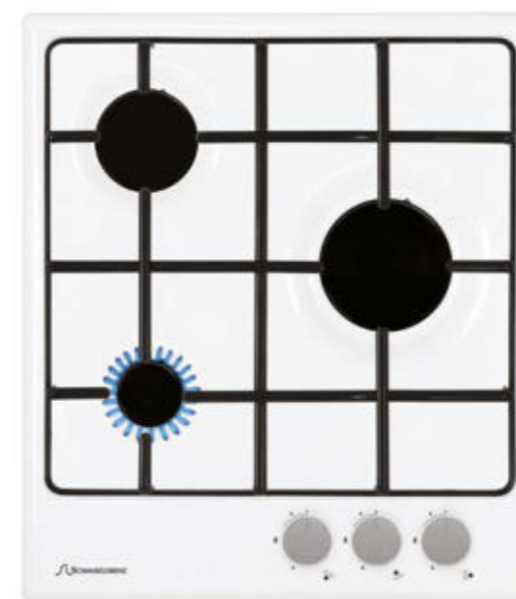

SLK GW6010

НЕЗАВИСИМАЯ ГАЗОВАЯ ВАРОЧНАЯ ПОВЕРХНОСТЬ 60 см.

- Кол-во конфорок: 4
- 1 х конфорка повышенной мощности 3000 Вт
- 2 х стандартные конфорки 1750 Вт
- 1 х экономичная конфорка 1000 Вт
- Автоматический розжиг
- Фронтальная панель управления

- **Комплектация:** составные эмалированные решётки, жиклёры для баллонного газа
- Материал панели управления: металл
- Цвет продукта: белая эмаль
- Цвет переключателей: нержавеющая сталь

SLK GW4010

НЕЗАВИСИМАЯ ГАЗОВАЯ ВАРОЧНАЯ ПОВЕРХНОСТЬ 45 см.