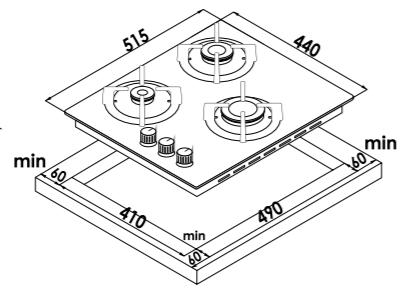

СХЕМА ВСТРАИВАНИЯ ЭЛЕКТРИЧЕСКИХ ВАРОЧНЫХ ПОВЕРХНОСТЕЙ

30 CM

45 CM

60 CM

СХЕМА ВСТРАИВАНИЯ ГАЗОВЫХ ВАРОЧНЫХ ПОВЕРХНОСТЕЙ

30 CM

45 CM

60 CM