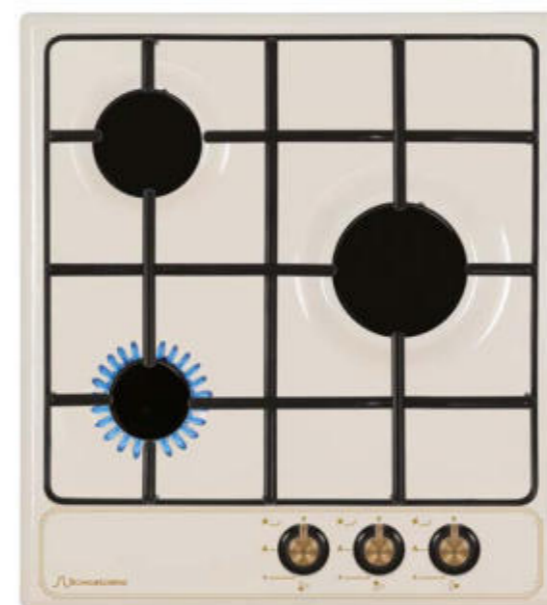

SLK GB4310

НЕЗАВИСИМАЯ ГАЗОВАЯ ВАРОЧНАЯ ПОВЕРХНОСТЬ 45 см.

- Кол-во конфорок: 3
- 1 x конфорка повышенной мощности 3000 Вт
- 1 x стандартная конфорка 1750 Вт
- 1 x экономичная конфорка 1000 Вт
- Автоматический розжиг
- Фронтальная панель управления
- **Комплектация:** цельная эмалированная решётка, жиклёры для баллонного газа
- Материал панели управления: металл
- Цвет продукта: бежевый рустик
- Цвет переключателей: бронзовый