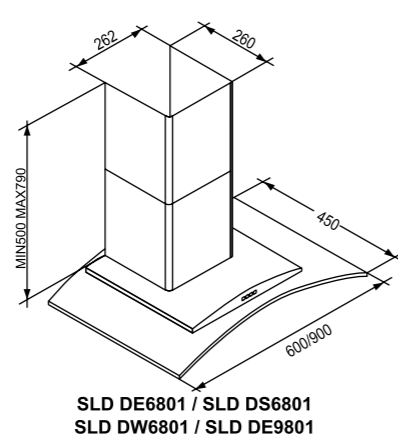

СХЕМА ВСТРАИВАНИЯ ВЫТЯЖЕК