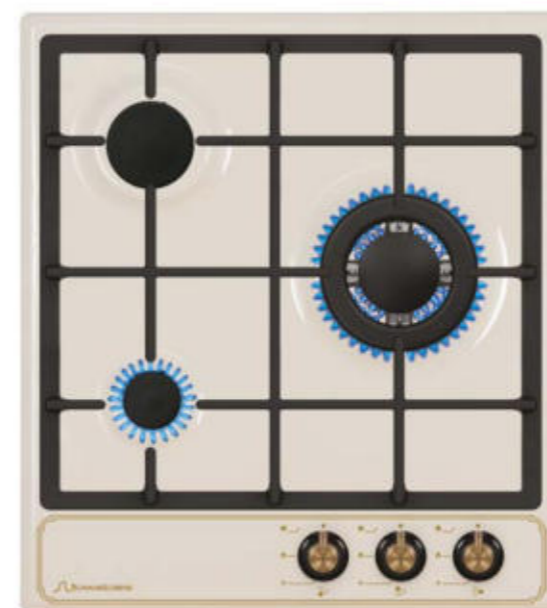

SLK GB6010

НЕЗАВИСИМАЯ ГАЗОВАЯ ВАРОЧНАЯ ПОВЕРХНОСТЬ 60 см.

- Кол-во конфорок: 4
- 1 x конфорка повышенной мощности 3000 Вт
- 2 x стандартные конфорки 1750 Вт
- 1 x экономичная конфорка 1000 Вт
- Автоматический розжиг
- Фронтальная панель управления
- **Комплектация:** эмалированные решётки, жиклёры для баллонного газа
- Материал панели управления: металл
- Цвет продукта: бежевый рустик
- Цвет переключателей: бронзовый

SLK GB4520

НЕЗАВИСИМАЯ ГАЗОВАЯ ВАРОЧНАЯ ПОВЕРХНОСТЬ 45 см.

- Кол-во конфорок: 3
- 1 x WOK конфорка 3600 Вт
- 1 x стандартная конфорка 1750 Вт
- 1 x экономичная конфорка 1000 Вт
- Автоматический розжиг
- Газ контроль
- Фронтальная панель управления
- **Комплектация:** цельная чугунная решётка, жиклёры для баллонного газа
- Материал панели управления: металл
- Цвет продукта: бежевый рустик
- Цвет переключателей: бронзовый