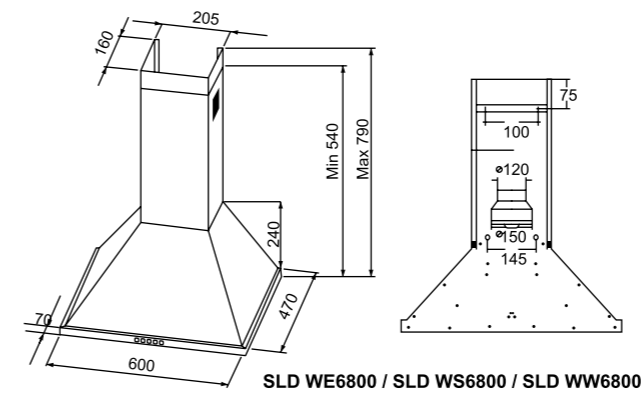

СХЕМА ВСТРАИВАНИЯ ЭЛЕКТРИЧЕСКИХ ВАРОЧНЫХ ПОВЕРХНОСТЕЙ

30 CM

45 CM

60 CM

СХЕМА ВСТРАИВАНИЯ ГАЗОВЫХ ВАРОЧНЫХ ПОВЕРХНОСТЕЙ

30 CM

45 CM

60 CM