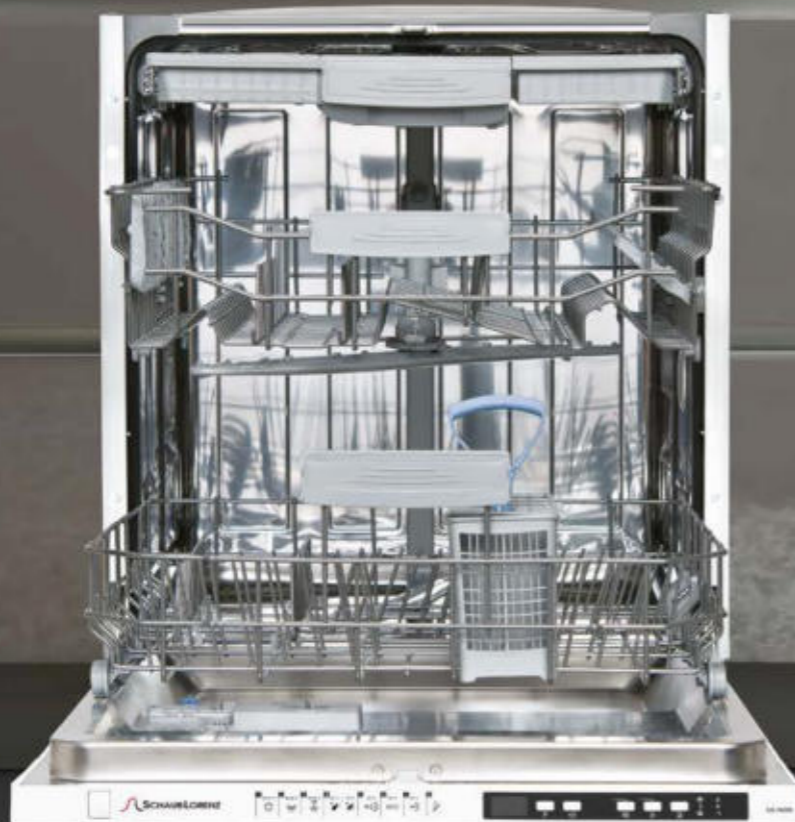

SLG VI6500

ПОЛНОСТЬЮ ВСТРАИВАЕМАЯ ПОСУДОМОЕЧНАЯ МАШИНА ШИРИНОЙ 60 см.

- Класс энергопотребления: **A++**
- Количество комплектов: **15**
- Количество программ мойки: **9+**
- Количество температурных режимов: **6**
- Управление: электронное
- Цифровой дисплей
- Потребление воды: **9 л.**
- Защита от протечек
- Функция «Турбосушка»
- Функция отложенного старта
- Функция использования таблетки (3 в 1)
- 3-я корзина для столовых приборов
- Регулятор высоты верхней корзины
- Верхний разбрызгиватель
- Индикатор наличия ополаскивателя, соли, цикла программы
- Регулятор жесткости воды
- Функция «Половинная загрузка»
- Блокировка от детей
- Уровень шума: **47 дБ**
- Габаритные размеры (ВхШхГ), мм: **815x596x550**