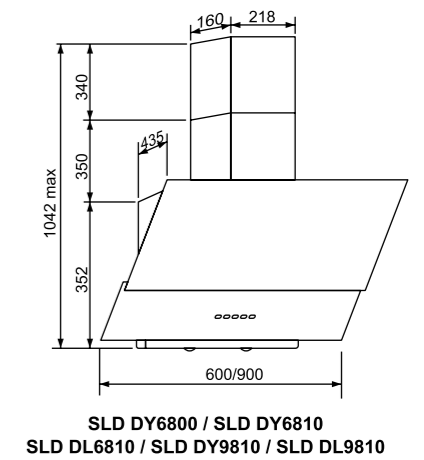

СХЕМА ВСТРАИВАНИЯ ВЫТЯЖЕК