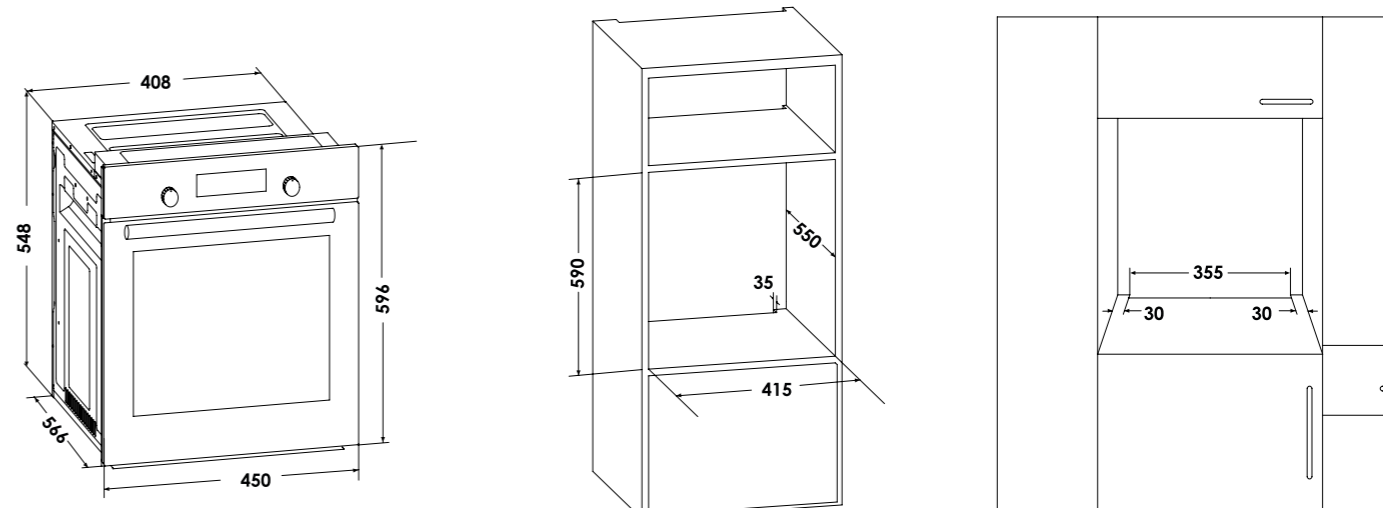

СХЕМА ВСТРАИВАНИЯ ДУХОВОГО ШКАФА НА 60 СМ ПОД СТОЛЕШНИЦУ

СХЕМА ВСТРАИВАНИЯ ДУХОВОГО ШКАФА НА 45 СМ ПОД СТОЛЕШНИЦУ

СХЕМА ВСТРАИВАНИЯ ДУХОВОГО ШКАФА НА 60 СМ В КОЛОННУ

СХЕМА ВСТРАИВАНИЯ ДУХОВОГО ШКАФА НА 45 СМ В КОЛОННУ