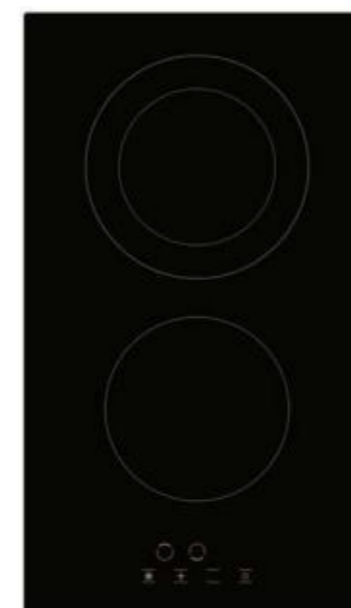

НЕЗАВИСИМАЯ СТЕКЛОКЕРАМИЧЕСКАЯ ВАРОЧНАЯ ПОВЕРХНОСТЬ 30 см.

- 2 зоны ускоренного нагрева Hi-Light
- 1 зона нагрева с двойным расширением
  1x140 мм 1200 Вт
  1 x120мм/180мм 700/ 1700 Вт
- Фронтальное сенсорное управление
- Индикация включения, индикатор остаточного тепла
- 9 уровней мощности
- Система автоотключения
- Цвет: чёрное стекло