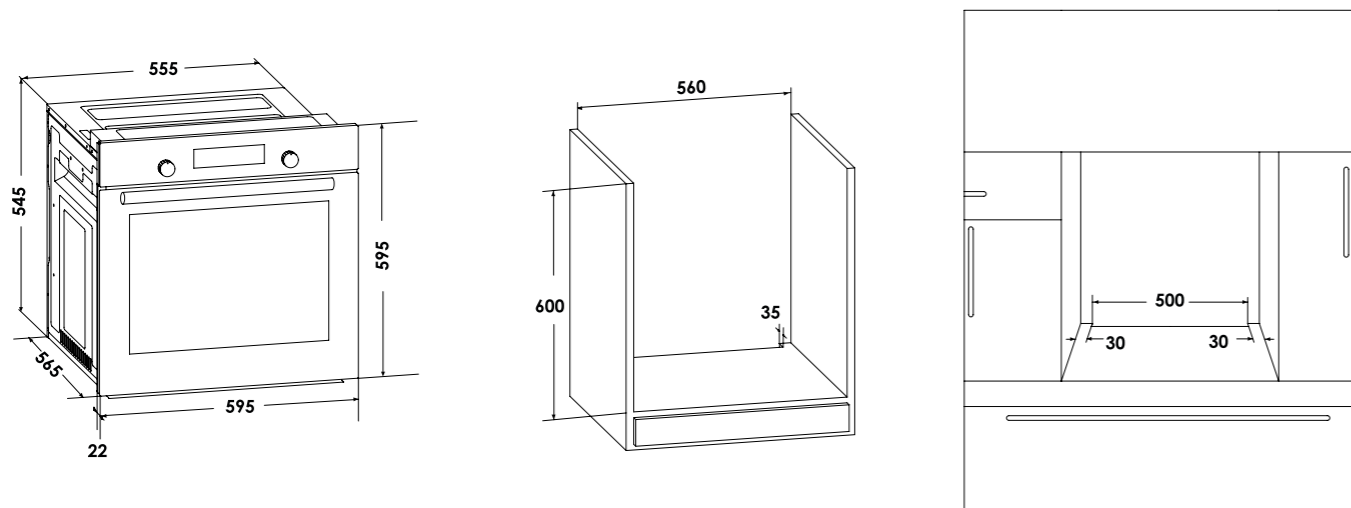

СХЕМА ВСТРАИВАНИЯ ДУХОВОГО ШКАФА НА 60 СМ ПОД СТОЛЕШНИЦУ

СХЕМА ВСТРАИВАНИЯ ДУХОВОГО ШКАФА НА 45 СМ ПОД СТОЛЕШНИЦУ

СХЕМА ВСТРАИВАНИЯ ДУХОВОГО ШКАФА НА 60 СМ В КОЛОННУ

СХЕМА ВСТРАИВАНИЯ ДУХОВОГО ШКАФА НА 45 СМ В КОЛОННУ