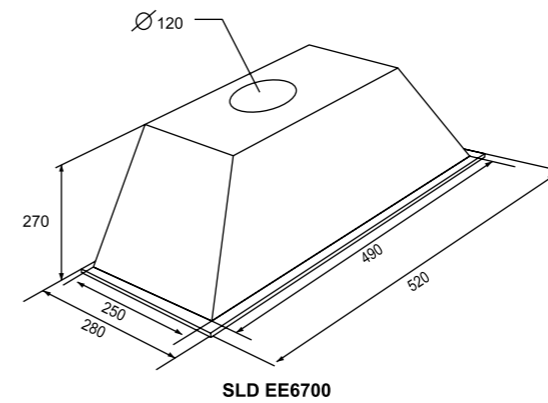

СХЕМА ВСТРАИВАНИЯ ЭЛЕКТРИЧЕСКИХ ВАРОЧНЫХ ПОВЕРХНОСТЕЙ

30 CM

45 CM

60 CM

СХЕМА ВСТРАИВАНИЯ ГАЗОВЫХ ВАРОЧНЫХ ПОВЕРХНОСТЕЙ

30 CM

45 CM

60 CM