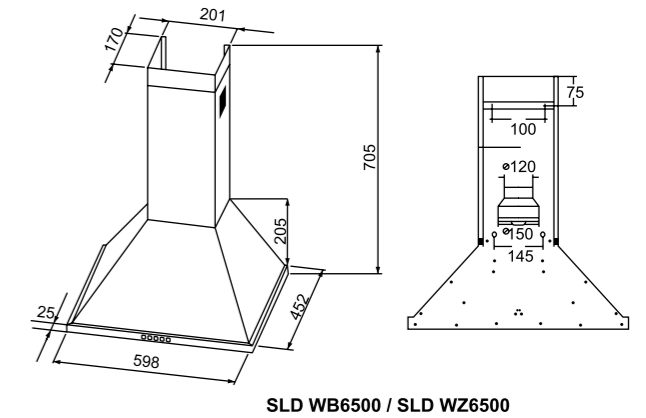

СХЕМА ВСТРАИВАНИЯ ЭЛЕКТРИЧЕСКИХ ВАРОЧНЫХ ПОВЕРХНОСТЕЙ

30 CM

45 CM

60 CM

СХЕМА ВСТРАИВАНИЯ ГАЗОВЫХ ВАРОЧНЫХ ПОВЕРХНОСТЕЙ

30 CM

45 CM

60 CM