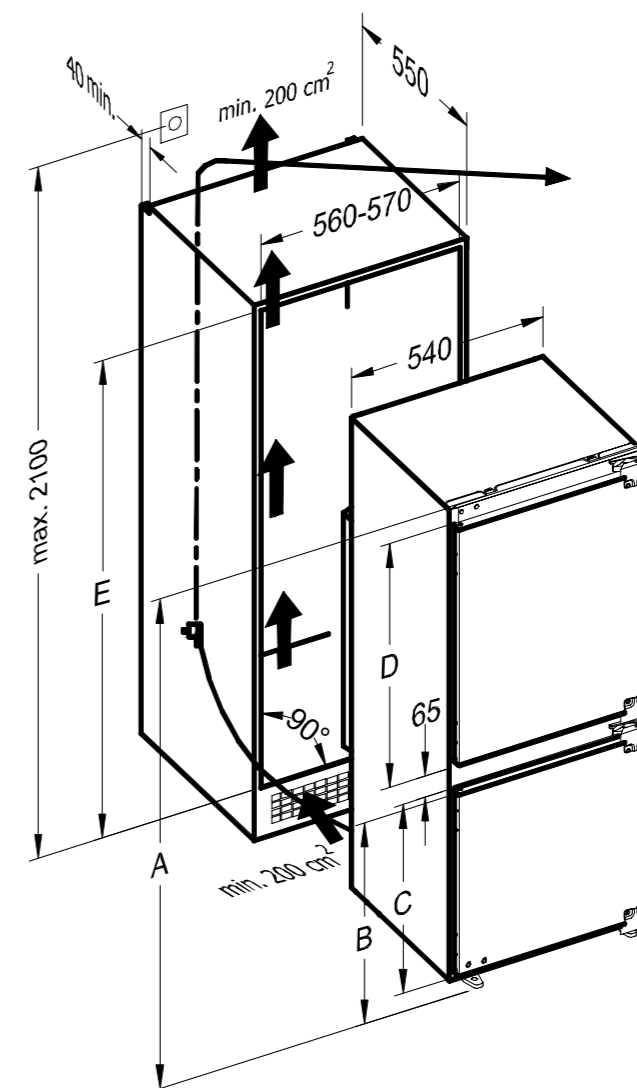

СХЕМА ВСТРАИВАНИЯ ХОЛОДИЛЬНО-МОРОЗИЛЬНОЙ ТЕХНИКИ

SLUE235W4 (mm)

A	B	C	D	E
1770	722	684	934	1770-1790