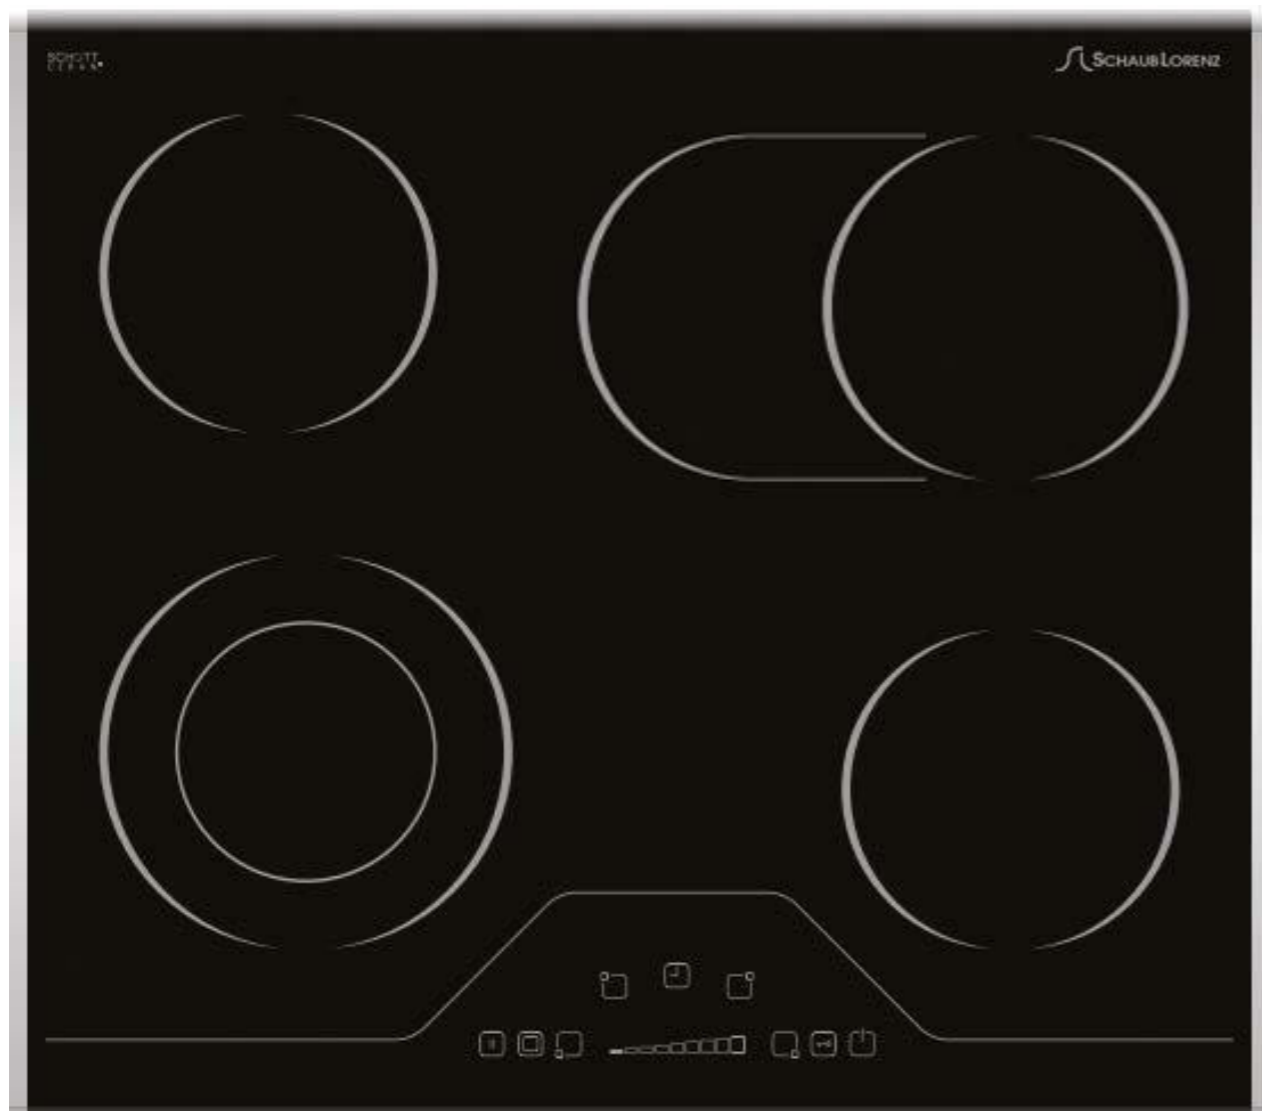

SLK MY6SC1

НЕЗАВИСИМАЯ СТЕКЛОКЕРАМИЧЕСКАЯ ВАРОЧНАЯ ПОВЕРХНОСТЬ 60 см.

- Стекло SCHOTT CERAN
- 4 зоны ускоренного нагрева Hi-Light
- 1 зона нагрева с двойным расширением
- 1 зона нагрева с гусыницей
- 2x145 мм 1200 Вт
- 1x120/180 мм 700/1700 Вт
- 1x210 мм 2300 Вт

- Таймер
- Блокировка от детей / Блокировка панели управления
- Слайдерное сенсорное управление
- Индикация включения, индикаторы остаточного тепла
- Система автоотключения
- 9 уровней мощности
- Цвет: чёрное стекло, 2 боковые рамки из нержавеющей стали, 2 рамки со скошенными краями

SLK MY6TC1