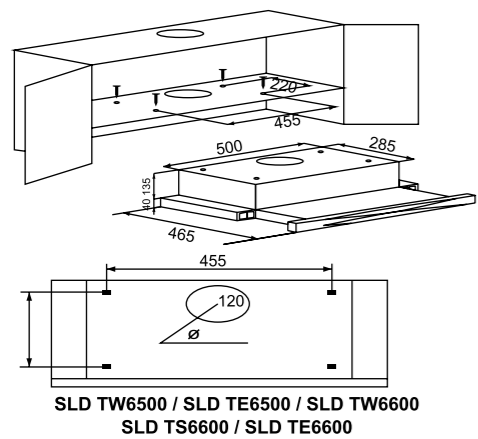

СХЕМА ВСТРАИВАНИЯ ВЫТЯЖЕК