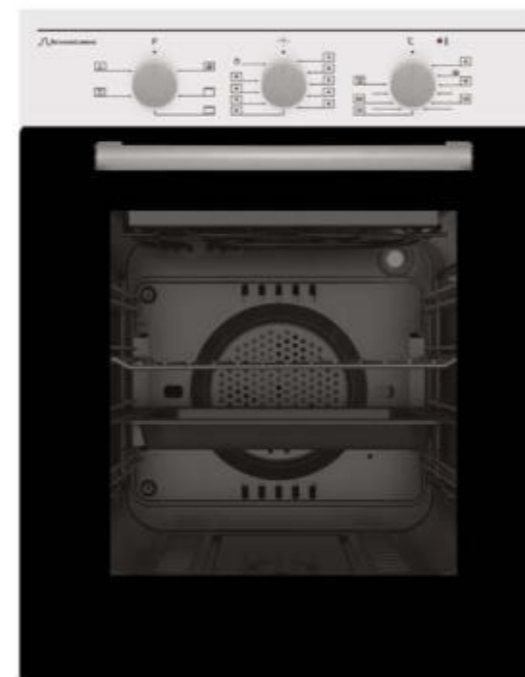

ВСТРАИВАЕМАЯ ЭЛЕКТРИЧЕСКАЯ ДУХОВКА 45 см.

- Класс энергоэффективности **A**
- Объем камеры духовки: **45л.**
- Количество режимов работы: **6**
- Конвекция
- Механический таймер
- Управление: стандартные переключатели
- Очистка камеры духовки: эмаль лёгкой очистки, паровая очистка
- Количество стёкол дверцы: 2
- Внутреннее съёмное стекло лёгкой очистки
- Освещение духовки
- Хромированные направляющие
- **Комплектация:** стандартный противень с антипригарным покрытием, хромированная решётка
- Материал панели управления: металл
- Цвет продукта: белая эмаль
- Цвет ручки: нержавеющая сталь
- Цвет переключателей: нержавеющая сталь

SLB ES4610