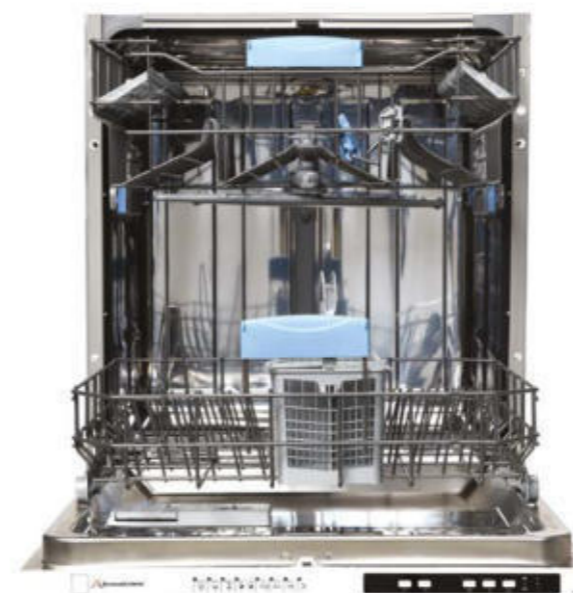

SLG VI6910

ПОЛНОСТЬЮ ВСТРАИВАЕМАЯ ПОСУДОМОЕЧНАЯ МАШИНА ШИРИНОЙ 60 см.

- Класс энергопотребления: **A++**
- Количество комплектов: **12**
- Количество программ мойки: **9+**
- Количество температурных режимов: **6**
- Управление: электронное
- Потребление воды: **9 л.**
- Защита от протечек
- Функция использования таблетки (3 в 1)
- Регулятор жесткости
- Сенсор мутности
- Функция отложенного старта
- Регулируемая по высоте корзина
- Верхний разбрызгиватель
- Индикатор наличия ополаскивателя, соли, цикла программы
- Функция «Половинная загрузка»
- Блокировка от детей
- Уровень шума: **49 дБ**
- Габаритные размеры (ВхШхГ), мм: **815x596x550**