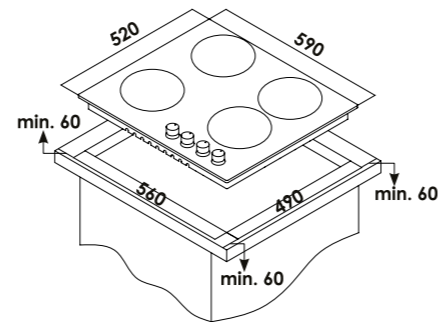

СХЕМА ВСТРАИВАНИЯ ЭЛЕКТРИЧЕСКИХ ВАРОЧНЫХ ПОВЕРХНОСТЕЙ

30 CM

45 CM

60 CM

СХЕМА ВСТРАИВАНИЯ ГАЗОВЫХ ВАРОЧНЫХ ПОВЕРХНОСТЕЙ

30 CM

45 CM

60 CM