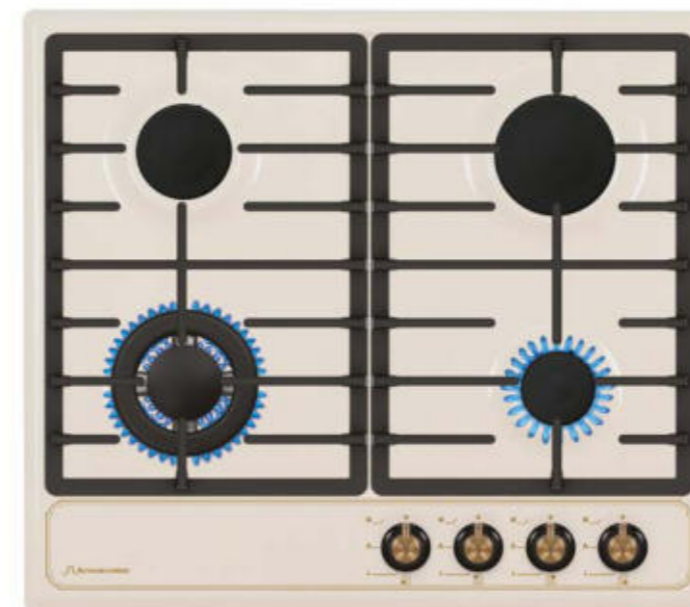

- Материал панели управления: металл
- Цвет продукта: чёрная эмаль
- Цвет переключателей: нержавеющая сталь

SLK GZ6520

НЕЗАВИСИМАЯ ГАЗОВАЯ ВАРОЧНАЯ ПОВЕРХНОСТЬ 60 см.

- Кол-во конфорок: 4
- 1 x WOK конфорка 3600 Вт.
- 1 x конфорка повышенной мощности 3000 Вт.
- 1 x стандартная конфорка 1750 Вт.
- 1 x экономичная конфорка 1000 Вт.
- Автоматический розжиг
- Газ контроль
- Фронтальная панель управления
- **Комплектация:** составные рельефные чугунные решётки, жиклёры для баллонного газа
- Материал панели управления: металл
- Цвет продукта: рустик антрацит
- Цвет переключателей: бронзовый

SLK GB6520

НЕЗАВИСИМАЯ ГАЗОВАЯ ВАРОЧНАЯ ПОВЕРХНОСТЬ 60 см.

- Кол-во конфорок: 4
- 1 x WOK конфорка 3600 Вт
- 1 x конфорка повышенной мощности 3000 Вт
- 1 x стандартная конфорка 1750 Вт
- 1 x экономичная конфорка 1000 Вт
- Автоматический розжиг
- Газ контроль
- Фронтальная панель управления
- **Комплектация:** составные чугунные решётки, кольцо для посуды WOK, жиклёры для баллонного газа
- Материал панели управления: металл
- Цвет продукта: бежевый рустик
- Цвет переключателей: бронзовый