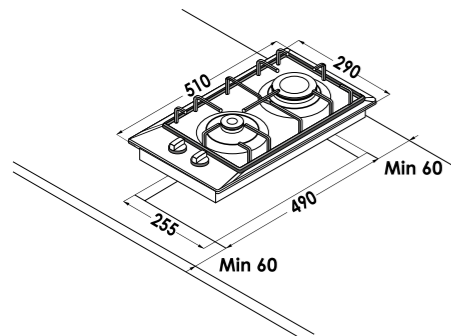

СХЕМА ВСТРАИВАНИЯ ЭЛЕКТРИЧЕСКИХ ВАРОЧНЫХ ПОВЕРХНОСТЕЙ

30 CM

45 CM

60 CM

СХЕМА ВСТРАИВАНИЯ ГАЗОВЫХ ВАРОЧНЫХ ПОВЕРХНОСТЕЙ

30 CM

45 CM

60 CM