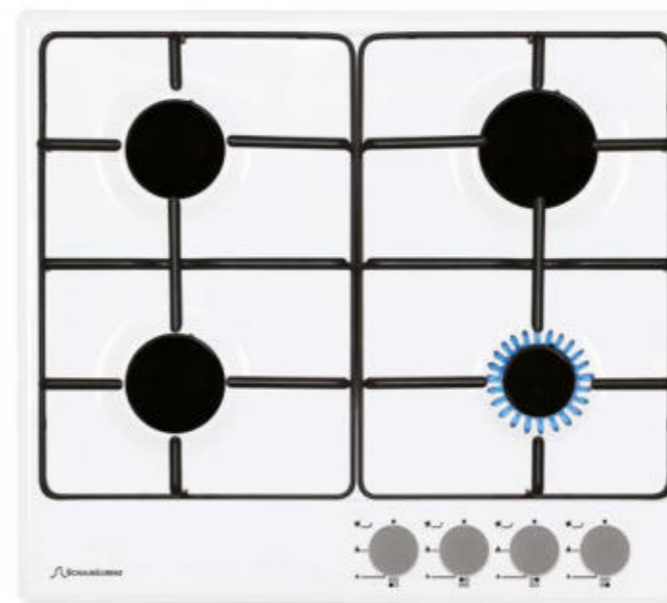

SLK GW6010

НЕЗАВИСИМАЯ ГАЗОВАЯ ВАРОЧНАЯ ПОВЕРХНОСТЬ 60 см.

- Кол-во конфорок: 4
- 1 х конфорка повышенной мощности 3000 Вт
- 2 х стандартные конфорки 1750 Вт
- 1 х экономичная конфорка 1000 Вт
- Автоматический розжиг
- Фронтальная панель управления

- **Комплектация:** составные эмалированные решётки, жиклёры для баллонного газа
- Материал панели управления: металл
- Цвет продукта: белая эмаль
- Цвет переключателей: нержавеющая сталь