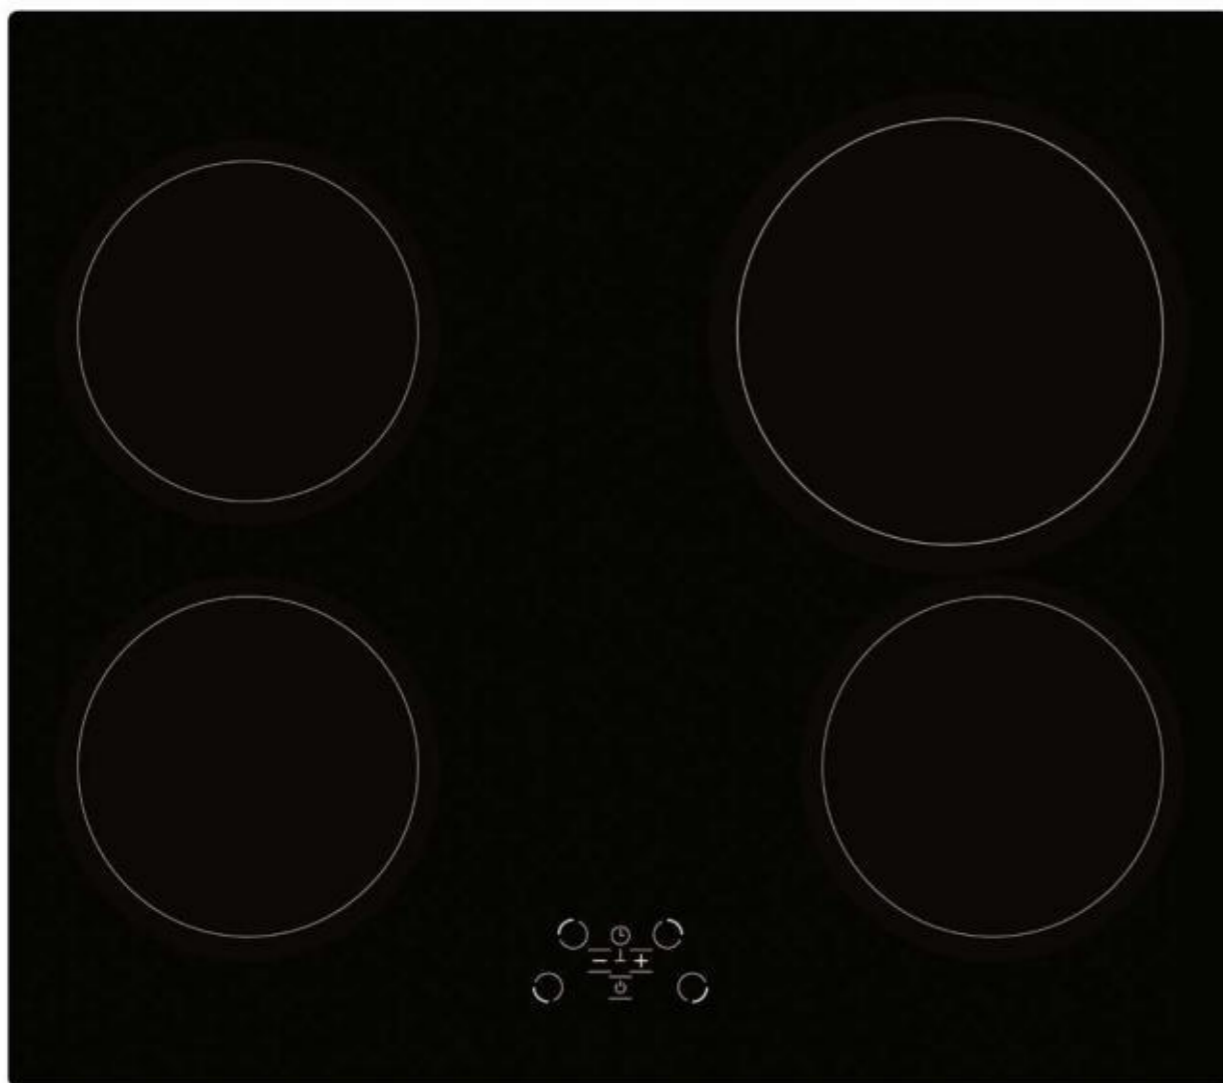

SLK MY6630

НЕЗАВИСИМАЯ СТЕКЛОКЕРАМИЧЕСКАЯ ВАРОЧНАЯ ПОВЕРХНОСТЬ 60 см.

- 4 зоны ускоренного нагрева Hi-Light
  2x140 мм 1200 Вт
  2x180 мм 1800 Вт

- Фронтальное сенсорное управление
- 9 уровней мощности
- Индикация включения, индикаторы остаточного тепла
- Система автоотключения
- Цвет: чёрное стекло

SLK MY4630