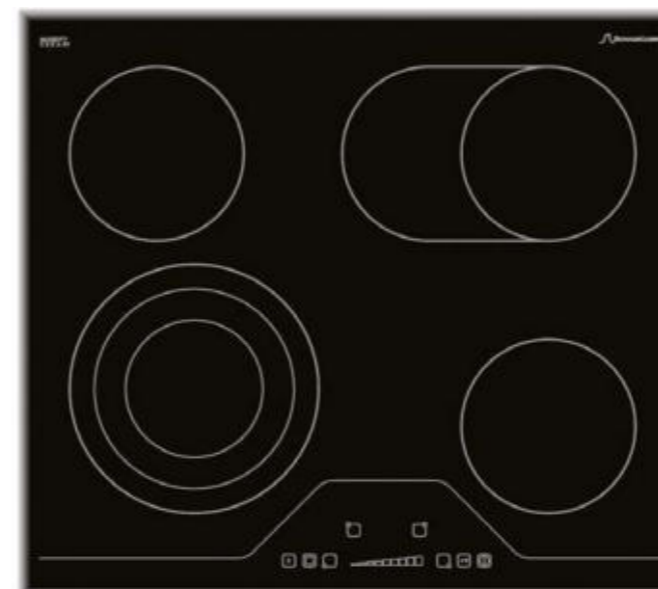

НЕЗАВИСИМАЯ СТЕКЛОКРАМИЧЕСКАЯ ВАРОЧНАЯ ПОВЕРХНОСТЬ 60 см.

- Стекло SCHOTT CERAN
- 4 зоны ускоренного нагрева Hi-Light
- 1 зона нагрева с тройным расширением
- 1 зона нагрева с гусыницей
  2x145 мм 1200 Вт
  1x145 мм 1800 Вт (овальная)
  1x210 мм (тройная)
- Блокировка от детей / Блокировка панели управления
- Индикация тепла
- Слайдерное фронтальное сенсорное управление
- 9 уровней мощности
- Скошенные края по 4-ем сторонам корпуса
- Цвет - чёрное стекло

SLK MY6TC2