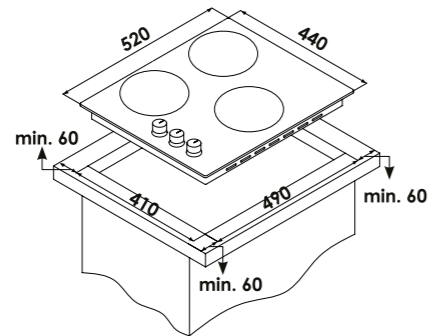

СХЕМА ВСТРАИВАНИЯ ЭЛЕКТРИЧЕСКИХ ВАРОЧНЫХ ПОВЕРХНОСТЕЙ

30 CM

45 CM

60 CM

СХЕМА ВСТРАИВАНИЯ ГАЗОВЫХ ВАРОЧНЫХ ПОВЕРХНОСТЕЙ

30 CM

45 CM

60 CM