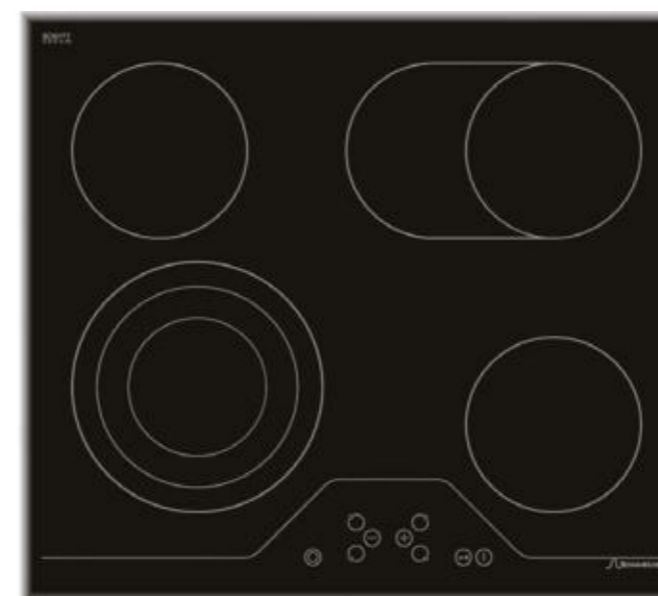

НЕЗАВИСИМАЯ СТЕКЛОКРАМИЧЕСКАЯ ВАРОЧНАЯ ПОВЕРХНОСТЬ 60 см.

- Стекло SCHOTT CERAN
- 4 зоны ускоренного нагрева Hi-Light
- 1 зона нагрева с тройным расширением
- 1 зона нагрева с гусыницей
  2x145 мм 1200 Вт
  1x145 мм 1800 Вт (овальная)
  1x210 мм (тройная)
- Блокировка от детей / Блокировка панели управления
- Индикация тепла
- Сенсорное управление
- 9 уровней мощности
- Скошенные края по 4-ем сторонам корпуса
- Цвет - чёрное стекло