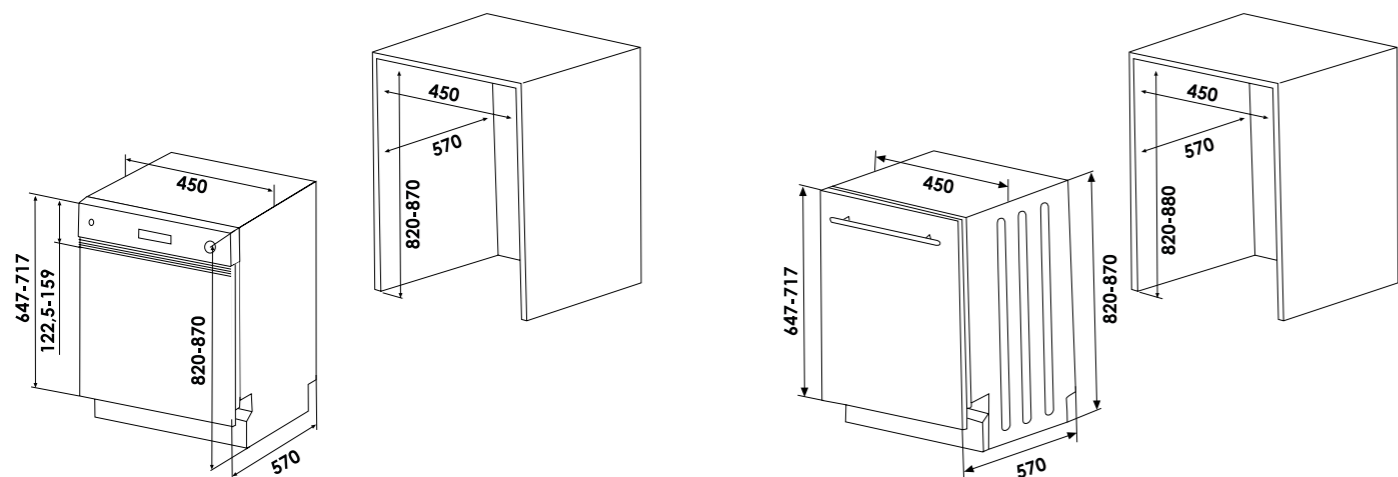

СХЕМА ВСТРАИВАНИЯ ПОСУДОМОЕЧНЫХ МАШИН

45 CM