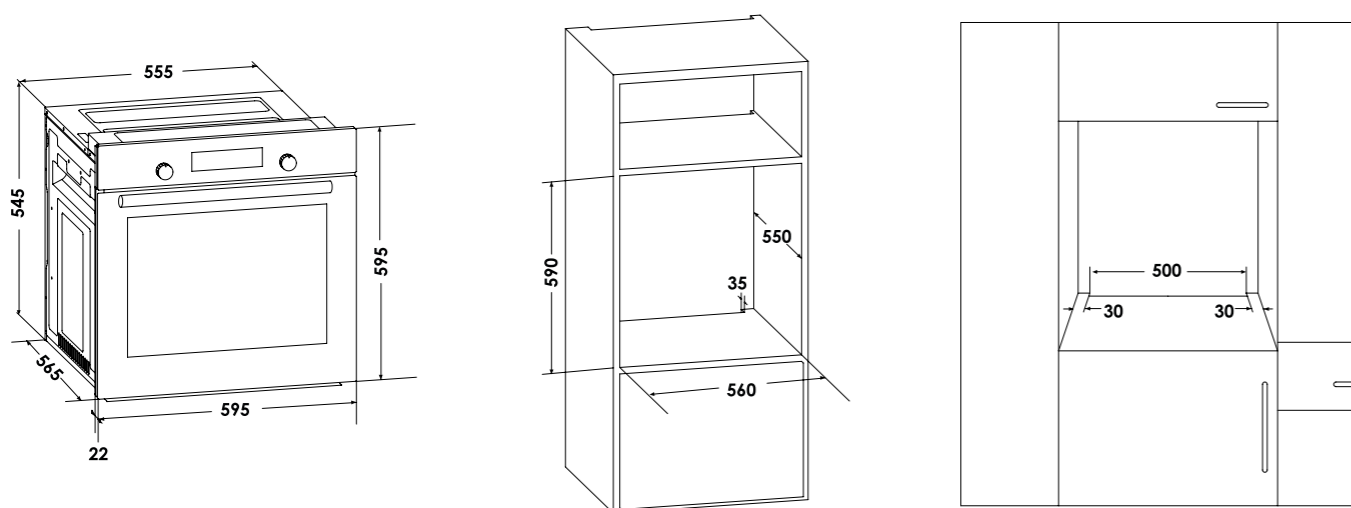

СХЕМА ВСТРАИВАНИЯ ДУХОВОГО ШКАФА НА 60 СМ ПОД СТОЛЕШНИЦУ

СХЕМА ВСТРАИВАНИЯ ДУХОВОГО ШКАФА НА 45 СМ ПОД СТОЛЕШНИЦУ

СХЕМА ВСТРАИВАНИЯ ДУХОВОГО ШКАФА НА 60 СМ В КОЛОННУ

СХЕМА ВСТРАИВАНИЯ ДУХОВОГО ШКАФА НА 45 СМ В КОЛОННУ