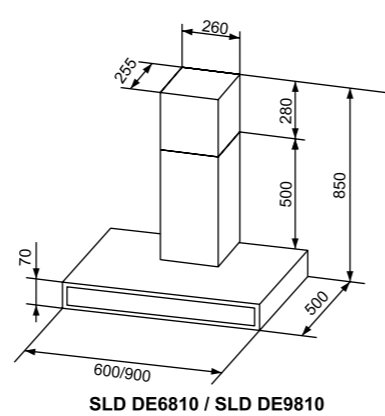

СХЕМА ВСТРАИВАНИЯ ВЫТЯЖЕК