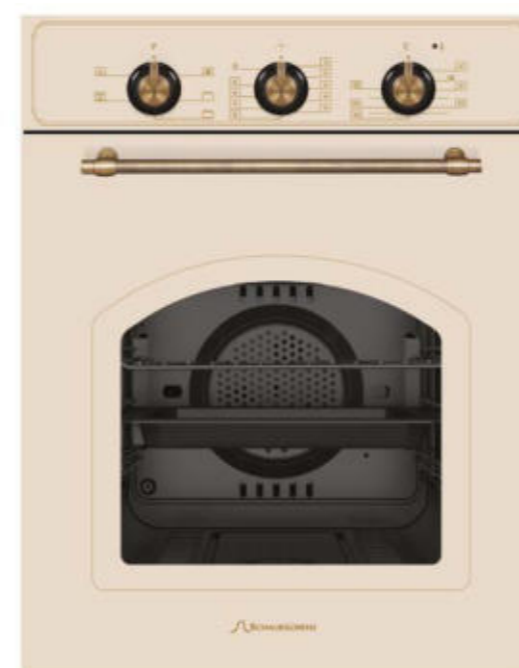

SLB EB4610

ВСТРАИВАЕМАЯ ЭЛЕКТРИЧЕСКАЯ ДУХОВКА 45 см.

- Класс энергоэффективности **A**
- Объем камеры духовки: **45л.**
- Количество режимов работы: **6**
- Конвекция
- Механический таймер
- Управление: стандартные переключатели
- Очистка камеры духовки: эмаль легкой очистки, паровая очистка
- Количество стёкол дверцы: 2
- Внутреннее съёмное стекло лёгкой очистки
- Освещение духовки
- Хромированные направляющие, 1 ряд телескопических направляющих
- **Комплектация:** 1 стандартный противень с антипригарным покрытием, хромированная решётка
- Материал панели управления: металл
- Цвет продукта: бежевый рустик
- Цвет ручки: бронзовый
- Цвет переключателей: бронзовый