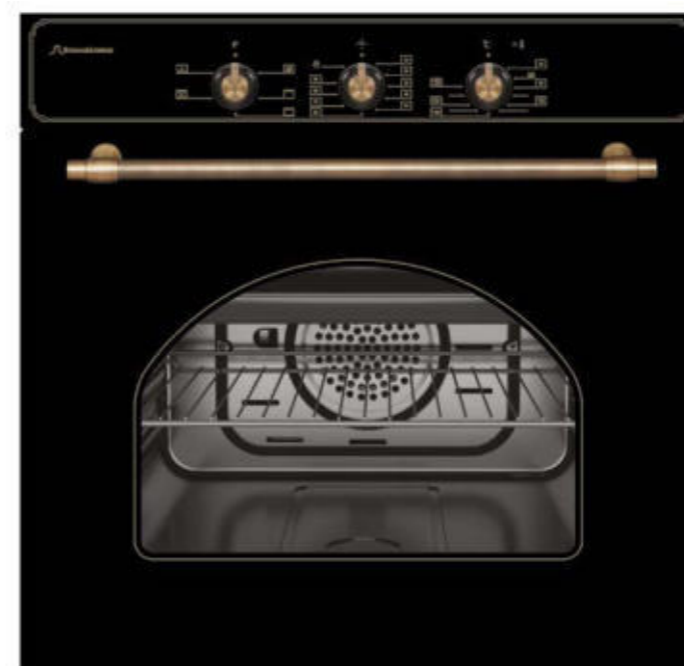

ВСТРАИВАЕМАЯ ЭЛЕКТРИЧЕСКАЯ ДУХОВКА 60 см.

- Класс энергоэффективности **A**
- Объем камеры духовки: **61л.**
- Количество режимов работы: **6**
- Механический термостат
- Механический таймер
- Управление: стандартные переключатели
- Очистка камеры духовки: эмаль легкой очистки черного цвета
- Количество стёкол дверцы: 2
- Внутреннее съёмное стекло легкой очистки
- Освещение духовки
- Рельефные направляющие

Комплектация: стандартный противень с антипригарным покрытием, хромированная решётка

- Материал панели управления: металл
- Цвет прибора: антрацит рустик
- Цвет ручки: бронзовый
- Цвет переключателей: бронзовый