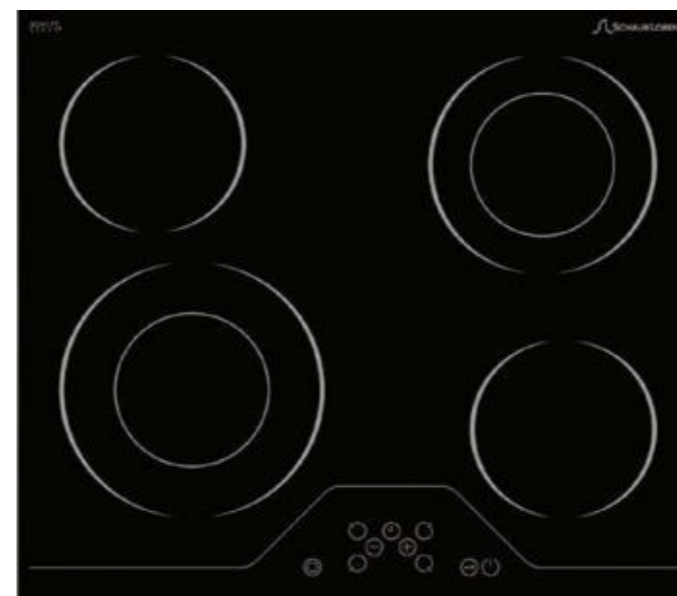

НЕЗАВИСИМАЯ СТЕКЛОКЕРАМИЧЕСКАЯ ВАРОЧНАЯ ПОВЕРХНОСТЬ 60 см.

- Стекло SCHOTT CERAN
- 4 зоны ускоренного нагрева Hi-Light
- 2 зоны нагрева с двойным расширением
- 2x145 мм 1200 Вт
- 1x180/210 мм 1000/2300 Вт
- 1x120/180 мм 700/1700 Вт
- Таймер
- Блокировка от детей / Блокировка панели управления
- Фронтальное сенсорное управление
- Индикация включения, индикаторы остаточного тепла
- Система автоотключения
- 9 уровней мощности
- Цвет: чёрное стекло