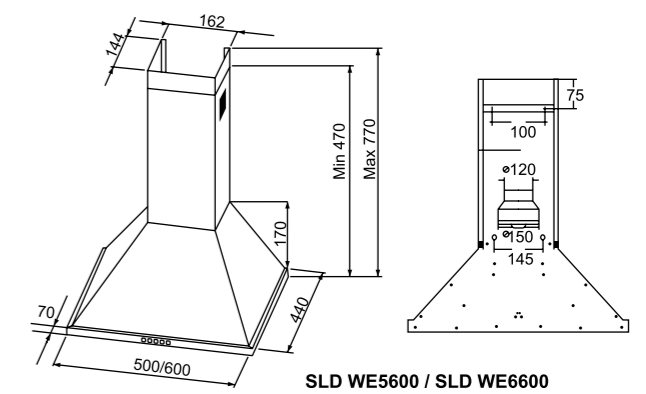

СХЕМА ВСТРАИВАНИЯ ЭЛЕКТРИЧЕСКИХ ВАРОЧНЫХ ПОВЕРХНОСТЕЙ

30 CM

45 CM

60 CM

СХЕМА ВСТРАИВАНИЯ ГАЗОВЫХ ВАРОЧНЫХ ПОВЕРХНОСТЕЙ

30 CM

45 CM

60 CM