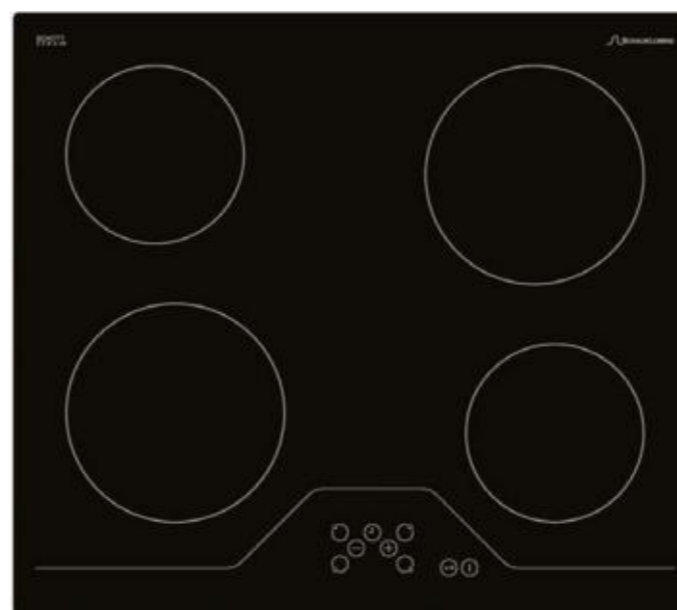

SLK MY6TC1

НЕЗАВИСИМАЯ СТЕКЛОКЕРАМИЧЕСКАЯ ВАРОЧНАЯ ПОВЕРХНОСТЬ 60 см.

- Стекло SCHOTT CERAN
- 4 зоны ускоренного нагрева Hi-Light
- 2 зоны нагрева с двойным расширением
- 2x145 мм 1200 Вт
- 1x180/210 мм 1000/2300 Вт
- 1x120/180 мм 700/1700 Вт
- Таймер
- Блокировка от детей / Блокировка панели управления
- Фронтальное сенсорное управление
- Индикация включения, индикаторы остаточного тепла
- Система автоотключения
- 9 уровней мощности
- Цвет: чёрное стекло

SLK MY6TC0

НЕЗАВИСИМАЯ СТЕКЛОКЕРАМИЧЕСКАЯ ВАРОЧНАЯ ПОВЕРХНОСТЬ 60 см.

- Стекло SCHOTT CERAN
- 4 зоны ускоренного нагрева Hi-Light
- 2x145 мм 1200 Вт
- 2x180 мм 1800 Вт
- Таймер
- Блокировка от детей / Блокировка панели управления
- Индикация тепла
- Фронтальное сенсорное управление
- 9 уровней мощности
- Цвет - чёрное стекло