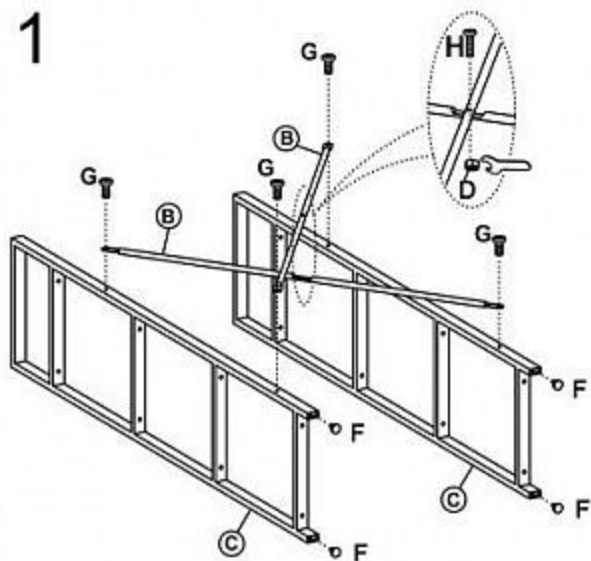

STONNO REG-1

A	white/beige	2
A ₁	grey/beton	2
B	Top rail	2
C	Side rail	2
D	Washer	1
E	Screw M6*25	16
F	Washer	4
G	Screw M6*15	4
H	Screw M6*20	1

v.1

HALMAR Sp. z o.o.

ul. Centralnego Okręgu Przemysłowego 2, 37-450 Stalowa Wola, POLSKA / POLAND
tel. +48 15 843 28 10, fax: +48 15 842 19 57, e-mail: office@halmar.com.pl