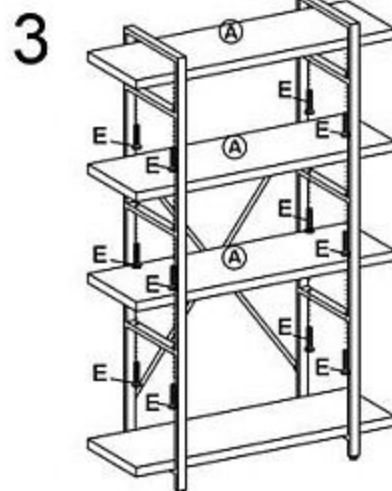

STONNO REG-1

A	white/beige	2
A ₁	grey/beton	2
B	Top rail	2
C	Side rail	2
D	Washer	1
E	Screw M6*25	16
F	Washer	4
G	Screw M6*15	4
H	Screw M6*20	1

v.1

HALMAR Sp. z o.o.

ul. Centralnego Okręgu Przemysłowego 2, 37-450 Stalowa Wola, POLSKA / POLAND
tel. +48 15 843 28 10, fax: +48 15 842 19 57, e-mail: office@halmar.com.pl