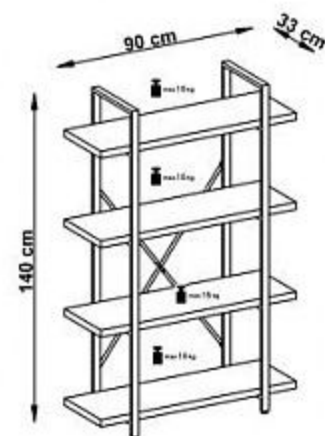

STONNO REG-1

A	white/beige	2
A ₁	grey/beton	2
B	Top rail	2
C	Side rail	2
D	Washer	1
E	Screw M6*25	16
F	Washer	4
G	Screw M6*15	4
H	Screw M6*20	1

v.1

HALMAR Sp. z o.o.

ul. Centralnego Okręgu Przemysłowego 2, 37-450 Stalowa Wola, POLSKA / POLAND
tel. +48 15 843 28 10, fax: +48 15 842 19 57, e-mail: office@halmar.com.pl