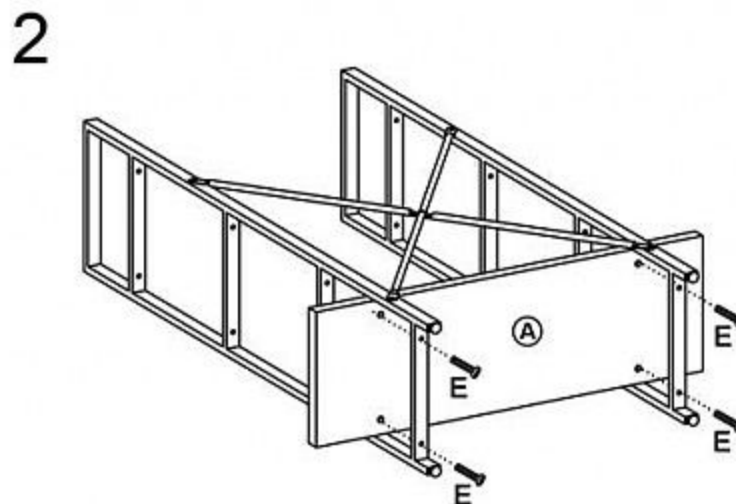

STONNO REG-1

A	white/beige	2
A ₁	grey/beton	2
B	Top rail	2
C	Side rail	2
D	Washer	1
E	Screw M6*25	16
F	Washer	4
G	Screw M6*15	4
H	Screw M6*20	1

v.1

HALMAR Sp. z o.o.

ul. Centralnego Okręgu Przemysłowego 2, 37-450 Stalowa Wola, POLSKA / POLAND
tel. +48 15 843 28 10, fax: +48 15 842 19 57, e-mail: office@halmar.com.pl