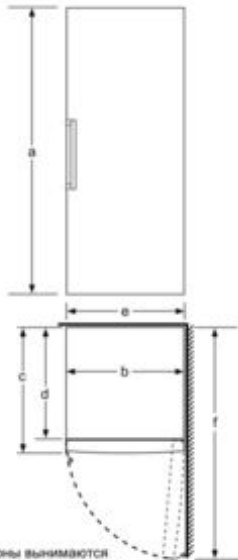

Технические особенности

Категория модели :	Морозильная камера
Встраиваемый/ свободностоящий :	Отдельностоящий
Цвет/ материал корпуса :	Белый
Система NoFrost :	Полный
Климатический класс :	SN-T
Декоративные рамы/ поверхности :	
Нет возможности доукомплектовать декоративными рамами	
Ширина (мм) :	600
Глубина (мм) :	650
Размеры прибора в упаковке (мм) (ВxШxГ) :	1930 x 660 x 770
Предупредительный сигнал при ошибке :	акустический и оптический
Количество выдвижных ящиков (шт) :	5
Количество морозильных отделений с откидной крышкой (шт) :	2
Запирающиеся двери :	Нет
Термометр - морозильное отделение :	Цифровой
Освещение :	Нет
Длина сетевого кабеля (см) :	230
Навес двери :	Правый перенавешиваемый
Вес нетто (кг) :	77,0
Вес брутто (кг) :	84,0
Мощность подключения (Вт) :	90
Предохранители (А) :	10
Частота (Гц) :	50
Сертификат соответствия :	VDE
Потребление энергии (кВтч) :	0,81

4 242002 731384

Serie | 4 Морозильные приборы

GSN36VW20R

Система NoFrost в холодильном и морозильном отделениях

Морозильник с системой NoFrost и технологией VarioZone: изменение объема морозильных секций и эффективное энергопотребление.

Размеры прибора

- Размеры прибора (ВхШхГ): 186 x 60 x 65 см
- Дверной упор правый, перенавешиваемый
- Мощность подключения: 90 Вт
- 4 аккумулятора холода

Serie | 4 Морозильные приборы**GSN36VW20R****Система NoFrost в холодильном и морозильном отделениях**