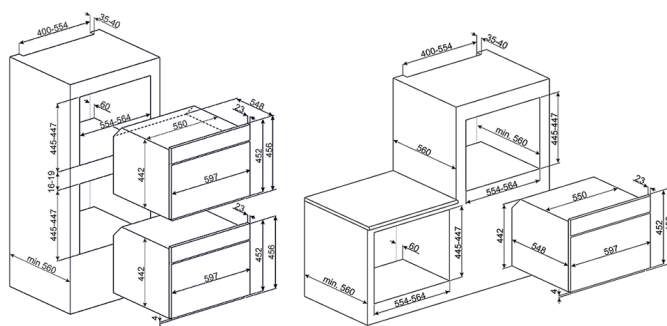

Микроволновая печь, 60 см, высота 45 см, 6 функций, кремовый, фурнитура латунная.
EAN13: 8017709193409

- ЭСТЕТИКА И УПРАВЛЕНИЕ • Цвет кремовый • Фурнитура латунная Cortina • Аналоговый программатор с интегрированным дисплеем, часы • Поворотные переключатели • ФУНКЦИИ/ ОПЦИИ/ ТЕМПЕРАТУРА • 5 функций приготовления • Дополнительные функции: размораживание по времени, размораживание по весу, поддержание тепла • Электронный программатор: таймер, отсрочка включения, автоматическое выключение • Акустический сигнал окончания приготовления • Режим SHOWROOM • Блокировка управления • Режим ограничения мощности • Электронный контроль температуры (50-250°C) • ВНУТРЕННЯЯ КАМЕРА • Полезный объем 40 л • 3 уровня приготовления • Металлические направляющие • Эмаль Ever Clean • Откидной гриль • Внутреннее освещение – 1 галогенная лампа • БЕЗОПАСНОСТЬ • Тангенциальная система охлаждения • 3 стекла дверцы, «холодная дверца» • Автоматическое отключение при открытой дверце • АКСЕССУАРЫ В КОМПЛЕКТЕ • Решетка с ограничителем: 1 • Тарелка Crisp Plate: 1 • ТЕХНИЧЕСКИЕ ХАРАКТЕРИСТИКИ: • Номинальная мощность: 3,30 кВт • Мощность гриля: 1,5 кВт • Мощность микроволн: 1000 Вт • Напряжение: 220-240 В • Сила тока: 15 А • Частота тока: 50 Гц • Вилка для подключения к электрической сети в комплект не входит