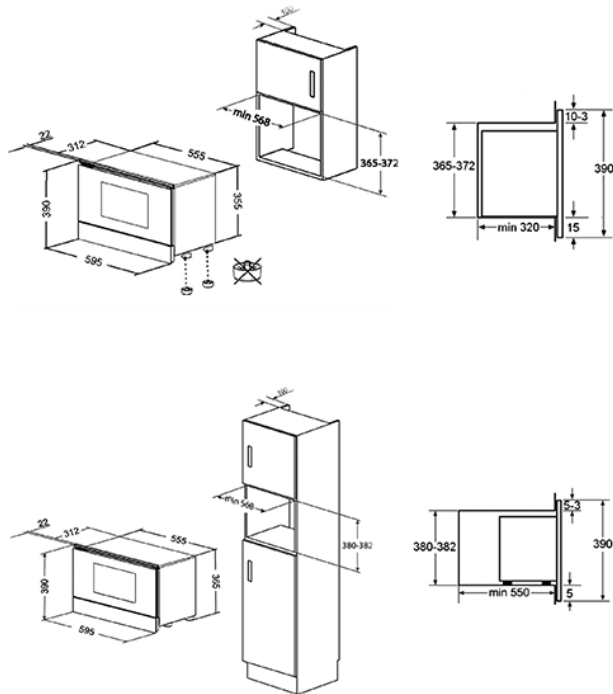

Встраиваемая микроволновая печь, 60 см, высота 38 см, 6 функций, нержавеющая сталь.
EAN13: 8017709206314

- ЭСТЕТИКА и УПРАВЛЕНИЕ • Нержавеющая сталь с обработкой против отпечатков пальцев • 2 LED-дисплея • Поворотные переключатели • ФУНКЦИИ/ ОПЦИИ • 4 функции приготовления • Дополнительные функции: размораживание по времени, размораживание по весу • Электронный программатор: таймер, отсрочка включения, автоматическое выключение • Акустический сигнал окончания приготовления • Режим Showroom • ВНУТРЕННЯЯ КАМЕРА • Полезный объем 22 л • Внутренняя камера из нержавеющей стали • Откидной гриль • Внутреннее освещение – 1 лампа накаливания • Поверхность PLUS без поворотного стола • БЕЗОПАСНОСТЬ • Тангенциальное охлаждение • Автоматическое отключение при открытой дверце • 2 стекла дверцы • Блокировка управления (защита от детей) • АКСЕССУАРЫ В КОМПЛЕКТЕ • Решетка: 1 • Форма для пиццы KITPLATE – заказывается отдельно • ТЕХНИЧЕСКИЕ ХАРАКТЕРИСТИКИ • Номинальная мощность: 2,7 кВт • Мощность гриля: 1,2 кВт • Мощность микроволн: 850 Вт • Напряжение: 220-230 В • Сила тока: 11,7 А • Частота тока: 50 Гц • Вилка для подключения к электрической сети в комплект не входит