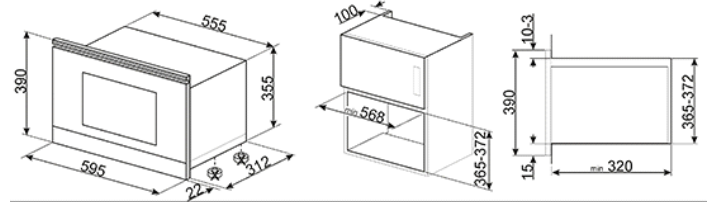

Встраиваемая микроволновая печь, 60 см, высота 38 см, 6 функций, цвет кремовый, фурнитура латунная.
EAN13: 8017709198749

- ЭСТЕТИКА И УПРАВЛЕНИЕ • Цвет кремовый • Поворотные переключатели Coloniale латунные • LED-дисплей • ФУНКЦИИ/ОПЦИИ/ТЕМПЕРАТУРА • 6 функций • Функция быстрого старта • Дополнительные функции: размораживание по времени, весу • Электронный программатор: таймер, отсрочка включения, автоматическое выключение • Акустический сигнал окончания приготовления • Режим ShowRoom • ВНУТРЕННЯЯ КАМЕРА • Полезный объем 22 л • Внутренняя камера из нержавеющей стали • Откидной гриль • Внутреннее освещение – 1 лампа накаливания • Поверхность PLUS без поворотного стола • БЕЗОПАСНОСТЬ • Тангенциальная система охлаждения • Автоматическое отключение при открытой дверце • Блокировка управления • АКСЕССУАРЫ В КОМПЛЕКТЕ • Решетка: 1 • Форма для пиццы KITPLATE – заказывается отдельно • ТЕХНИЧЕСКИЕ ХАРАКТЕРИСТИКИ • Номинальная мощность: 2,7 кВт • Мощность гриля: 1,2 кВт • Мощность микроволн: 850 Вт • Напряжение: 220-240 В • Сила тока: 11,7 А • Частота тока: 50 Гц • Вилка для подключения к электрической сети в комплект не входит