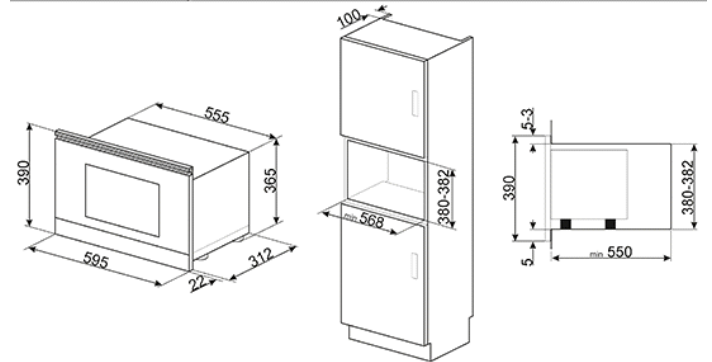

Встраиваемая микроволновая печь, 60 см, высота 38 см, 6 функций, цвет кремовый, фурнитура латунная.
EAN13: 8017709198749

- ЭСТЕТИКА И УПРАВЛЕНИЕ • Цвет кремовый • Поворотные переключатели Coloniale латунные • LED-дисплей • ФУНКЦИИ/ОПЦИИ/ТЕМПЕРАТУРА • 6 функций • Функция быстрого старта • Дополнительные функции: размораживание по времени, весу • Электронный программатор: таймер, отсрочка включения, автоматическое выключение • Акустический сигнал окончания приготовления • Режим ShowRoom • ВНУТРЕННЯЯ КАМЕРА • Полезный объем 22 л • Внутренняя камера из нержавеющей стали • Откидной гриль • Внутреннее освещение – 1 лампа накаливания • Поверхность PLUS без поворотного стола • БЕЗОПАСНОСТЬ • Тангенциальная система охлаждения • Автоматическое отключение при открытой дверце • Блокировка управления • АКСЕССУАРЫ В КОМПЛЕКТЕ • Решетка: 1 • Форма для пиццы KITPLATE – заказывается отдельно • ТЕХНИЧЕСКИЕ ХАРАКТЕРИСТИКИ • Номинальная мощность: 2,7 кВт • Мощность гриля: 1,2 кВт • Мощность микроволн: 850 Вт • Напряжение: 220-240 В • Сила тока: 11,7 А • Частота тока: 50 Гц • Вилка для подключения к электрической сети в комплект не входит