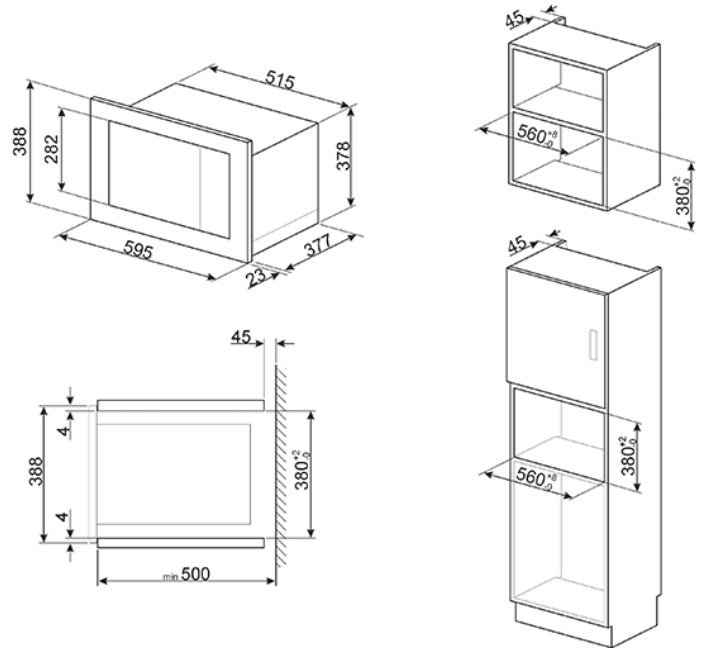

Встраиваемая микроволновая печь, 60 см, высота 38 см, 4 функций, черное стекло + нержавеющая сталь.  
EAN13: 8017709229498

• ЭСТЕТИКА и УПРАВЛЕНИЕ • Нержавеющая сталь с обработкой против отпечатков пальцев • Черное стекло • LED-дисплей • Сенсорное управление Touch Control • ФУНКЦИИ/ ОПЦИИ • 4 функции приготовления • Дополнительные функции: размораживание по времени, размораживание по весу • Электронный программатор: таймер, автоматическое выключение в конце приготовления • Акустический сигнал окончания приготовления • 8 автоматических программ • Быстрый старт • ВНУТРЕННЯЯ КАМЕРА • Полезный объем 25 л • Кварцевый гриль • Внутренняя камера из нержавеющей стали • 1 LED-лампа (25 Вт) • Поворотный стол  $\varnothing$  31,5 см • БЕЗОПАСНОСТЬ • Тангенциальное охлаждение • Автоматическое отключение при открытой дверце • 1 стекло дверцы • Блокировка управления • АКСЕССУАРЫ В КОМПЛЕКТЕ • 1 решетка • Рамка для встраивания • ТЕХНИЧЕСКИЕ ХАРАКТЕРИСТИКИ • Номинальная мощность: 1,45 кВт • Мощность гриля: 1,0 кВт • Мощность микроволн: 900 Вт • Напряжение: 230 В • Частота тока: 50 Гц • Сила тока: 6,3 А