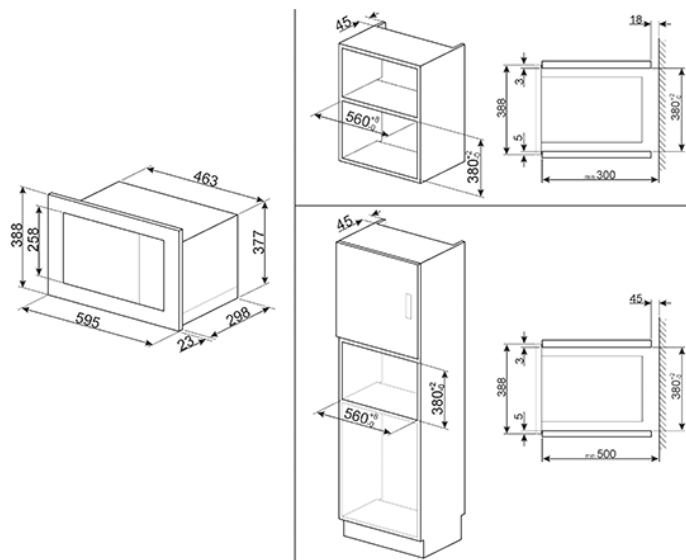

Встраиваемая микроволновая печь, 60 см, высота 38 см, 4 функций, нержавеющая сталь.
EAN13: 8017709229450

• ЭСТЕТИКА и УПРАВЛЕНИЕ • Нержавеющая сталь с обработкой против отпечатков пальцев • LED-дисплей • Поворотные переключатели/ кнопки Push Button • Электромеханическое управление • ФУНКЦИИ/ ОПЦИИ • 4 функции приготовления • 5 уровней мощности микроволн • Дополнительные функции: размораживание по времени, размораживание по весу • Память на 8 рецептов • Электронный программатор: таймер, автоматическое выключение в конце приготовления • Акустический сигнал окончания приготовления • Быстрый старт • ВНУТРЕННЯЯ КАМЕРА • Полезный объем 17 л • Внутренняя камера из нержавеющей стали • Гриль • 1 LED-лампа (25 Вт) • Поворотный стол \varnothing 24,5 см • БЕЗОПАСНОСТЬ • Тангенциальное охлаждение • 1 стекло дверцы • Блокировка управления • Автоматическое отключение при открытой дверце • АКСЕССУАРЫ В КОМПЛЕКТЕ • Решетка: 1 • Рамка для встраивания • ТЕХНИЧЕСКИЕ ХАРАКТЕРИСТИКИ • Номинальная мощность: 1,05 кВт • Мощность гриля: 1,0 кВт • Мощность микроволн: 800 Вт • Напряжение: 230 В • Частота тока: 50 Гц