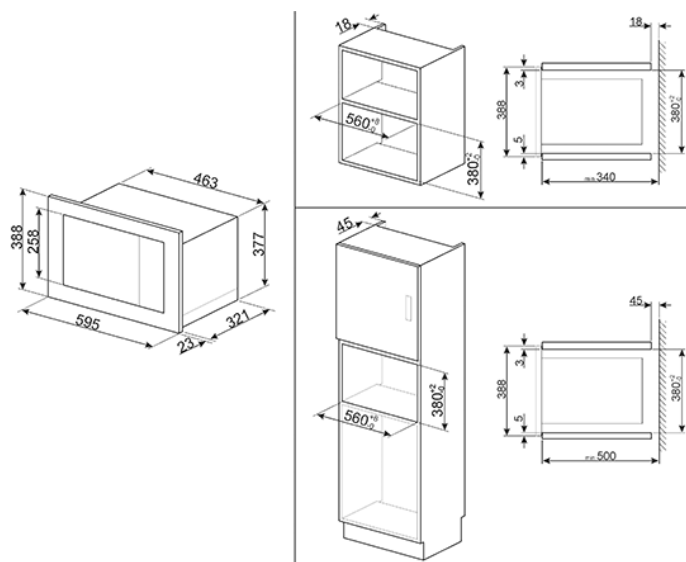

Встраиваемая микроволновая печь, 60 см, высота 38 см, 4 функций, нержавеющая сталь.
EAN13: 8017709229467

• ЭСТЕТИКА и УПРАВЛЕНИЕ • Нержавеющая сталь с обработкой против отпечатков пальцев • LED-дисплей • Поворотные переключатели/ кнопки Push Button • Электромеханическое управление • ФУНКЦИИ/ ОПЦИИ • 4 функции приготовления • 5 уровней мощности микроволн • Дополнительные функции: размораживание по времени, размораживание по весу • Память на 8 рецептов • Электронный программатор: таймер, автоматическое выключение в конце приготовления • Акустический сигнал окончания приготовления • Быстрый старт • ВНУТРЕННЯЯ КАМЕРА • Полезный объем 20 л • Внутренняя камера из нержавеющей стали • Гриль • 1 LED-лампа (25 Вт) • Поворотный стол \varnothing 24,5 см • БЕЗОПАСНОСТЬ • Тангенциальное охлаждение • 1 стекло дверцы • Блокировка управления • Автоматическое отключение при открытой дверце • АКСЕССУАРЫ В КОМПЛЕКТЕ • Решетка: 1 • Рамка для встраивания • ТЕХНИЧЕСКИЕ ХАРАКТЕРИСТИКИ • Номинальная мощность: 1,25 кВт • Мощность гриля: 1,0 кВт • Мощность микроволн: 800 Вт • Напряжение: 230 В • Частота тока: 50 Гц