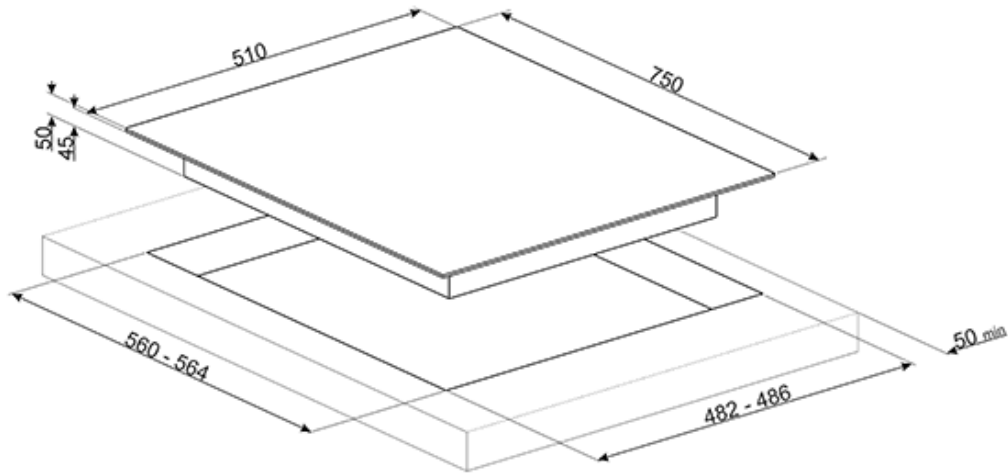

PV675CNX

Dolce Stil Novo

черное стекло
75 см
газ

СМЕГ Россия
Россия, 121108, Москва
Минская ул., дом 1Г, корпус 1секция 9, офис 18
Тел. +7 495 645 96 51
Факс +7 495 645 96 61