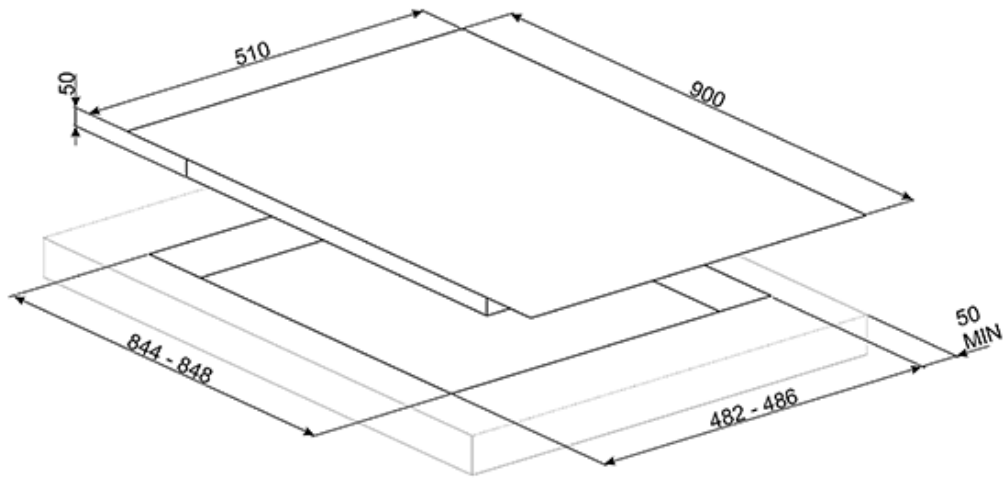

PV695LCNR

Dolce Stil Novo

черное стекло
90 см
газ

СМЕГ Россия
Россия, 121108, Москва
Минская ул., дом 1Г, корпус 1секция 9, офис 18
Тел. +7 495 645 96 51
Факс +7 495 645 96 61