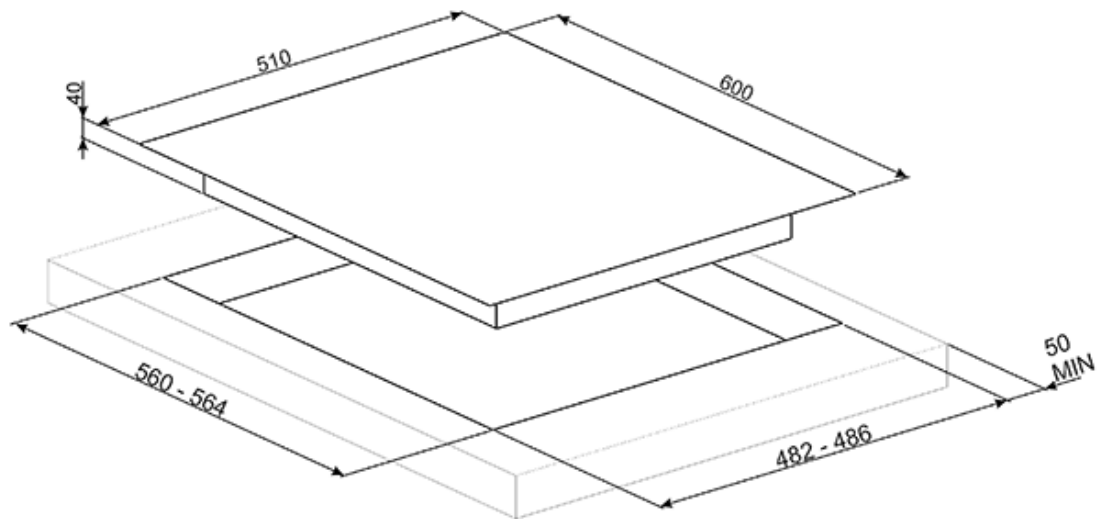

PV164S-1

linea

стекло Stopsol
60 см
скошенная окантовка
газ

СМЕГ Россия
Россия, 117105, Москва
Варшавское шоссе, д.1, стр.1-2, офис А-615
Тел. +7 (495) 380-37-82
Факс 7 (495) 380-37-81