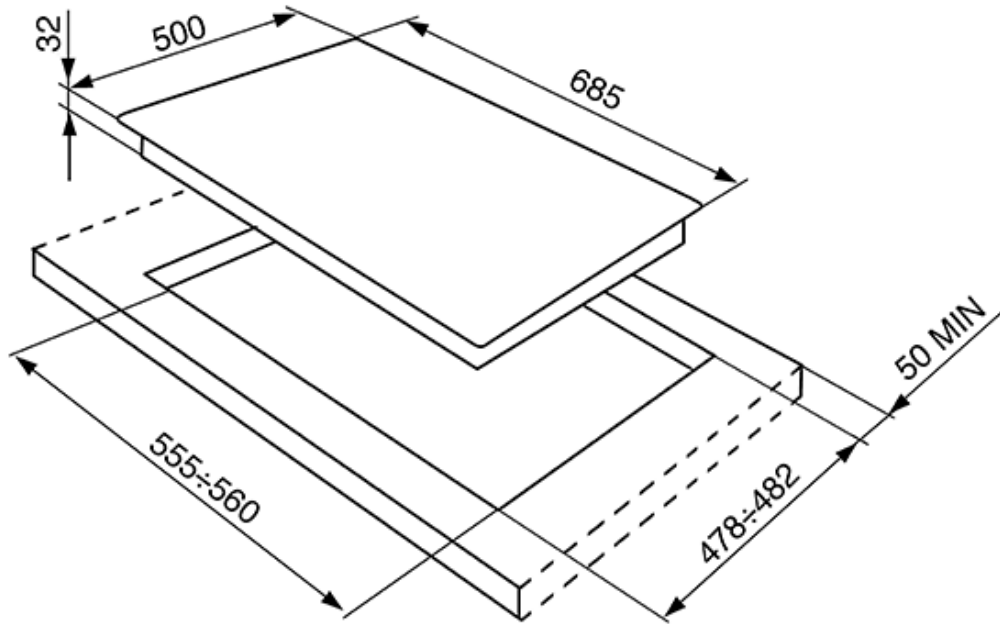

SRV876POGH

coloniale

кремовый
70 см
газ

СМЕГ Россия
Россия, 121108, Москва
Минская ул., дом 1Г, корпус 1секция 9, офис 18
Тел. +7 495 645 96 51
Факс +7 495 645 96 61