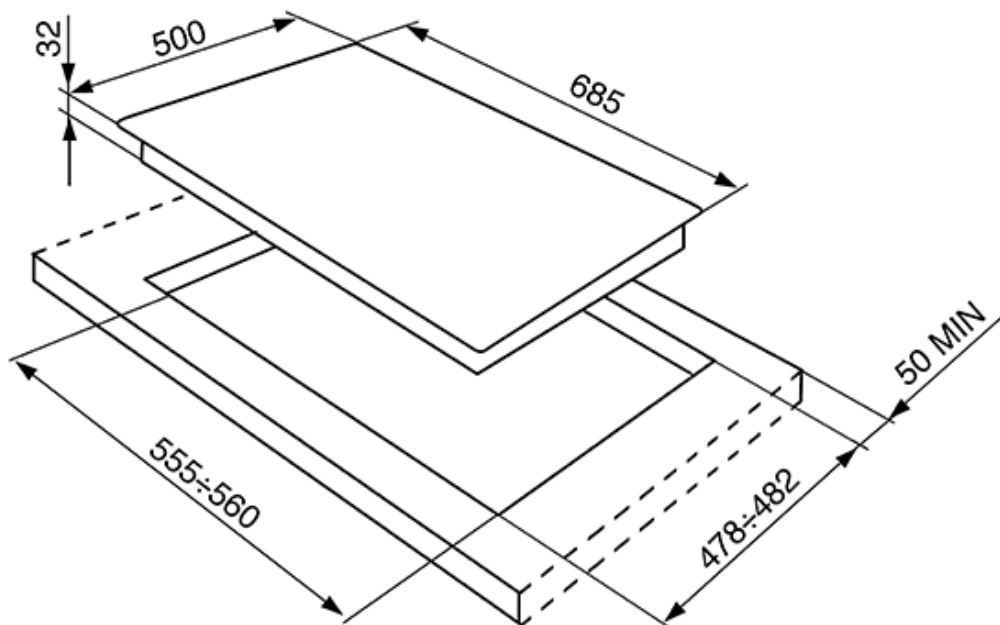

### Также поставляется

- **SRV876RAGH** - Цвет медный, фурнитура медная
- **SRV876POGH** - Цвет кремовый
- **SRV876AVOGH** - Цвет овес

SRV876AOGH

coloniale

антрацит  
70 см  
газ

СМЕГ Россия  
Россия, 121108, Москва  
Минская ул., дом 1Г, корпус 1секция 9, офис 18  
Тел. +7 495 645 96 51  
Факс +7 495 645 96 61