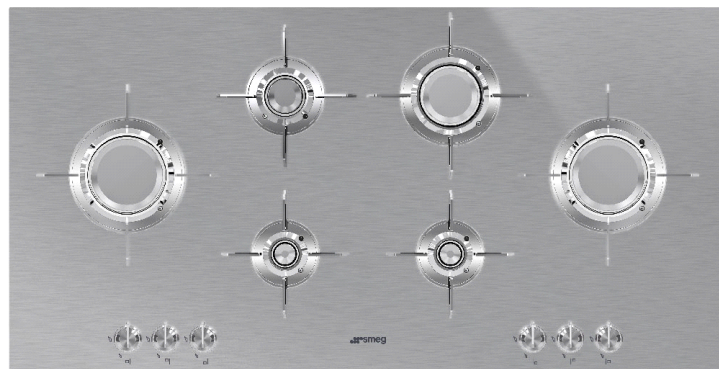

PXL6106 новинки

Dolce Stil Novo

Газовая варочная панель, 100 см, нержавеющая сталь

EAN13: 8017709220631

ЭСТЕТИКА и УПРАВЛЕНИЕ

Нержавеющая сталь матовая

Ультранизкий профиль

Поворотные переключатели эффект нержавеющей стали

Решетки нержавеющая сталь, покрытие Titanium

Горелки Blade

ФУНКЦИОНАЛЬНОСТЬ

Автоматический электроподжиг

6 газовых горелок

Левая – 3,5 кВт

Передняя левая – 1,0 кВт

Задняя левая – 1,6 кВт

Передняя правая – 1,0 кВт

Задняя правая – 2,4 кВт

Правая – 3,5 кВт

БЕЗОПАСНОСТЬ

Газ-контроль

АКСЕССУАРЫ В КОМПЛЕКТЕ

Жиклеры для других типов газа в комплекте: G30 GPL сжиженный газ

ТЕХНИЧЕСКИЕ ХАРАКТЕРИСТИКИ

Тип газа: G20 природный газ

Номинальная мощность: 1 Вт

Номинальная мощность газа: 12,9 кВт

Напряжение: 220-240 В

Частота тока: 50/60 Гц

Типы нагрева

UR

специальные принадлежности

- **KPDSN100B** - Набор решеток ПТИЦЫ
- **KPDSN100F** - Набор решеток ФРУКТЫ
- **KPDSN100I** - Набор решеток НАСЕКОМЫЕ
- **KPDSN100L** - Набор решеток ЛИСТЬЯ