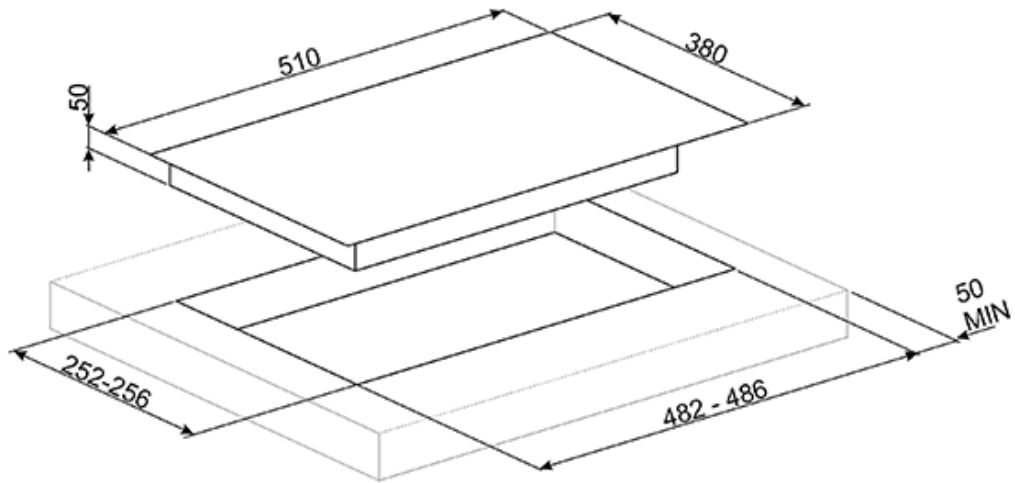

PV631CNX

Dolce Stil Novo

черное стекло
38 см
газ

СМЕГ Россия
Россия, 121108, Москва
Минская ул., дом 1Г, корпус 1секция 9, офис 18
Тел. +7 495 645 96 51
Факс +7 495 645 96 61