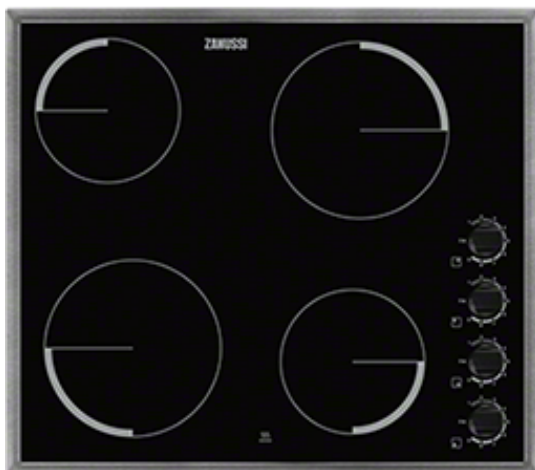

ZEV56140XB BI Hob

Меньше волнуйтесь за детей на кухне!

Элементы управления этой варочной поверхности расположены сбоку, что значительно затруднит доступ к ним маленьких пальчиков. Меньше риска для детей, меньше стресса для вас!

- Рамка: Стандартная Promise , Нержавеющая сталь
- Регуляторы мощности нагрева
- Положение панели управления: Справа
- Левая ближняя зона нагрева: Hi-Light , 1800W/180mm
- Левая дальняя зона нагрева: Hi-Light , 1200W/145mm
- Правая ближняя зона нагрева: Hi-Light , 1200W/145mm
- Правая дальняя зона нагрева: Hi-Light , 1800W/180mm
- Индикация остаточного тепла: Есть
- Простая установка
- Цвет: Чёрный

Technical Specs :

- Дизайн : — — — — —
- Цвет : Чёрный
- Размещение панели управления : Справа
- Держатели посуды : Нет
- Тип рамки : Стандартная Promise
- Материал рамки : Нержавеющая сталь
- Основные данные : — — — — —
- Тип поверхности : Стеклокерамическая
- Тип установки : независимый
- Тип управления : Поворотные регуляторы
- Функции программатора : Индикация остаточного тепла
- Функции безопасности : Нет
- Индикаторы остаточного тепла : Есть
- Тип поджига конфорок : Нет
- Энергопотребление : — — — — —
- Максимальная мощность подключения, Вт : 6000
- Максимальная мощность газа, Вт : 0
- Размеры и вес : — — — — —
- Размеры (ВxШ), мм : 576x506
- Размеры для встраивания (ВxШxГ), мм : 38x560x490
- Вес, кг : 7.24
- Дополнительные данные : — — — — —
- Левая задняя конфорка : Hi-Light
- Левая задняя конфорка : 1200W/145mm
- Левая передняя конфорка : Hi-Light
- Левая передняя конфорка : 1800W/180mm
- Правая задняя зона нагрева : Hi-Light
- Правая задняя конфорка : 1800W/180mm
- Правая передняя зона нагрева : Hi-Light
- Правая передняя конфорка : 1200W/145mm
- Средняя задняя зона нагрева : No
- Средняя задняя конфорка : 0W/0mm
- Средняя передняя зона нагрева : No
- Средняя передняя конфорка : 0W/0mm
- При продаже установлены форсунки для газа : No
- Длина сетевого шнура, м : 1.5
- Страна производства : Румыния