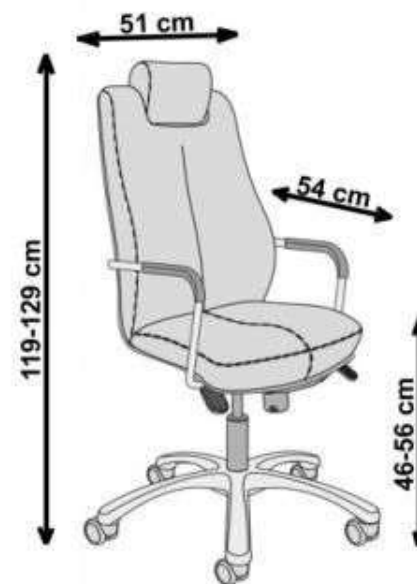

SONATA

A		1
B		1
C		1
D		5

max. 150 kg

v.1

HALMAR Sp. z o.o.

ul. Centralnego Okręgu Przemysłowego 2, 37-450 Stalowa Wola, POLSKA / POLAND
tel. +48 15 843 28 10, fax: +48 15 842 19 57, e-mail: office@halmar.com.pl