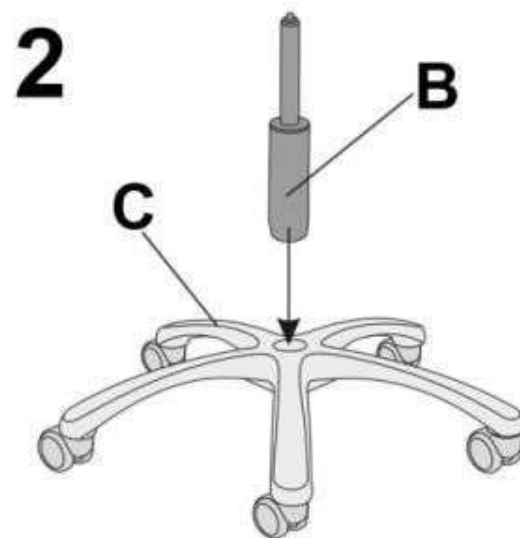

SONATA

A		1
B		1
C		1
D		5

max. 150 kg

v.1

HALMAR Sp. z o.o.

ul. Centralnego Okręgu Przemysłowego 2, 37-450 Stalowa Wola, POLSKA / POLAND
tel. +48 15 843 28 10, fax: +48 15 842 19 57, e-mail: office@halmar.com.pl