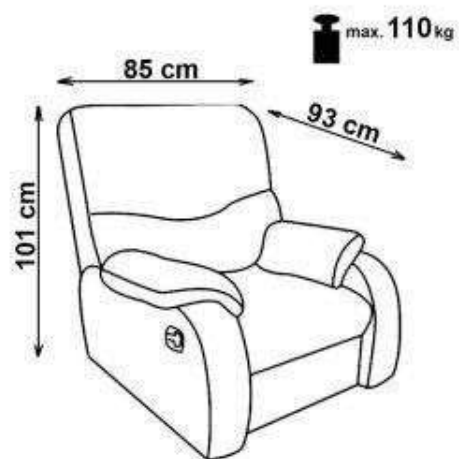

JEFF

1

2

3

A		1
B		1
C		1
D		1
E		1

HALMAR Sp. z o.o.

ul. Centralnego Okręgu Przemysłowego 2, 37-450 Stalowa Wola, POLSKA / POLAND
tel. +48 15 843 28 10, fax: +48 15 842 19 57, e-mail: office@halmar.com.pl