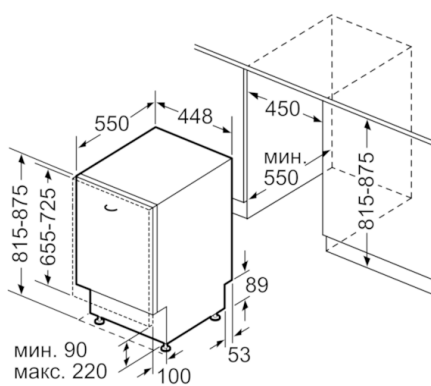

**Технические особенности**

Встраиваемый/ свободностоящий :	Встроенный
Кол-во комплектов посуды :	9
Съемная рабочая поверхность :	Нет
Декоративные рамы/ поверхности :	
Нет возможности доукомплектовать декоративными рамами	
Цвет панели :	Stainless steel colour, lacq.
Частота (Гц) :	50; 60
Длина сетевого кабеля (см) :	175
Тип штепсельной вилки :	Gardy plug w/ earthing
Длина подводящего шланга (см) :	165
Длина отводящего шланга (см) :	205
Высота с рабочей поверхностью (мм) :	0
Высота без рабочей поверхности (мм) :	815
Максимальная регулируемая высота (мм) :	60
Размеры прибора (мм) :	815 x 448 x 550
Размеры прибора в упаковке (мм) (ВxШxГ) :	880 x 670 x 510
Вес нетто (кг) :	30,722
Вес брутто (кг) :	32,5
Напряжение (В) :	220-240
Мощность подключения (Вт) :	2400
Предохранители (А) :	10
Проточный водонагреватель :	Да
Параметры потребления воды (л) :	8,5
Потребление энергии (кВтч) :	0,80
Длительность программы сравнения (мин) :	195

**Serie | 4, Встраиваемая посудомоечная  
машина, 45 см  
SPV45DX30R**

**Узкая встраиваемая посудомоечная  
машина сэкономит драгоценное время и  
поместится даже на небольшой кухне.  
Пять уровней распределения воды  
обеспечат превосходный результат мытья.**

**Комфорт и Безопасность**

- 2 simple (long/short)

**Техническая информация**

**Serie | 4, Встраиваемая посудомоечная  
машина, 45 см  
SPV45DX30R**

Размеры в мм