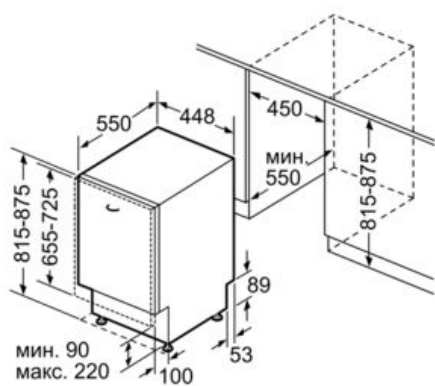

Serie | 6 Посудомоечные машины

«SuperSilence, Made in Germany»

Размеры в мм